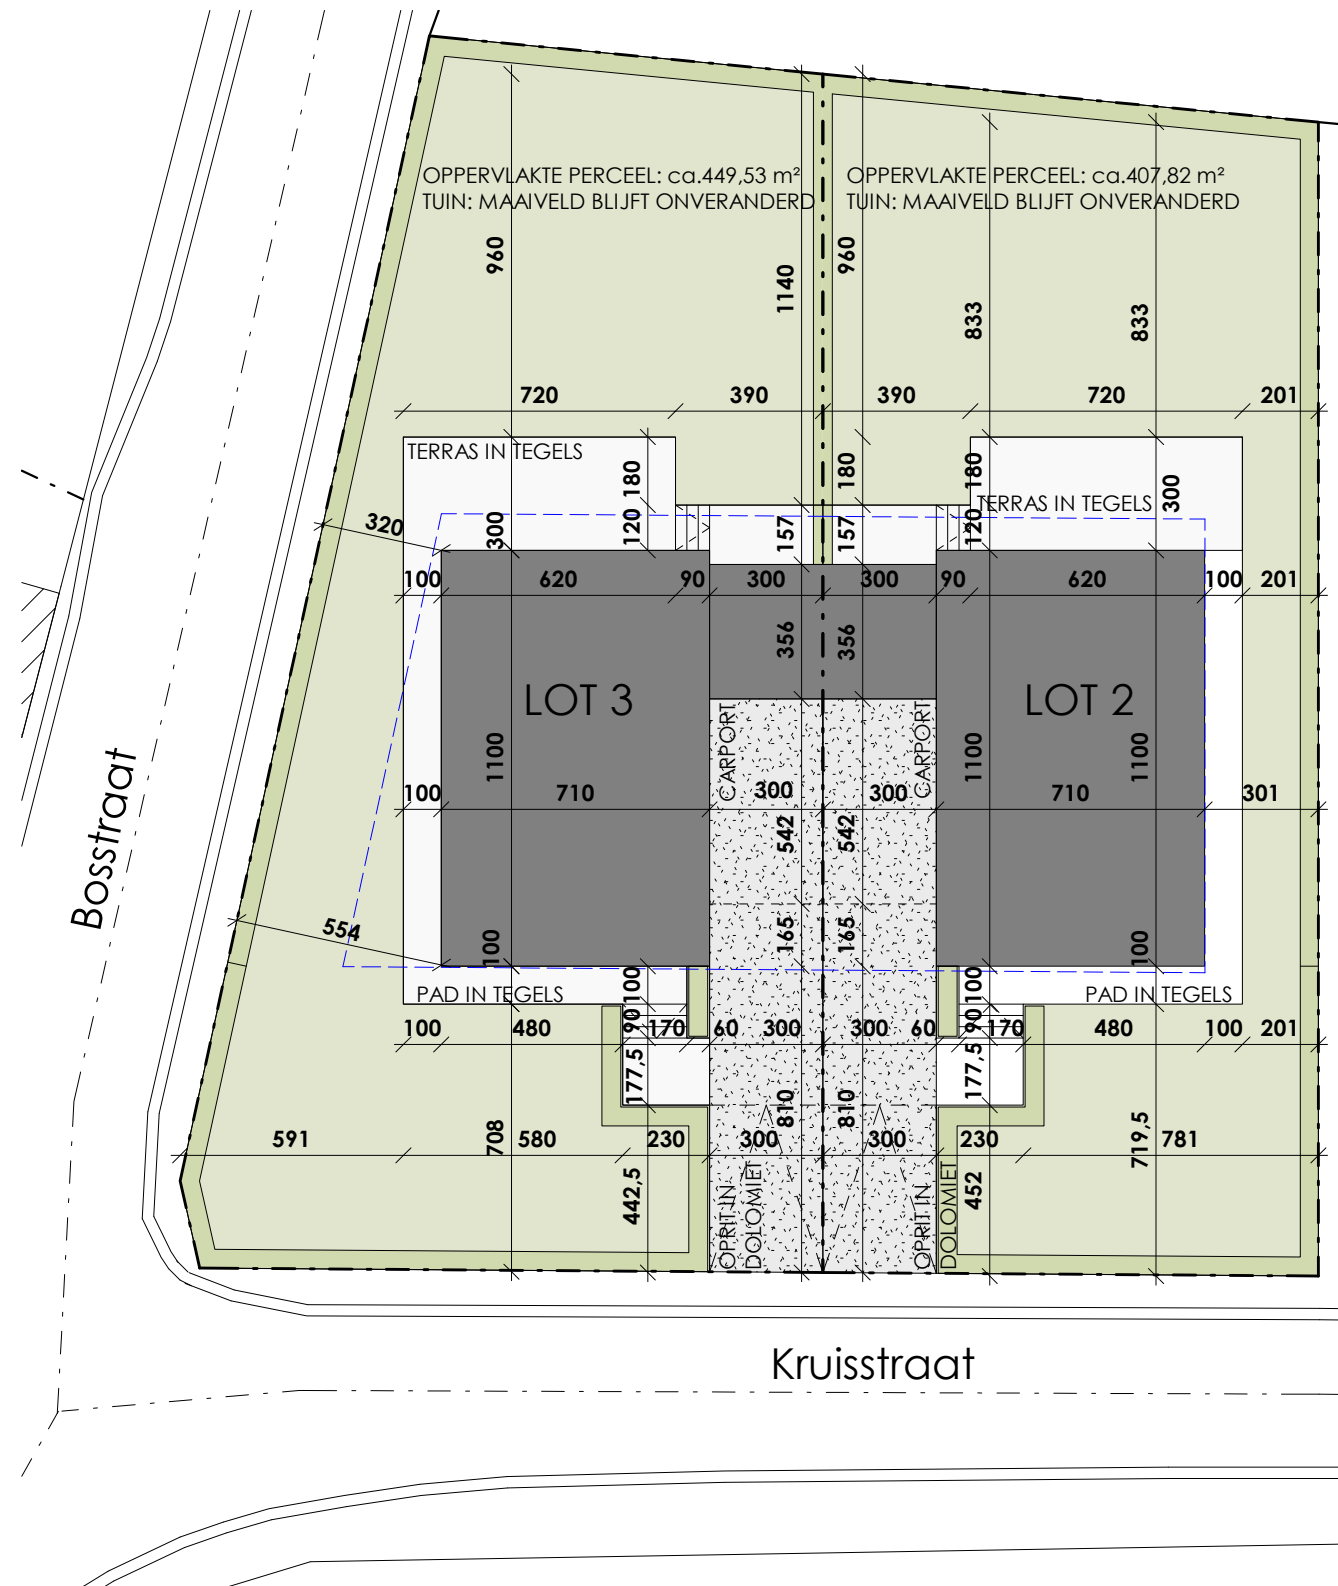

VERKAVELING HOREBEKE - KRUISSTRAAT

INPLANTING LOT 2-3

ARCHITECTENBURO BERKEIN
 Bellemstraat 50 9880 Aalter
 info@architectenburo.berkein.com

Kweekstraat 13, 8770 Ingelmunster
 TEL 056 66 59 45
 www.cnest.be