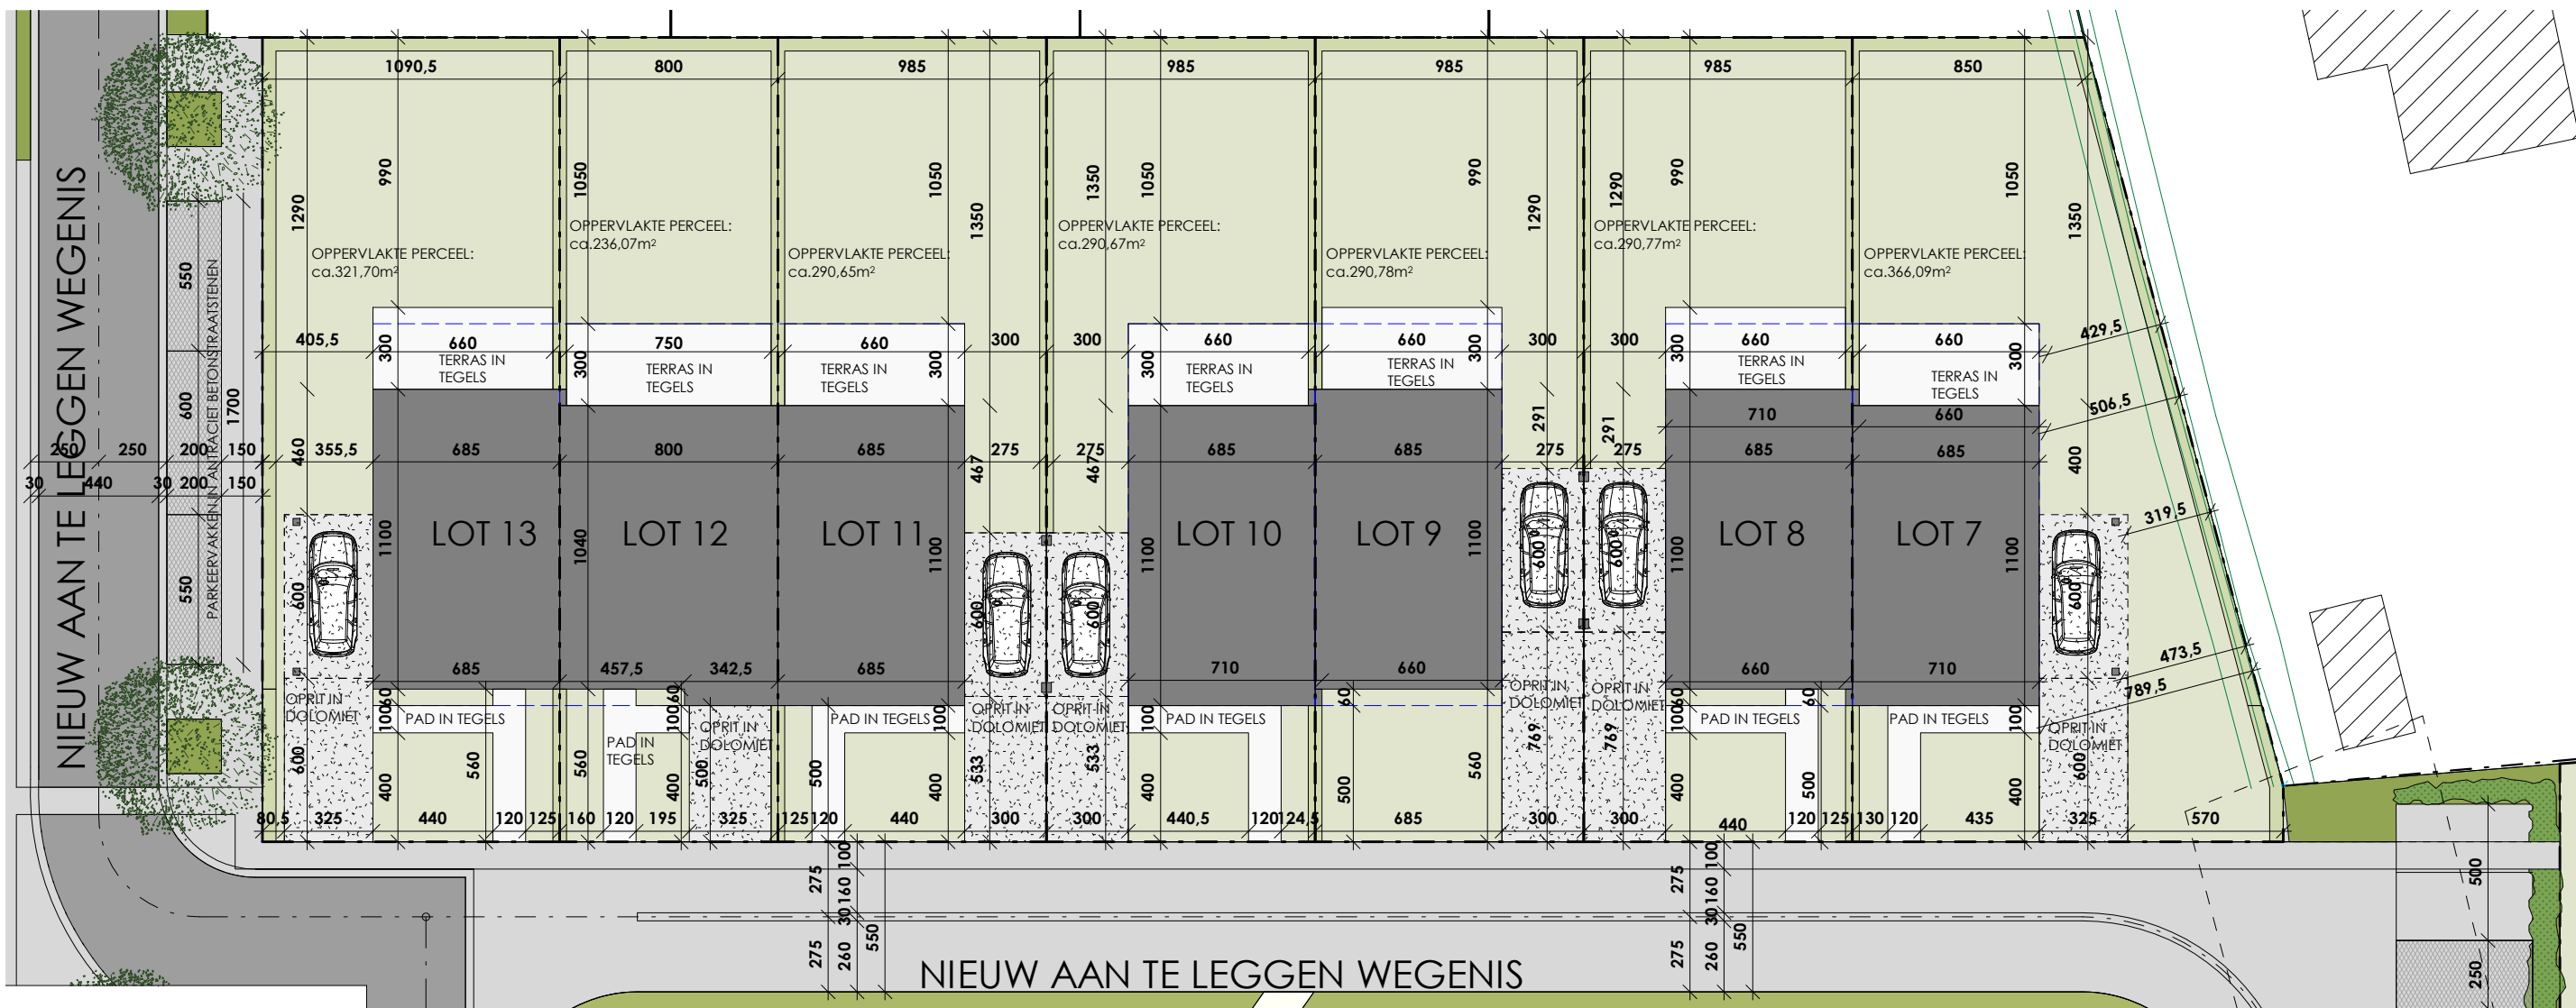

VERKAVELING POESELE - POEKESTRAAT

INPLANTING LOT 7-13

ARCHITECTENBURO BERKEIN
 Bellemstraat 50 9880 Aalter
 info@architectenburo.berkein.com

Kweekstraat 13, 8770 Ingelmunster
 TEL 056 66 59 45
 www.constructis.be