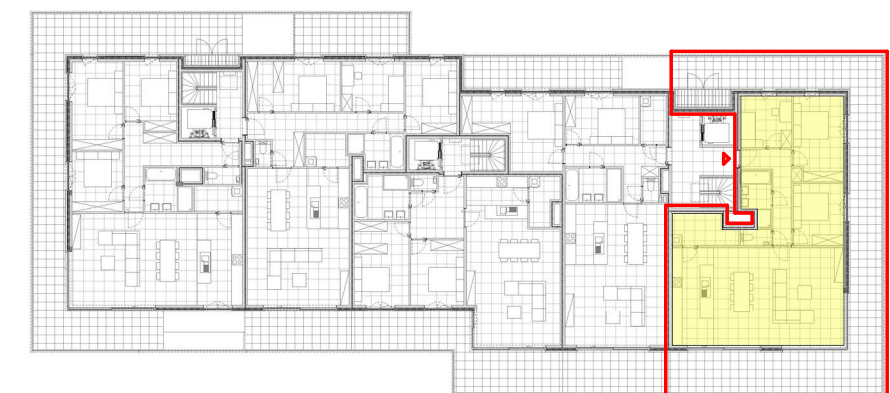

Residentie Groenzicht
Zomerloosstraat 23 A
8470 Gistel

Tweede verdieping
Appartement 2.5. - 3 slaapkamers

Constructis NV
kweekstraat 13
8770 Ingelmunster

bruto oppervlakte (incl.terrasberging) 139.7m²
terras 82.20 m²

Architect