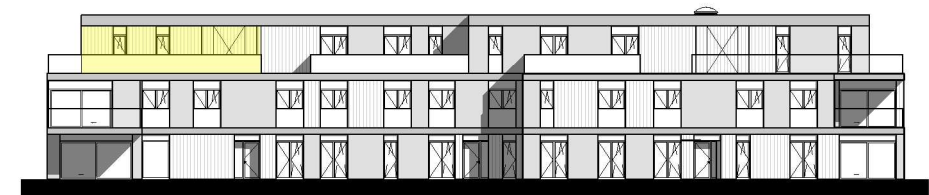

**Residentie Groenzicht**  
 Zomerloosstraat 23 A  
 8470 Gistel

**Tweede verdieping**  
 Appartement 2.5. - 3 slaapkamers

**Constructis NV**  
 kweekstraat 13  
 8770 Ingelmunster

bruto oppervlakte (incl.terrasberging) 139.7m<sup>2</sup>  
 terras 82.20 m<sup>2</sup>