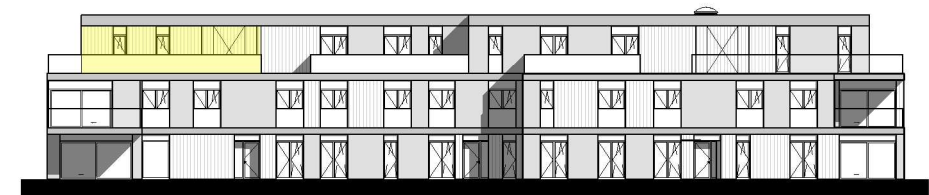

Residentie Groenzicht
 Zomerloosstraat 23 A
 8470 Gistel

Tweede verdieping
 Appartement 2.5. - 3 slaapkamers

Constructis NV
 kweekstraat 13
 8770 Ingelmunster

bruto oppervlakte (incl.terrasberging) 139.7m²
 terras 82.20 m²