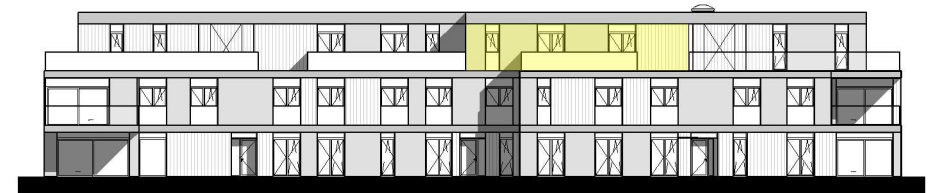

Residentie Groenzicht
 Zomerloosstraat 23 A
 8470 Gistel

Tweede verdieping
 Appartement 2.2. - 3 slaapkamers

Constructis NV
 kweekstraat 13
 8770 Ingelmunster

bruto oppervlakte 129.16 m²
 terras 30.2 m²+7.36 m²

Gevel noordwest

Gevel zuidoost

Architect

19/03/2020 15:12:02

Dit plan en de afmetingen zijn indicatief en onderhevig aan wijzigingen in het kader van het bouwproces. Exacte maatvoering kan pas bepaald worden na afronding van studies technieken, stabiliteit, akoestiek en EPB. Alle meubilair inclusief ingemaakte kasten zijn niet inbegrepen en worden louter ter illustratie afgebeeld.