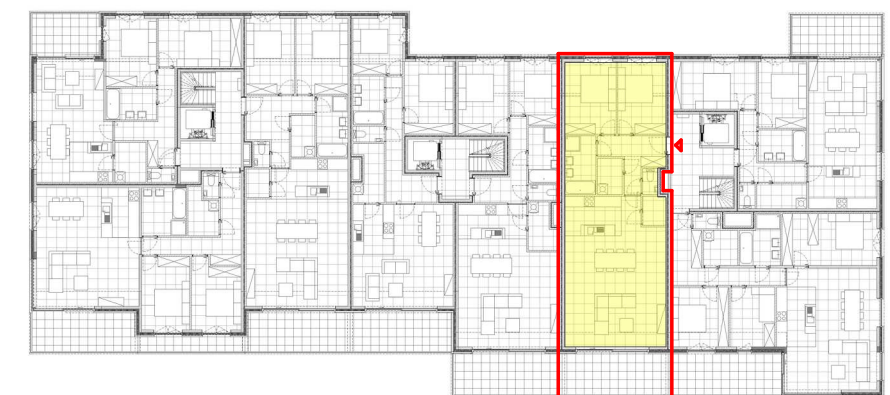

Gevel noordwest

Gevel zuidoost

Residentie Groenzicht
Zomerloosstraat 23 A
8470 Gistel

Eerste verdieping
Appartement 1.6. - 2 slaapkamers

Constructis NV
kweekstraat 13
8770 Ingelmunster

bruto oppervlakte 107.88 m²
terras 14.75 m²