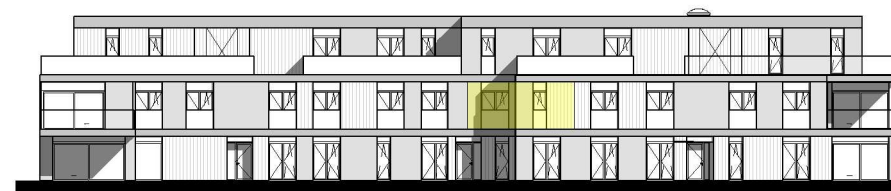

Residentie Groenzicht
 Zomerloosstraat 23 A
 8470 Gistel

Eerste verdieping
 Appartement 1.4. - 2 slaapkamers

Constructis NV
 kweekstraat 13
 8770 Ingelmunster

bruto oppervlakte 93.89 m²
 terras 13.59 m²

Gevel noordwest

Gevel zuidoost

Architect

19/03/2020 15:11:46

Dit plan en de afmetingen zijn indicatief en onderhevig aan wijzigingen in het kader van het bouwproces. Exacte maatvoering kan pas bepaald worden na afronding van studies technieken, stabiliteit, akoestiek en EPB. Alle meubilair inclusief ingemaakte kasten zijn niet inbegrepen en worden louter ter illustratie afgebeeld.