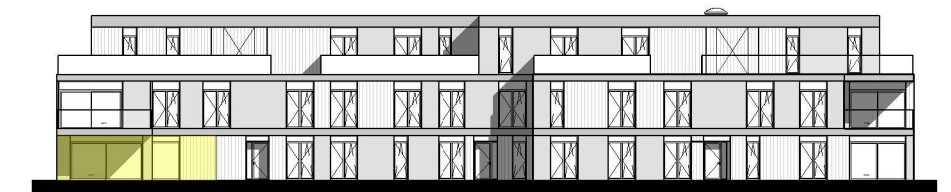

Gevel noordoost