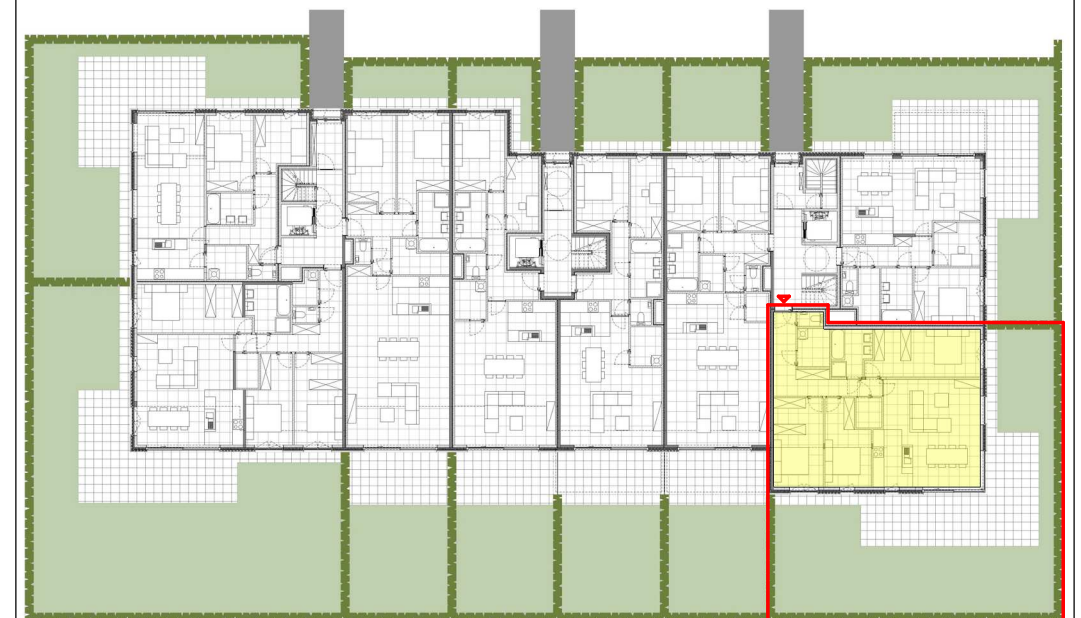

Residentie Groenzicht
 Zomerloosstraat 23 A
 8470 Gistel

Gelijkvloers
 Appartement 0.7. - 3 slaapkamers

Constructis NV
 kweekstraat 13
 8770 Ingelmunster

bruto oppervlakte	128.17 m ²
terras	49.07 m ²
tuin	112.24 m ²

1/100 0 1 2 3 4 m

Gevel noordoost

Gevel zuidoost

Architect