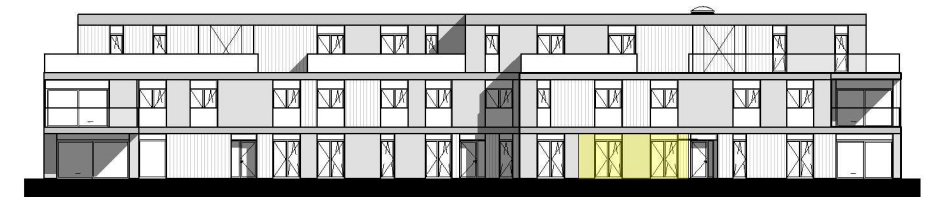

**Residentie Groenzicht**  
 Zomerloosstraat 23 A  
 8470 Gistel

**Gelijkvloers**  
 Appartement 0.3. - 2 slaapkamers

**Constructis NV**  
 kweekstraat 13  
 8770 Ingelmunster

bruto oppervlakte 123.57 m<sup>2</sup>  
 terras 21.13 m<sup>2</sup>  
 tuin 53.82 m<sup>2</sup>

Gevel noordwest

Gevel zuidoost

24/03/2020 20:32:00

Dit plan en de afmetingen zijn indicatief en onderhevig aan wijzigingen in het kader van het bouwproces. Exacte maatvoering kan pas bepaald worden na afronding van studies technieken, stabiliteit, akoestiek en EPB. Alle meubilair inclusief ingemaakte kasten zijn niet inbegrepen en worden louter ter illustratie afgebeeld.