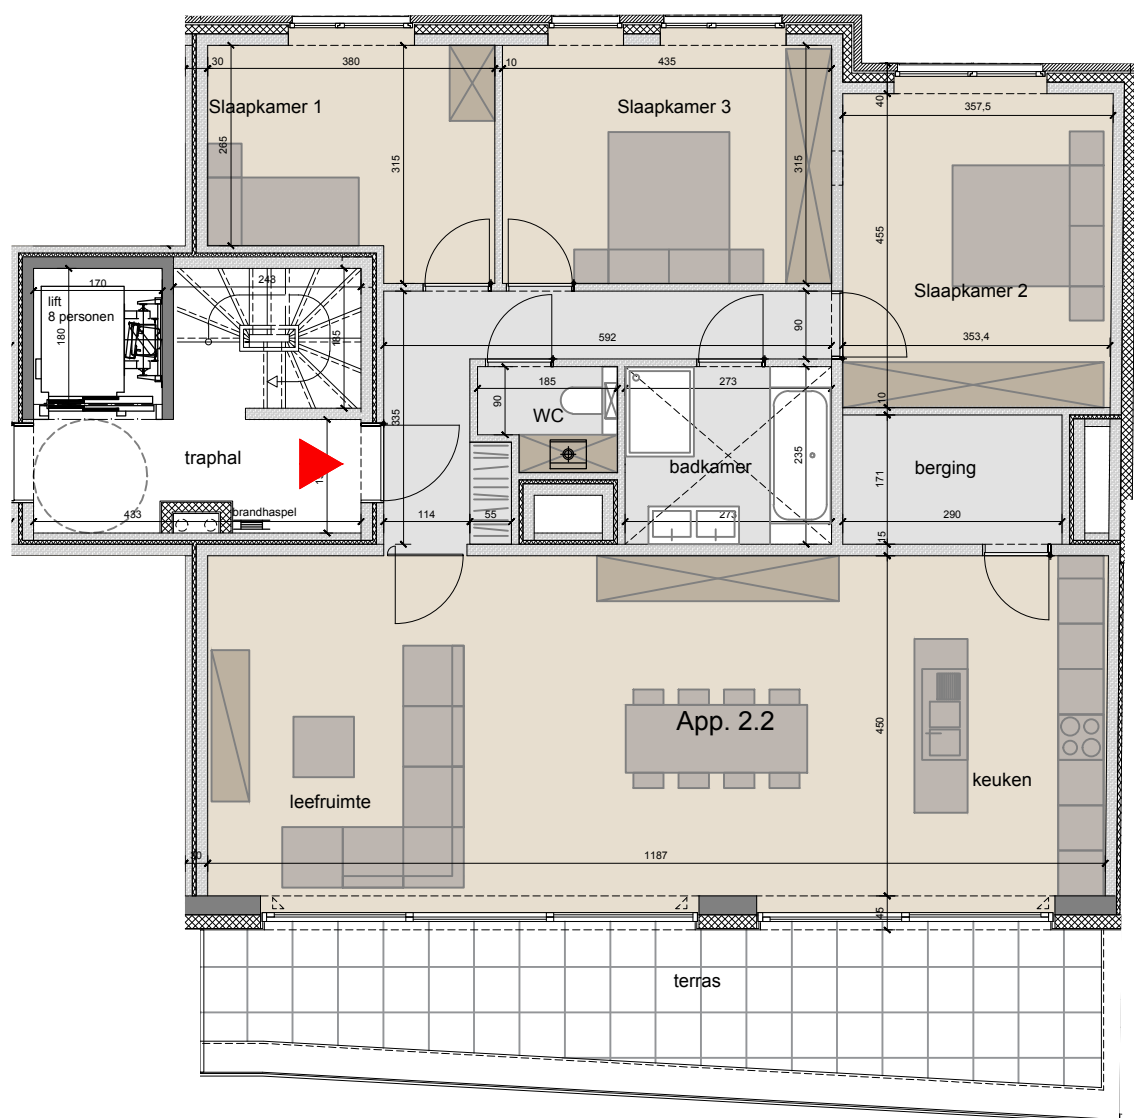

Voorgevel Rollegemstraat

Achtergevel Rollegemstraat

Dit plan is indicatief. Alle maten zijn richtgevend. Meubilair en toebehoren zijn illustratief en maken geen deel uit van de verkoopovereenkomst

**Domus Nova**  
Kweekstraat 13  
8770 Ingelmunster  
T 056 665 945

Residentie  
**Appartement 2.2**

B U R O  
**ARCHI+I**