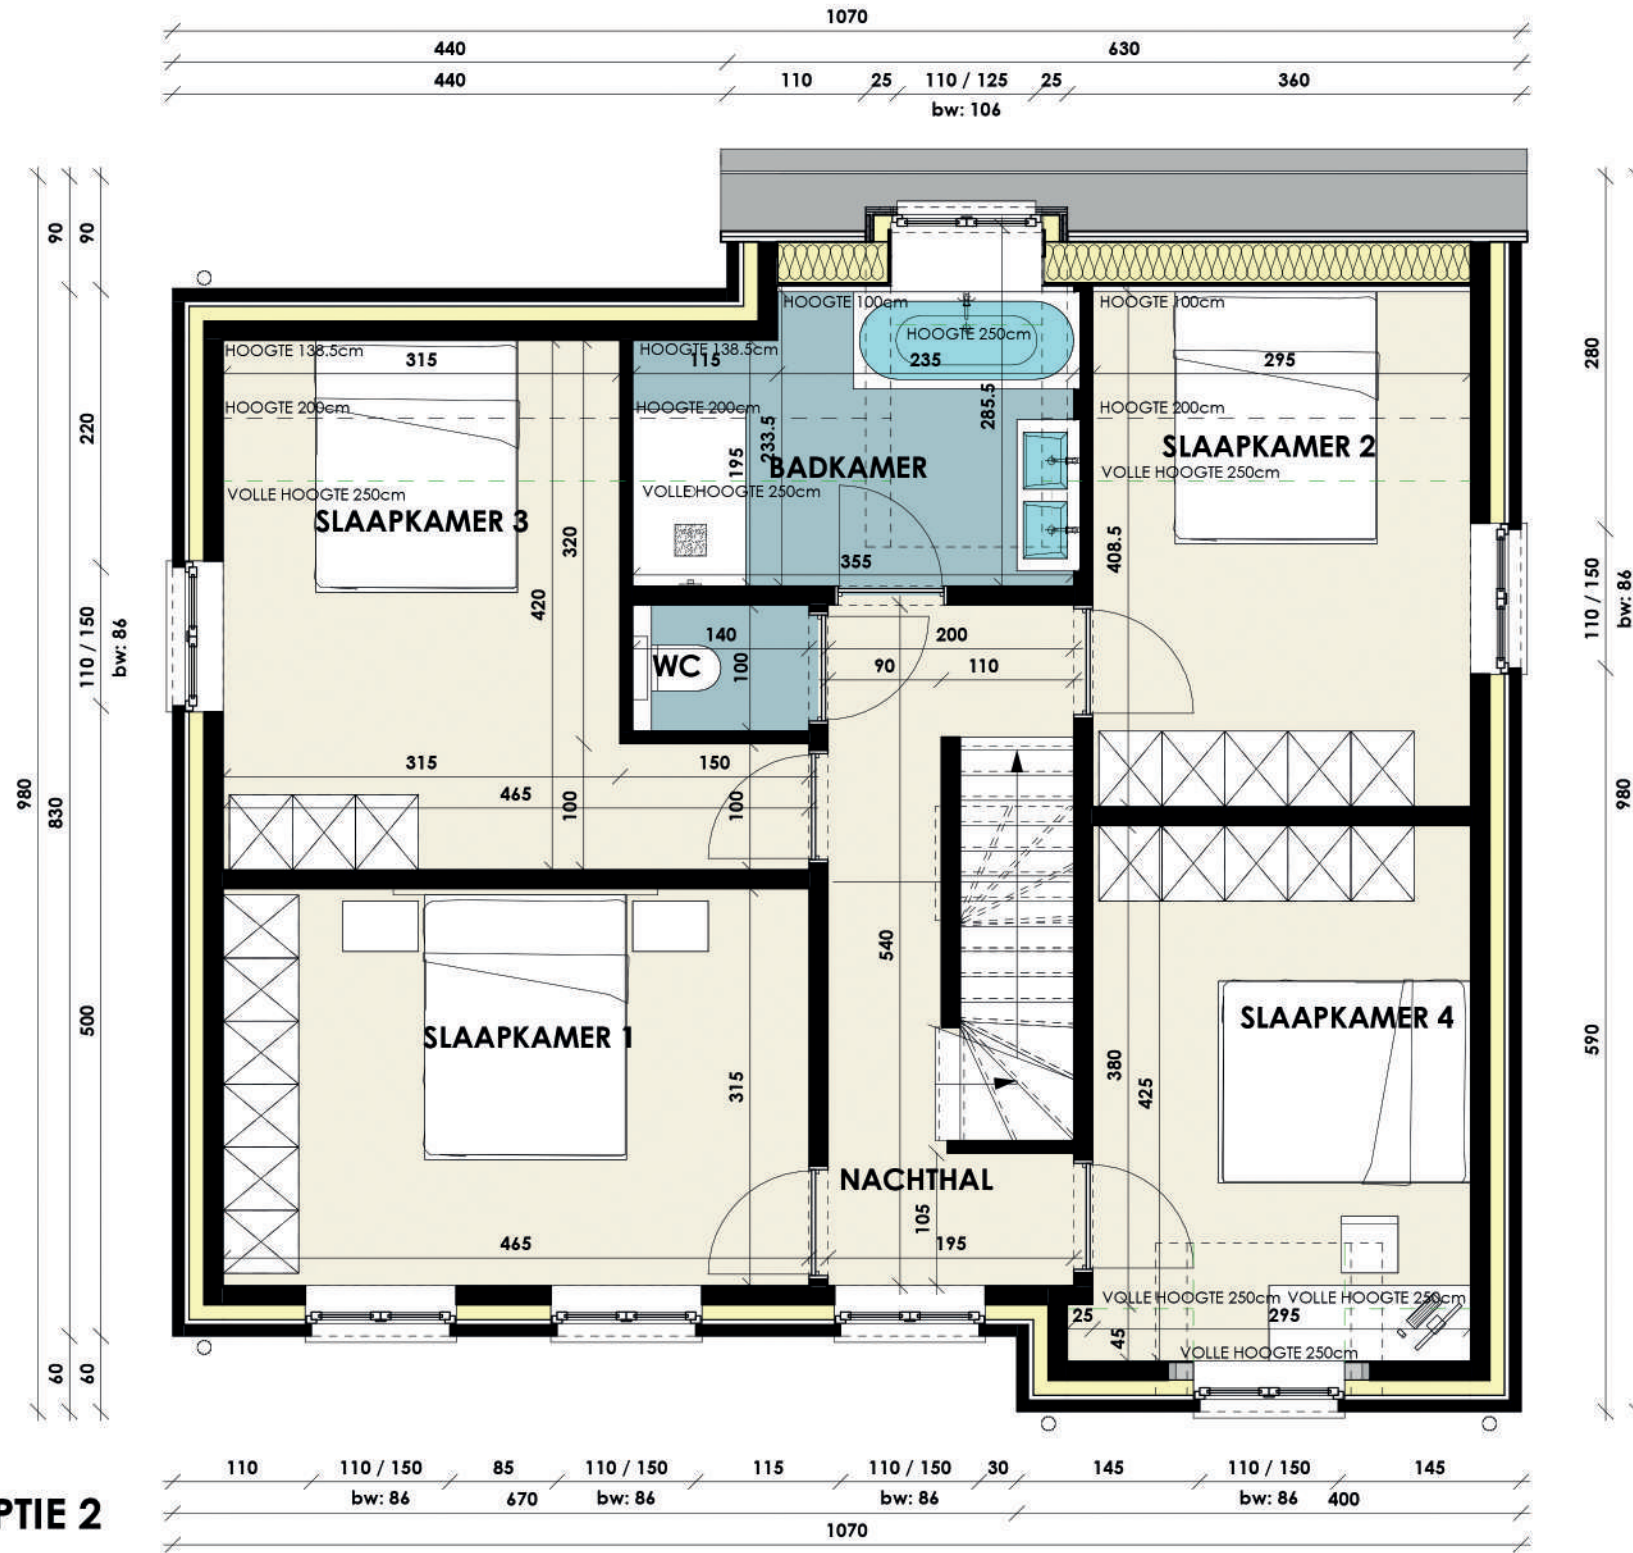

VERKAVELING POESELE - POEKESTRAAT

Opp. :91.16 m²

**VERDIEPINGSPLAN OPTIE 2
LOT 5**

ARCHITECTENBURO BERKEIN
Bellemstraat 50 9880 Aalter
info@architectenburo.berkein.com

SCHAALBALK

Kweekstraat 13, 8870 Ingelmunster
TEL 056 66 59 45
www.constructis.be