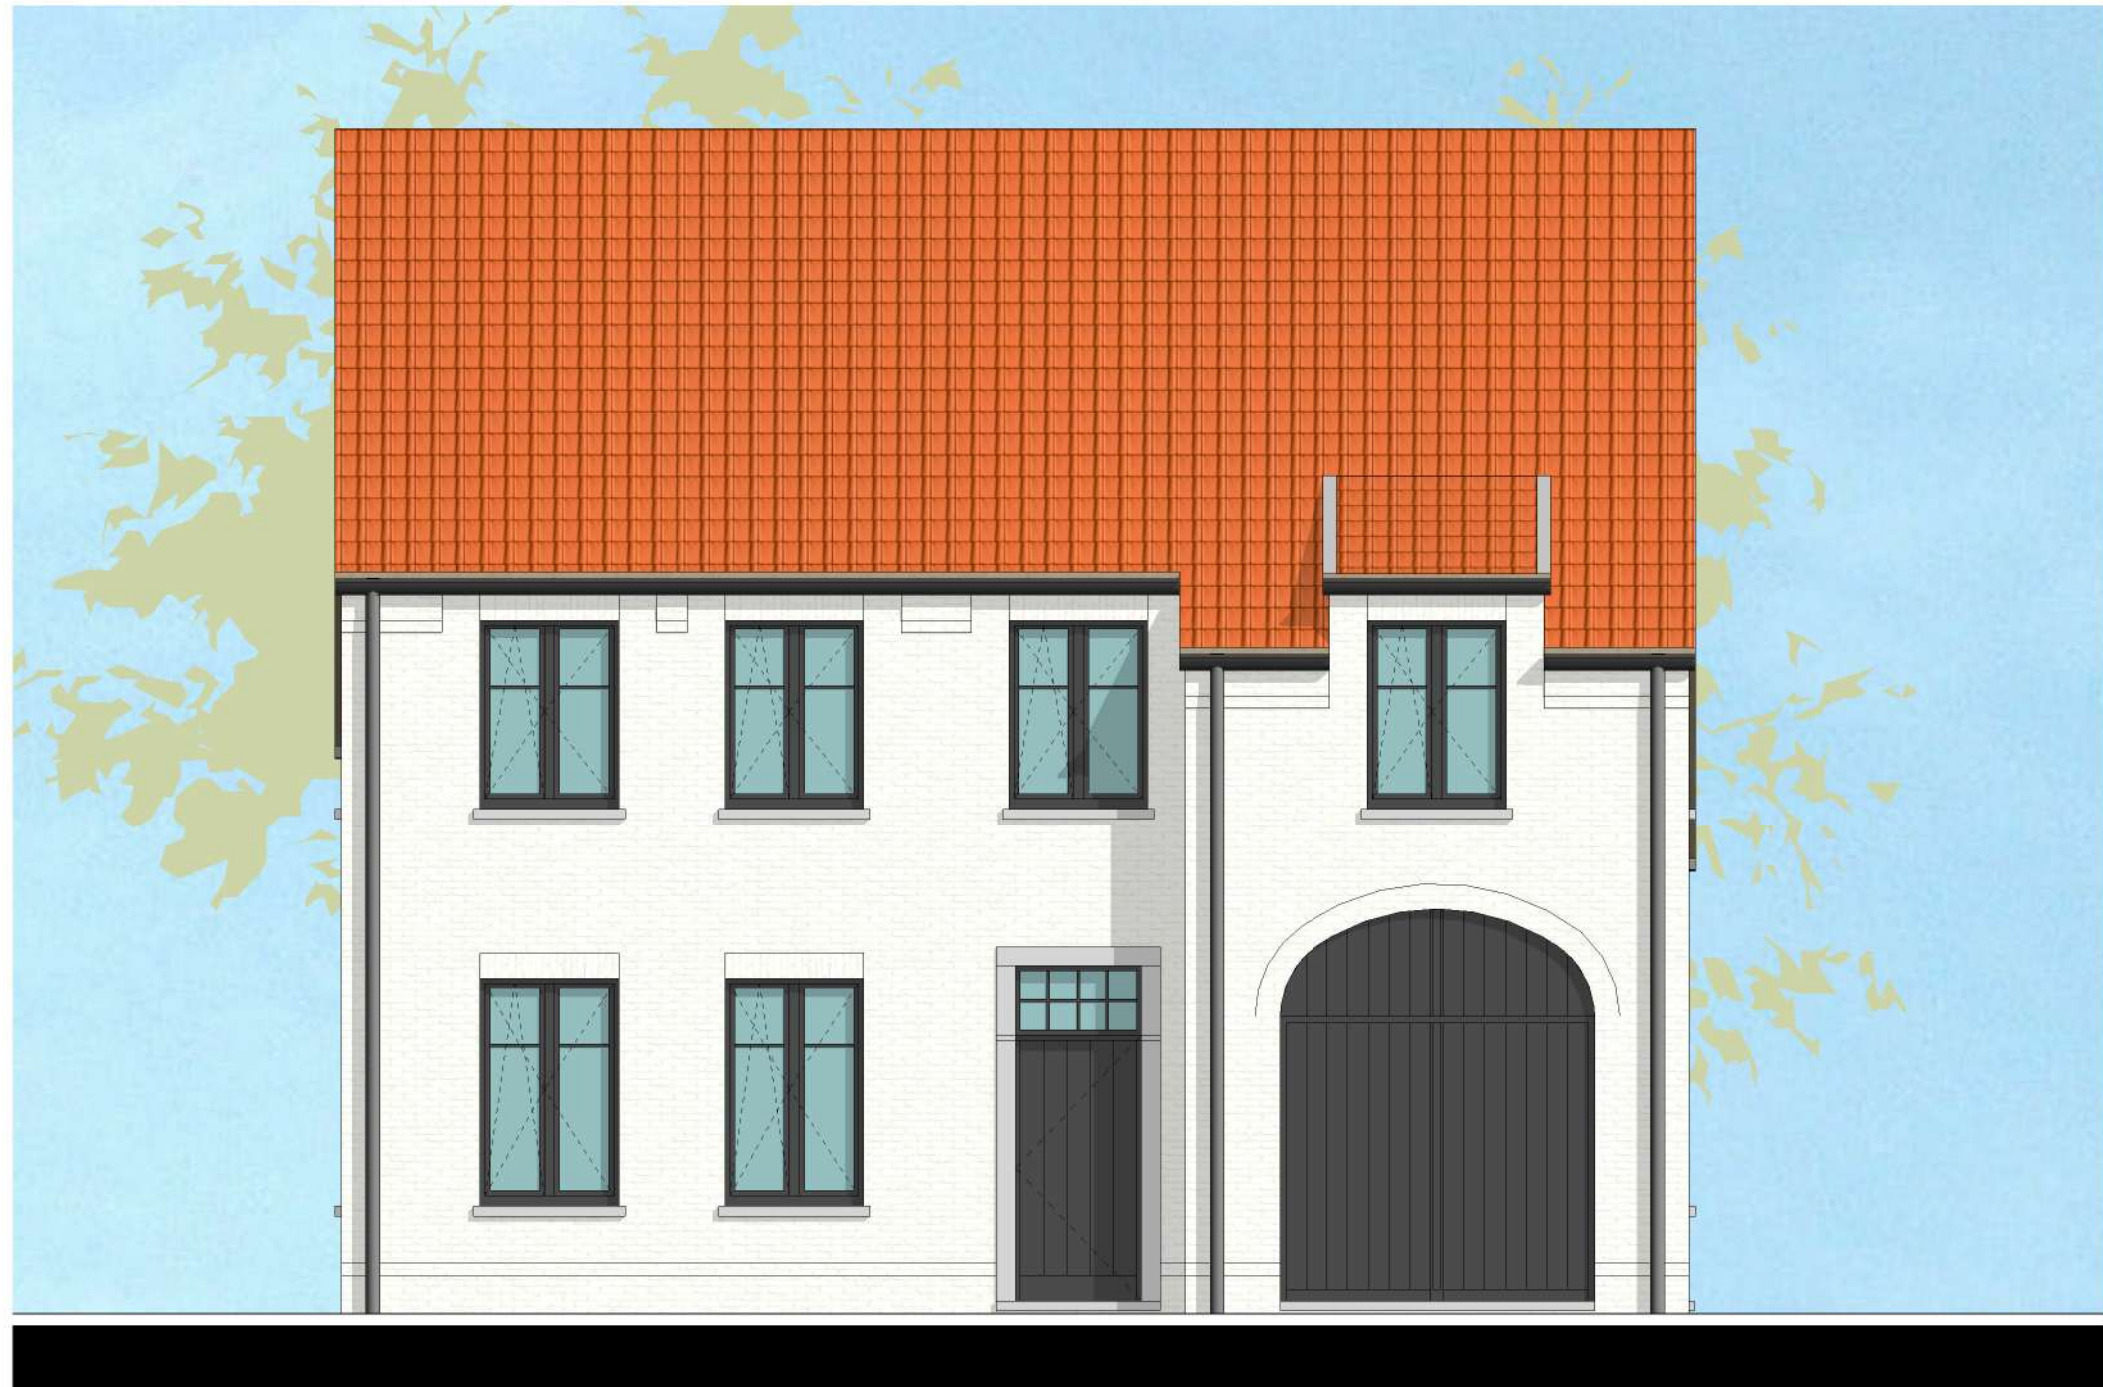

VERKAVELING POESELE - POEKESTRAAT

VOORGEVEL
LOT 5

ARCHITECTENBURO BERKEIN
Bellemstraat 50 9880 Aalter
info@architectenburo.berkein.com

SCHAALBALK

Kweekstraat 13, 8870 Ingelmunster
TEL 056 66 59 45
www.constructis.be