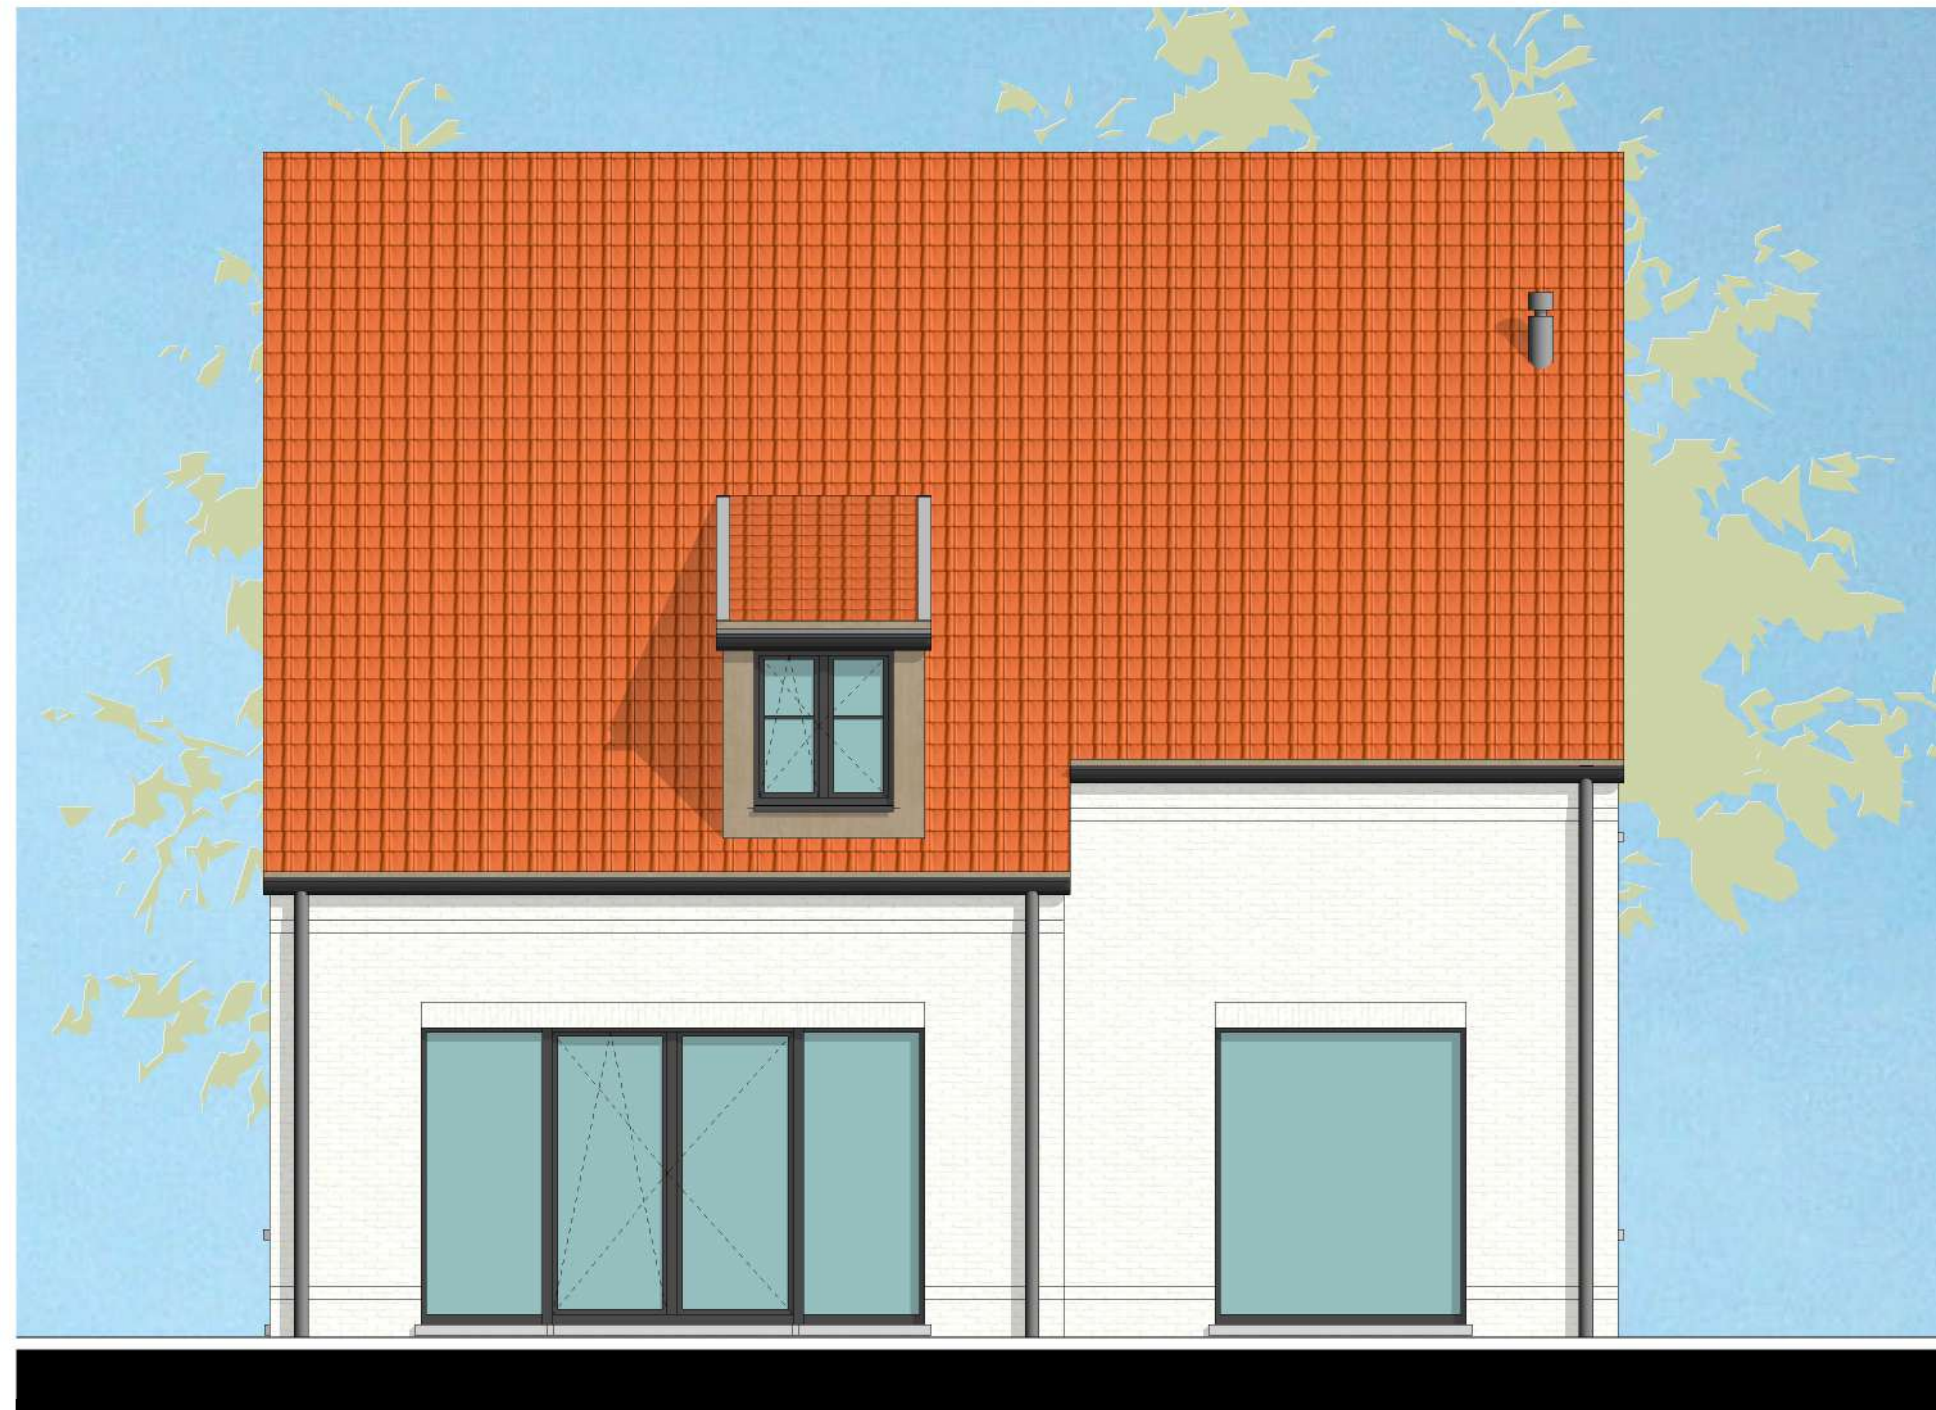

VERKAVELING POESELE - POEKESTRAAT

ACHTERGEVEL
LOT 5

ARCHITECTENBURO BERKEIN
Bellemstraat 50 9880 Aalter
info@architectenburo.berkein.com

SCHAALBALK

Kweekstraat 13, 8870 Ingelmunster
TEL 056 66 59 45
www.constructis.be