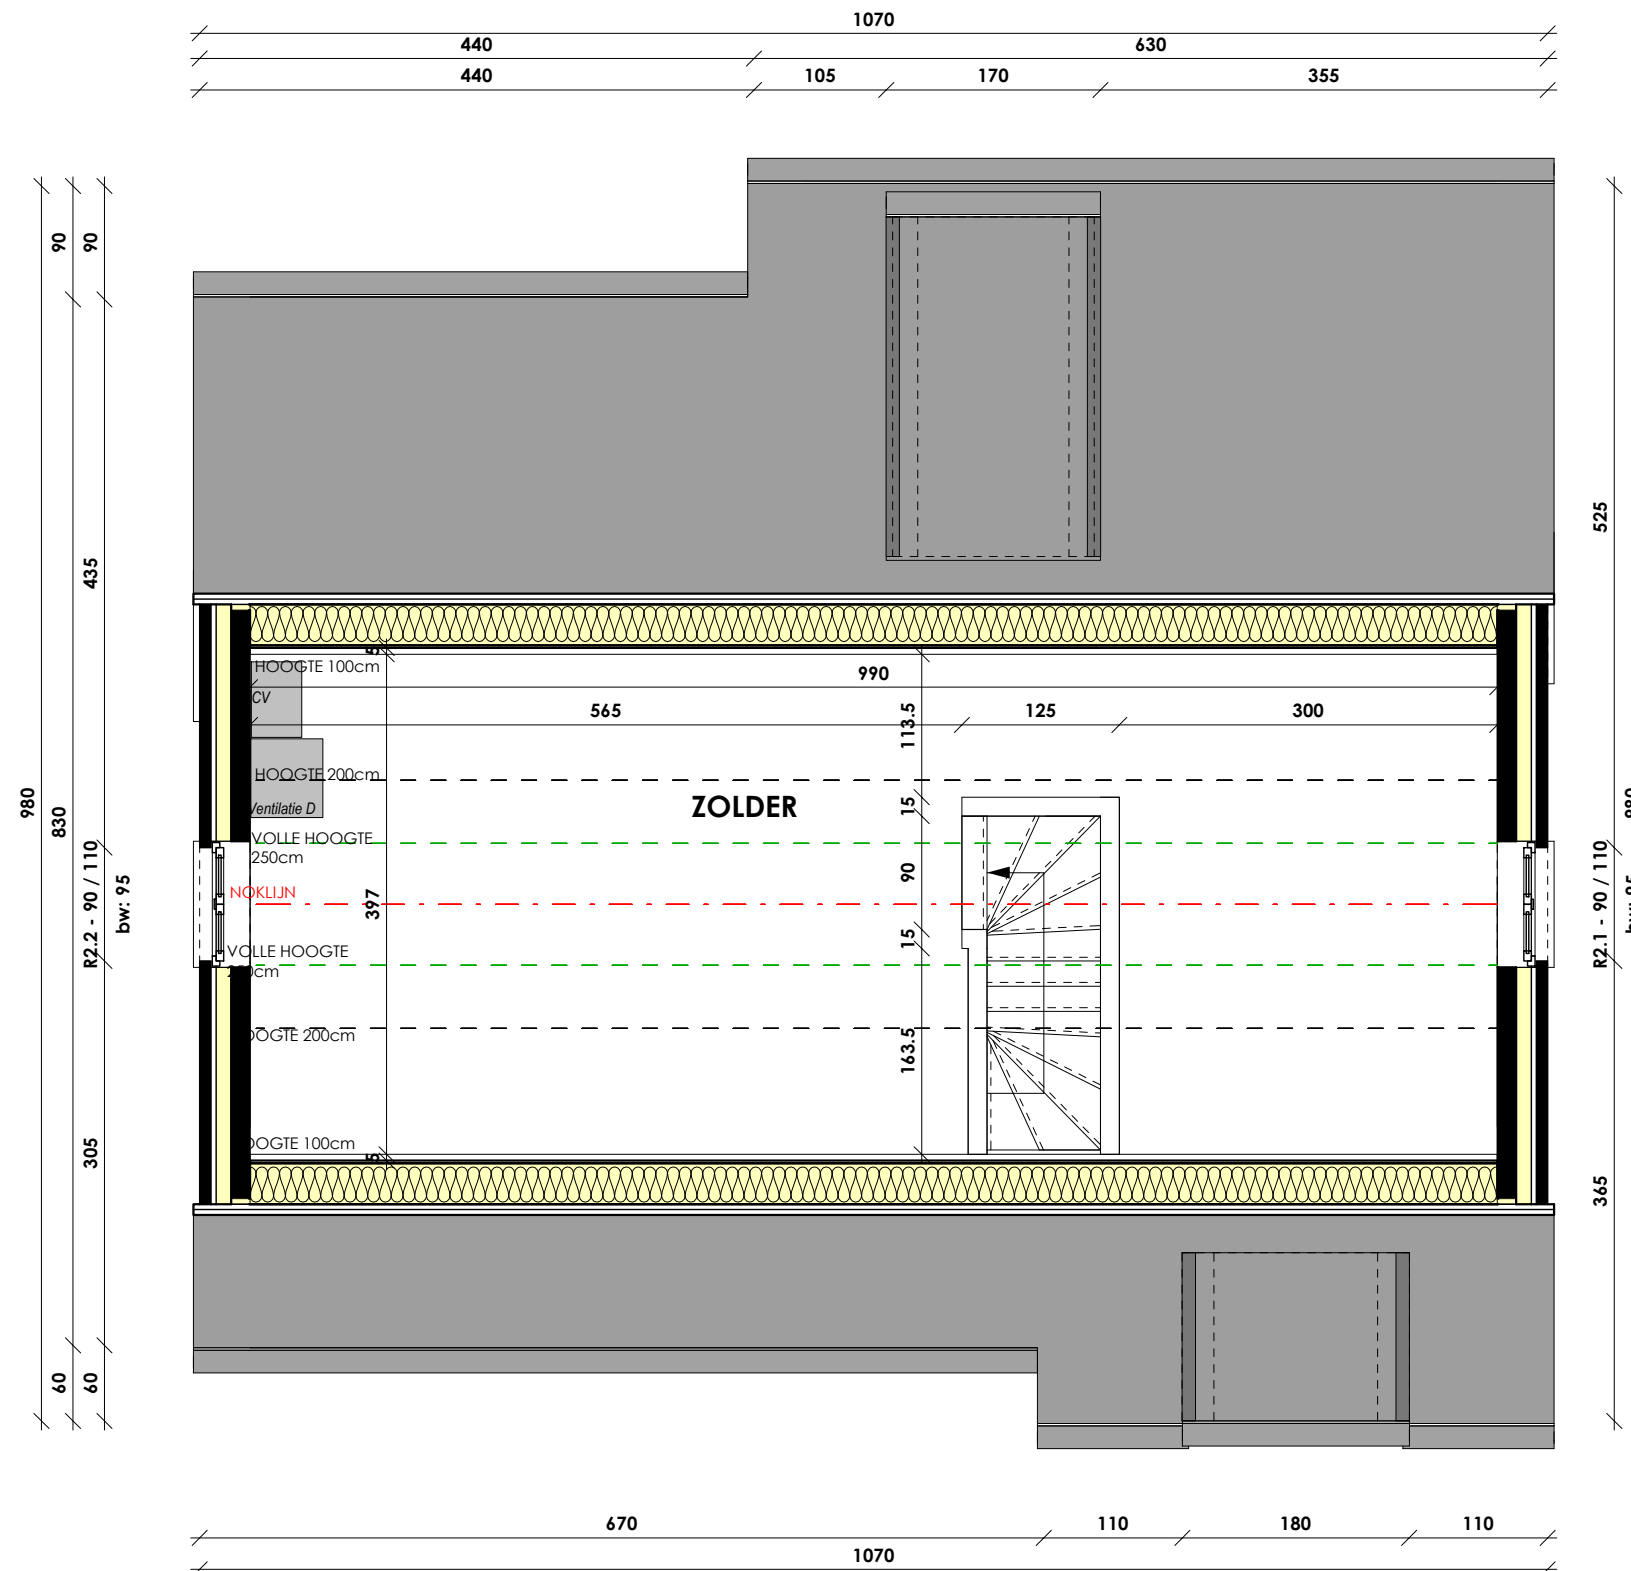

VERKAVELING POESELE - POEKESTRAAT

Opp. :42.45 m²

**ZOLDER OPTIE 2
LOT 5**

ARCHITECTENBURO BERKEIN
Bellemstraat 50 9880 Aalter
info@architectenburo.berkein.com

SCHAALBALK

Kweekstraat 13, 8870 Ingelmunster
TEL 056 66 59 45
www.constructis.be