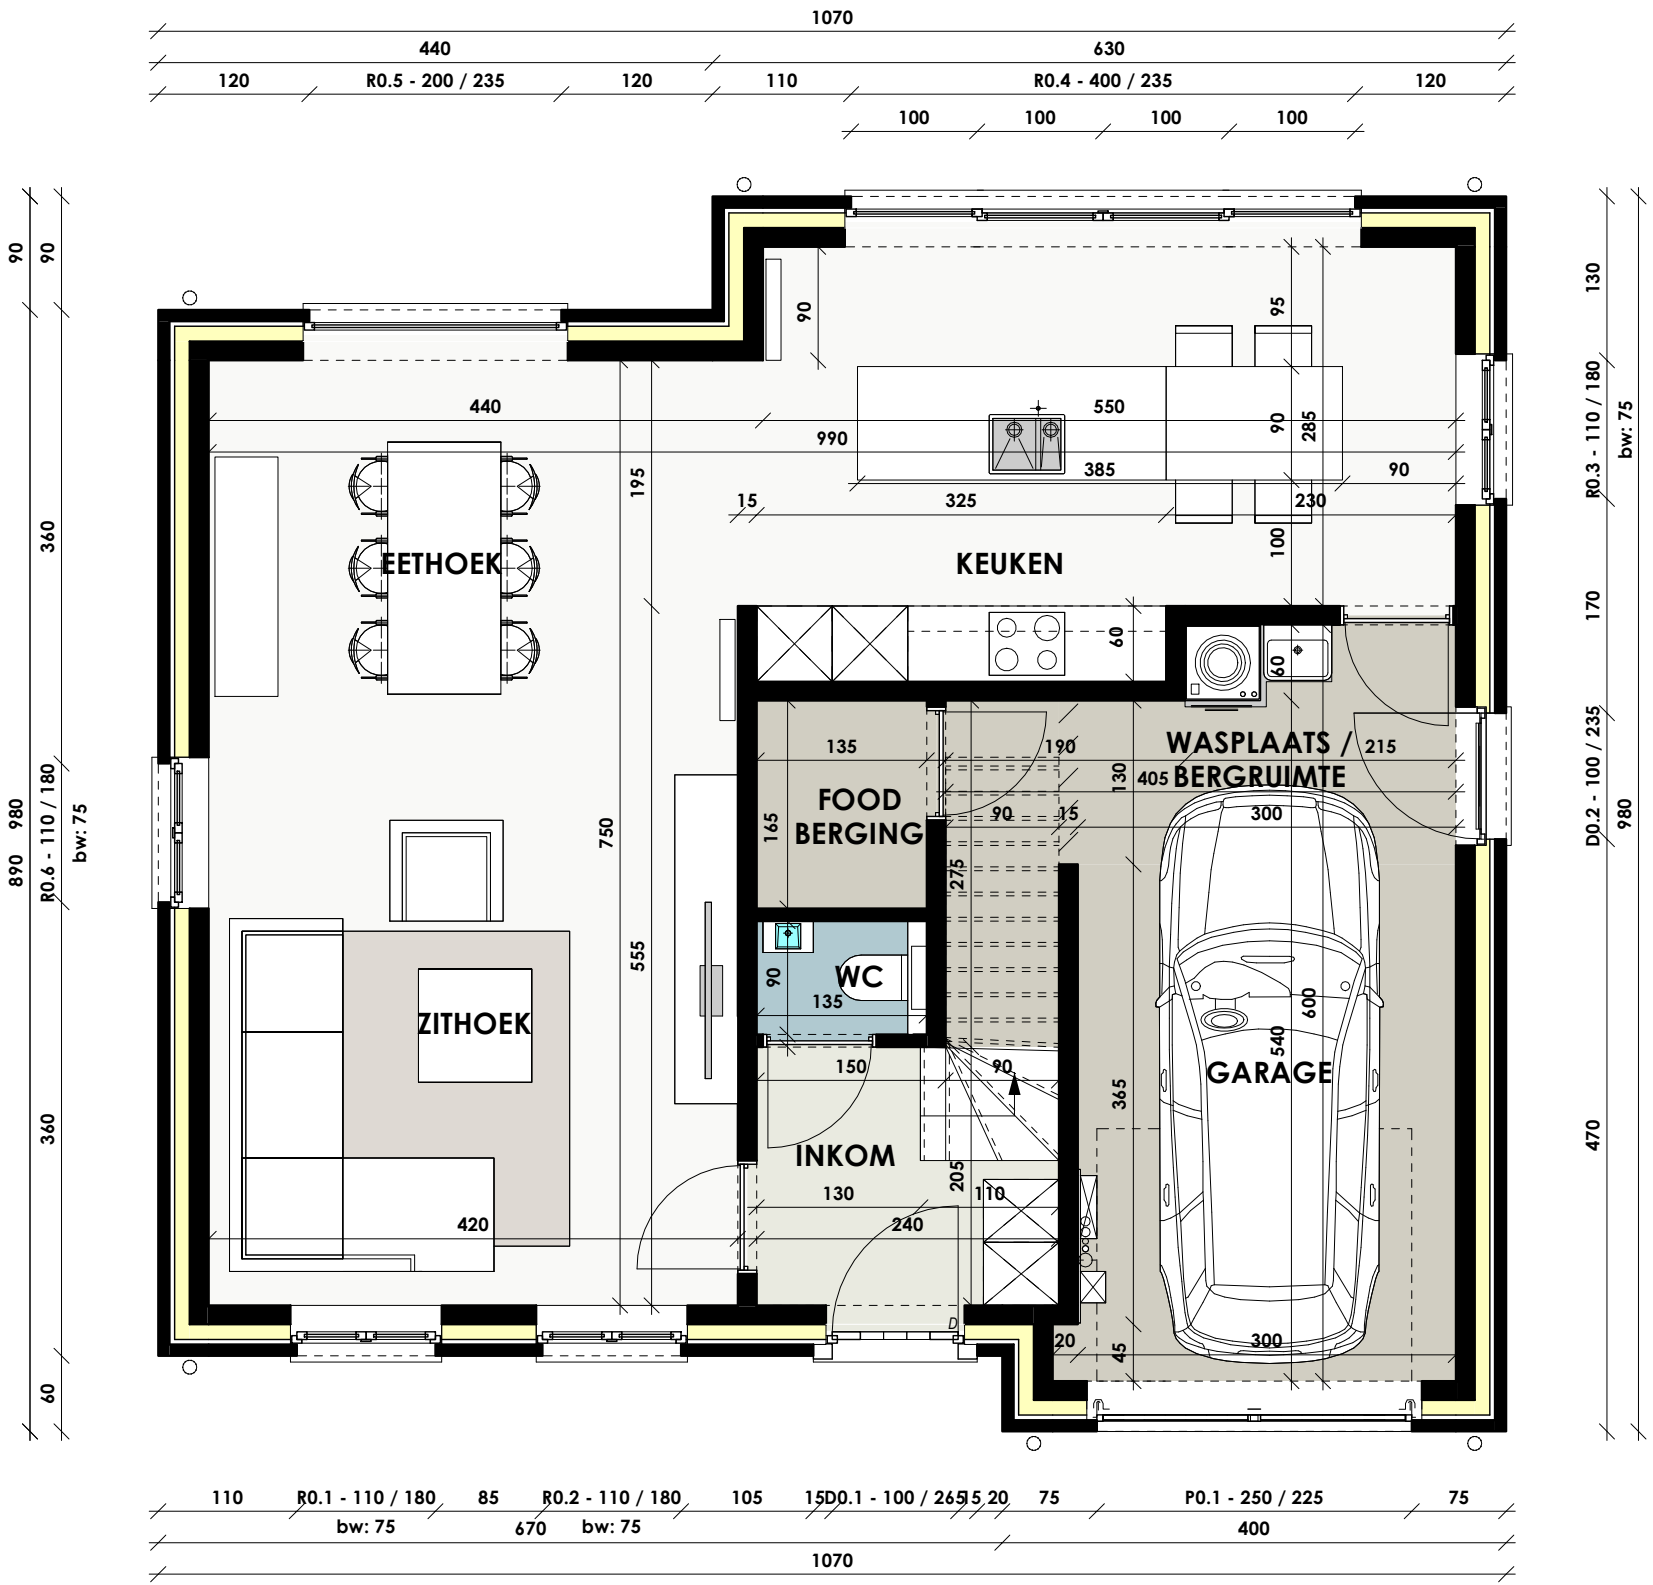

VERKAVELING POESELE - POEKESTRAAT

Opp. :96.88 m²

GRONDPLAN LOT 5

ARCHITECTENBURO BERKEIN
Bellemstraat 50 9880 Aalter
info@architectenburo.berkein.com

SCHAALBALK

Kweekstraat 13, 8870 Ingelmunster
TEL 056 66 59 45
www.constructis.be