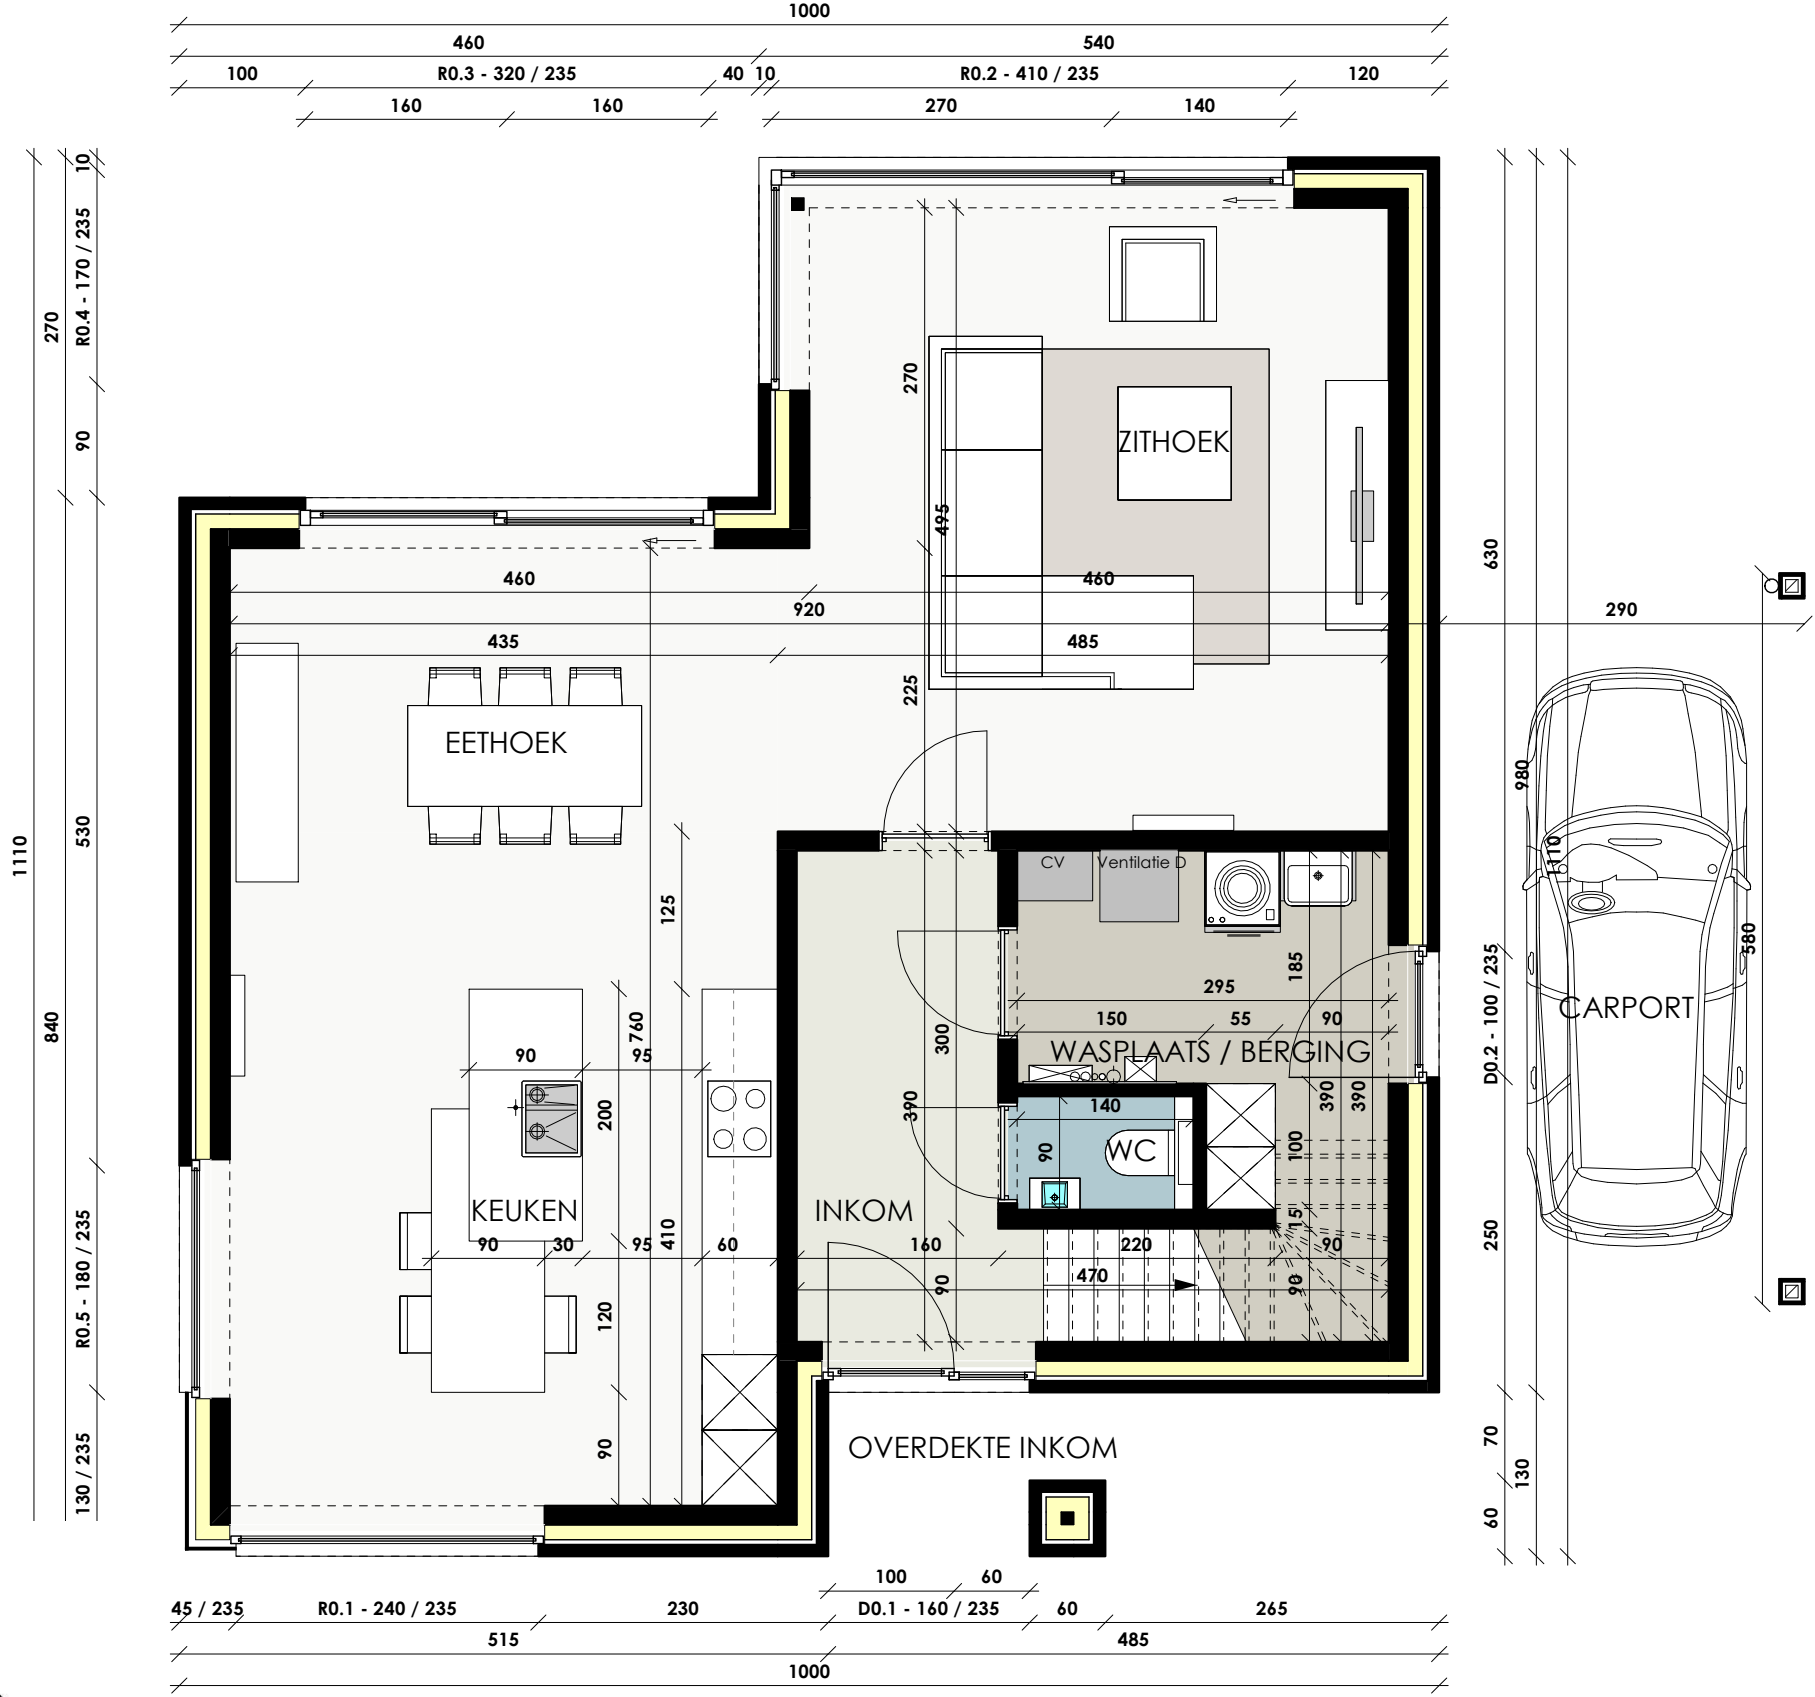

# VERKAVELING POESELE - POEKESTRAAT

Opp: 92.64 m<sup>2</sup>