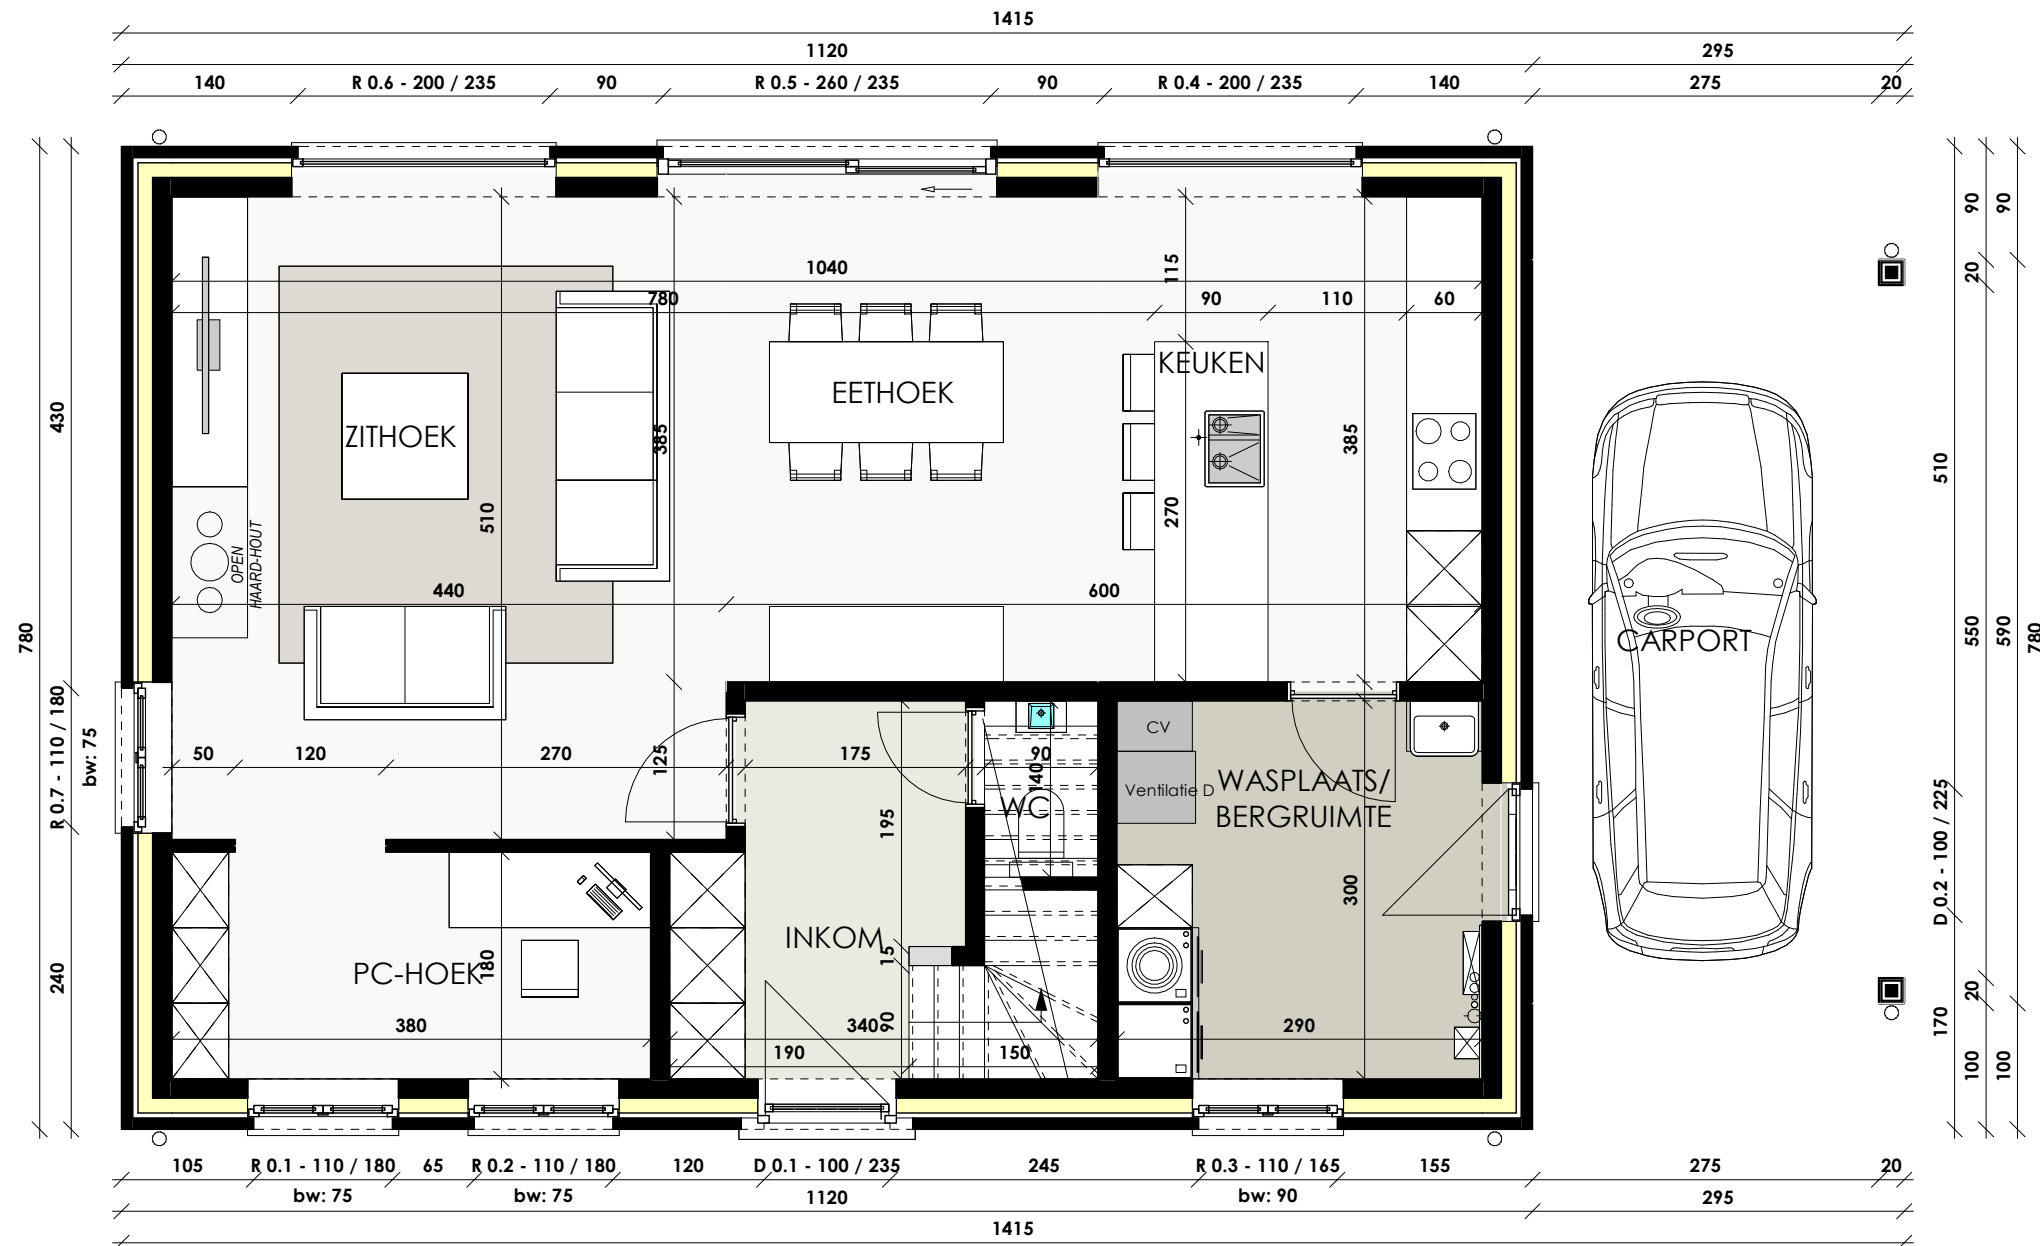

# VERKAVELING POESELE - POEKESTRAAT

Opp. :87.36 m<sup>2</sup>