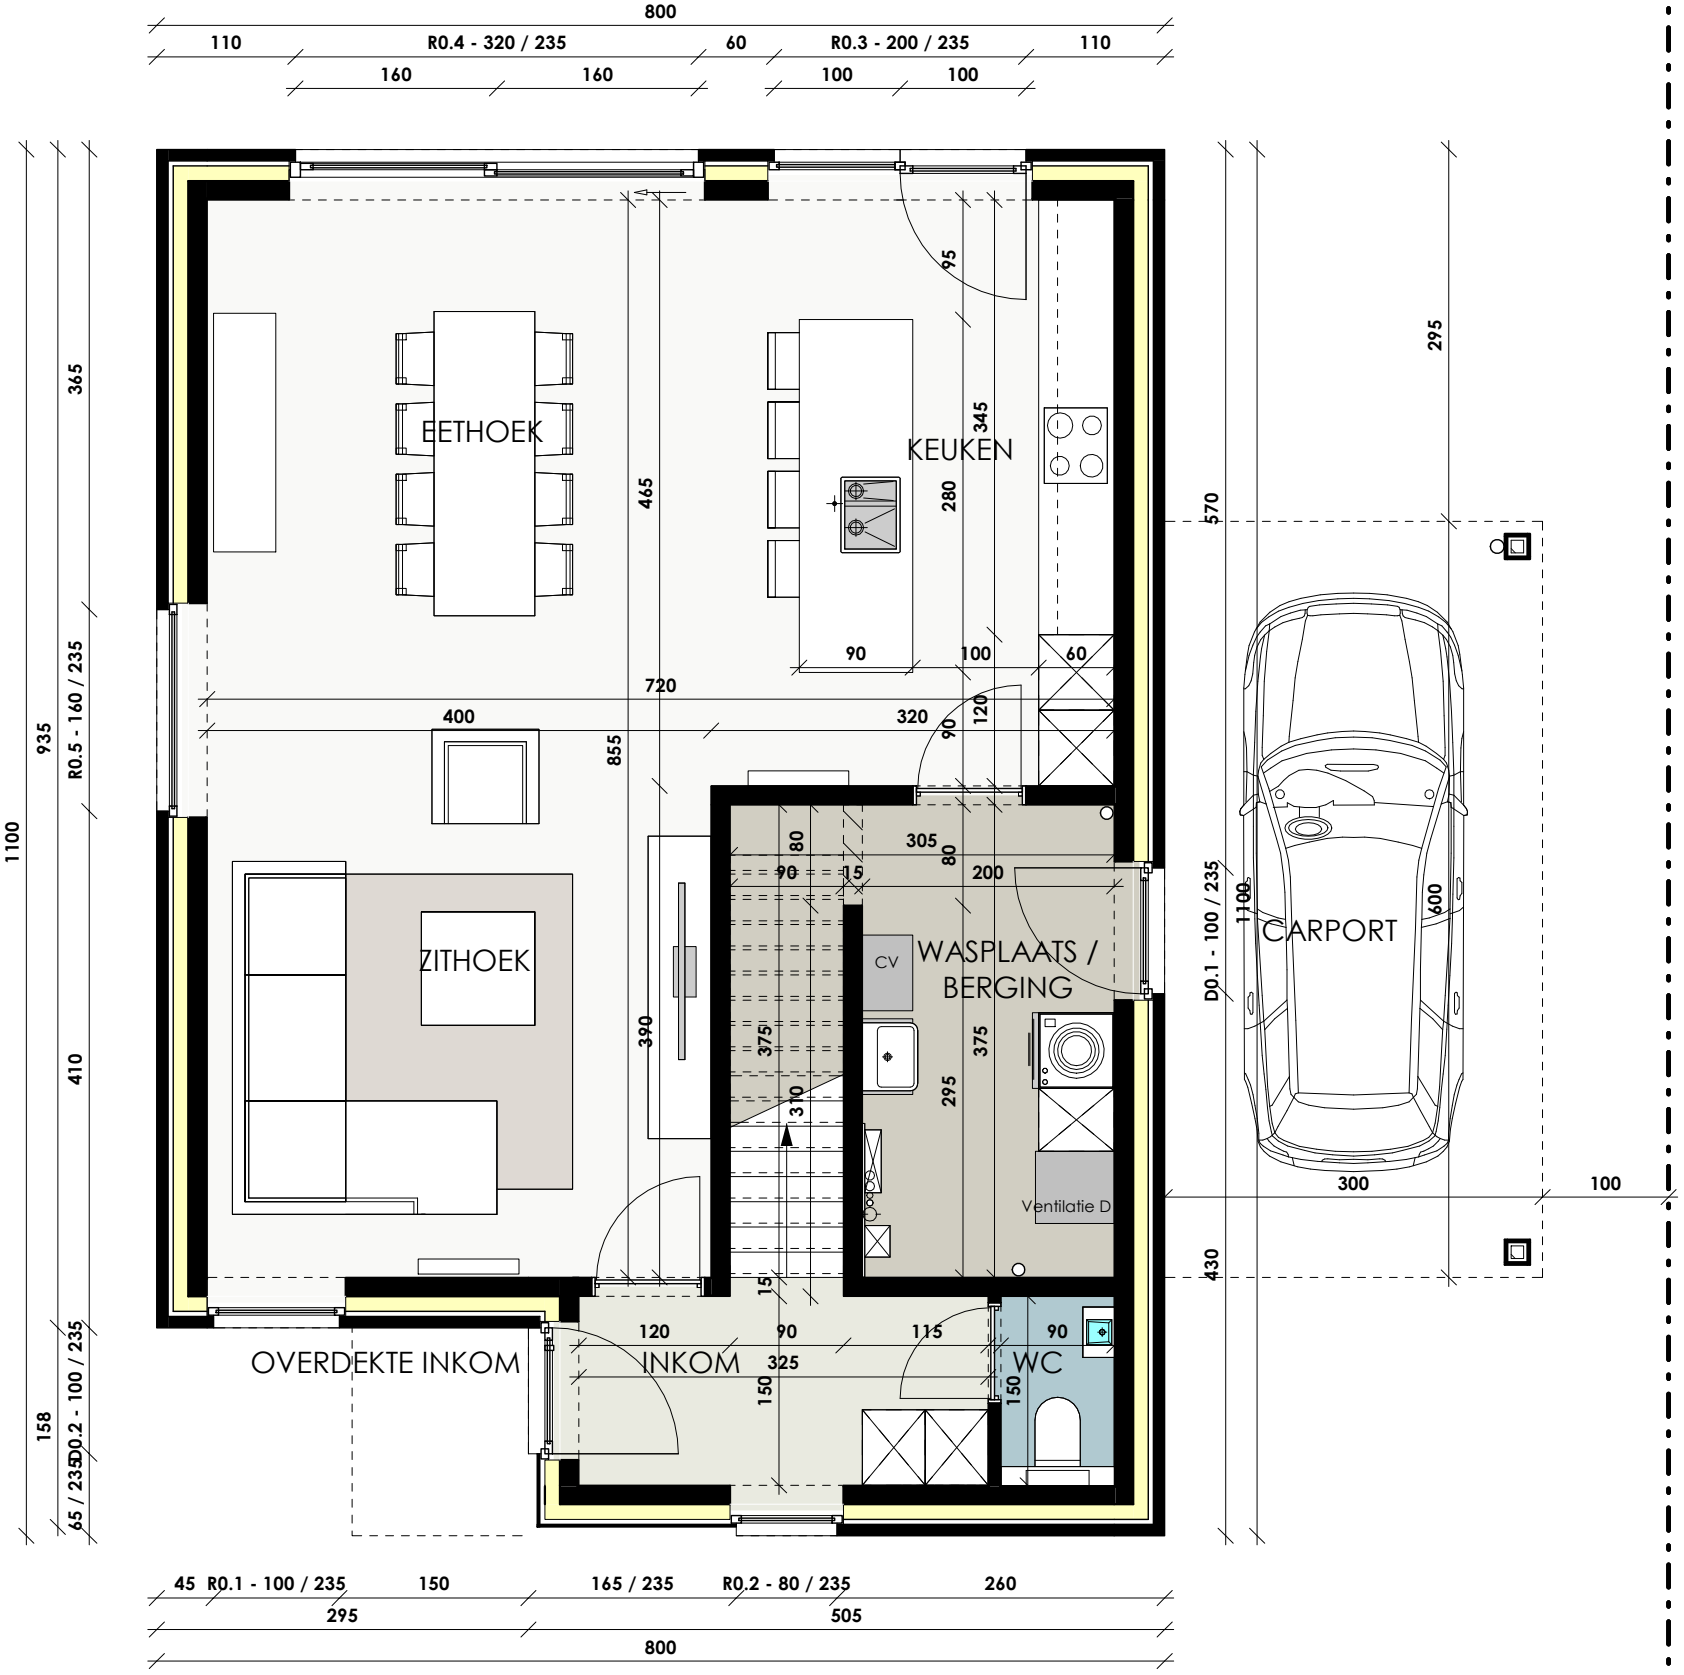

## GRONDPLAN LOT 3

**ARCHITECTENBURO BERKEIN**  
 Bellemstraat 50 9880 Aalter  
 info@architectenburo.berkein.com