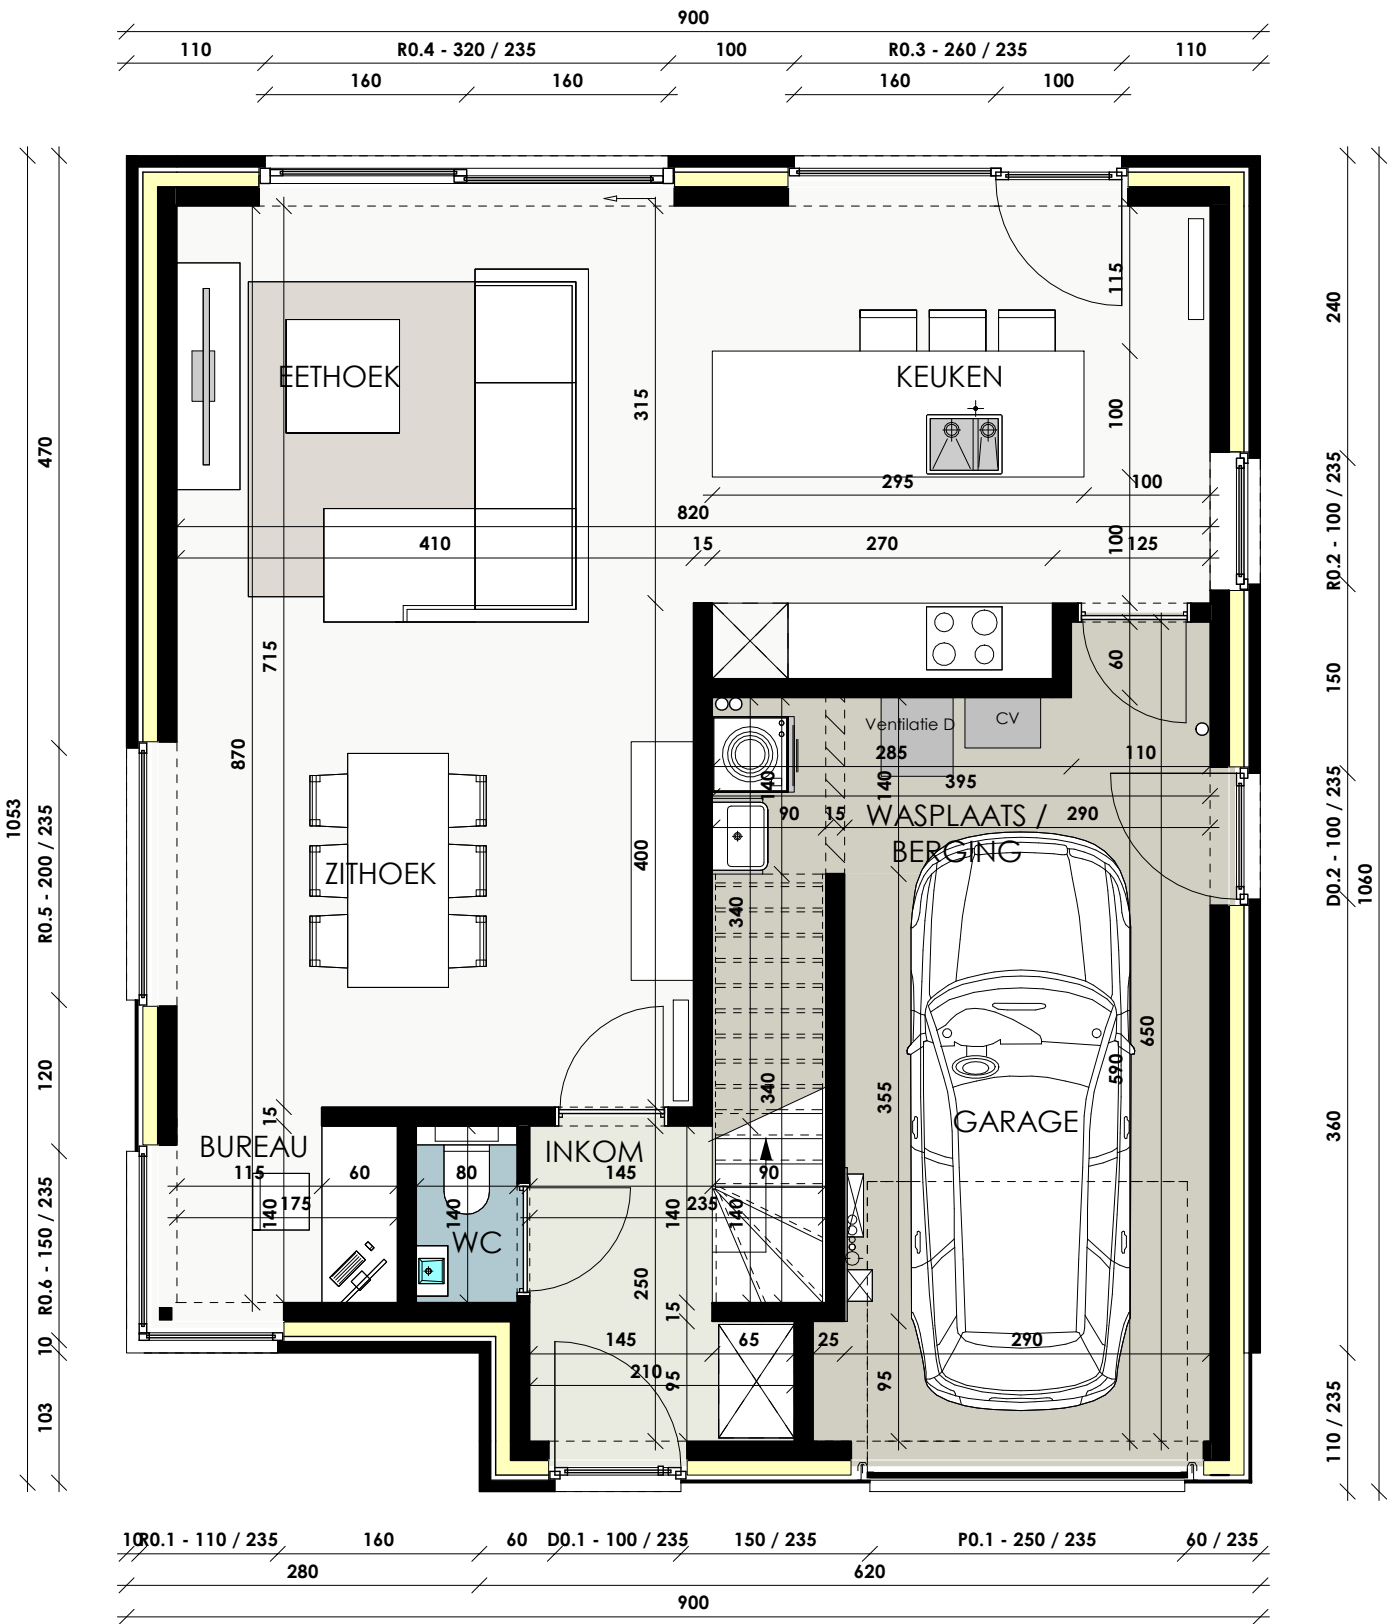

VERKAVELING POESELE - POEKESTRAAT

GRONDPLAN LOT 2

ARCHITECTENBURO BERKEIN
 Bellemstraat 50 9880 Aalter
 info@architectenburo.berkein.com

SCHAALBALK

Kweekstraat 13, 8870 Ingelmunster
 TEL 056 66 59 45
 www.constructis.be