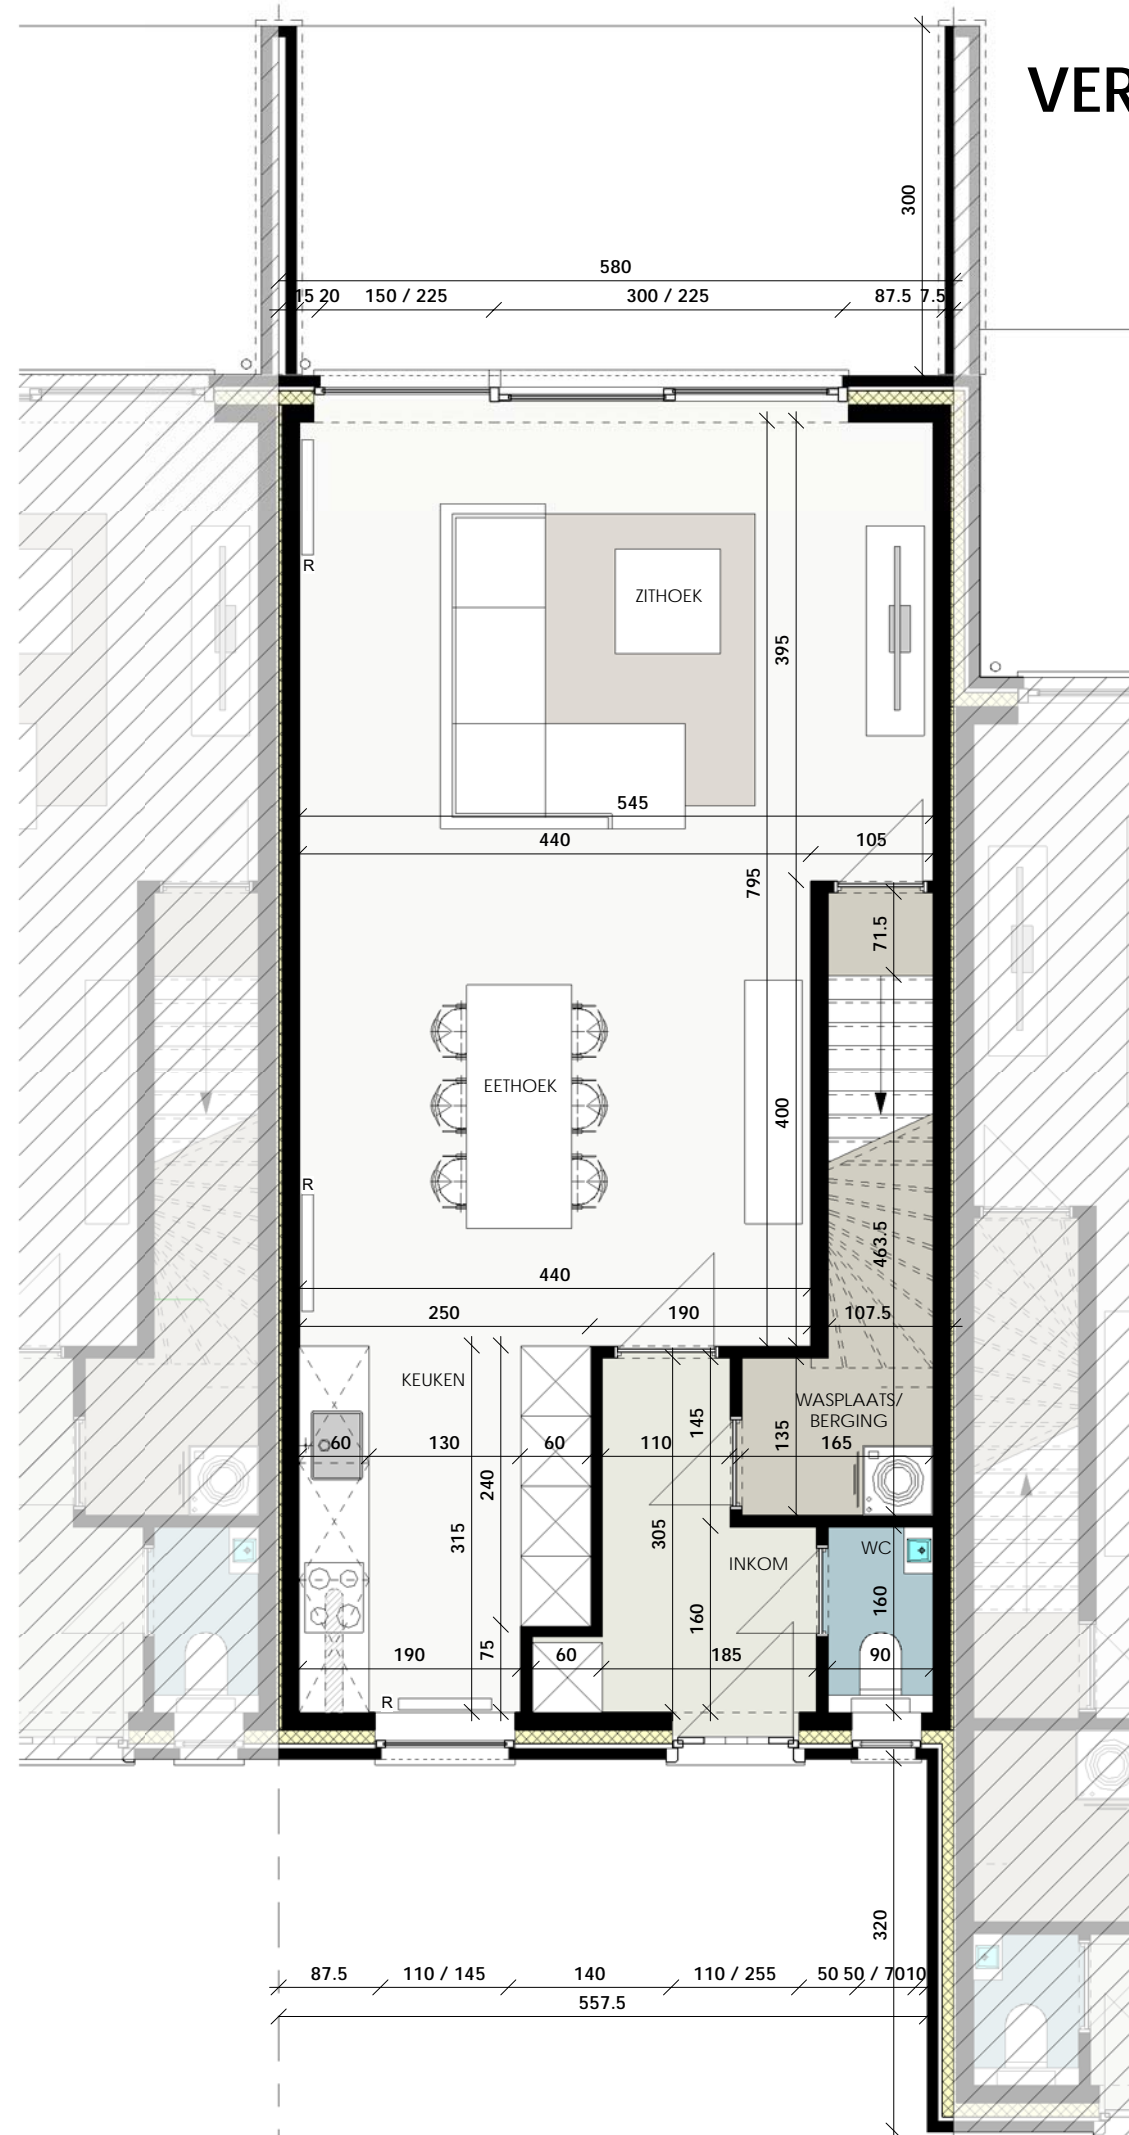

VERKAVELING MOLENKOUTER

GRONDPLAN LOT 69

ARCHITECTENBURO BERKEIN
Bellemstraat 50 9880 Aalter
info@architectenburo.berkein.com

SCHAALBALK

VERKOOP DOMUS NOVA INVEST
Kweekstraat 13 - 8770 Ingelmunster
TEL 056/66 59 45
info@dni.be - www.dni.be