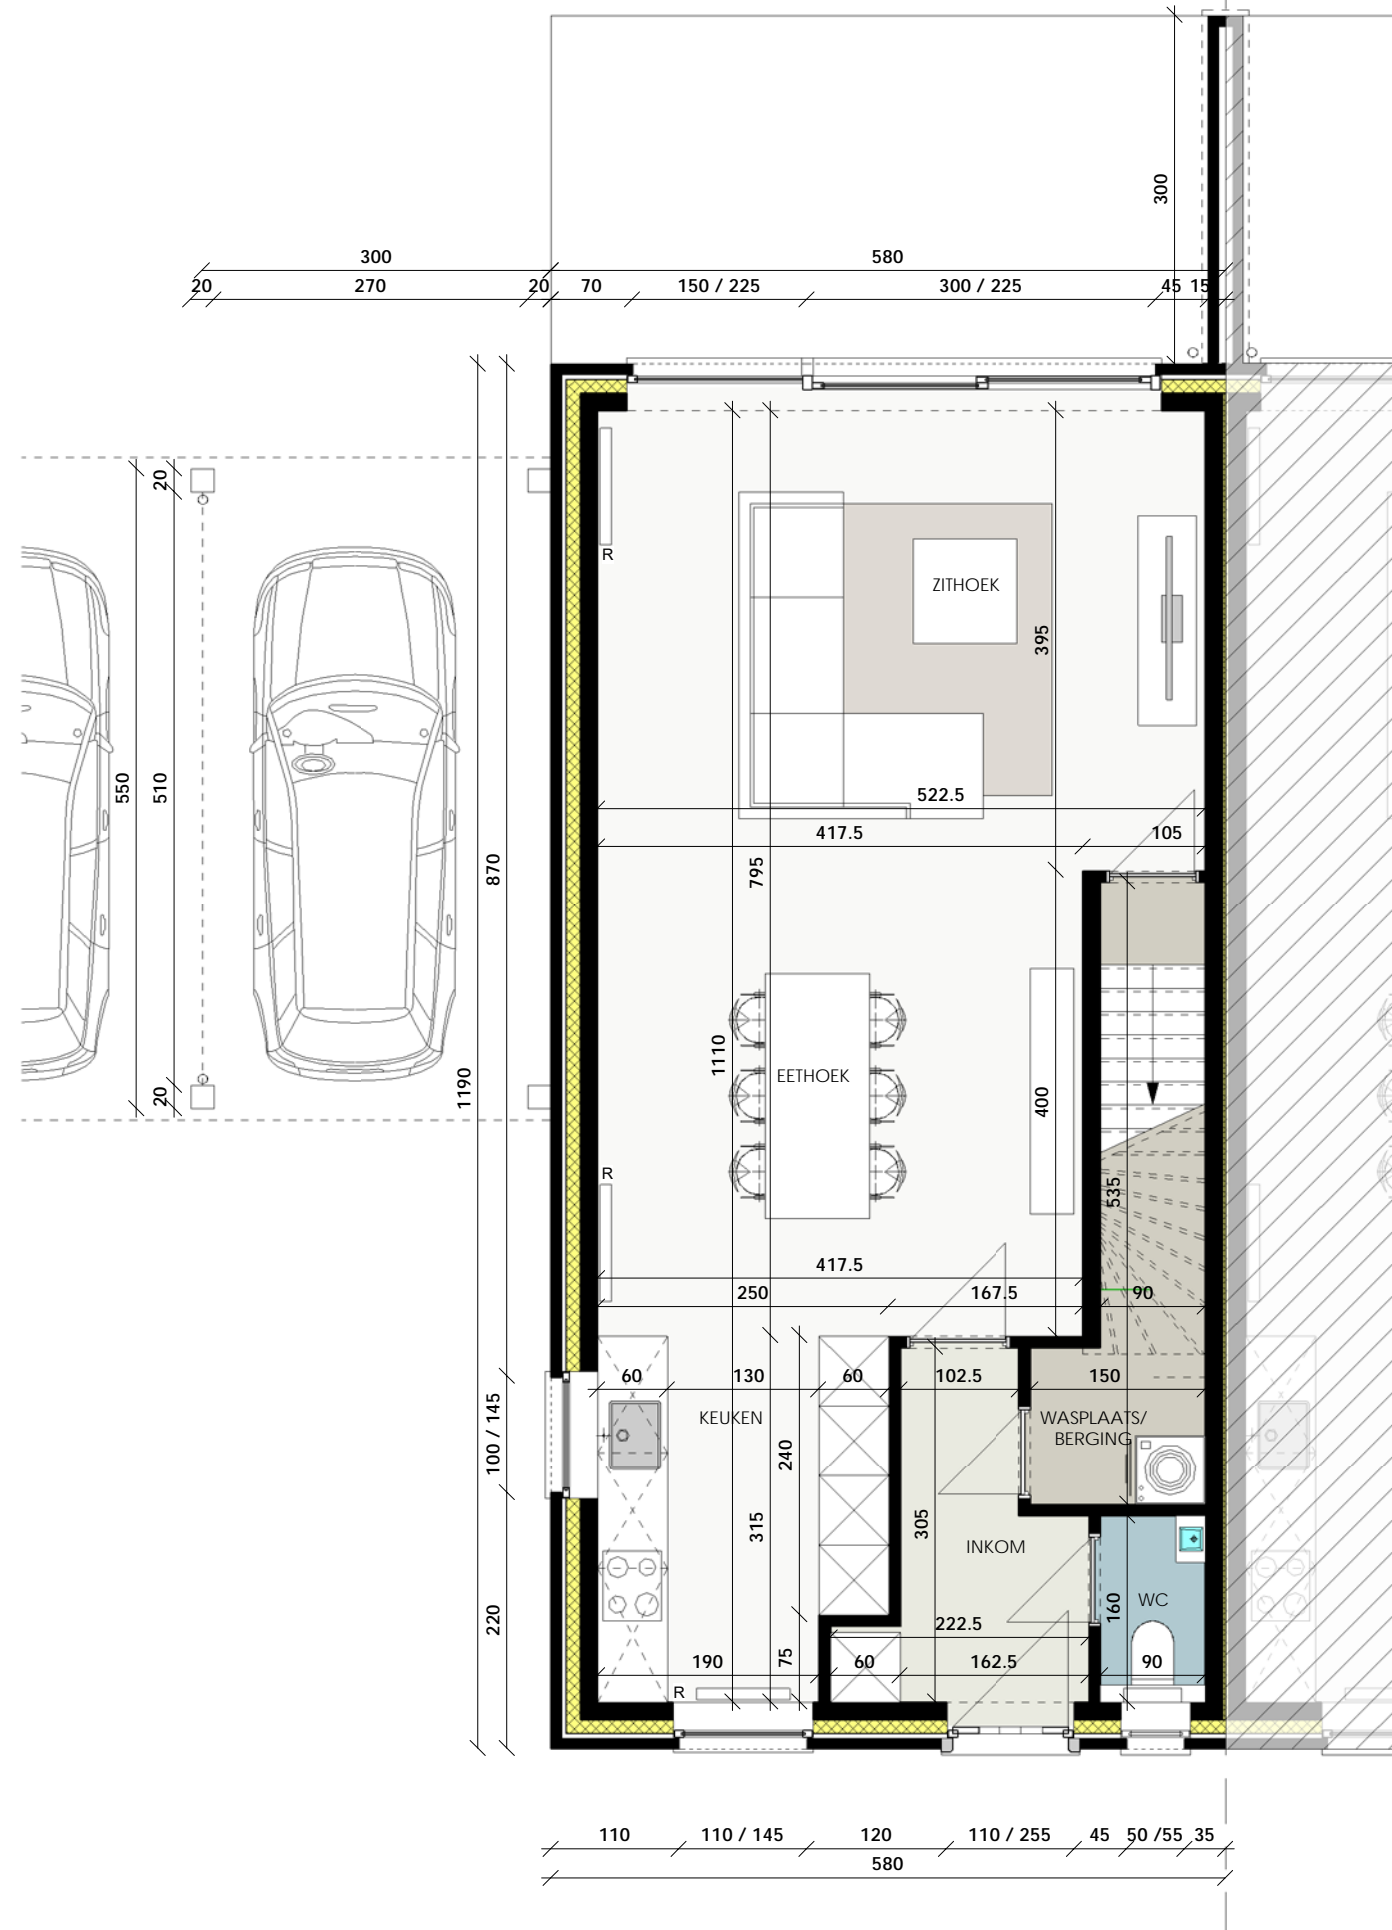

# VERKAVELING MOLENKOUTER

## GRONDPLAN LOT 68

**ARCHITECTENBURO BERKEIN**  
Bellemstraat 50 9880 Aalter  
info@architectenburo.berkein.com