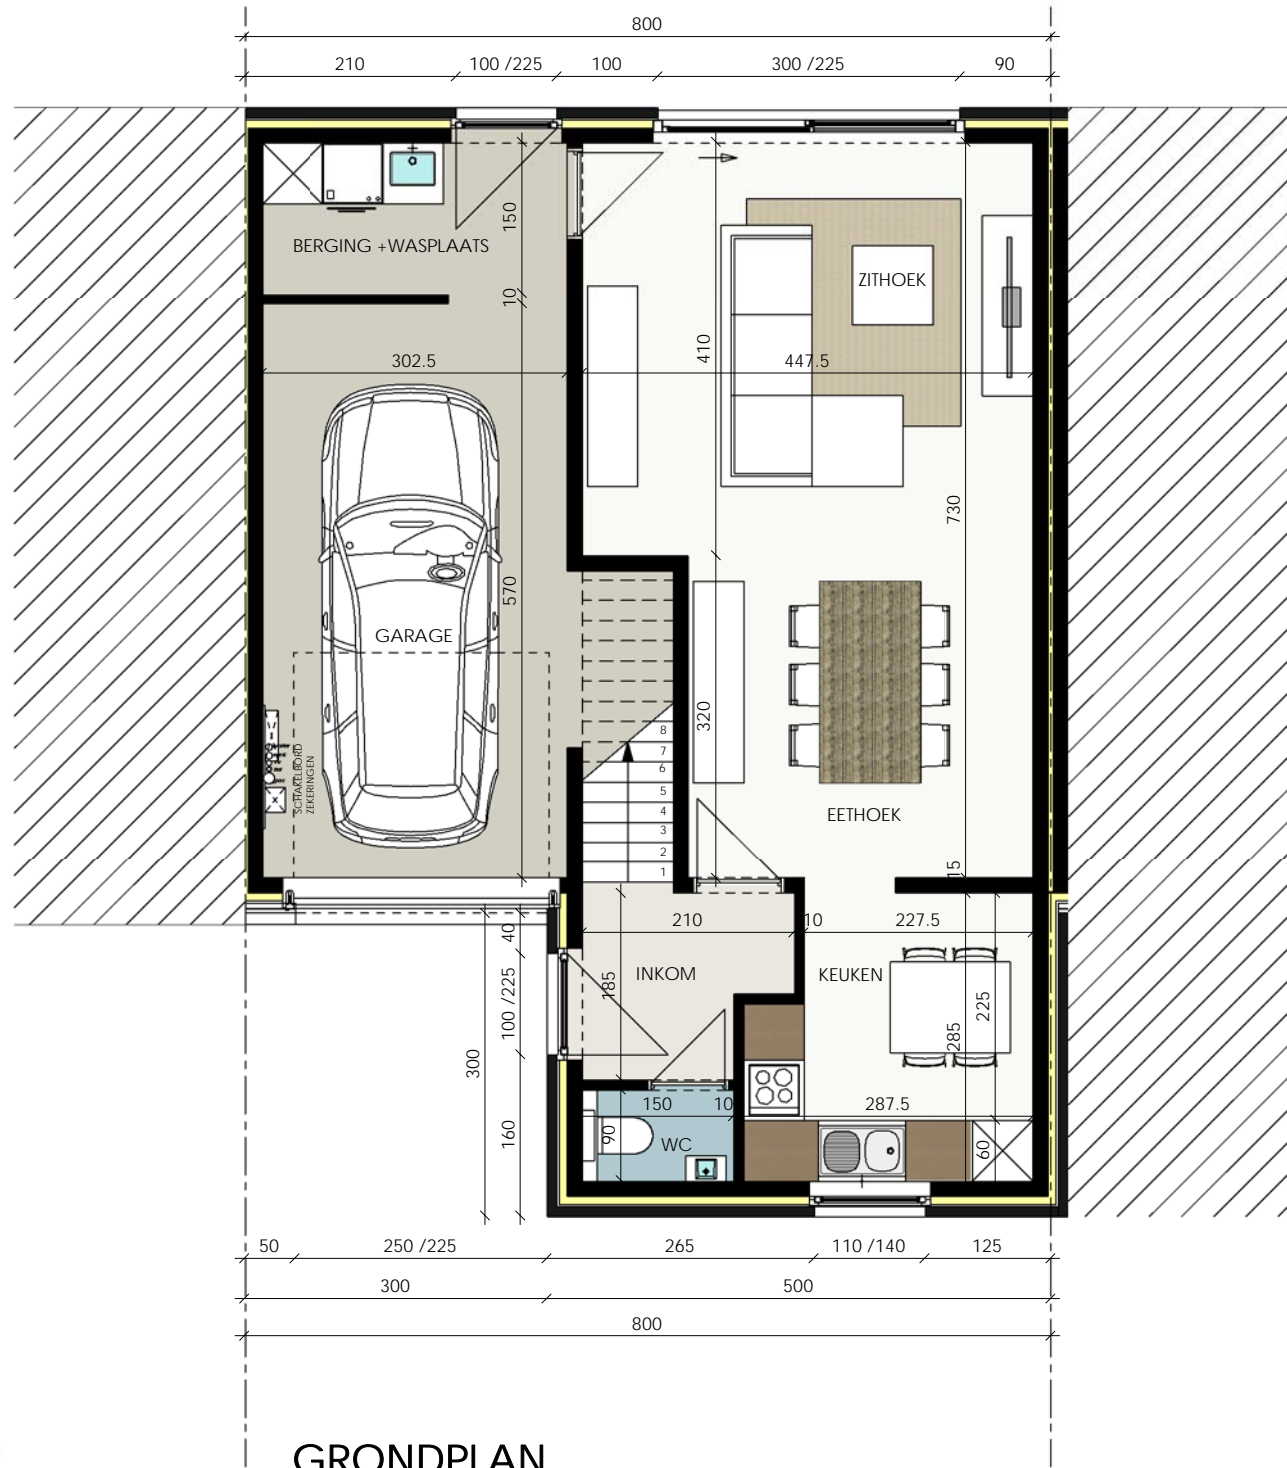

VERKAVELING MOLENKOUTER

ARCHITECTENBURO BERKEIN
Bellemstraat 50 9880 Aalter
info@architectenburo.berkein.com

SCHAALBALK

VERKOOP DOMUS NOVA INVEST
Kweekstraat 13 - 8770 Ingelmunster
TEL 056/66 59 45
info@dni.be - www.dni.be