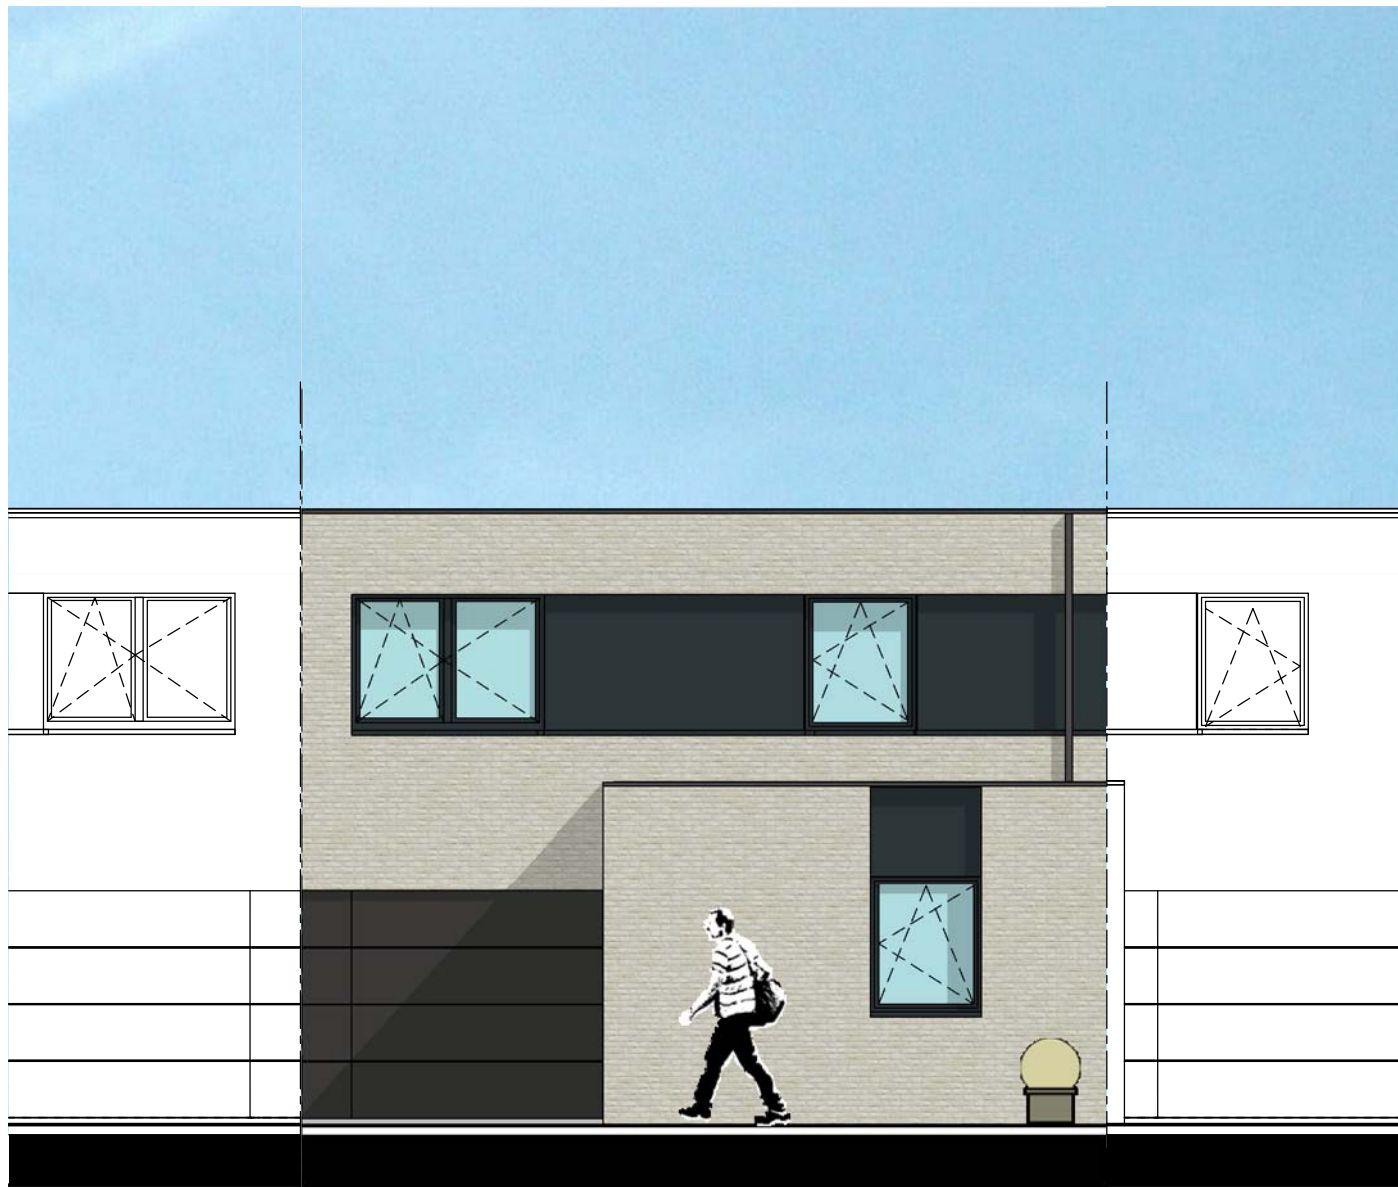

VERKAVELING MOLENKOUTER

VOORGEVEL
LOT 5