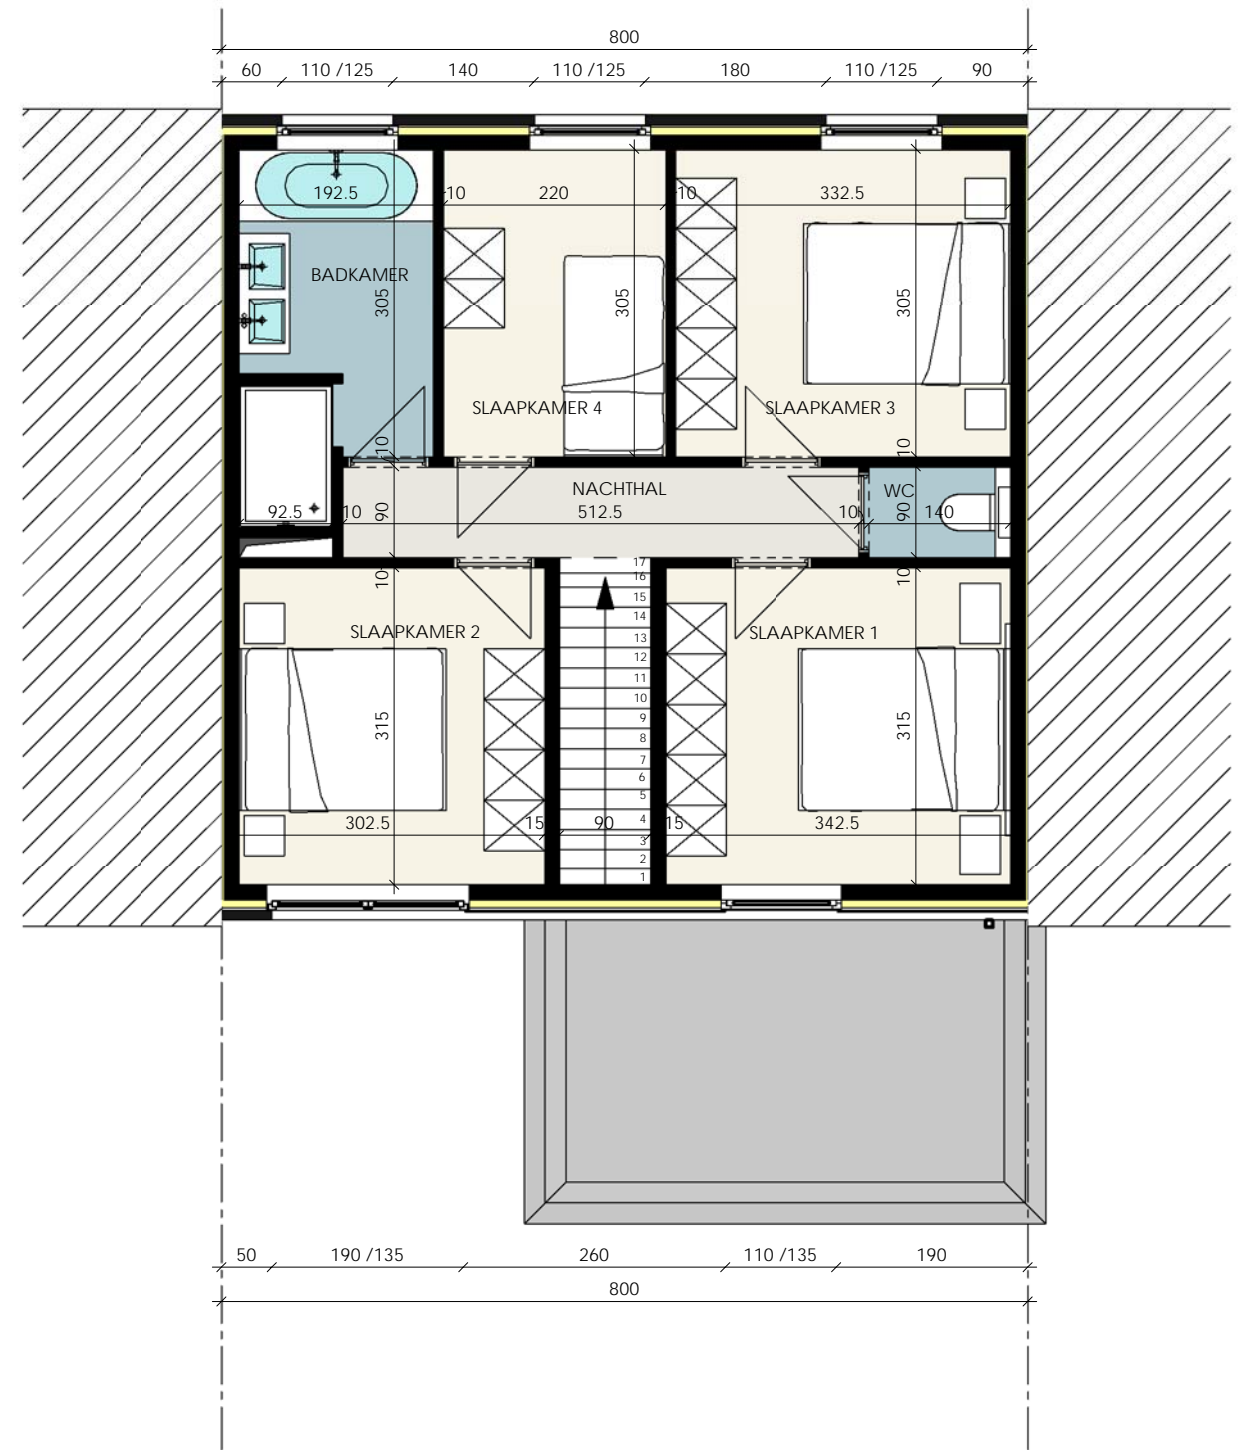

VERKAVELING MOLENKOUTER

ARCHITECTENBURO BERKEIN
Bellemstraat 50 9880 Aalter
info@architectenburo.berkein.com

SCHAALBALK

VERKOOP DOMUS NOVA INVEST
Kweekstraat 13 - 8770 Ingelmunster
TEL 056/66 59 45
info@dni.be - www.dni.be