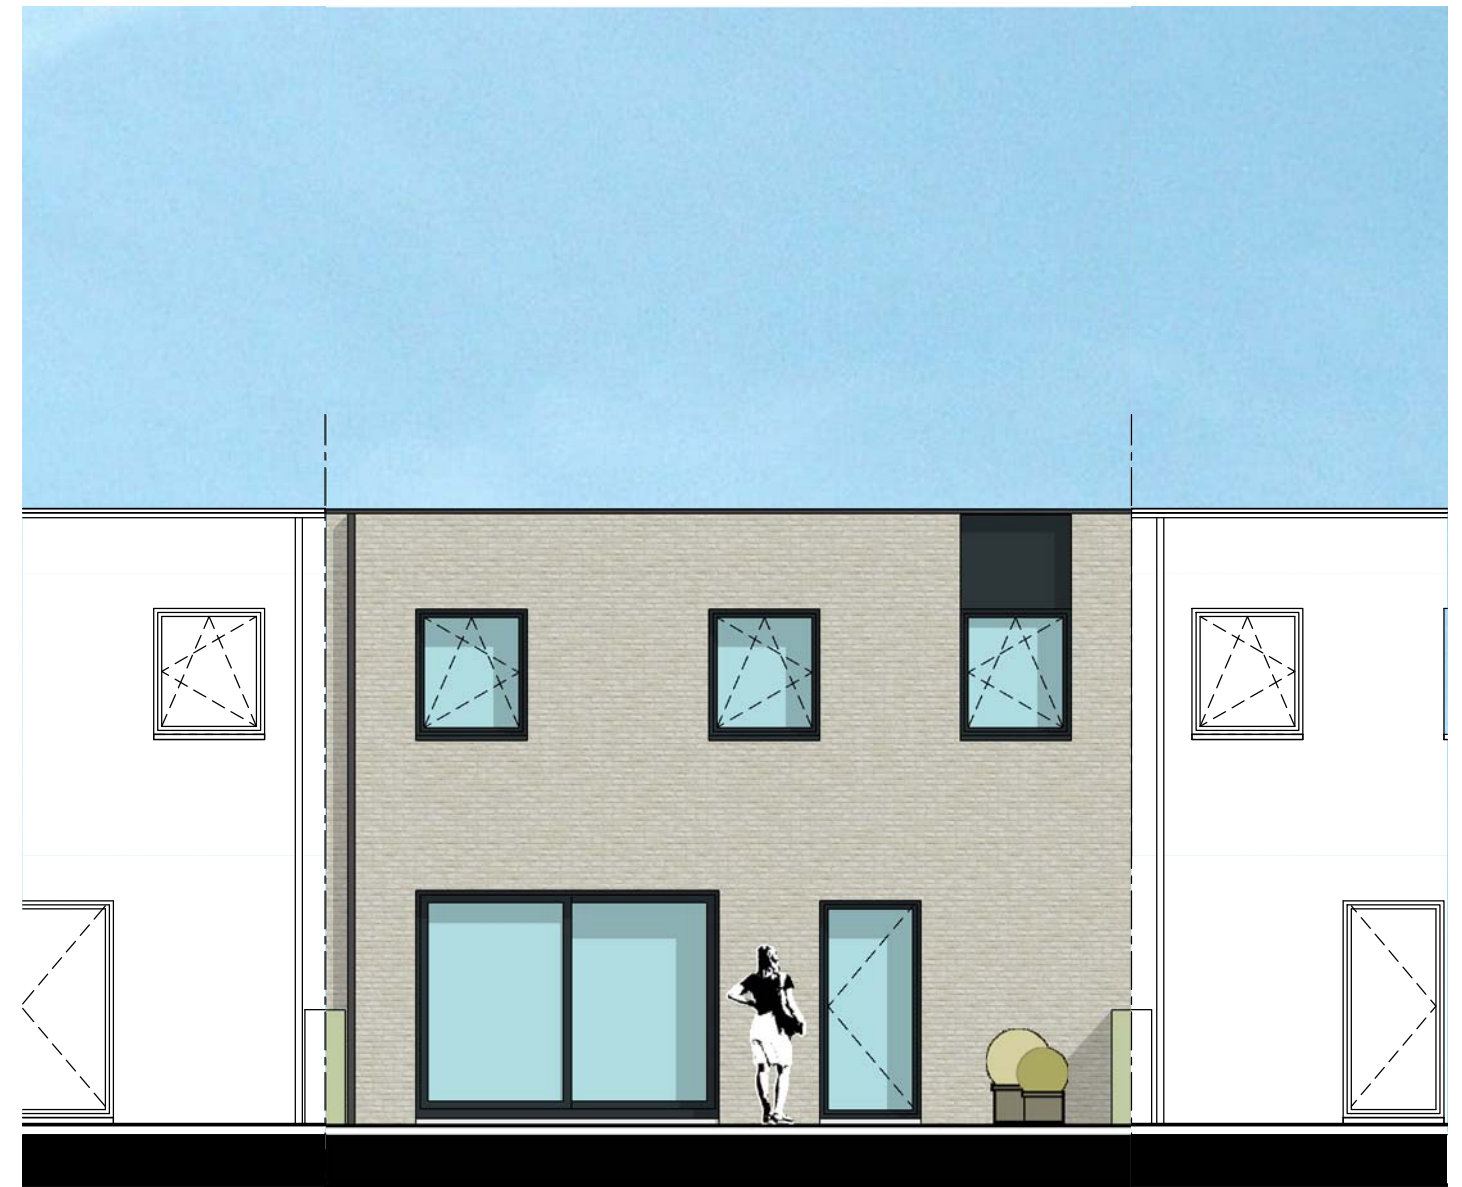

ACHTERGEVEL
LOT 5

ARCHITECTENBURO BERKEIN
Bellemstraat 50 9880 Aalter
info@architectenburo.berkein.com

SCHAALBALK

VERKOOP DOMUS NOVA INVEST
Kweekstraat 13 - 8770 Ingelmunster
TEL 056/66 59 45
info@dni.be - www.dni.be