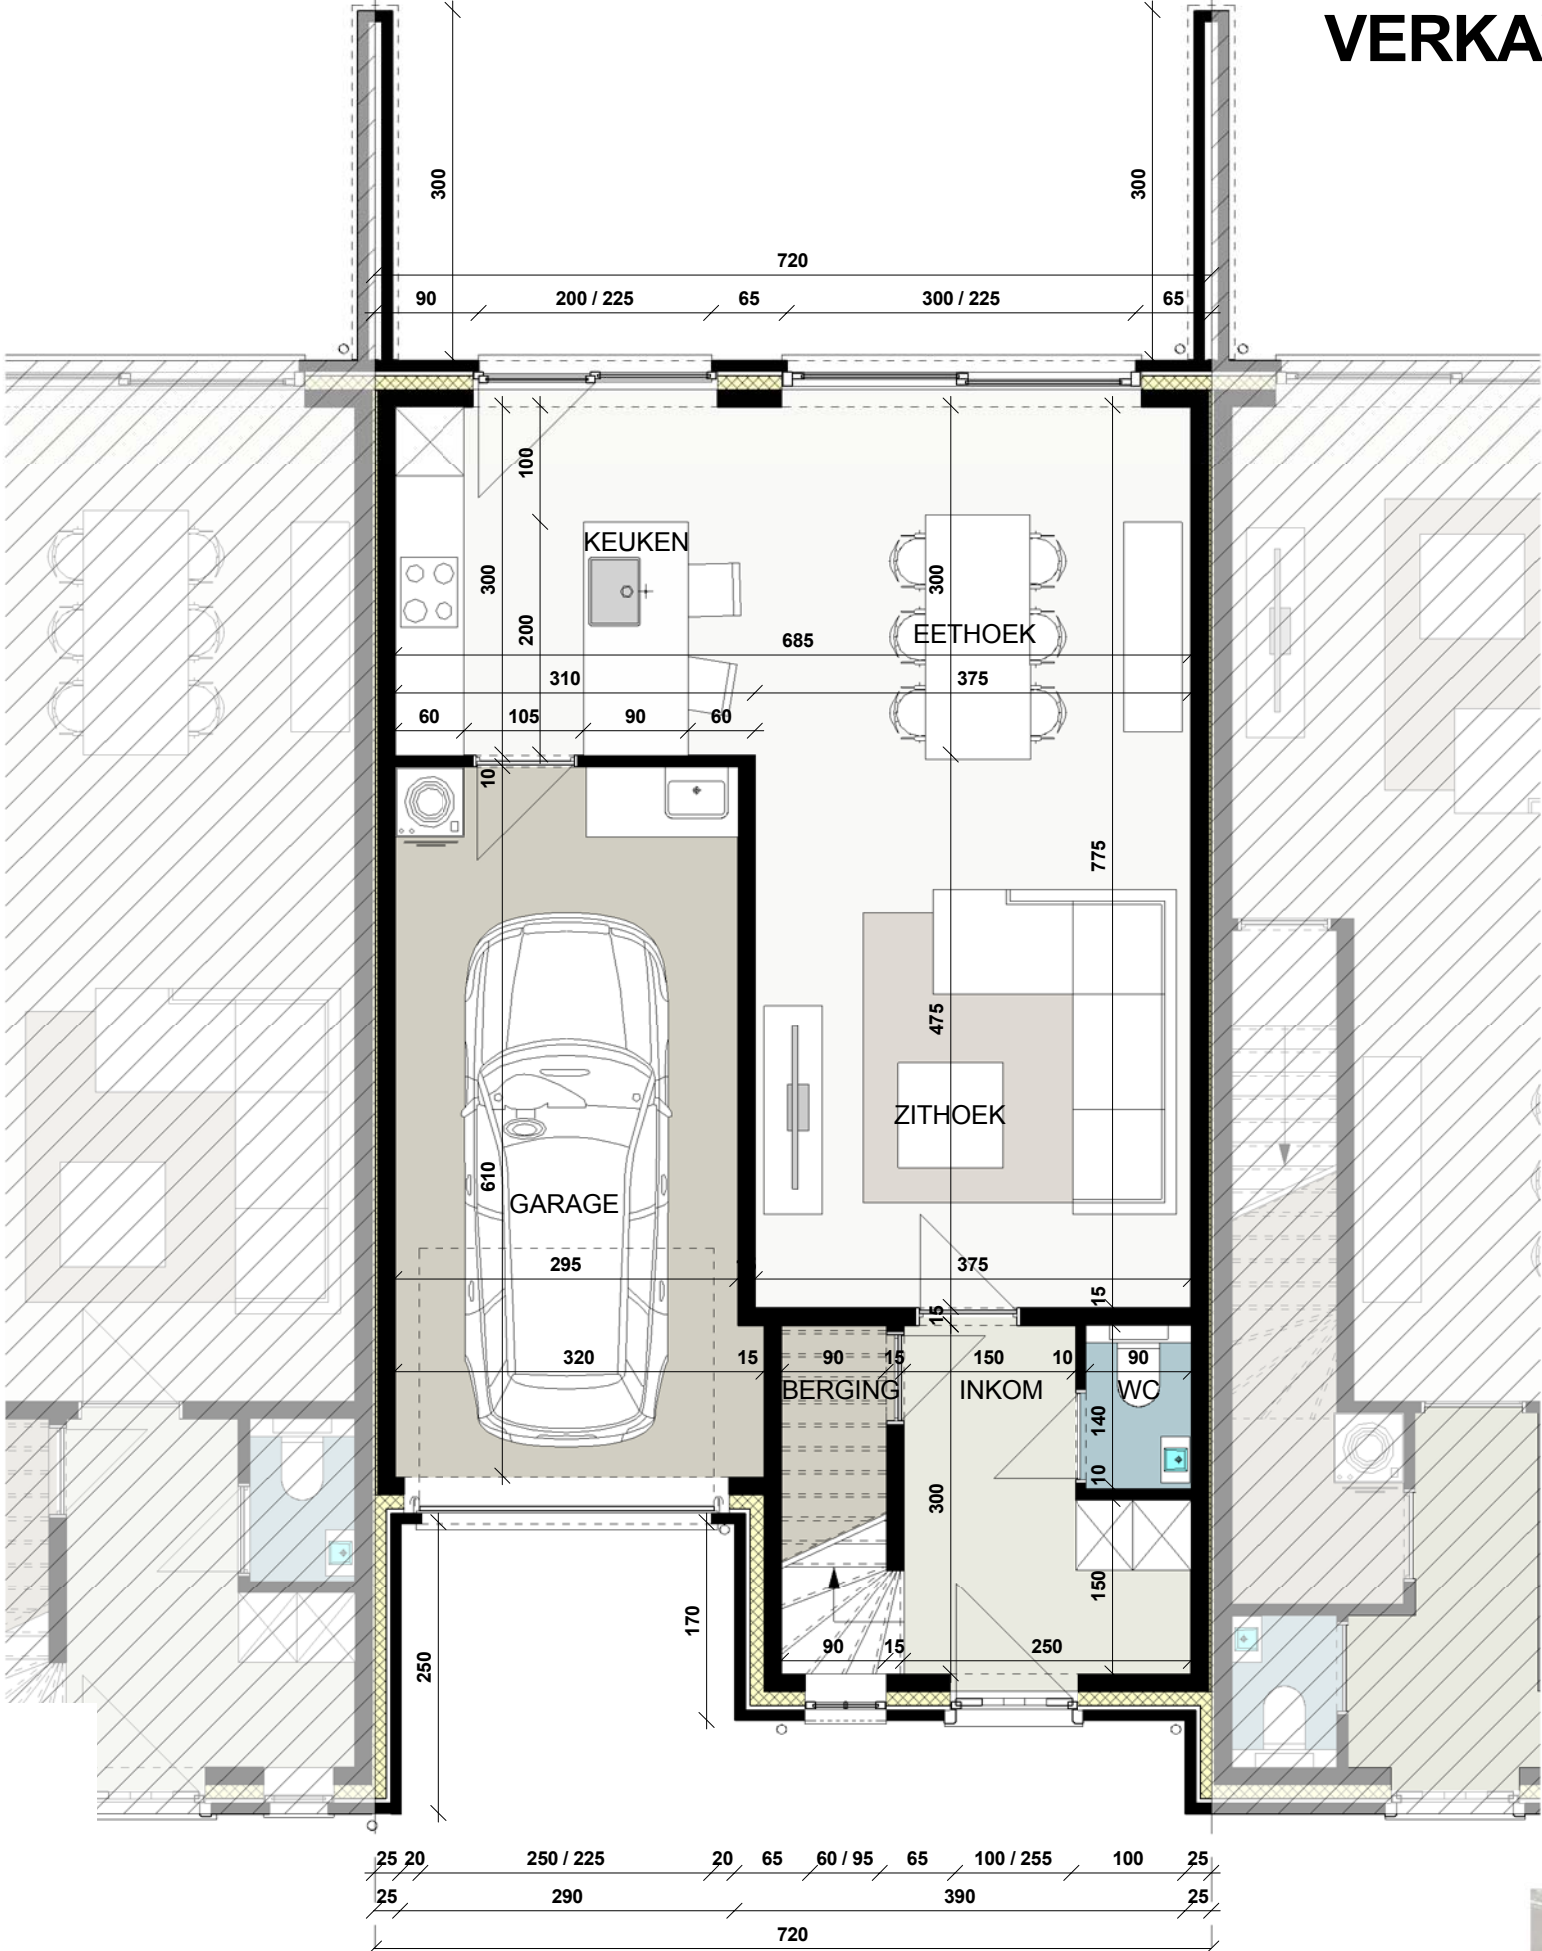

VERKAVELING MOLENKOUTER

GRONDPLAN LOT 66

ARCHITECTENBURO BERKEIN
Bellemstraat 50 9880 Aalter
info@architectenburo.berkein.com

SCHAALBALK

VERKOOP DOMUS NOVA INVEST
Kweekstraat 13 - 8770 Ingelmunster
TEL 056/66 59 45
info@dni.be - www.dni.be