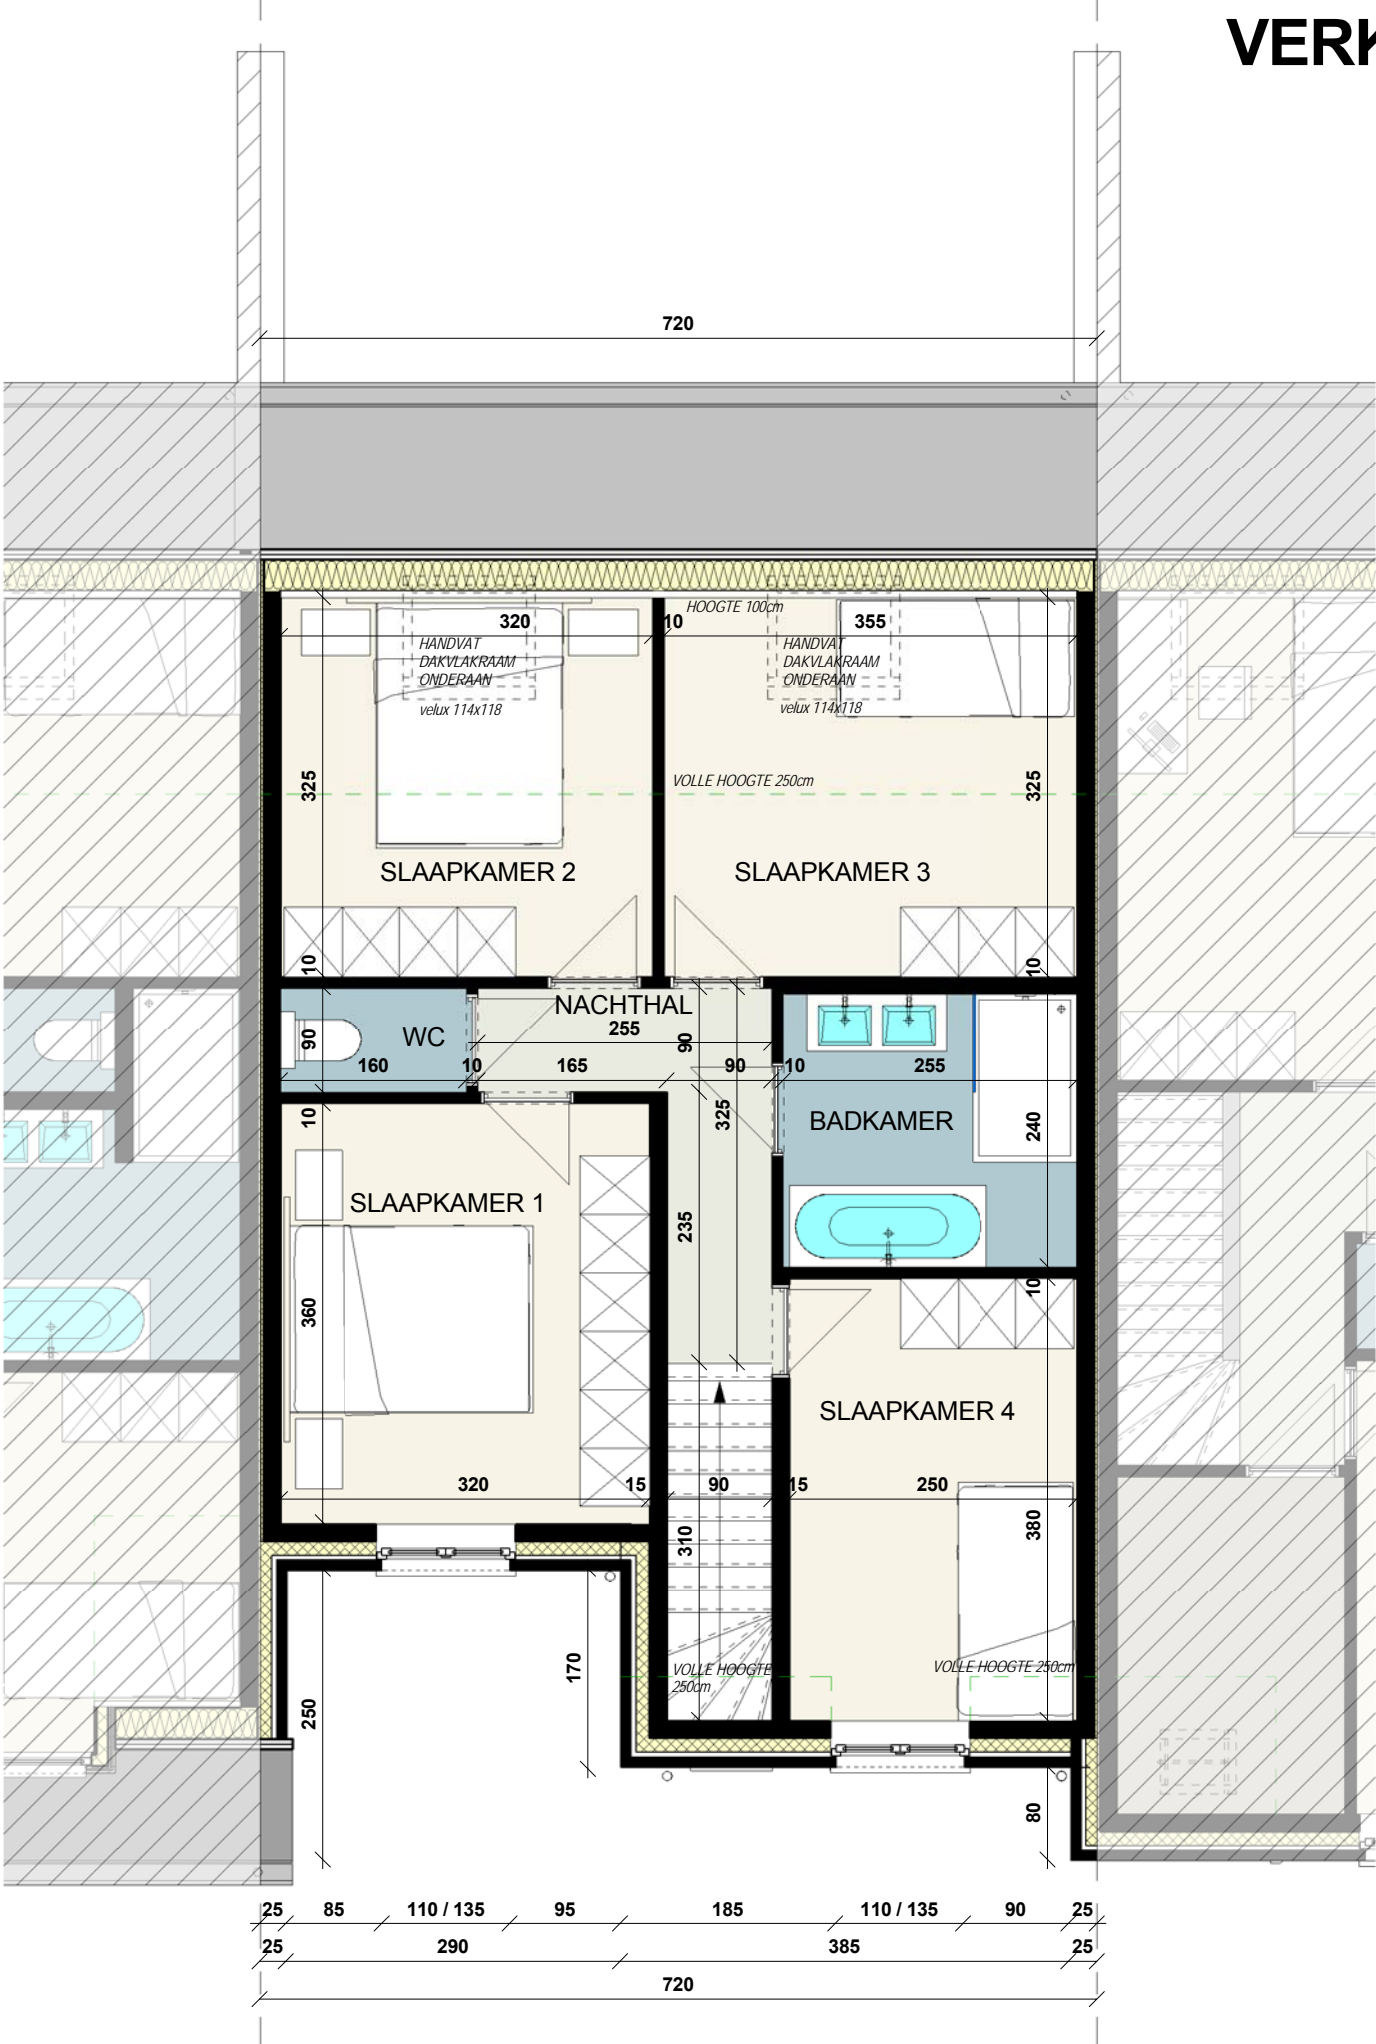

VERKAVELING MOLENKOUTER

**VERDIEPINGSPLAN
LOT 66**

ARCHITECTENBURO BERKEIN
Bellemstraat 50 9880 Aalter
info@architectenburo.berkein.com

SCHAALBALK

VERKOOP DOMUS NOVA INVEST
Kweekstraat 13 - 8770 Ingelmunster
TEL 056/66 59 45
info@dni.be - www.dni.be