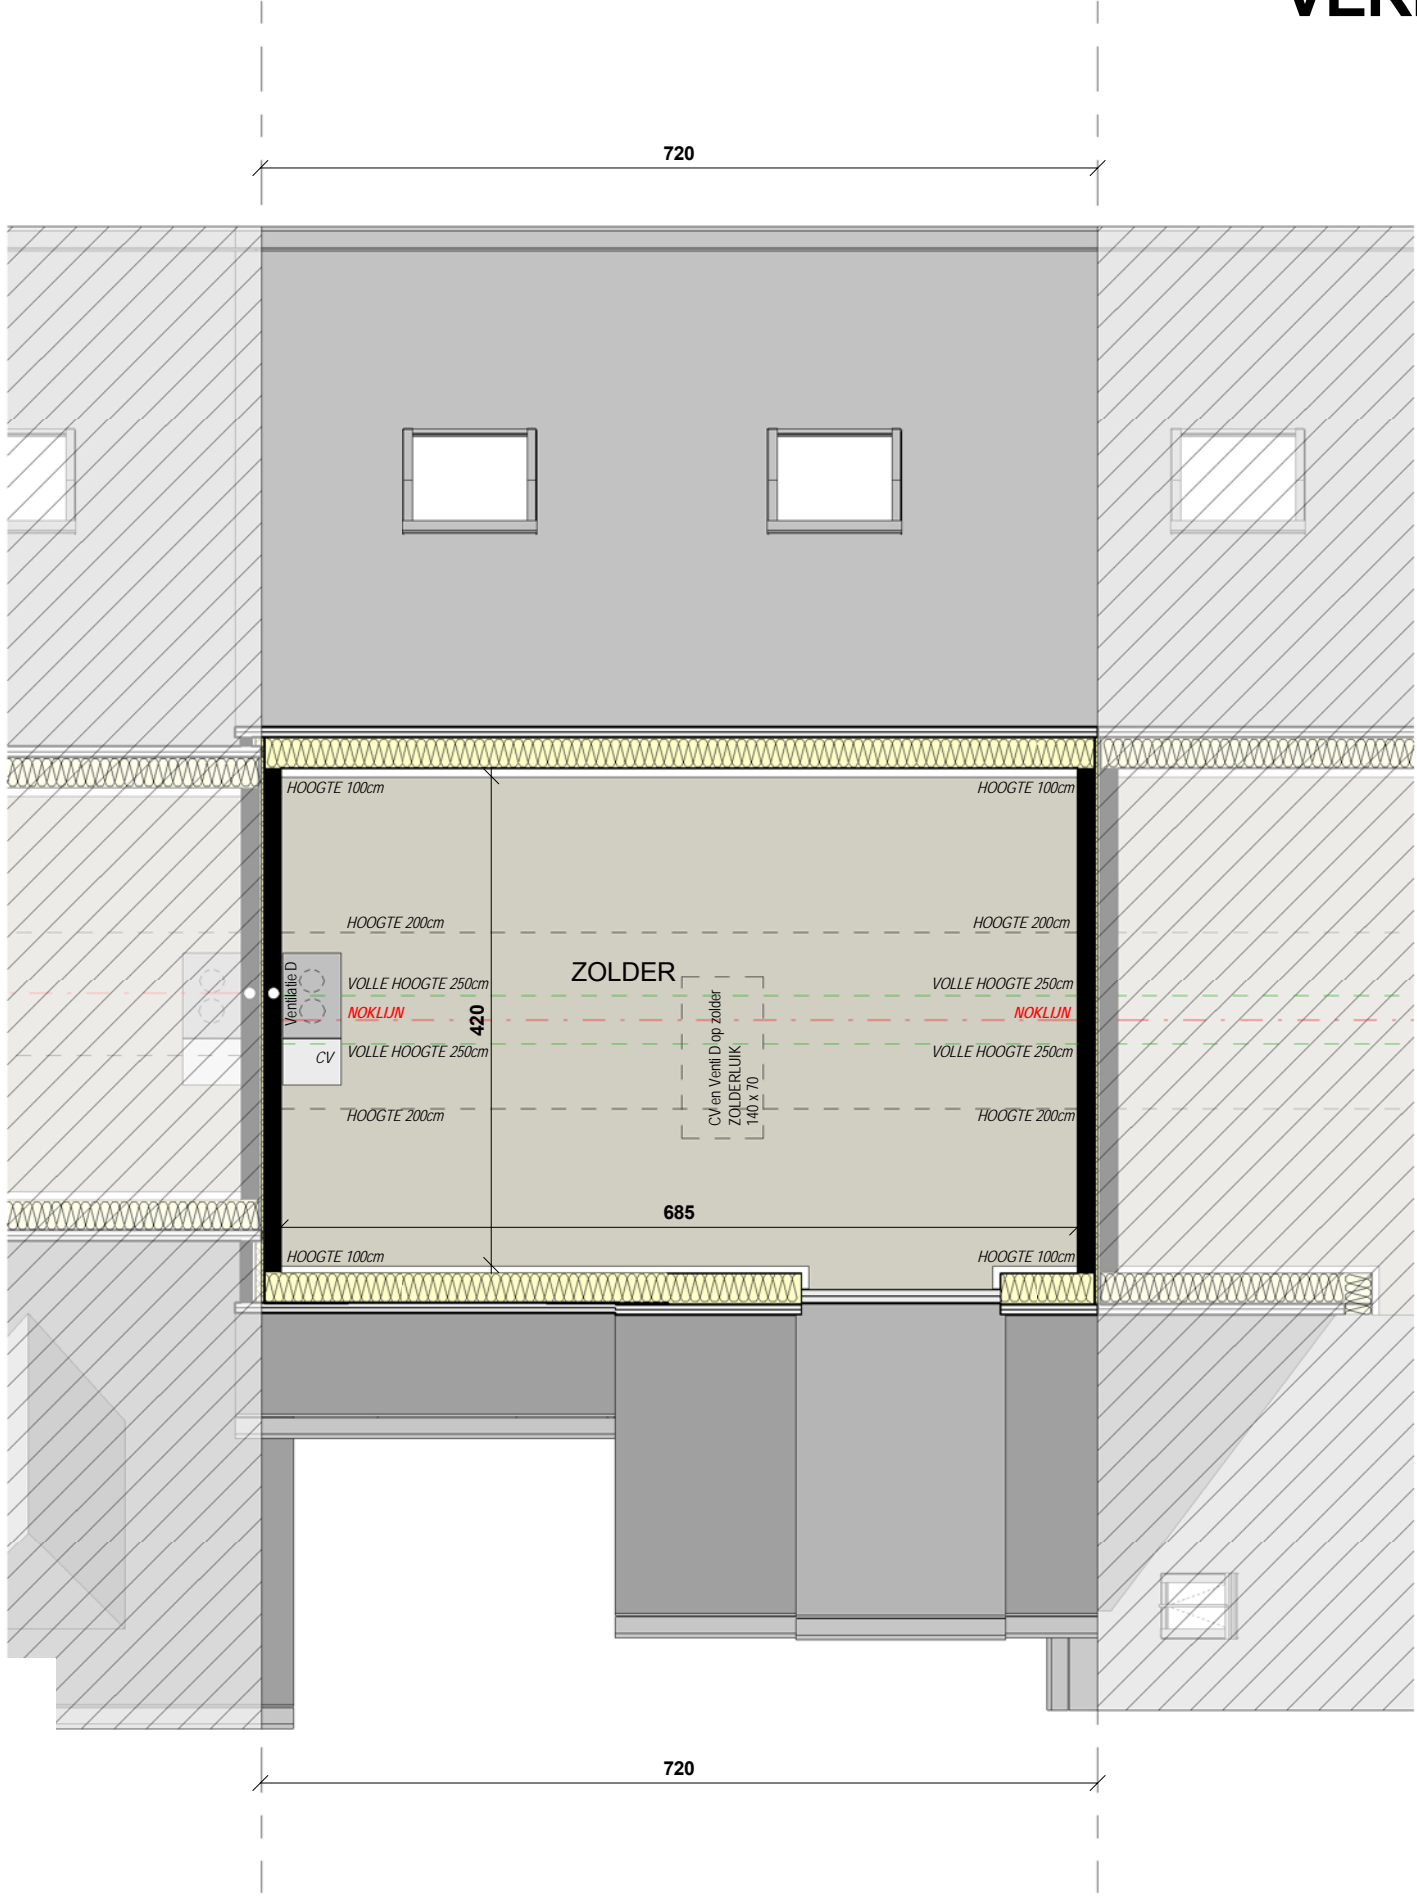

VERKAVELING MOLENKOUTER

**VERDIEPINGSPLAN
LOT 66**

ARCHITECTENBURO BERKEIN
Bellemstraat 50 9880 Aalter
info@architectenburo.berkein.com

SCHAALBALK

VERKOOP DOMUS NOVA INVEST
Kweekstraat 13 - 8770 Ingelmunster
TEL 056/66 59 45
info@dni.be - www.dni.be