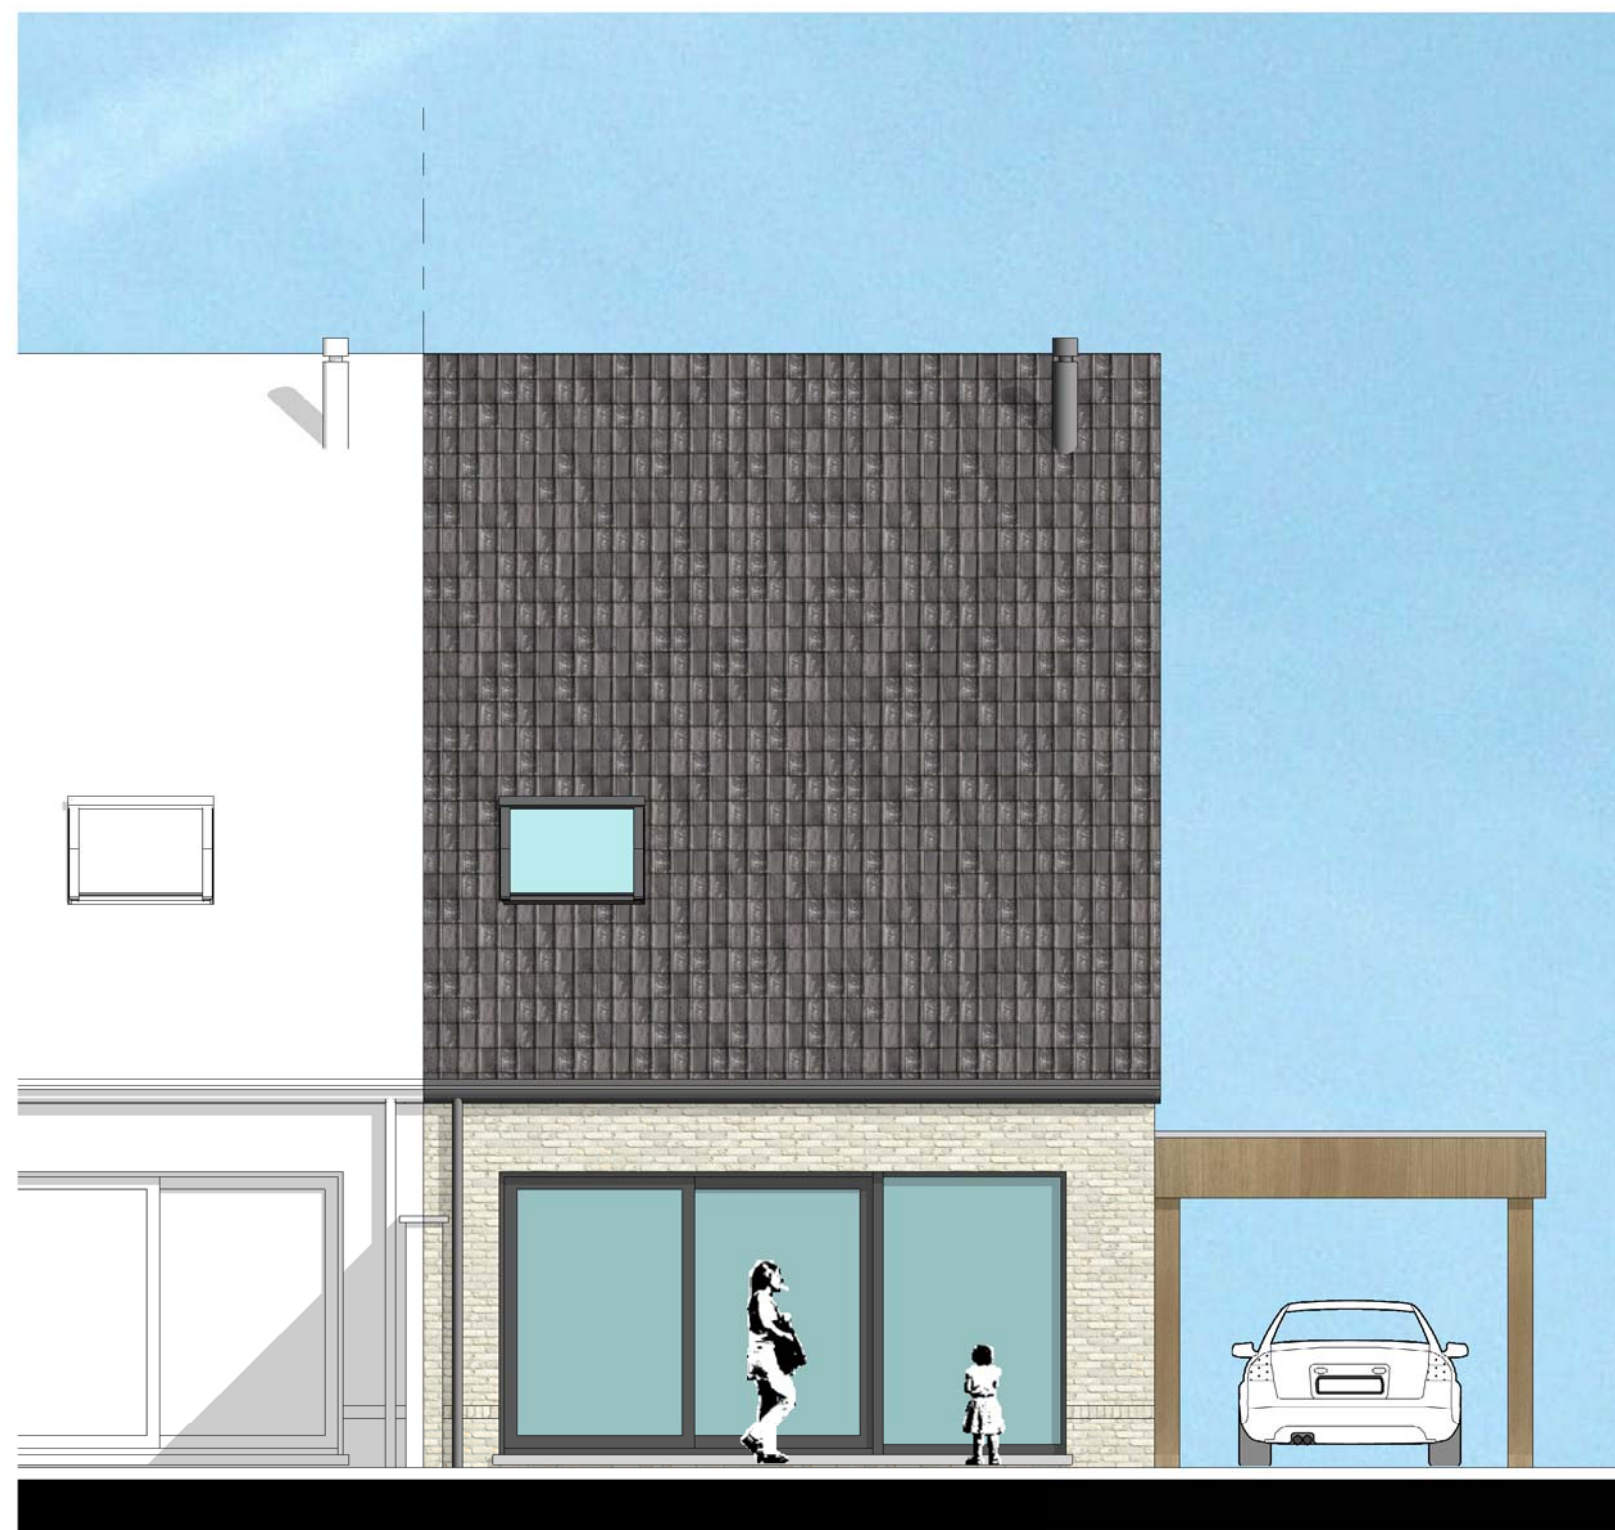

VERKAVELING MOLENKOUTER

**ACHTERGEVEL
LOT 63**

ARCHITECTENBURO BERKEIN
Bellemstraat 50 9880 Aalter
info@architectenburo.berkein.com

SCHAALBALK

VERKOOP DOMUS NOVA INVEST
Kweekstraat 13 - 8770 Ingelmunster
TEL 056/66 59 45
info@dni.be - www.dni.be