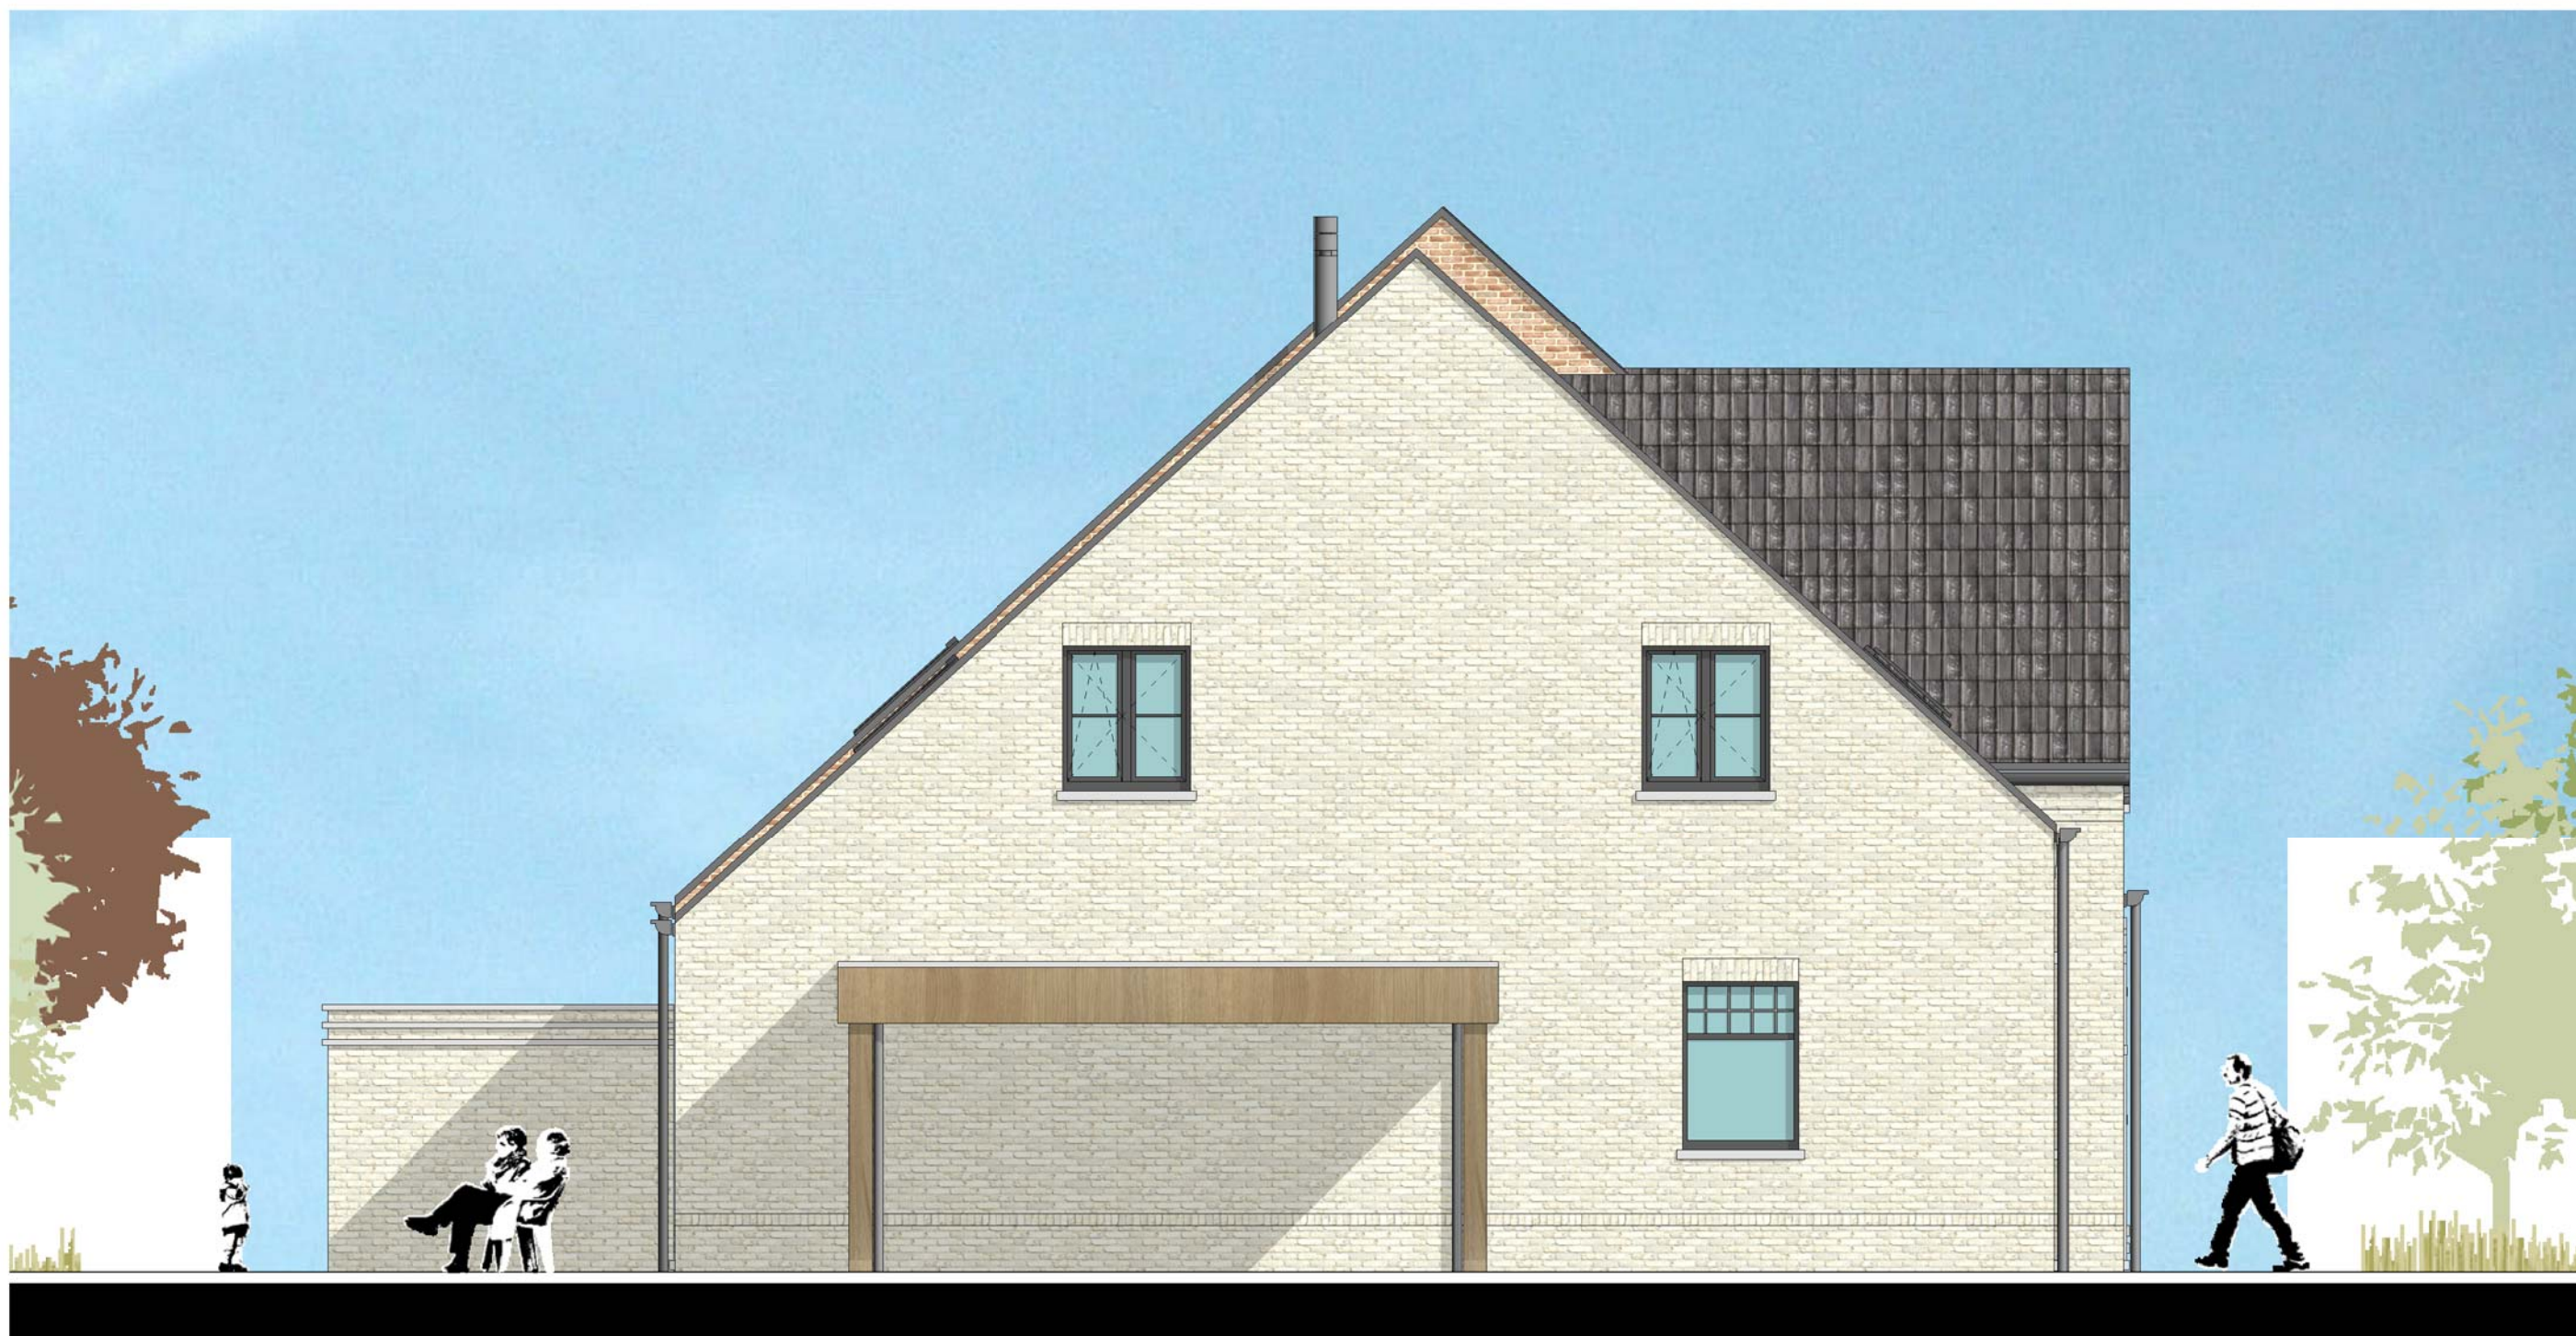

VERKAVELING MOLENKOUTER

LINKERZIJGEVEL
LOT 63

ARCHITECTENBURO BERKEIN
Bellemstraat 50 9880 Aalter
info@architectenburo.berkein.com

SCHAALBALK

VERKOOP DOMUS NOVA INVEST
Kweekstraat 13 - 8770 Ingelmunster
TEL 056/66 59 45
info@dni.be - www.dni.be