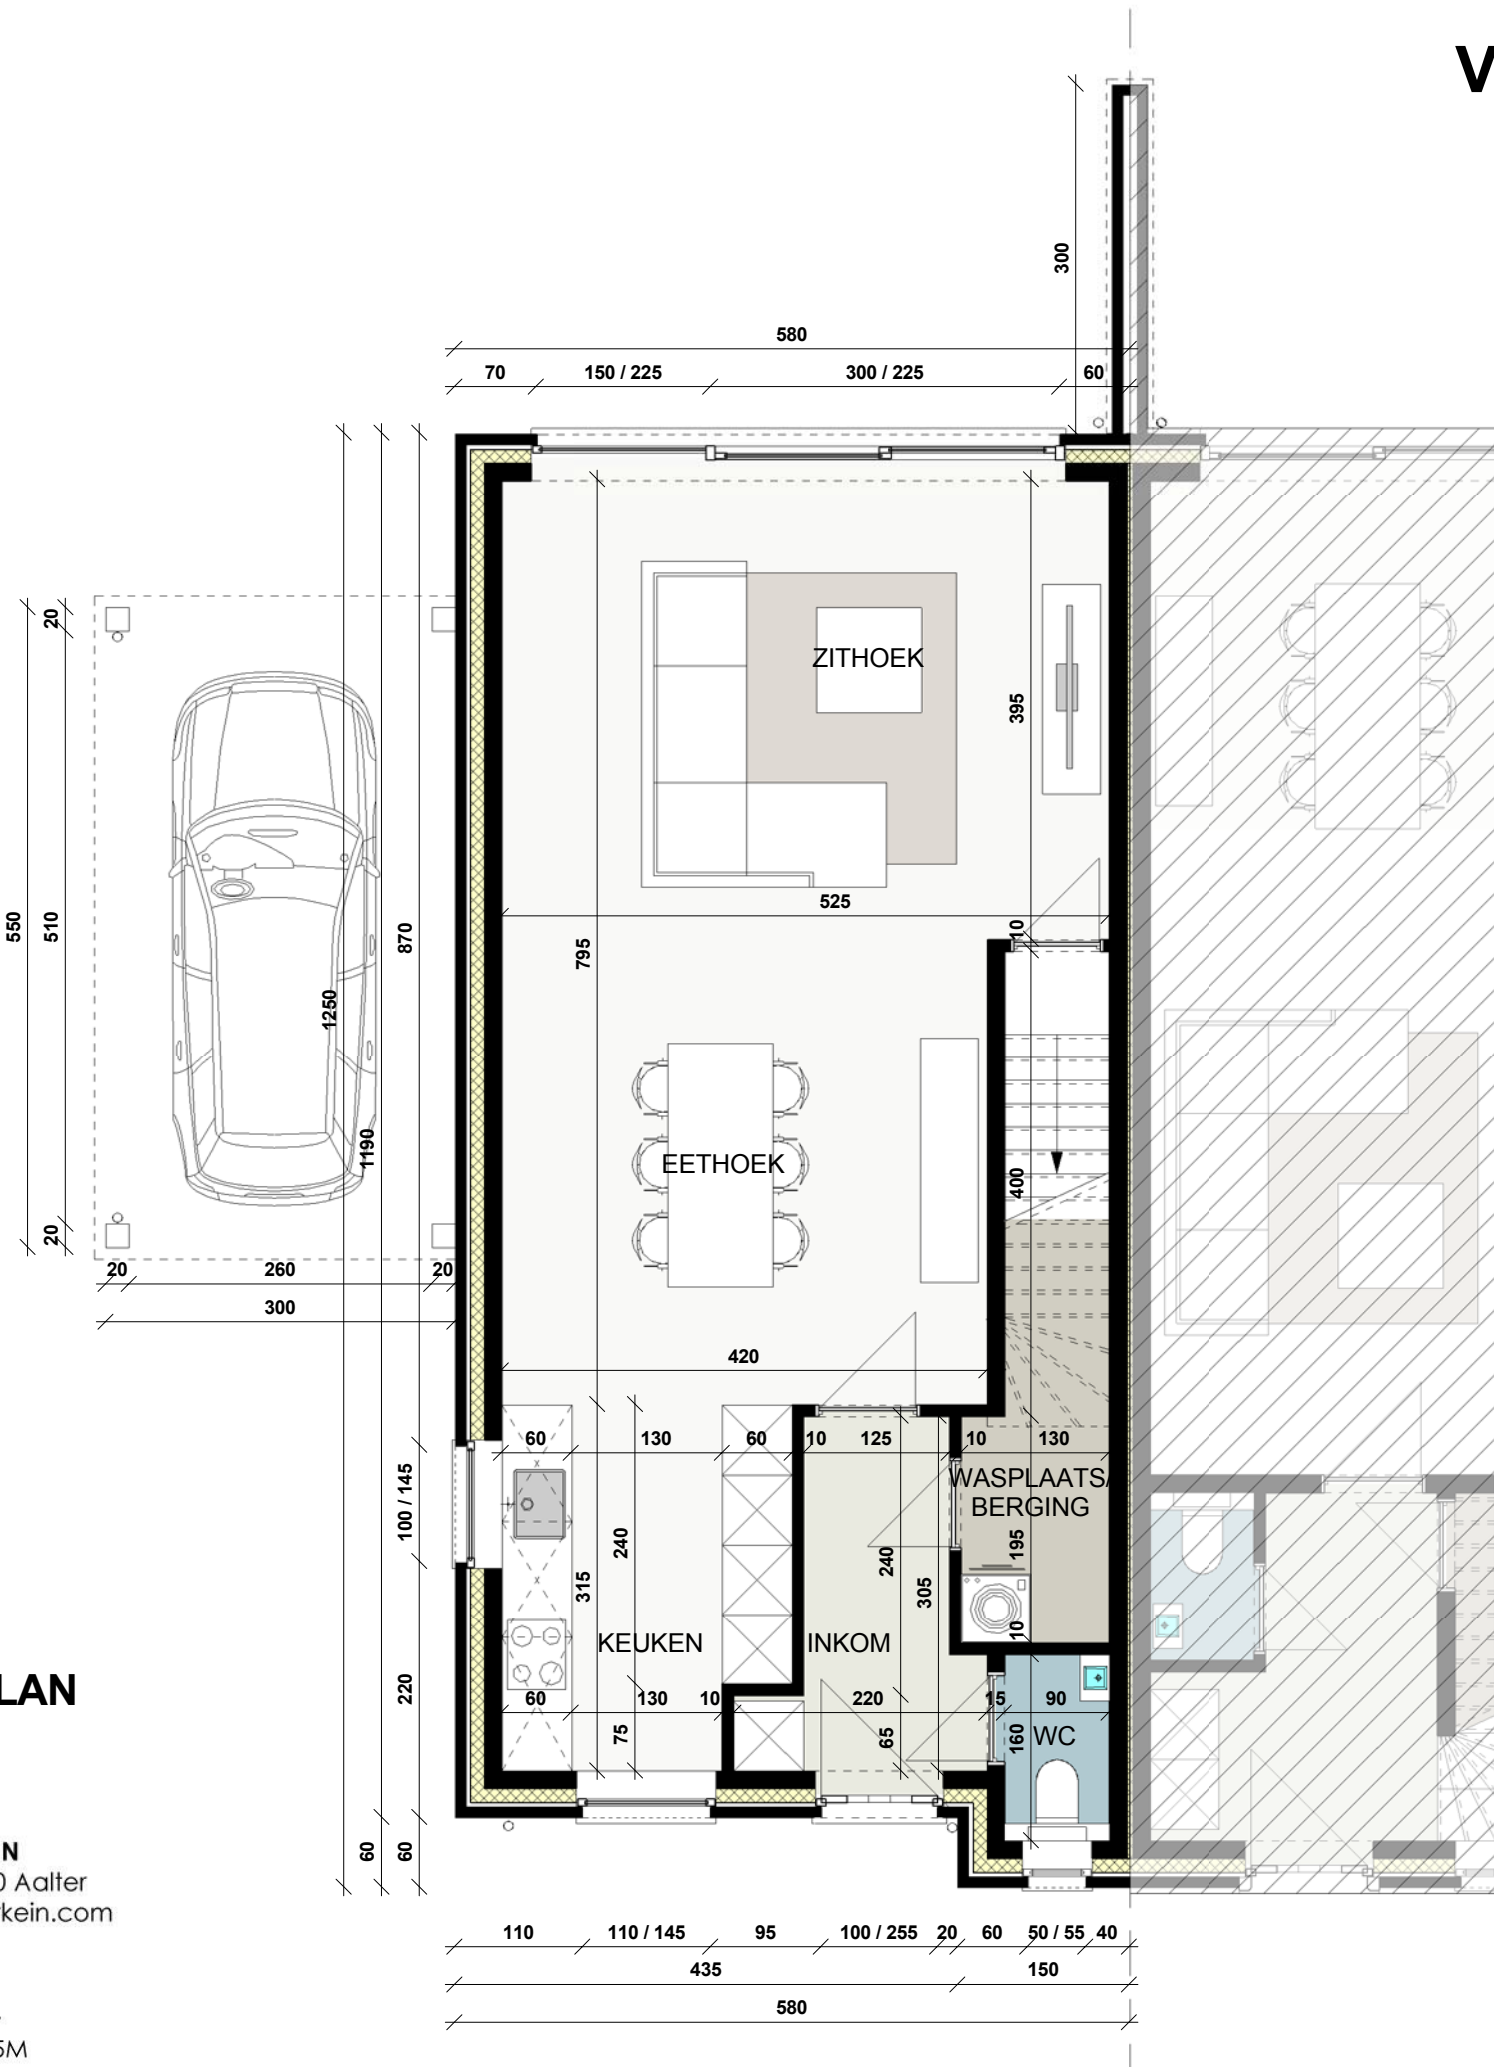

VERKAVELING MOLENKOUTER

GRONDPLAN LOT 63

ARCHITECTENBURO BERKEIN
Bellemstraat 50 9880 Aalter
info@architectenburo.berkein.com

SCHAALBALK

VERKOOP DOMUS NOVA INVEST
Kweekstraat 13 - 8770 Ingelmunster
TEL 056/66 59 45
info@dni.be - www.dni.be