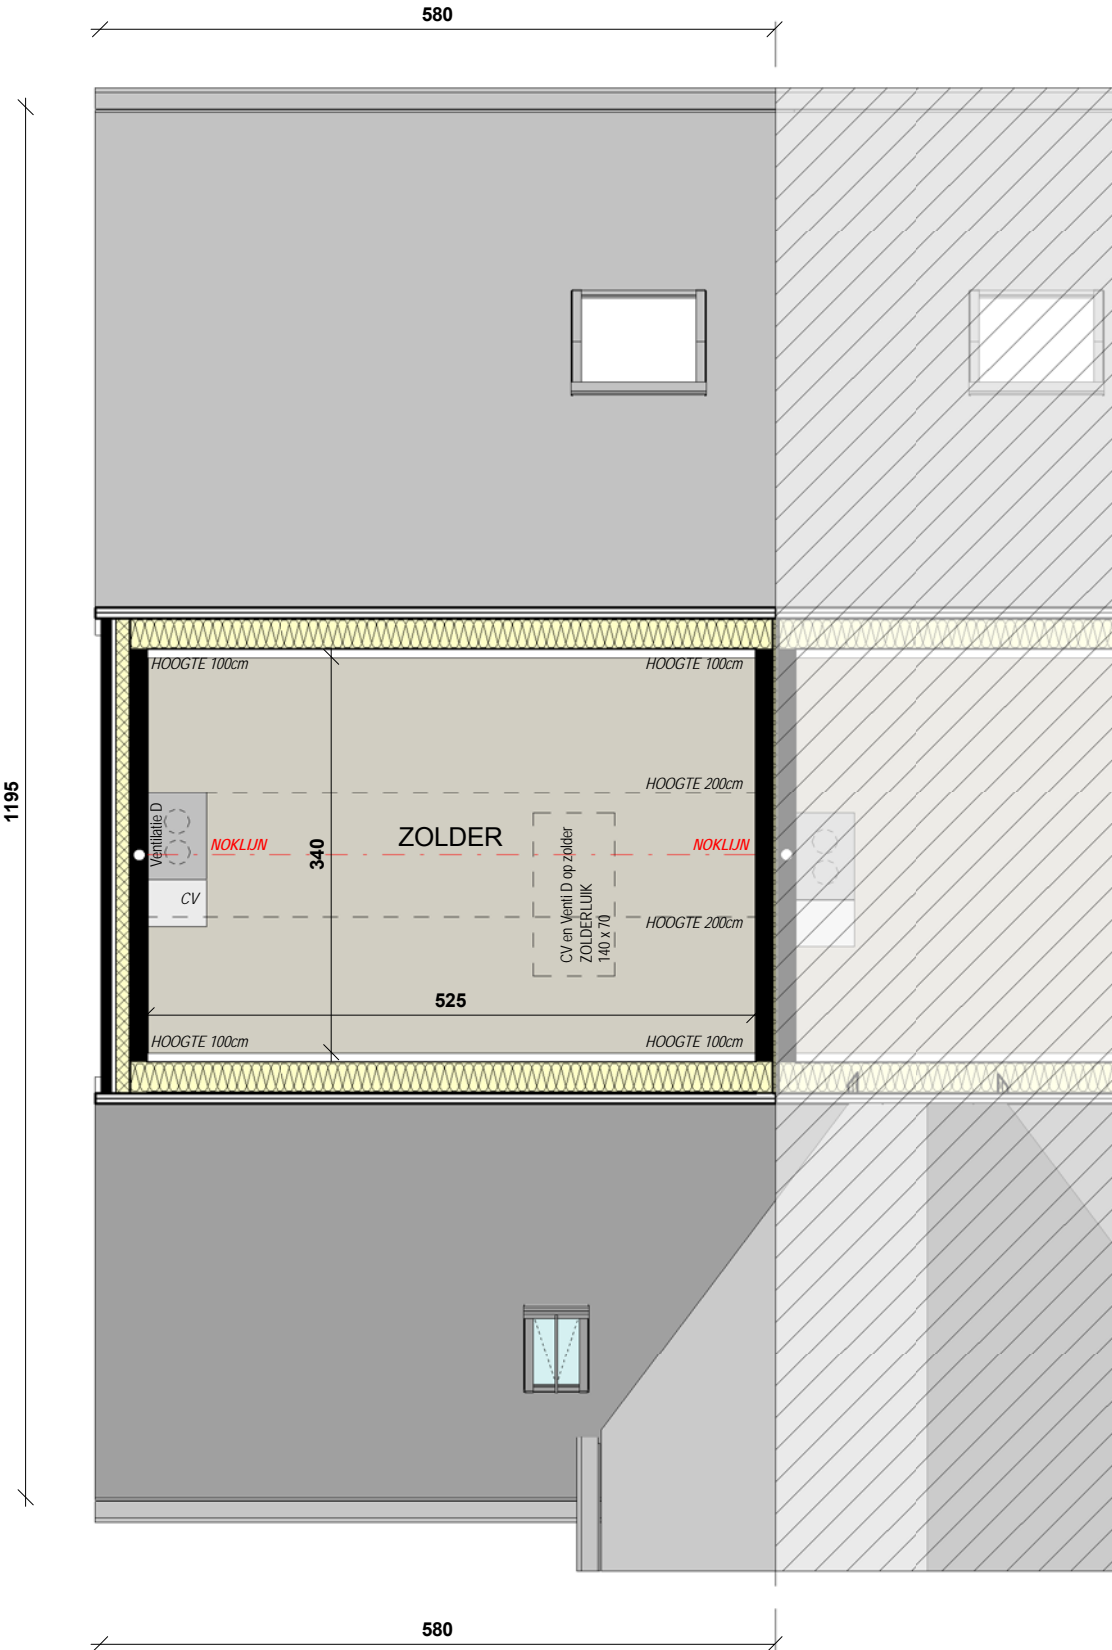

VERDIEPINGSPLAN
LOT 63

ARCHITECTENBURO BERKEIN
Bellemstraat 50 9880 Aalter
info@architectenburo.berkein.com

SCHAALBALK

VERKOOP DOMUS NOVA INVEST
Kweekstraat 13 - 8770 Ingelmunster
TEL 056/66 59 45
info@dni.be - www.dni.be