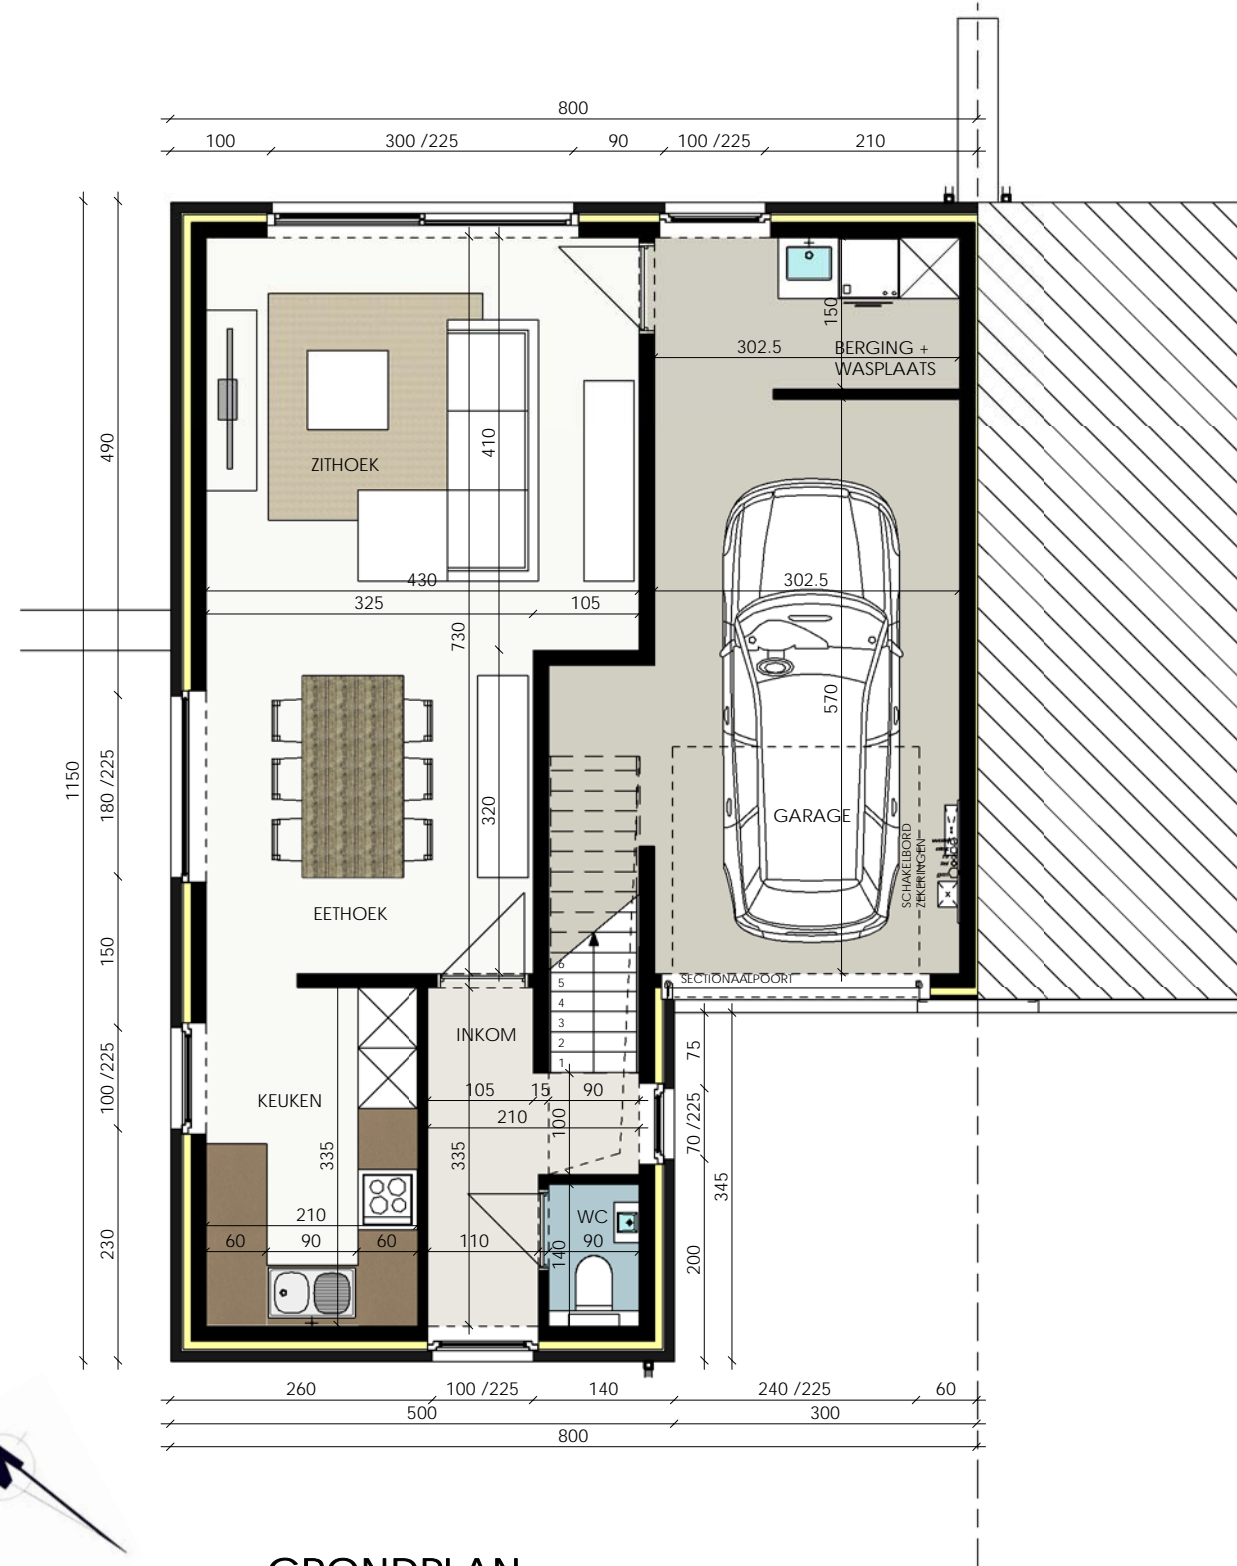

VERKAVELING MOLENKOUTER

ARCHITECTENBURO BERKEIN
Bellemstraat 50 9880 Aalter
info@architectenburo.berkein.com

VERKOOP DOMUS NOVA INVEST
Kweekstraat 13 - 8770 Ingelmunster
TEL 056/66 59 45
info@dni.be - www.dni.be