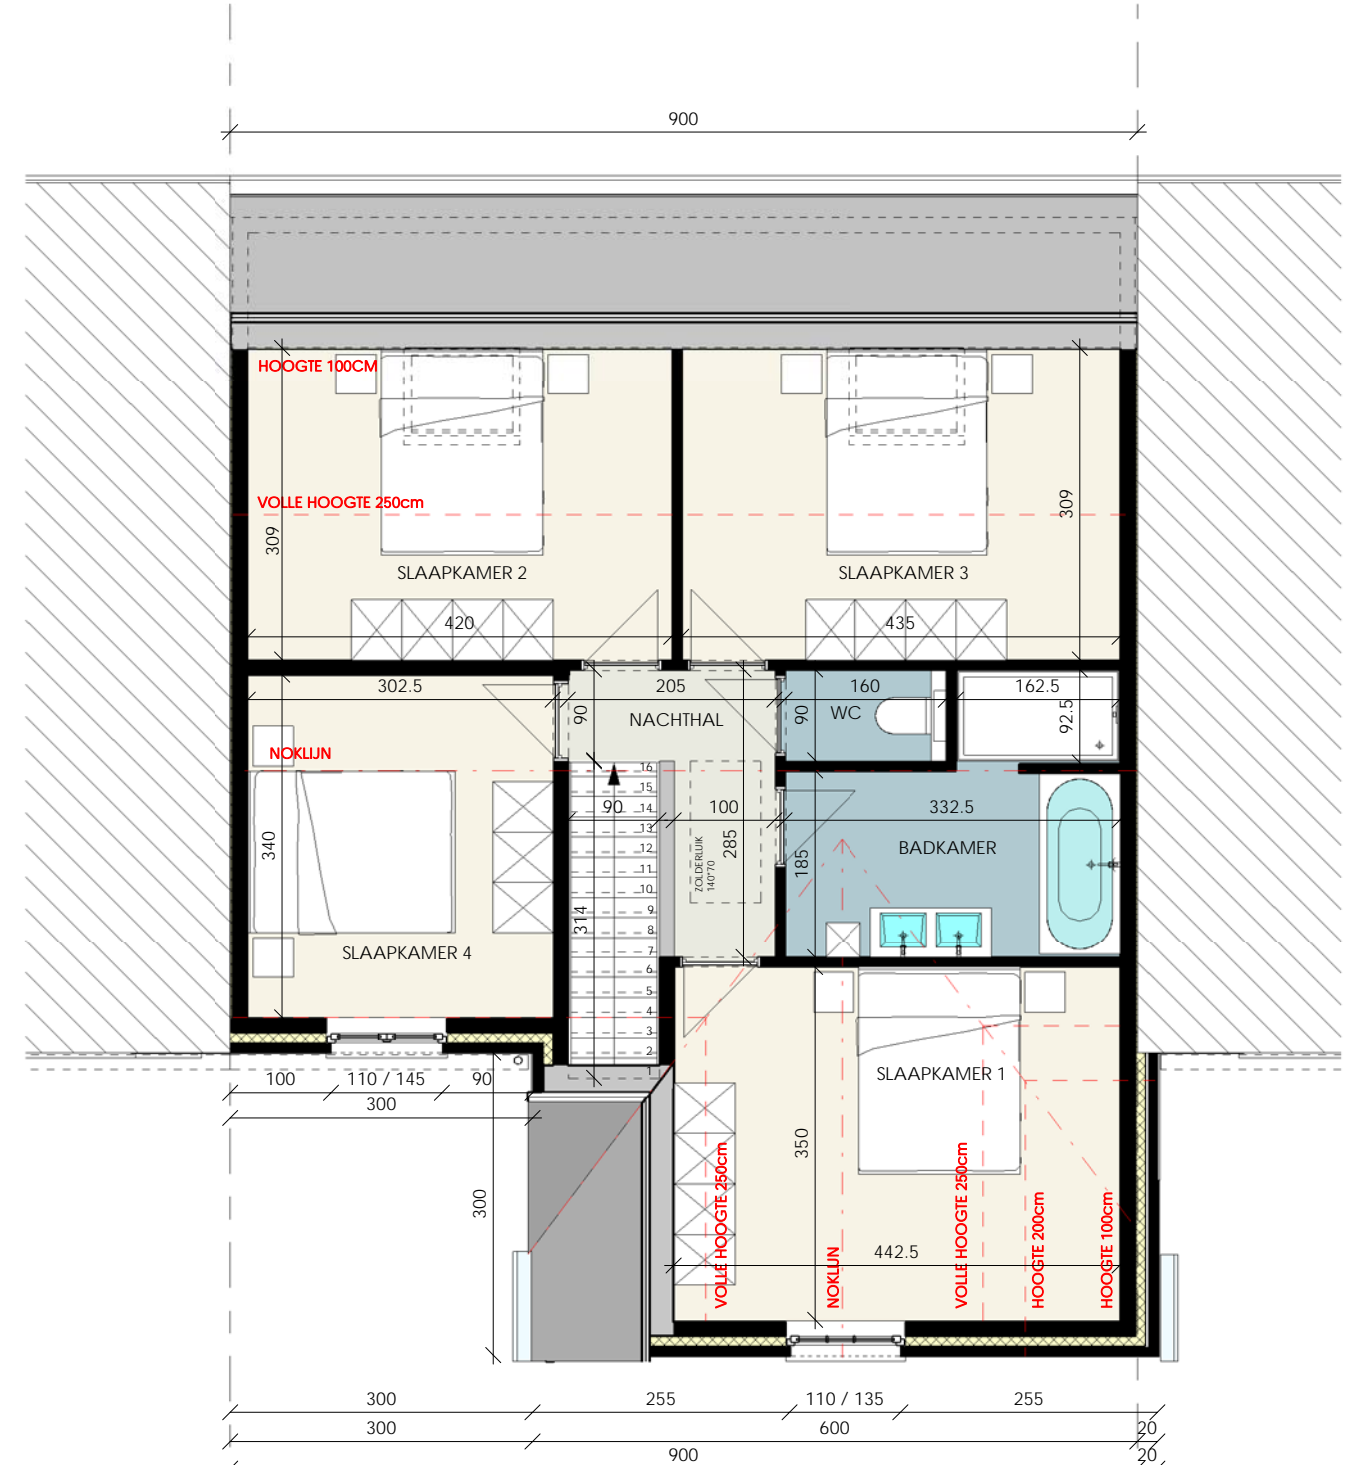

VERKAVELING MOLENKOUTER

GELIJKVLOERS
LOT 32

VERDIEPING
LOT 32

ARCHITECTENBURO BERKEIN
Bellemstraat 50 9880 Aalter
info@architectenburo.berkein.com

SCHAALBALK

VERKOOP DOMUS NOVA INVEST
Kweekstraat 13 - 8770 Ingelmunster
TEL 056/66 59 45
info@dni.be - www.dni.be