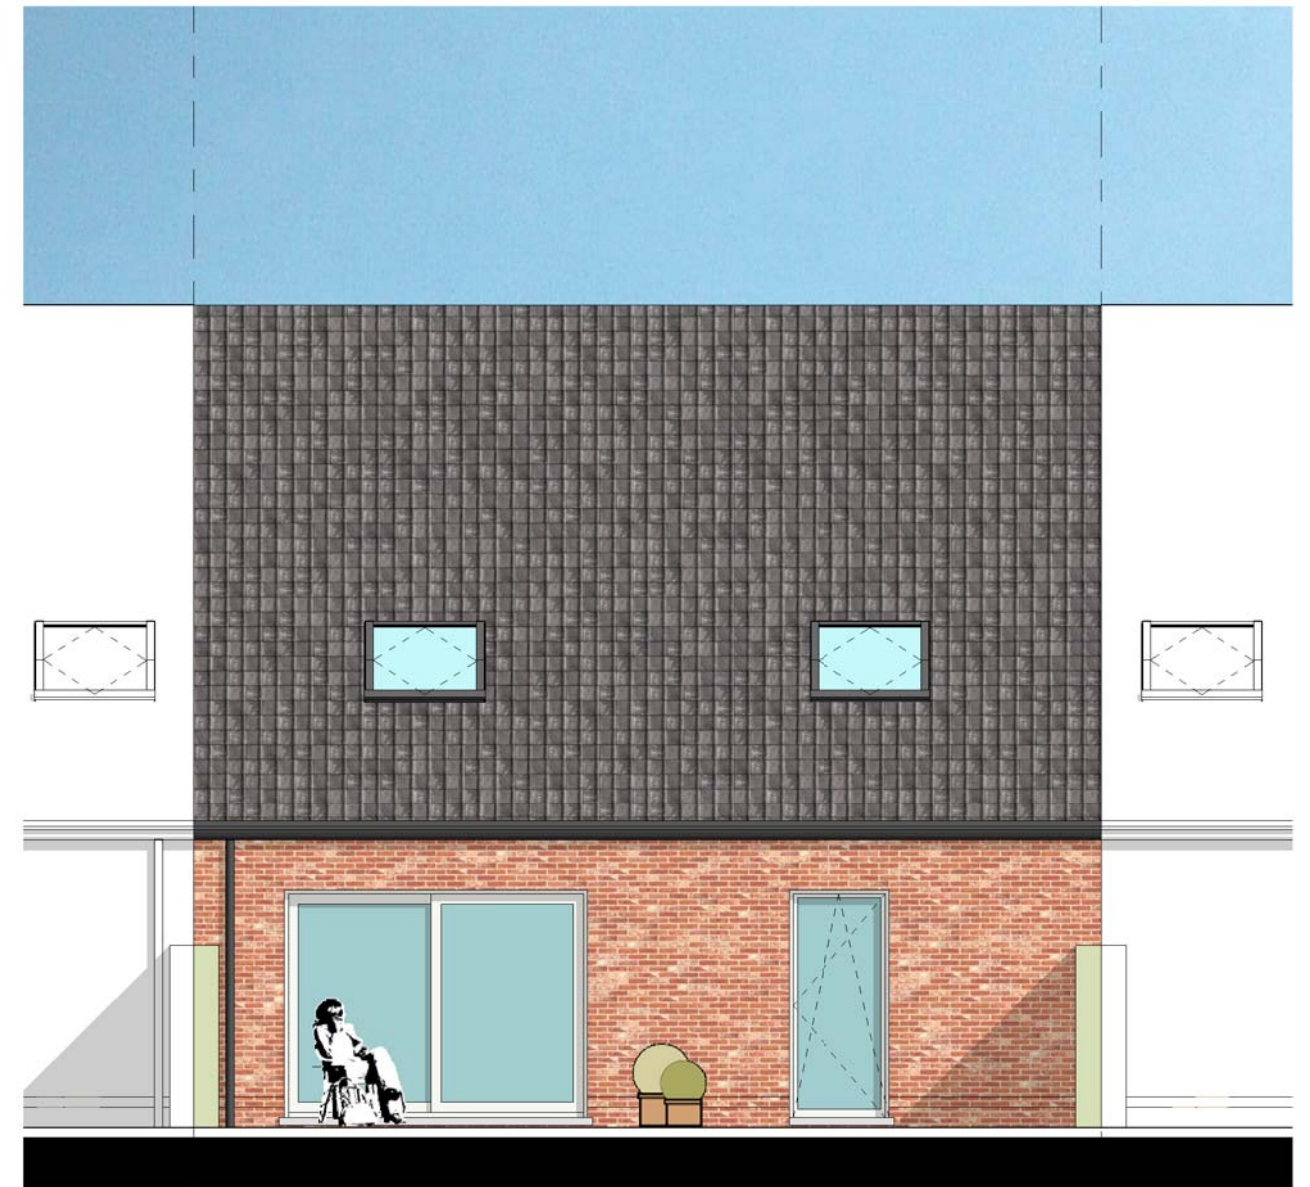

ACHTERGEVEL
LOT 32

ARCHITECTENBURO BERKEIN
Bellemstraat 50 9880 Aalter
info@architectenburo.berkein.com

SCHAALBALK

VERKOOP DOMUS NOVA INVEST
Kweekstraat 13 - 8770 Ingelmunster
TEL 056/66 59 45
info@dni.be - www.dni.be