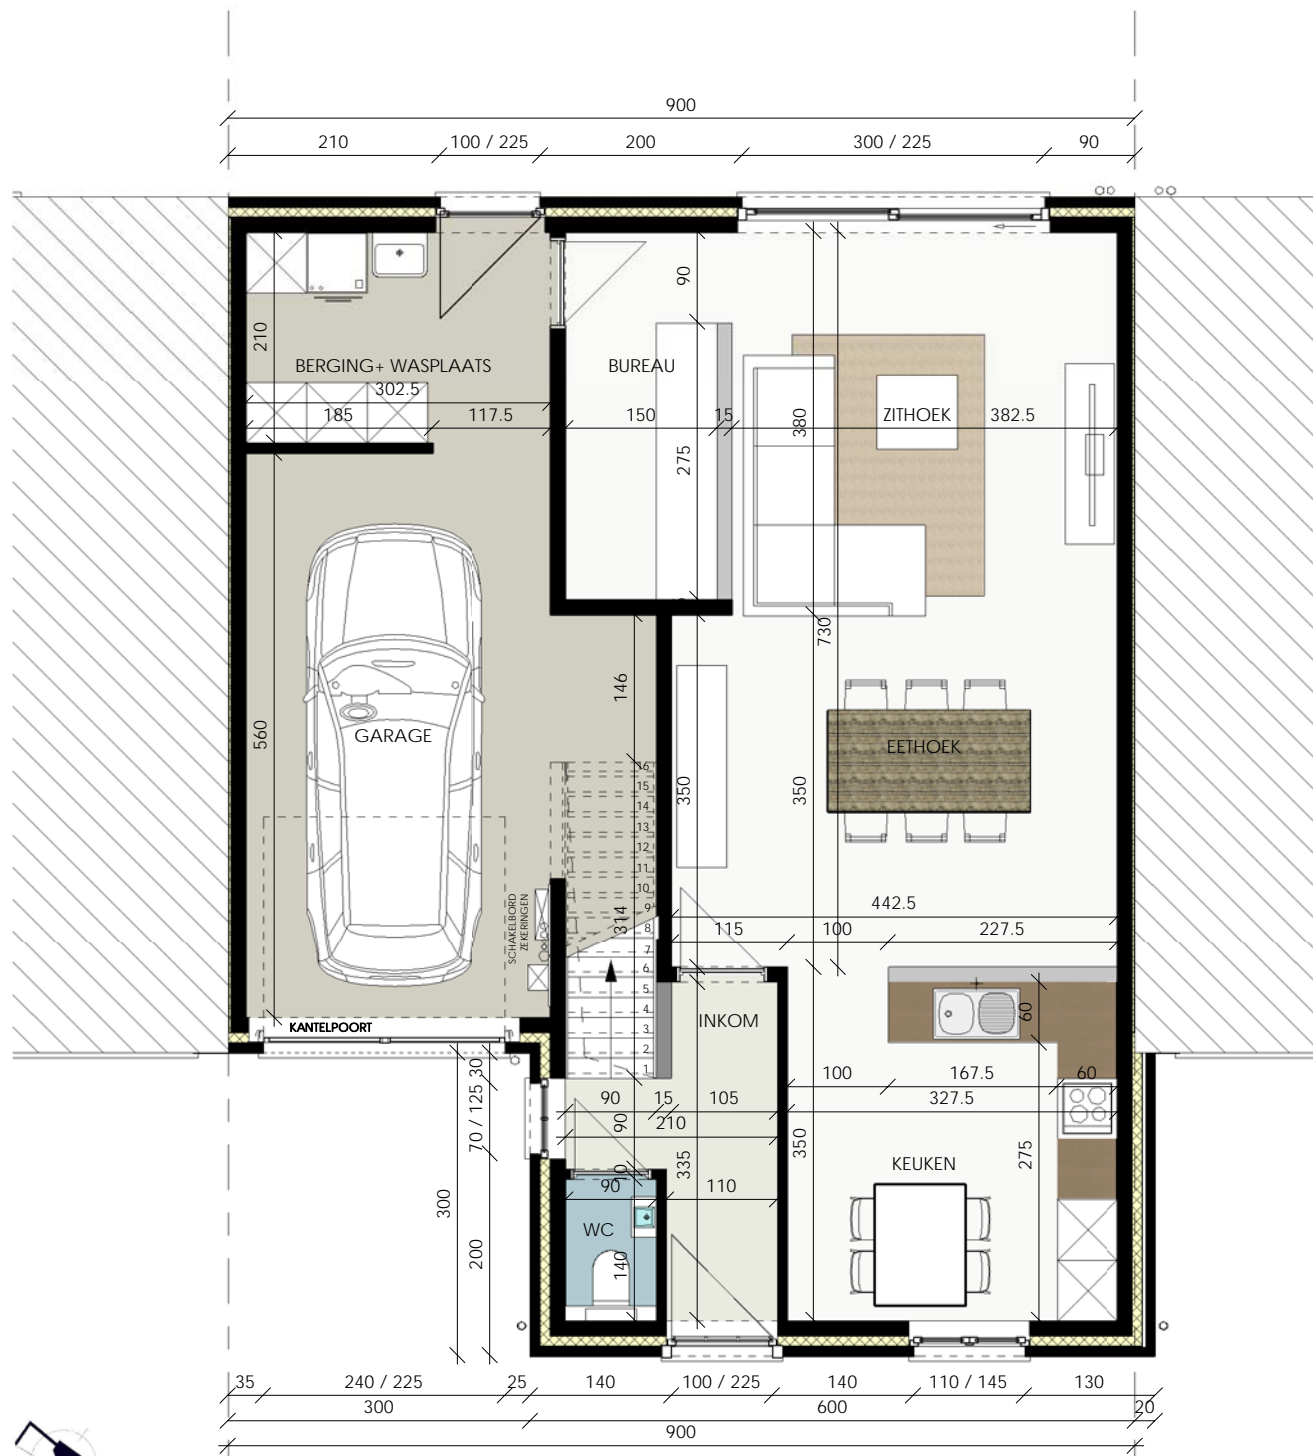

VERKAVELING MOLENKOUTER

GELIJKVLOERS
LOT 32

VERDIEPING
LOT 32

ARCHITECTENBURO BERKEIN
Bellemstraat 50 9880 Aalter
info@architectenburo.berkein.com

SCHAALBALK

VERKOOP DOMUS NOVA INVEST
Kweekstraat 13 - 8770 Ingelmunster
TEL 056/66 59 45
info@dni.be - www.dni.be