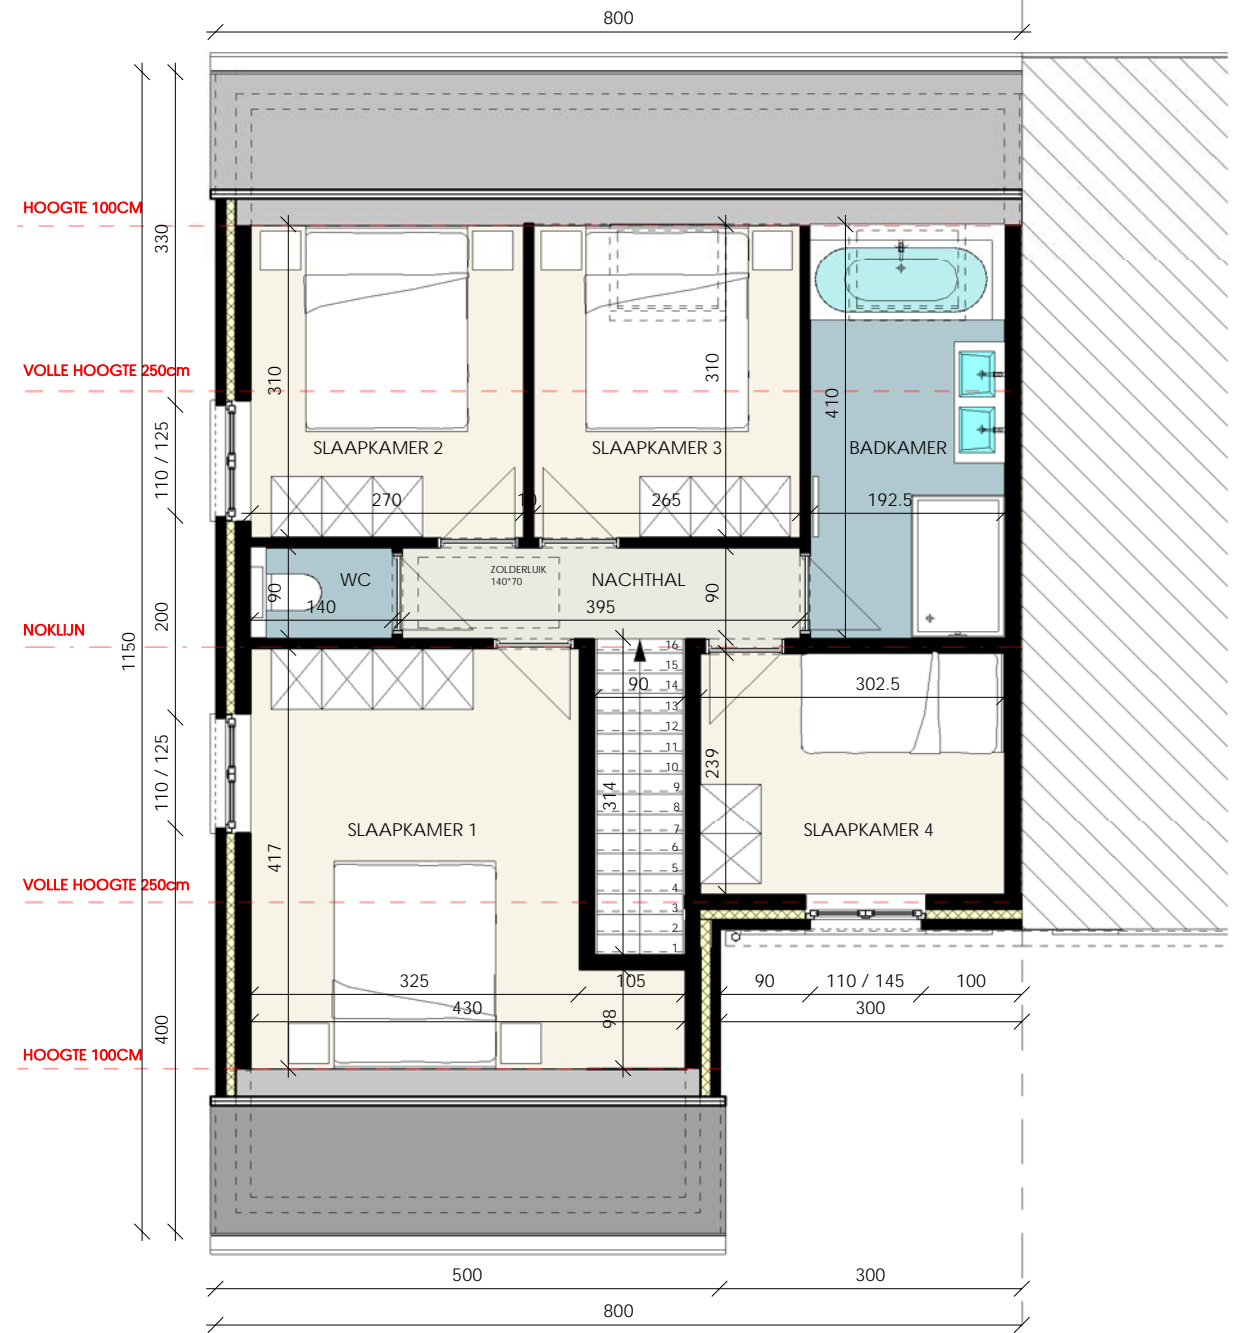

# VERKAVELING MOLENKOUTER

GELIJKVLOERS  
LOT 31

VERDIEPING  
LOT 31

**ARCHITECTENBURO BERKEIN**  
Bellemstraat 50 9880 Aalter  
info@architectenburo.berkein.com

**SCHAALBALK**

VERKOOP DOMUS NOVA INVEST  
Kweekstraat 13 - 8770 Ingelmunster  
TEL 056/66 59 45  
info@dni.be - www.dni.be