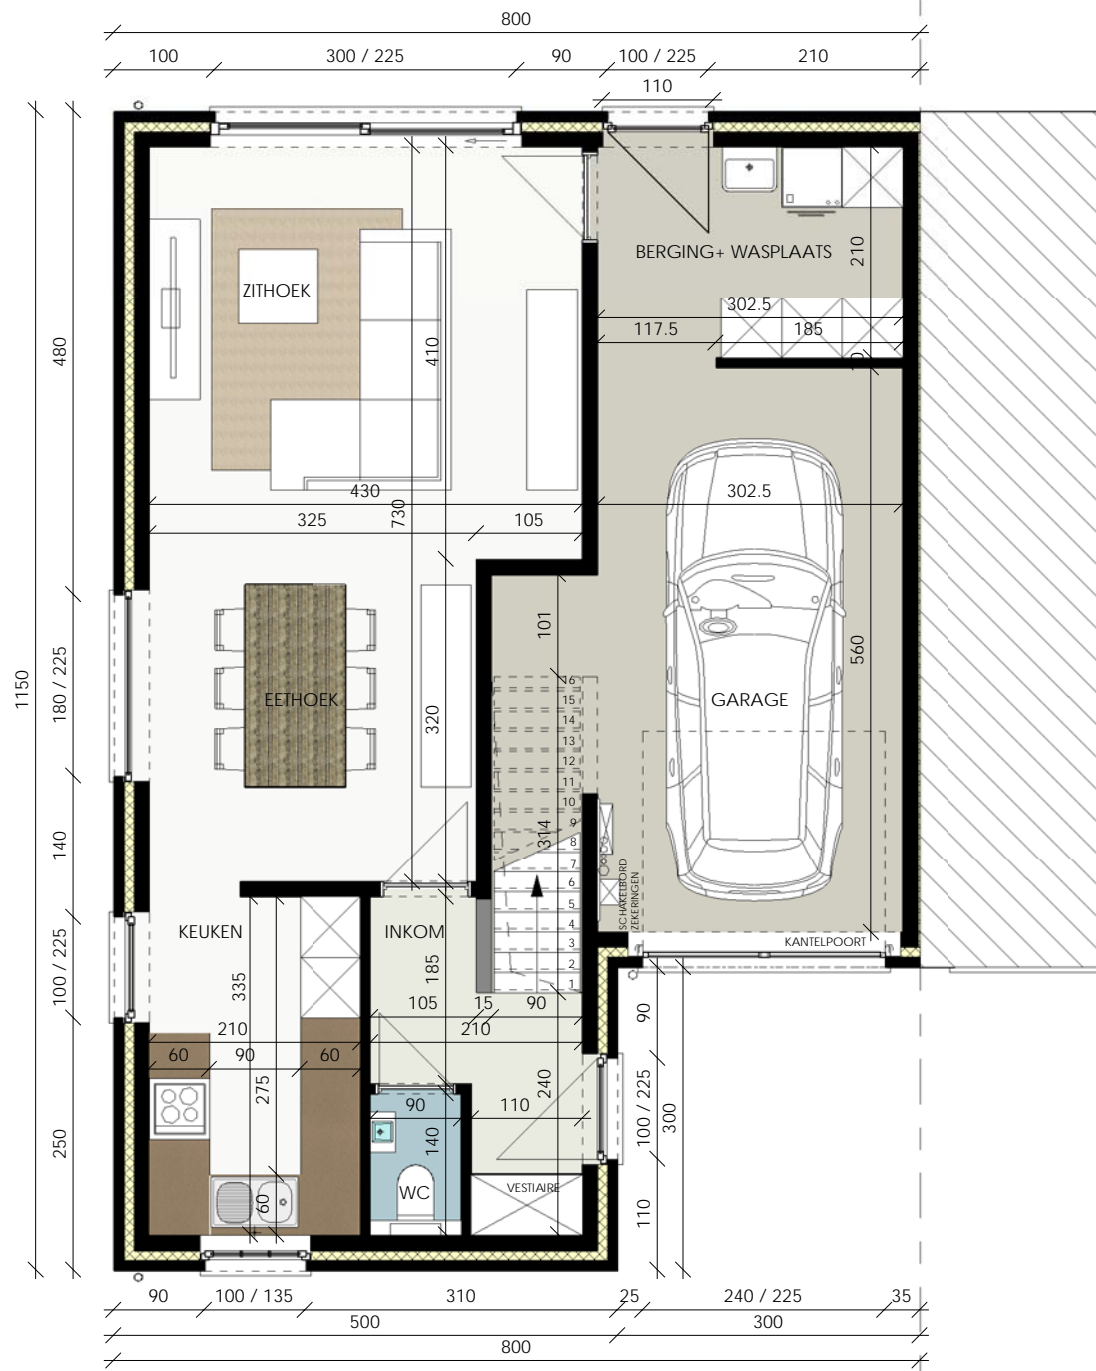

# VERKAVELING MOLENKOUTER

GELIJKVLOERS  
LOT 31

VERDIEPING  
LOT 31

**ARCHITECTENBURO BERKEIN**  
Bellemstraat 50 9880 Aalter  
info@architectenburo.berkein.com

**SCHAALBALK**

VERKOOP DOMUS NOVA INVEST  
Kweekstraat 13 - 8770 Ingelmunster  
TEL 056/66 59 45  
info@dni.be - www.dni.be