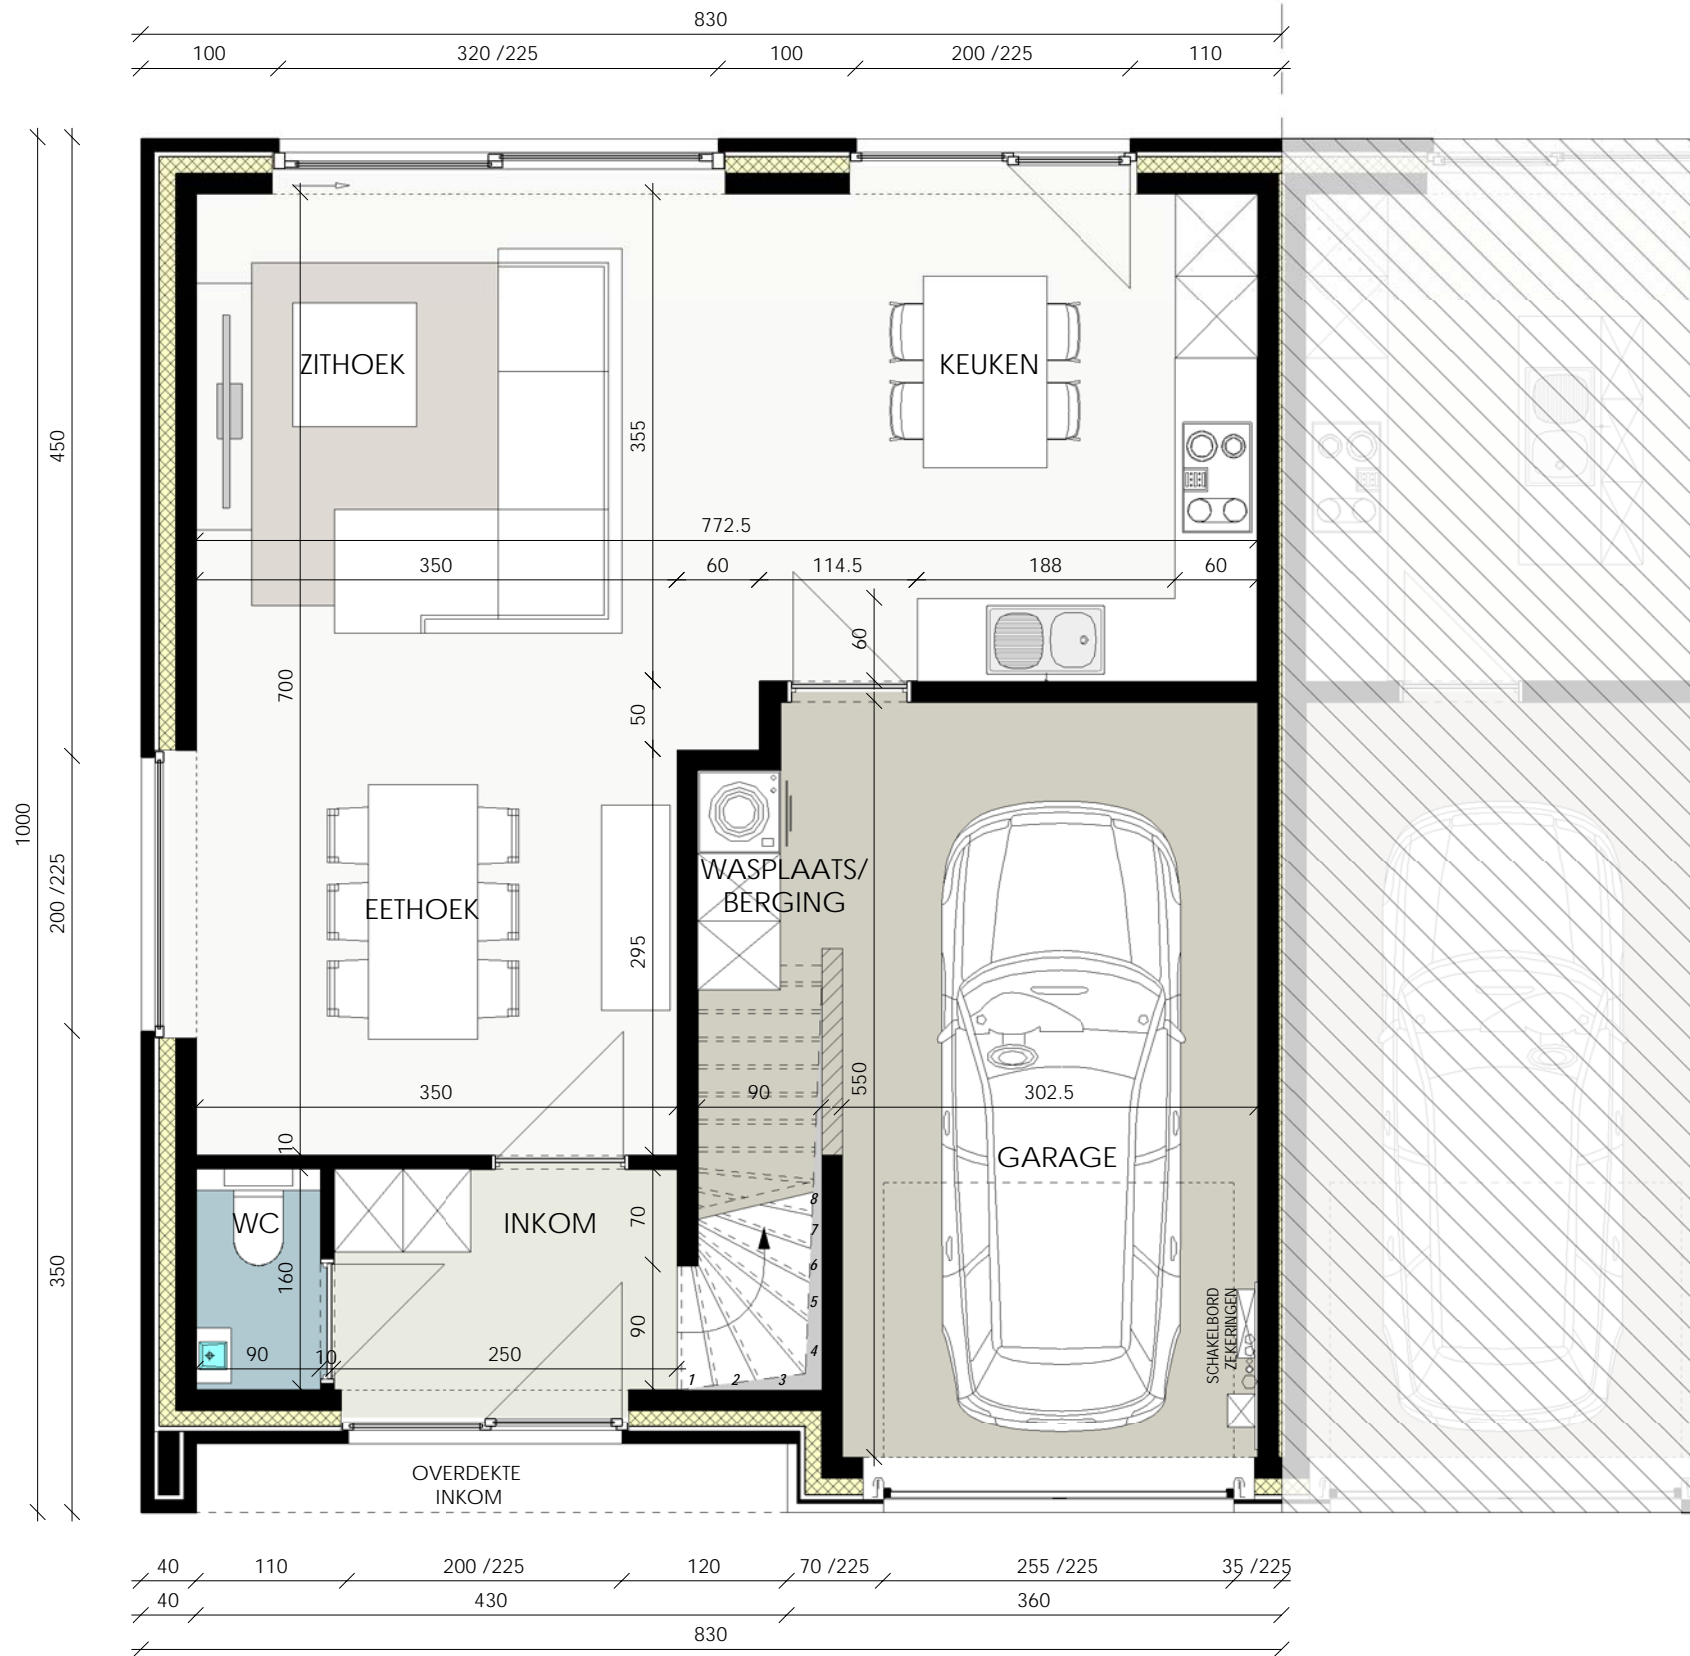

VERKAVELING MOLENKOUTER

GRONDPLAN
LOT 7

ARCHITECTENBURO BERKEIN
Bellemstraat 50 9880 Aalter
info@architectenburo.berkein.com

SCHAALBALK

VERKOOP DOMUS NOVA INVEST
Kweekstraat 13 - 8770 Ingelmunster
TEL 056/66 59 45
info@dni.be - www.dni.be