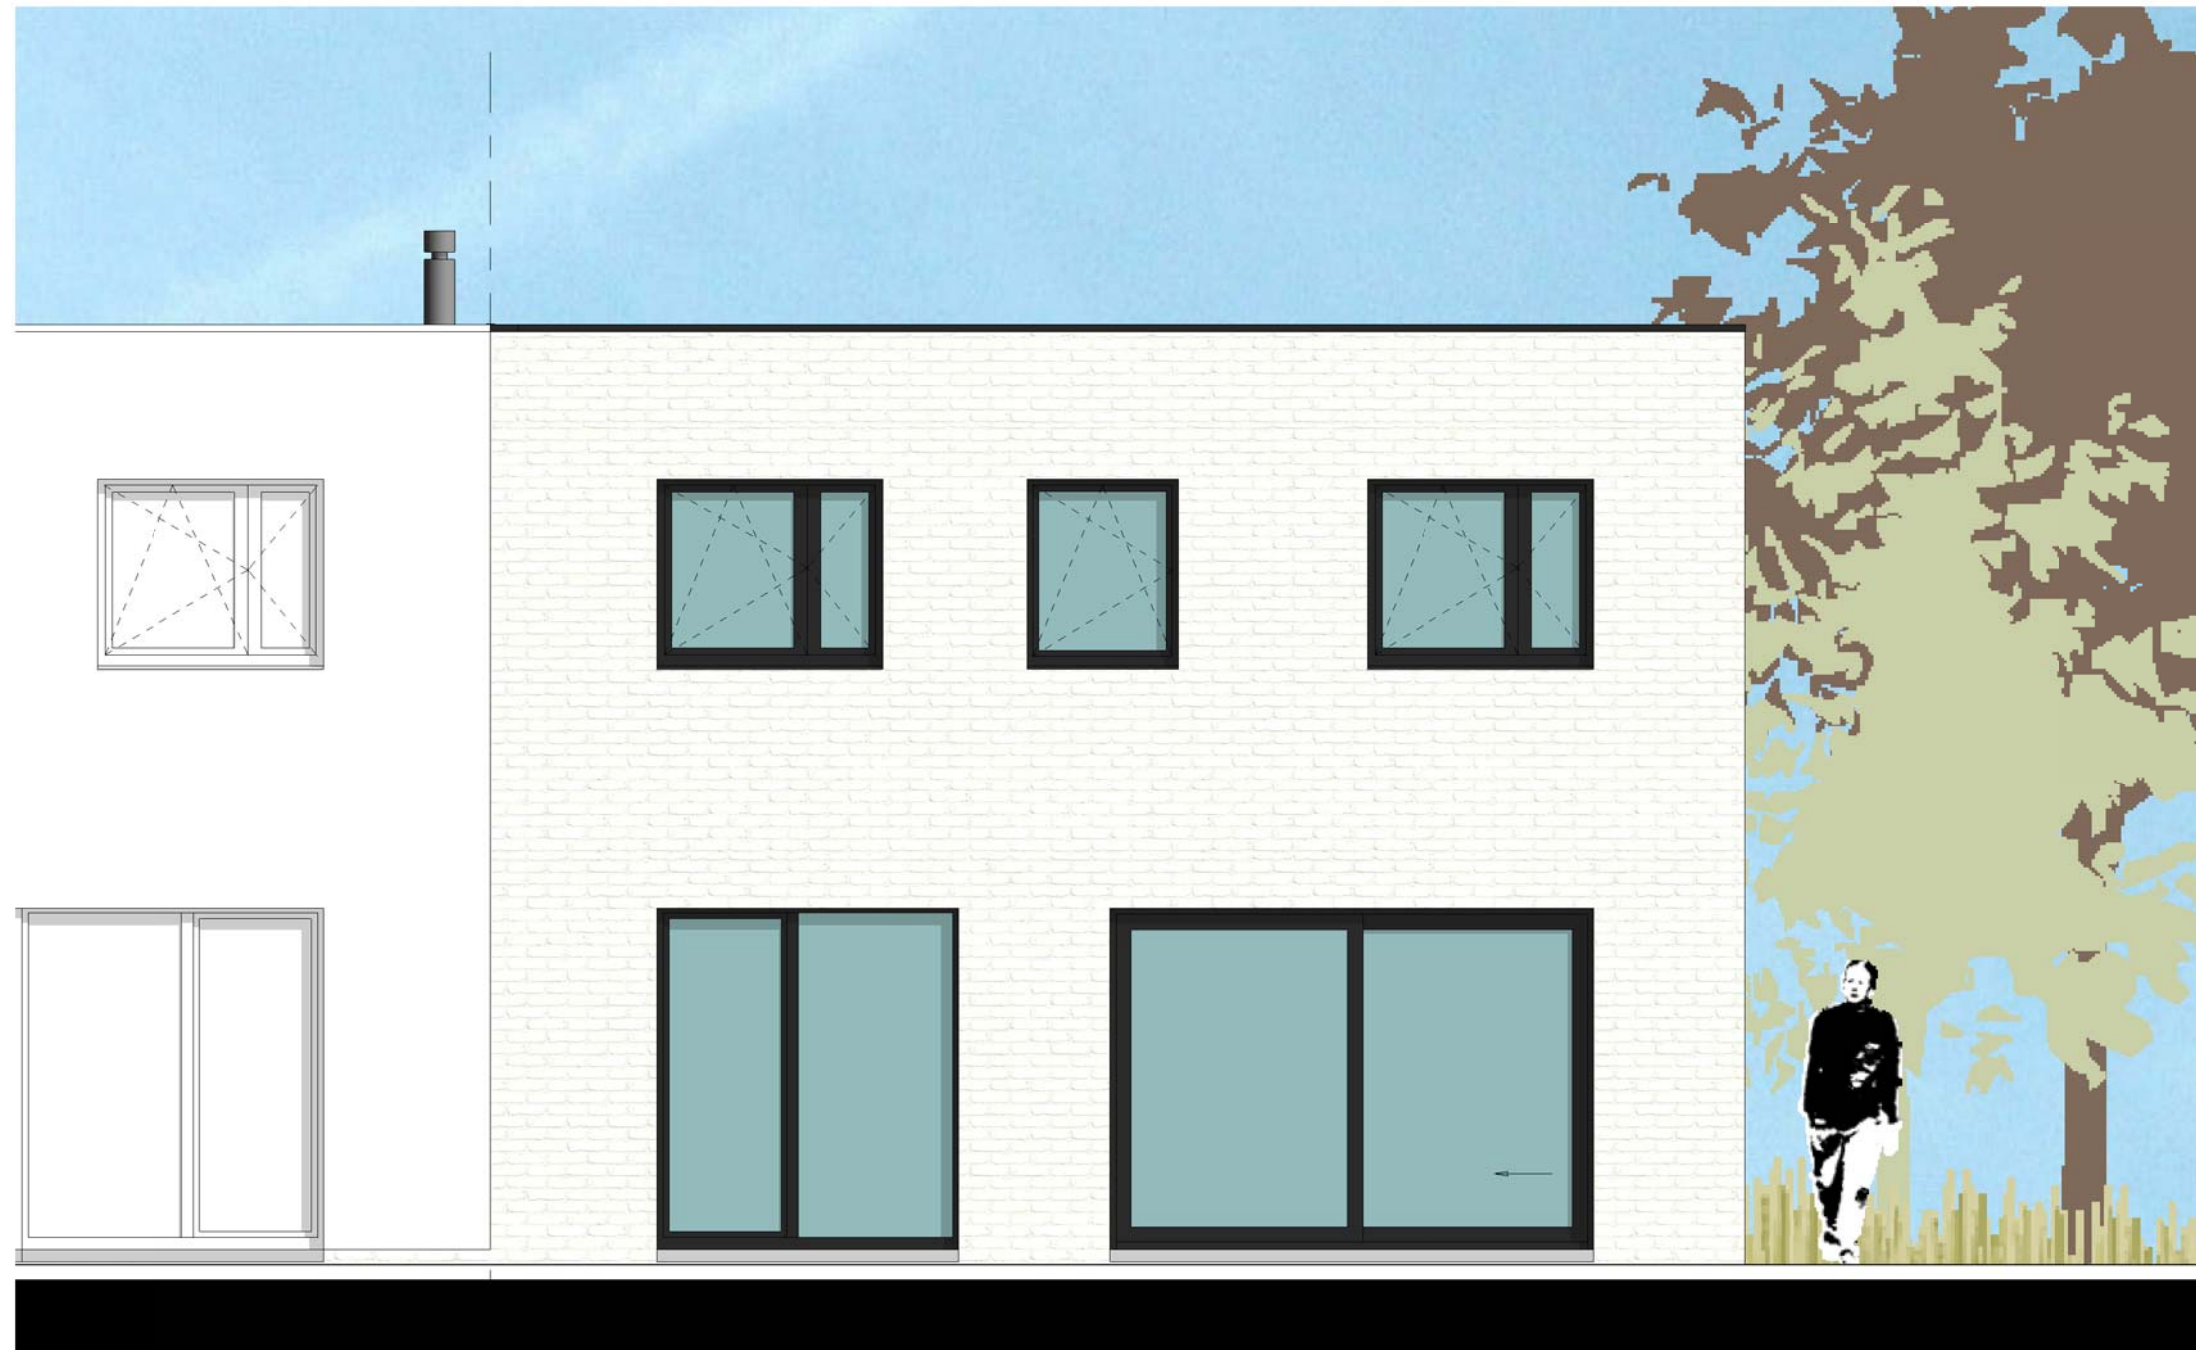

VERKAVELING MOLENKOUTER

ACHTERGEVEL
LOT 7

ARCHITECTENBURO BERKEIN
Bellemstraat 50 9880 Aalter
info@architectenburo.berkein.com

SCHAALBALK

VERKOOP DOMUS NOVA INVEST
Kweekstraat 13 - 8770 Ingelmunster
TEL 056/66 59 45
info@dni.be - www.dni.be