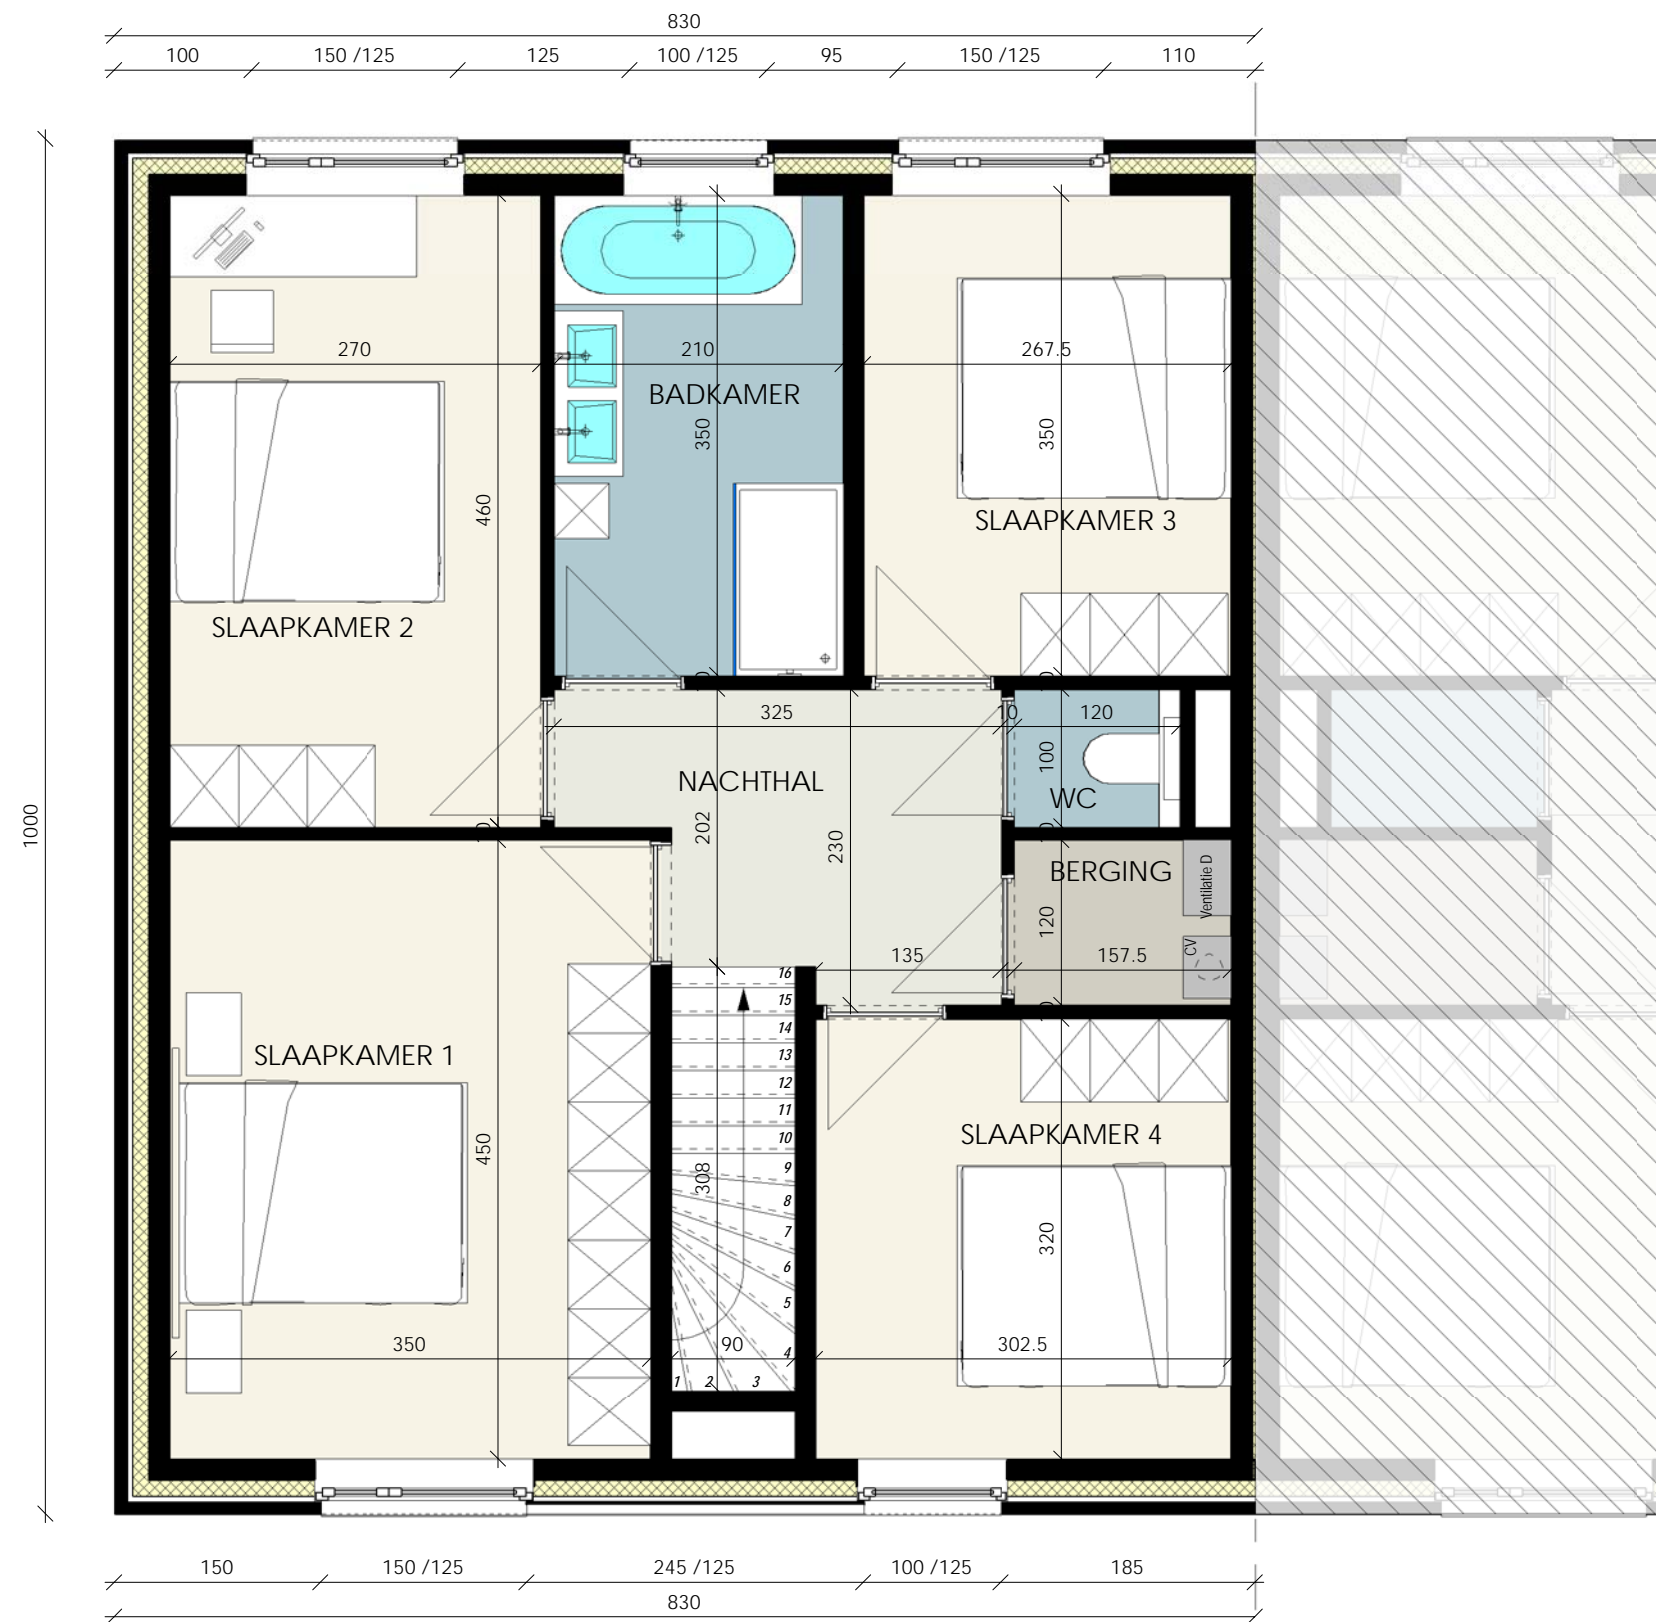

VERKAVELING MOLENKOUTER

VERDIEPINGSPLAN
LOT 7

ARCHITECTENBURO BERKEIN
Bellemstraat 50 9880 Aalter
info@architectenburo.berkein.com

SCHAALBALK

VERKOOP DOMUS NOVA INVEST
Kweekstraat 13 - 8770 Ingelmunster
TEL 056/66 59 45
info@dni.be - www.dni.be