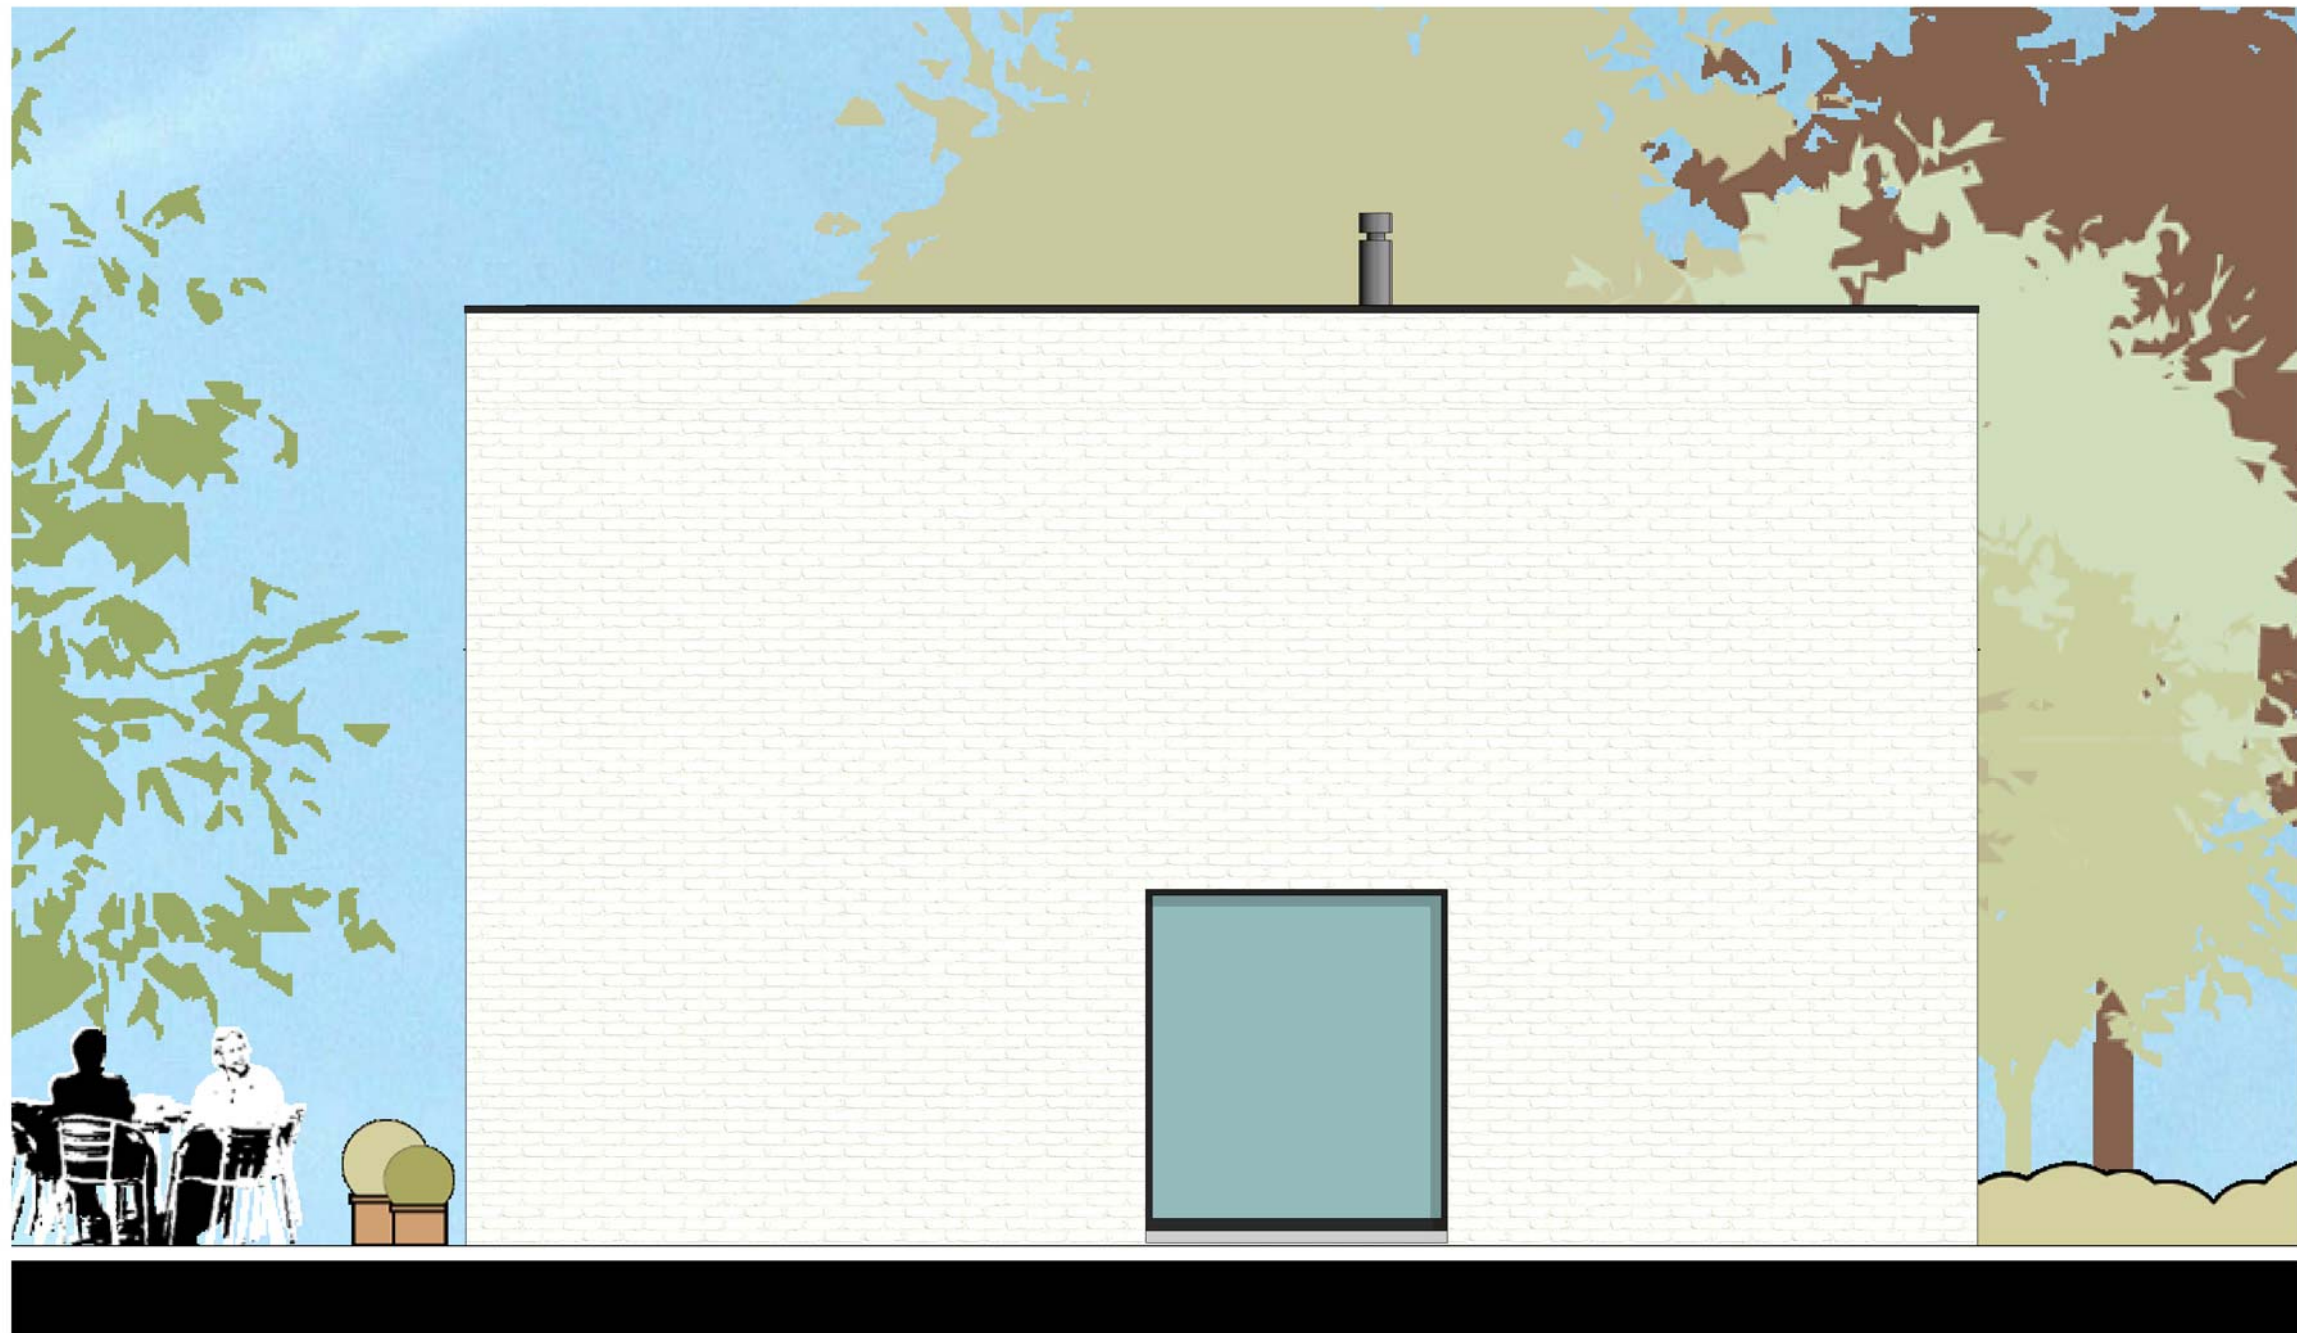

VERKAVELING MOLENKOUTER

LINKERGEVEL
LOT 7

ARCHITECTENBURO BERKEIN
Bellemstraat 50 9880 Aalter
info@architectenburo.berkein.com

SCHAALBALK

VERKOOP DOMUS NOVA INVEST
Kweekstraat 13 - 8770 Ingelmunster
TEL 056/66 59 45
info@dni.be - www.dni.be