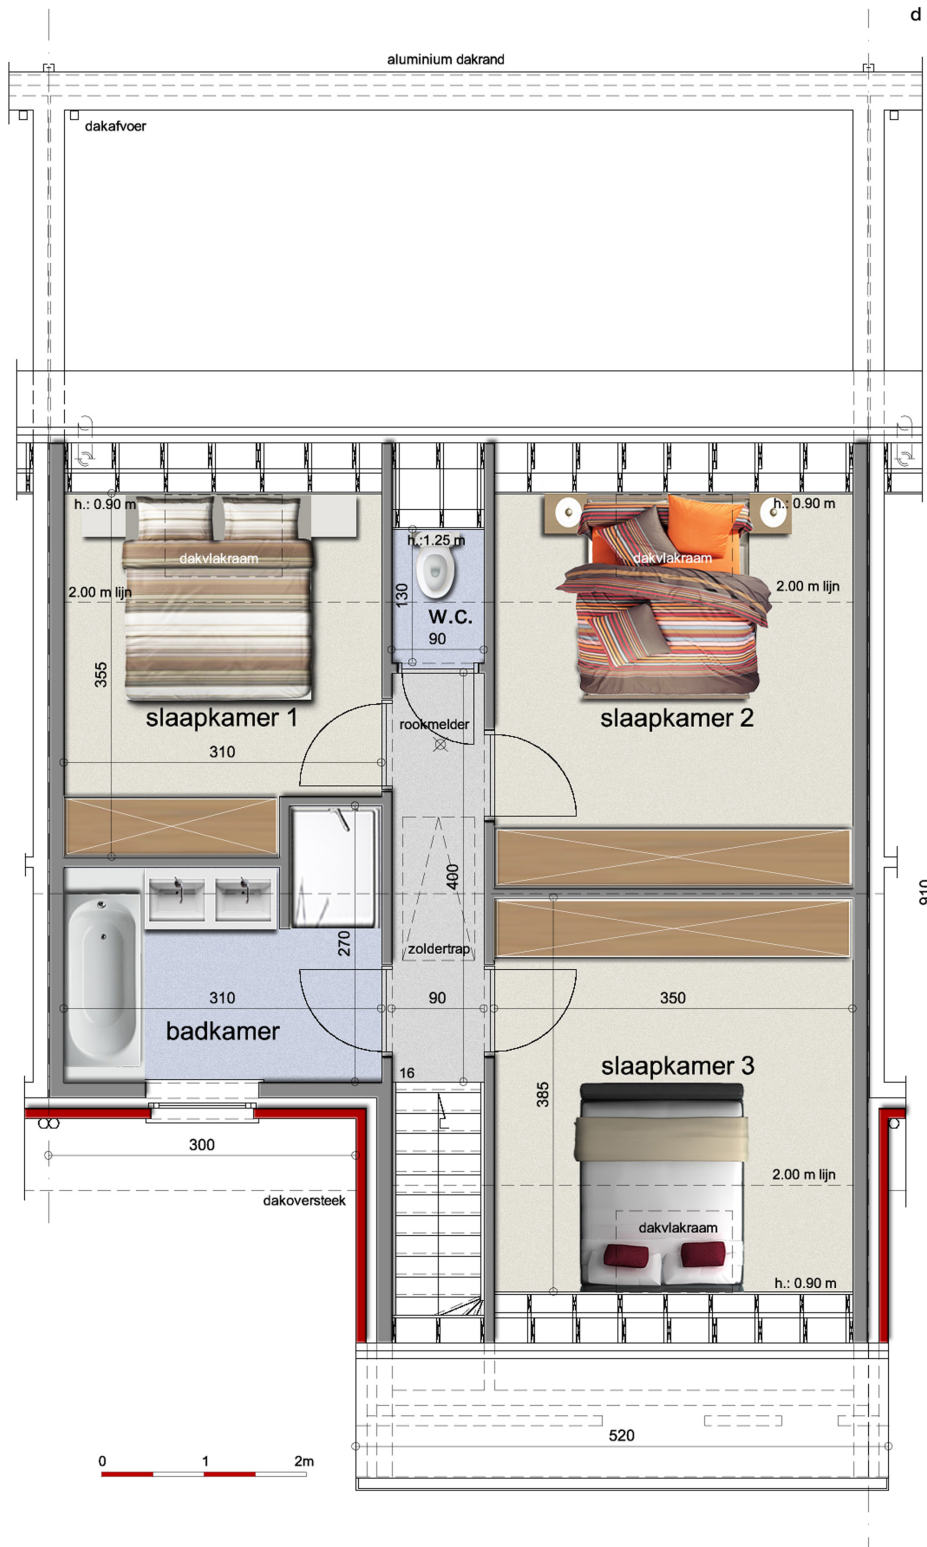

VERKOOP DOMUS NOVA INVEST
Kweekstraat 13 - 8770 Ingelmunster - 056/66 59 45

VERKOOP DOMUS NOVA INVEST
Kweekstraat 13 - 8770 Ingelmunster - 056/66 59 45

domus nova

VERDIEPING • LOT 51