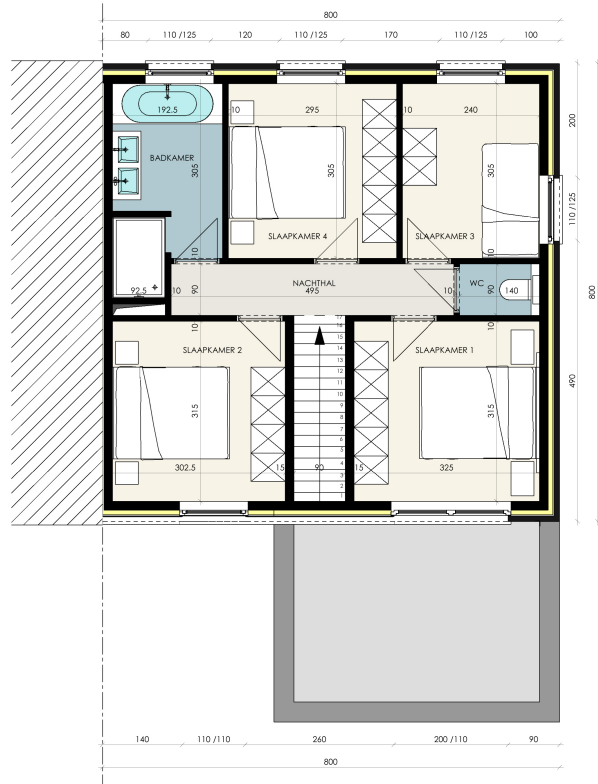

GRONDPLAN
LOT 24

VERDIEPINGSPLAN
LOT 24

ARCHITECTENBURO BERKEIN
Bellemstraat 50 9880 Aalter
info@architectenburo.berkein.com

VERKAVELING MOLENKOUTER

VERKOOP DOMUS NOVA INVEST
Kweekstraat 13 - 8770 Ingelmunster
T 056/66 59 45
info@dni.be - www.dni.be