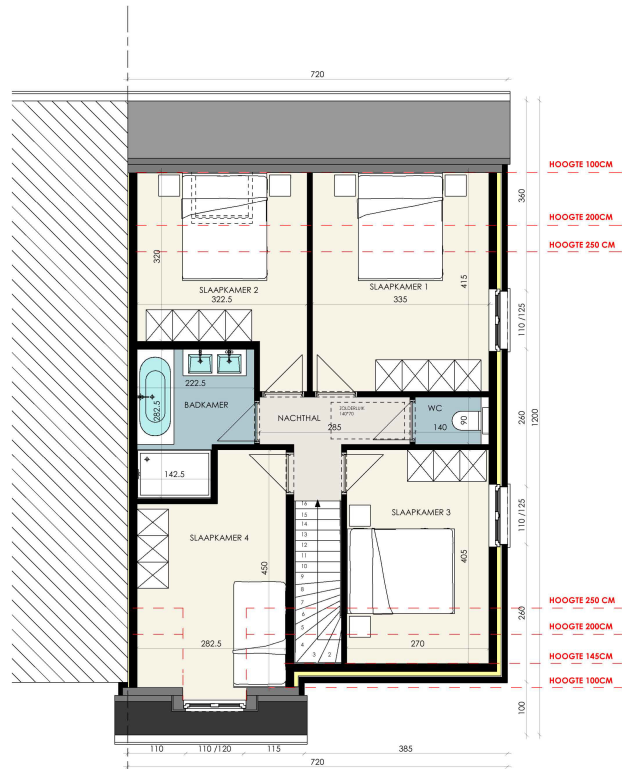

GRONDPLAN
LOT 17

VERDIEPING
LOT 17

ARCHITECTENBURO BERKEIN
Bellemstraat 50 9880 Aalter
info@architectenburo.berkein.com

VERKAVELING MOLENKOUTER

domus nova

VERKOOP DOMUS NOVA INVEST
Kweekstraat 13 - 8770 Ingelmunster
T 056/66 59 45
info@dni.be - www.dni.be