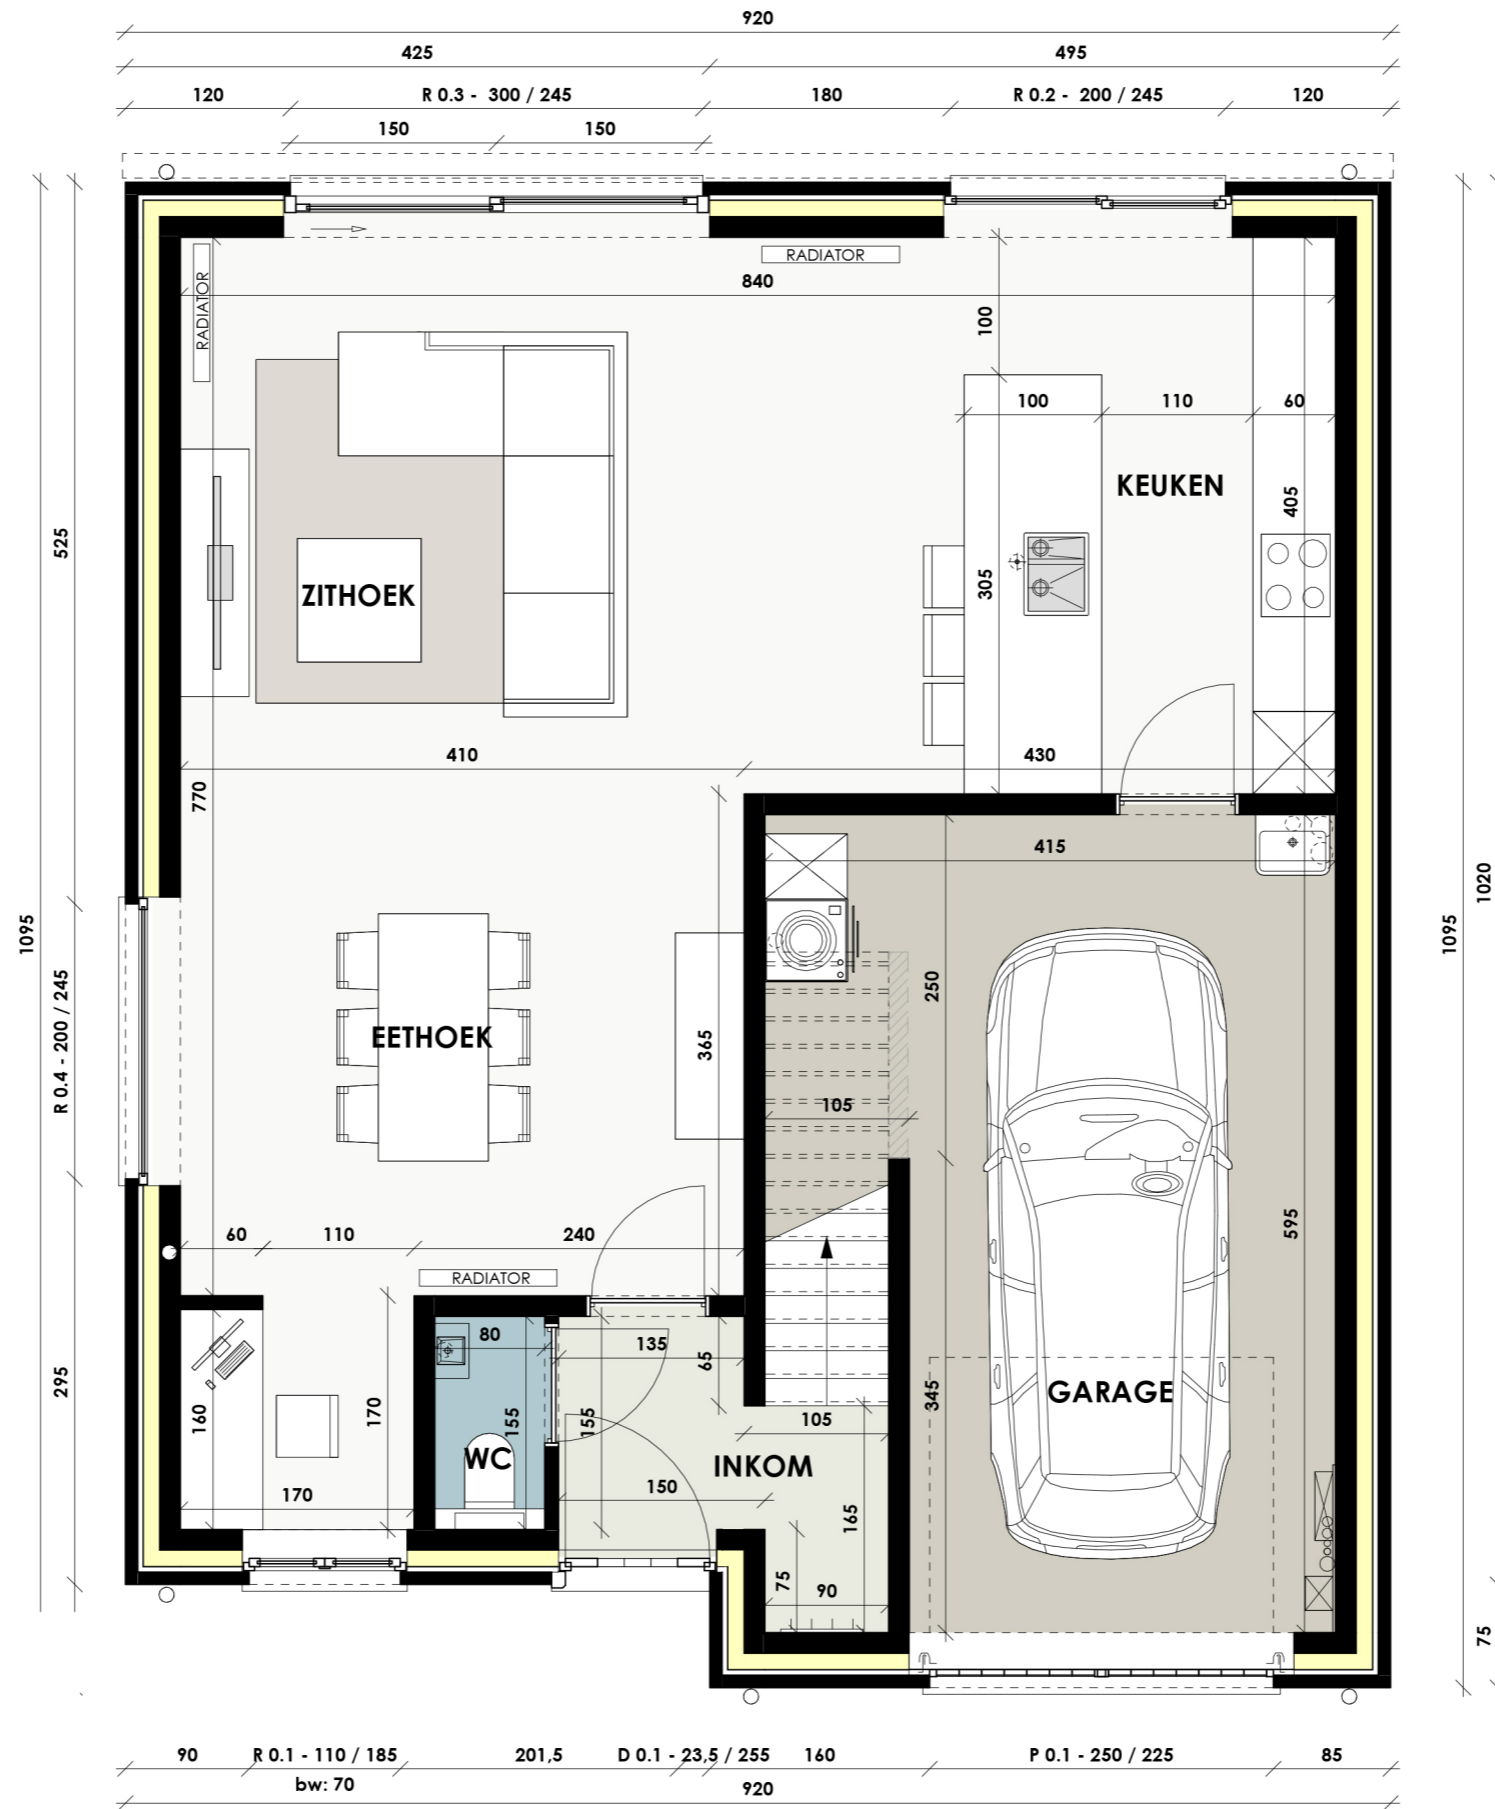

# VERKAVELING POESELE - POEKESTRAAT

Opp. :97,55 m<sup>2</sup>

## GRONDPLAN LOT 20

**ARCHITECTENBURO BERKEIN**  
 Bellemstraat 50 9880 Adter  
 info@architectenburo.berkein.com