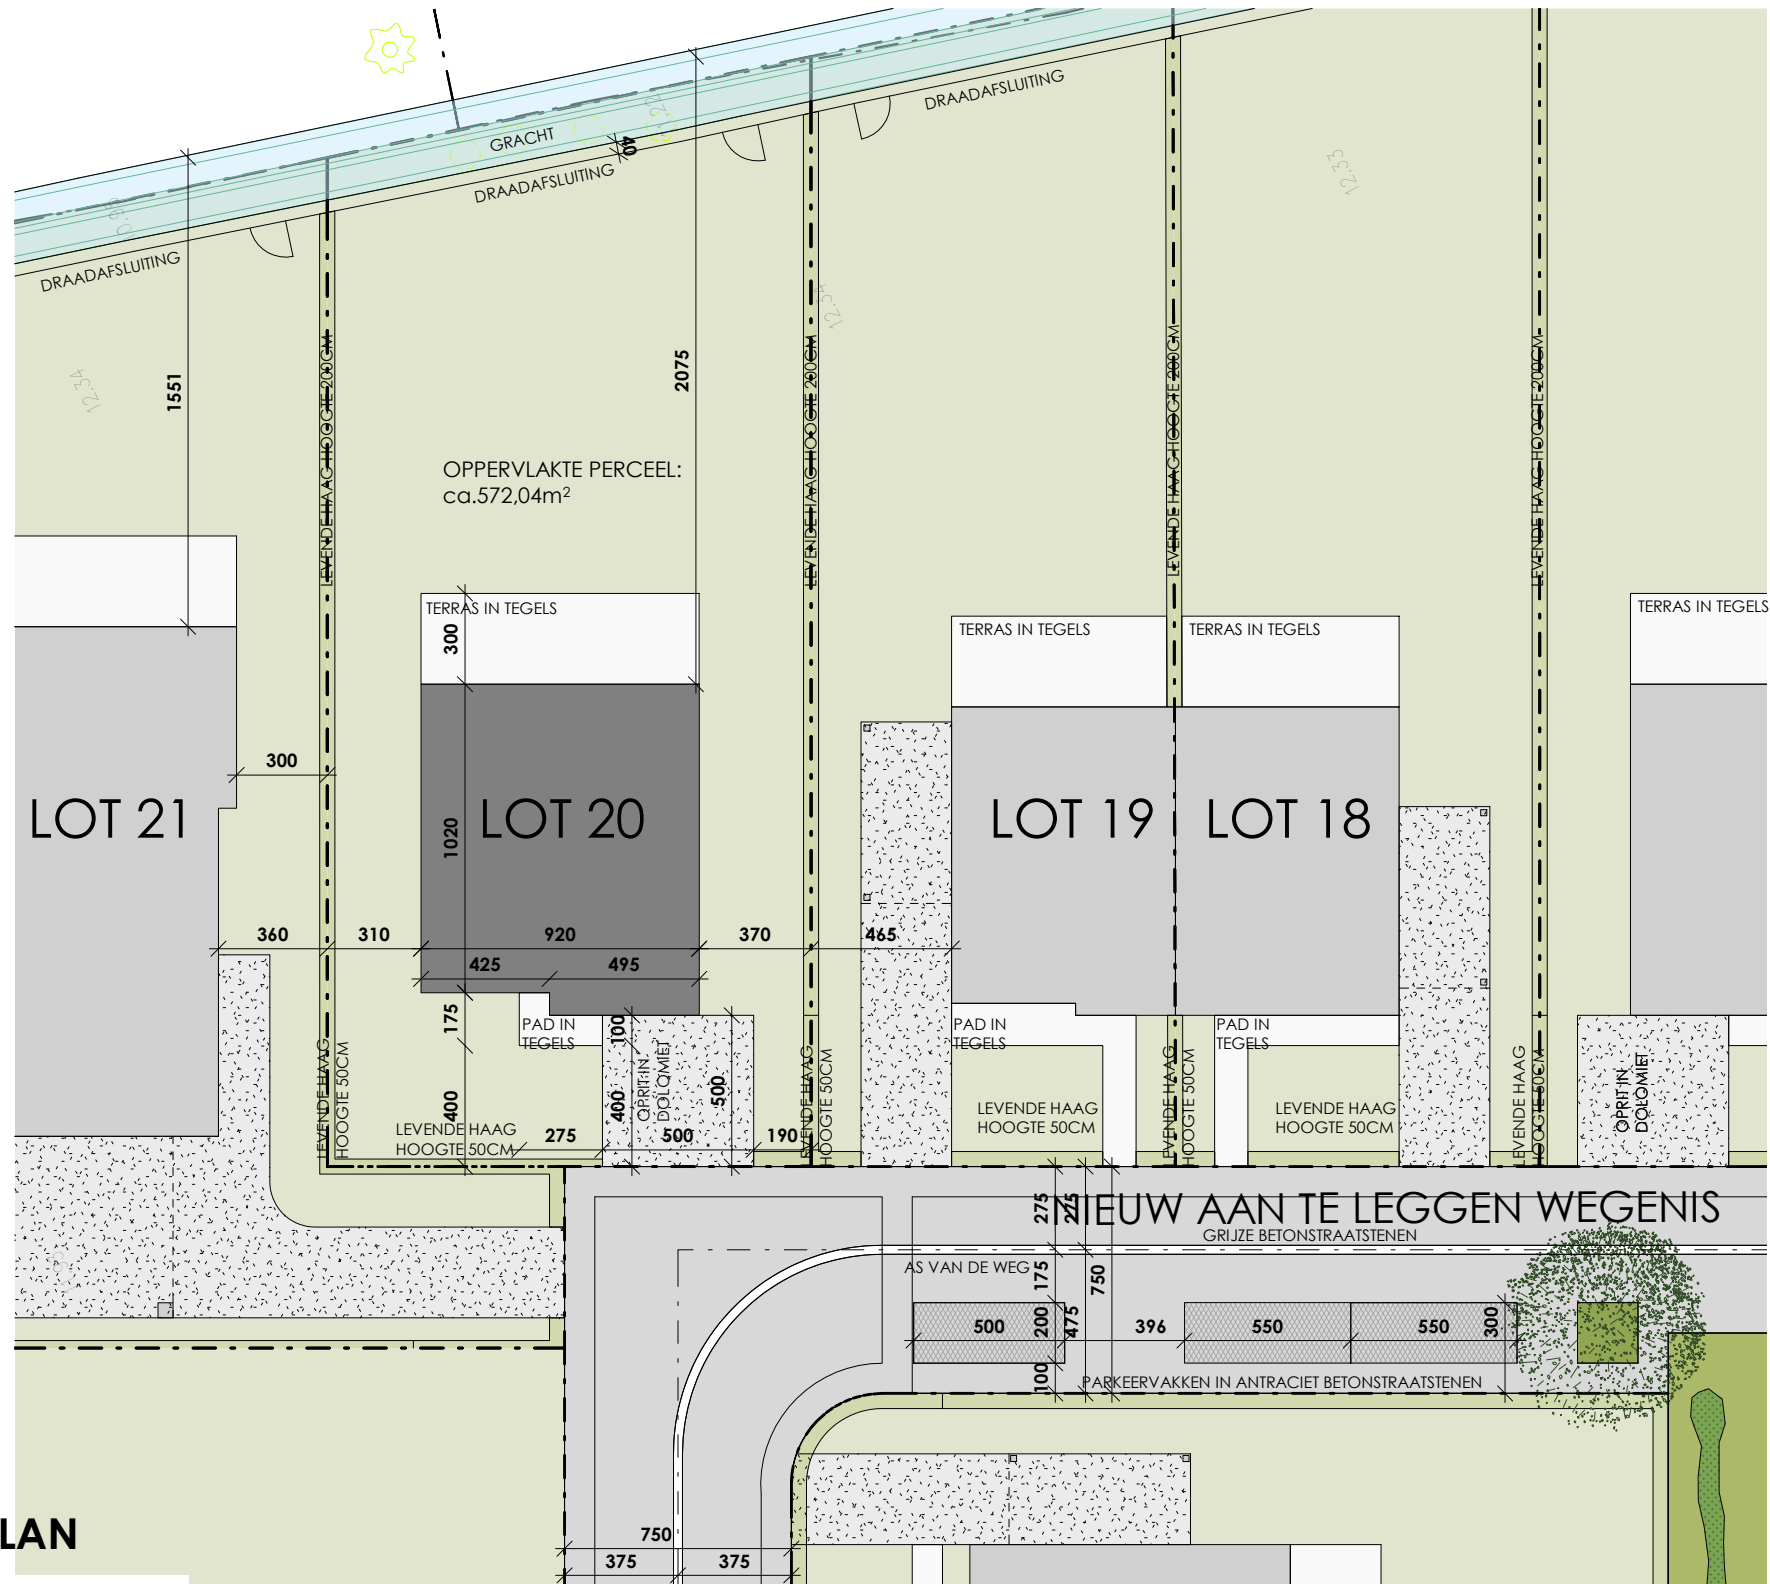

VERKAVELING POESELE - POEKESTRAAT

INPLANTINGSPLAN
LOT 20

ARCHITECTENBURO BERKEIN
Bellemstraat 50 9880 Aalter
info@architectenburo.berkein.com

Kweekstraat 13, 8770 Ingelmunster
TEL 056 66 59 45
www.constructis.be