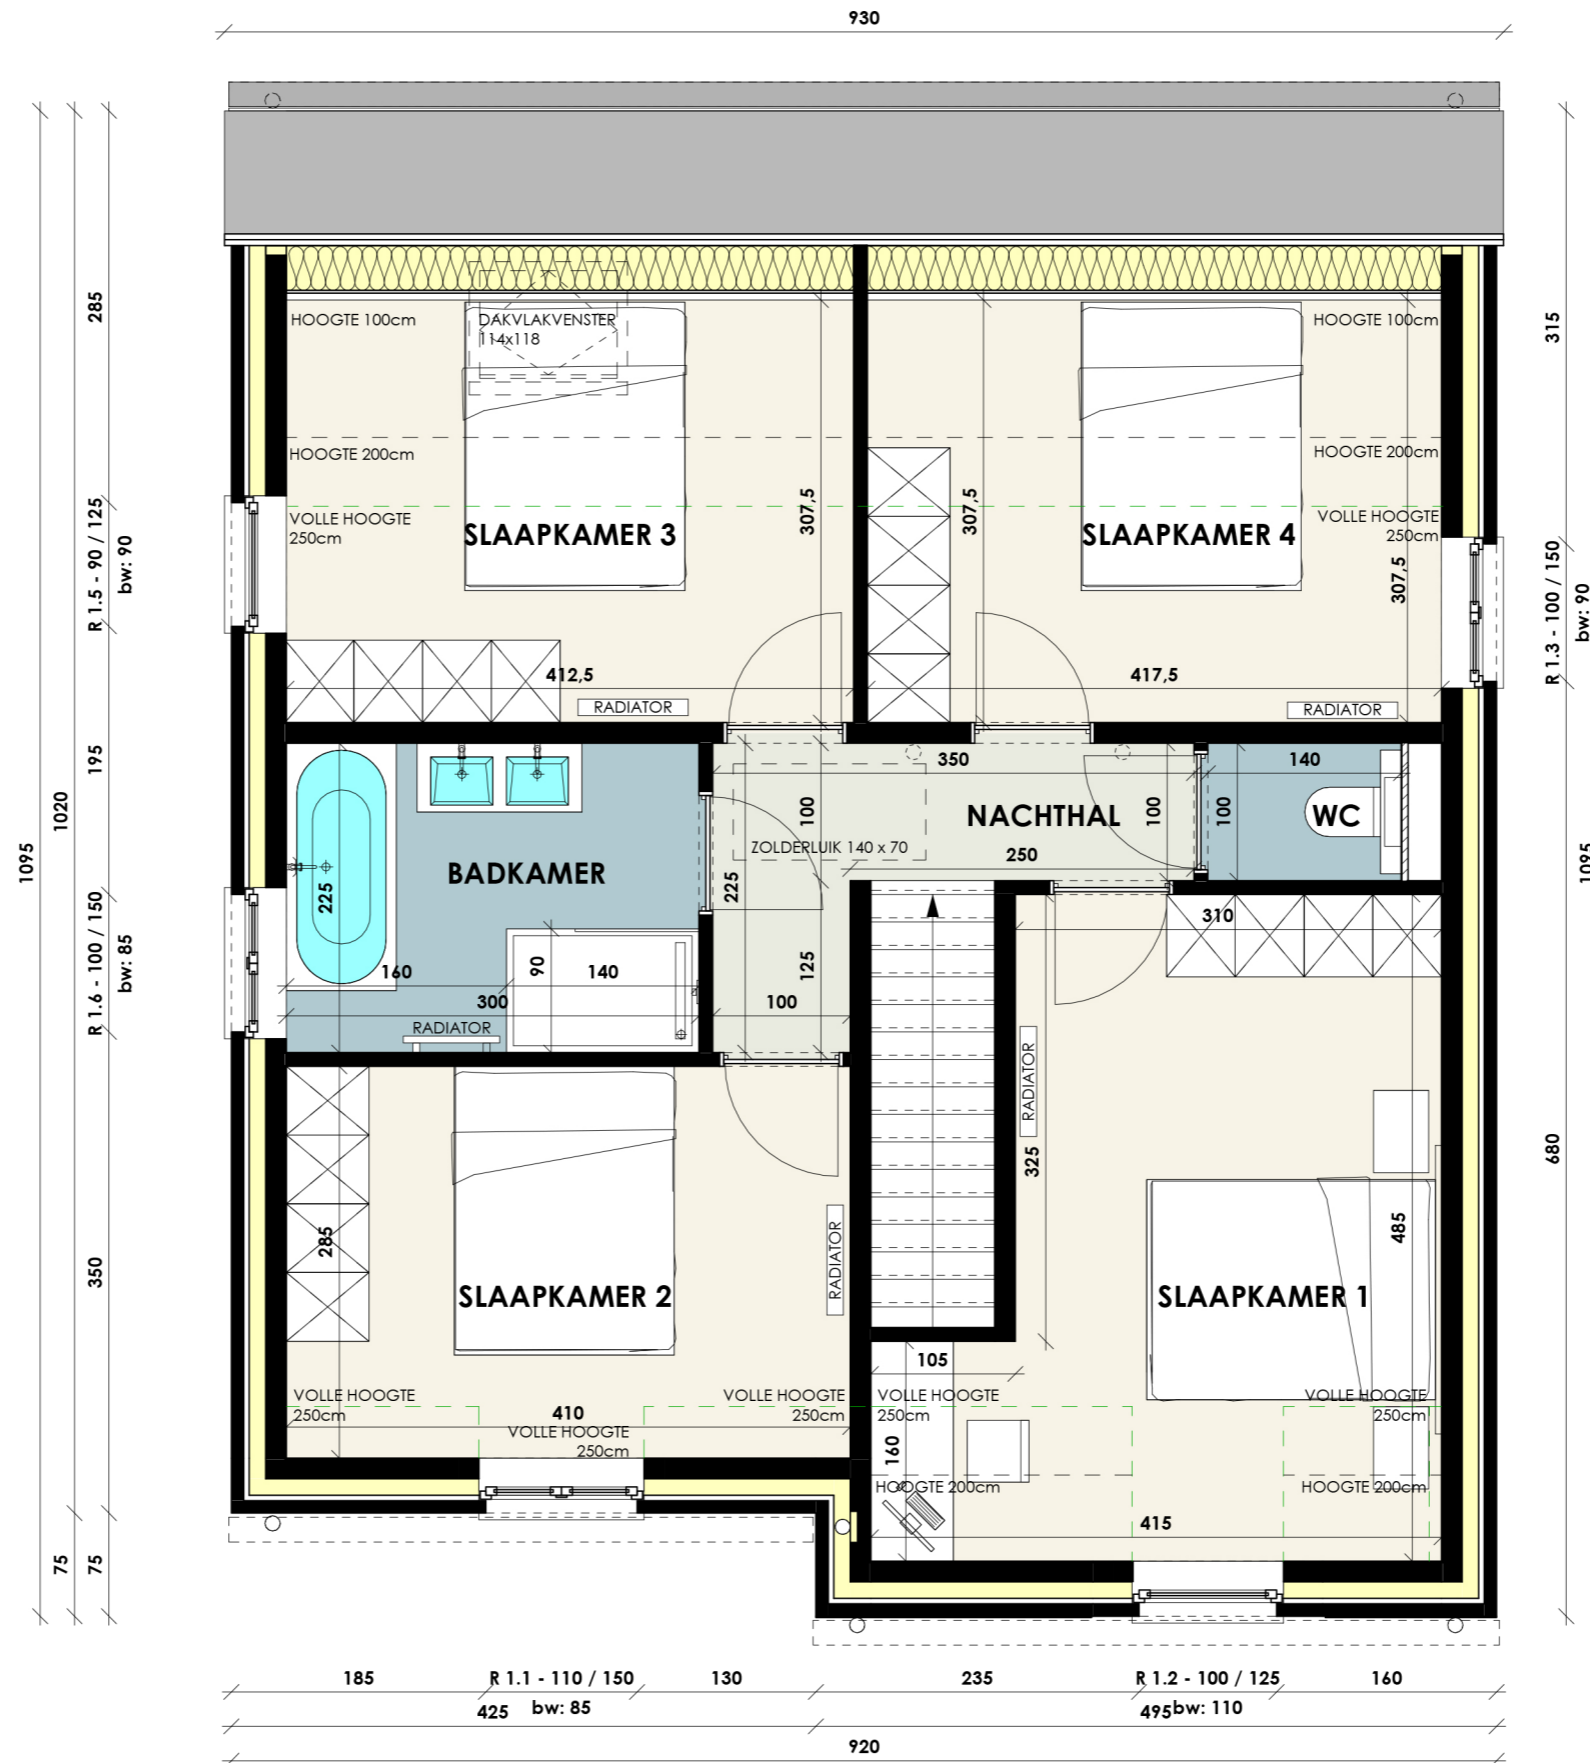

VERKAVELING POESELE - POEKESTRAAT

Opp. :84,94 m²

VERDIEPINGSPLAN LOT 20

ARCHITECTENBURO BERKEIN
Bellemstraat 50 9880 Aalter
info@architectenburo.berkein.com

SCHAALBALK

Kweekstraat 13, 8770 Ingelmunster
TEL 056 66 59 45
www.constructis.be