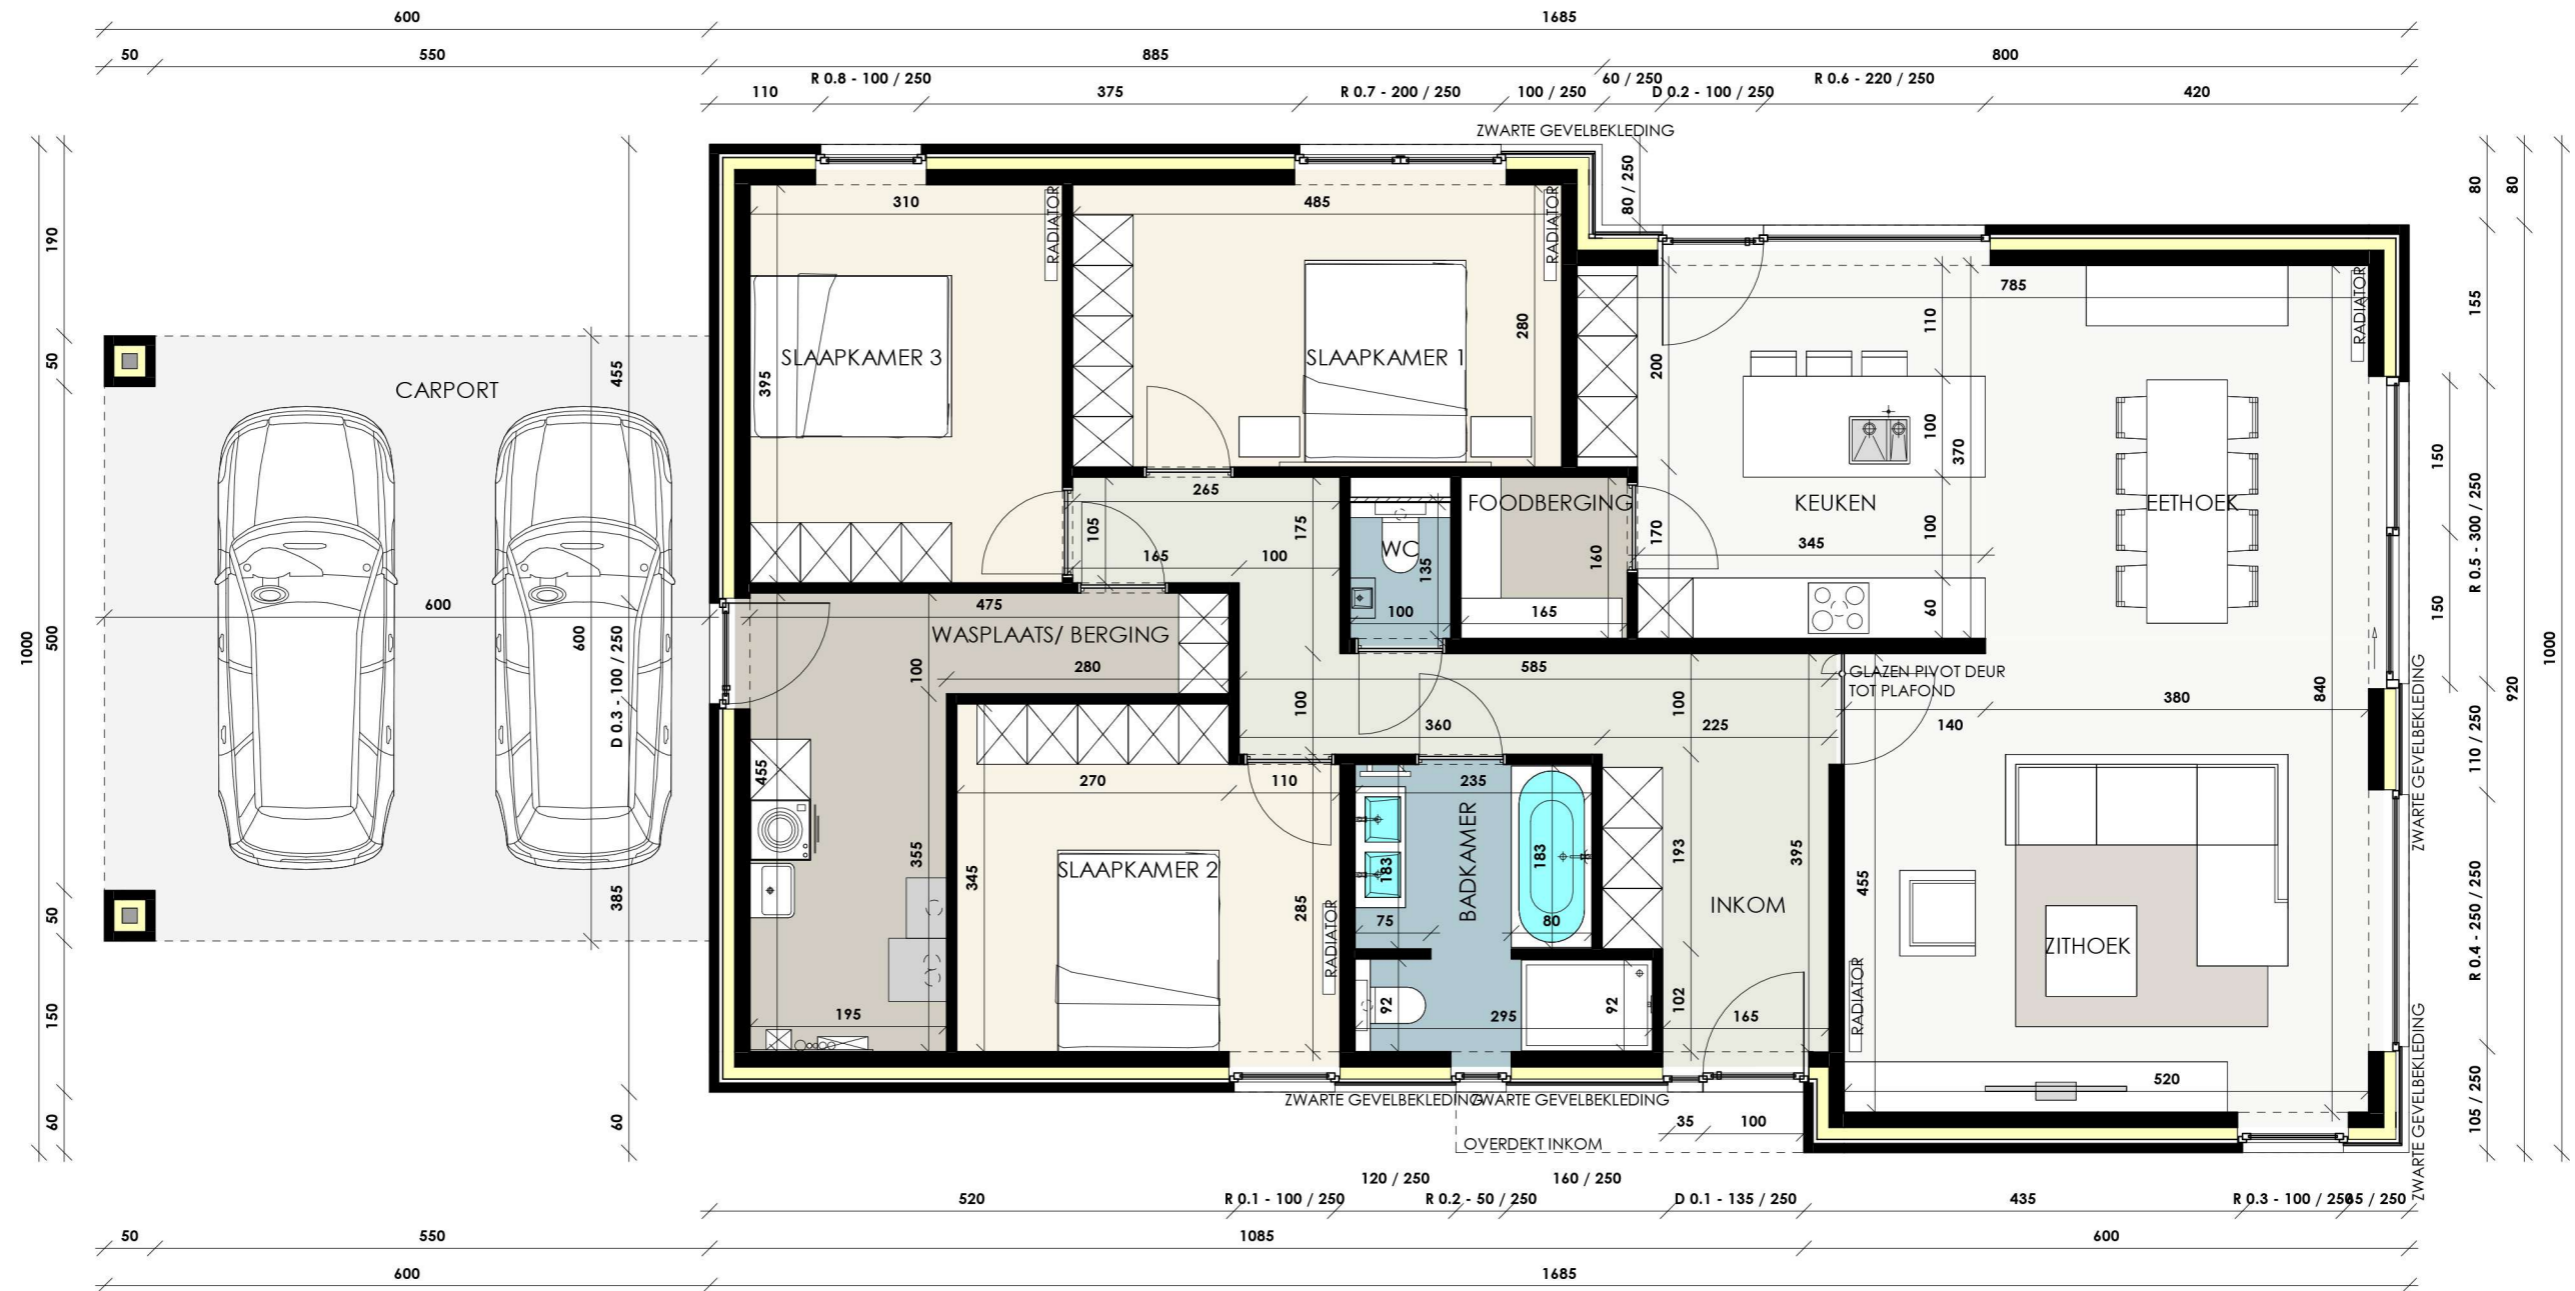

# VERKAVELING POESELE - POEKESTRAAT

Opp. : 155,59 m<sup>2</sup>