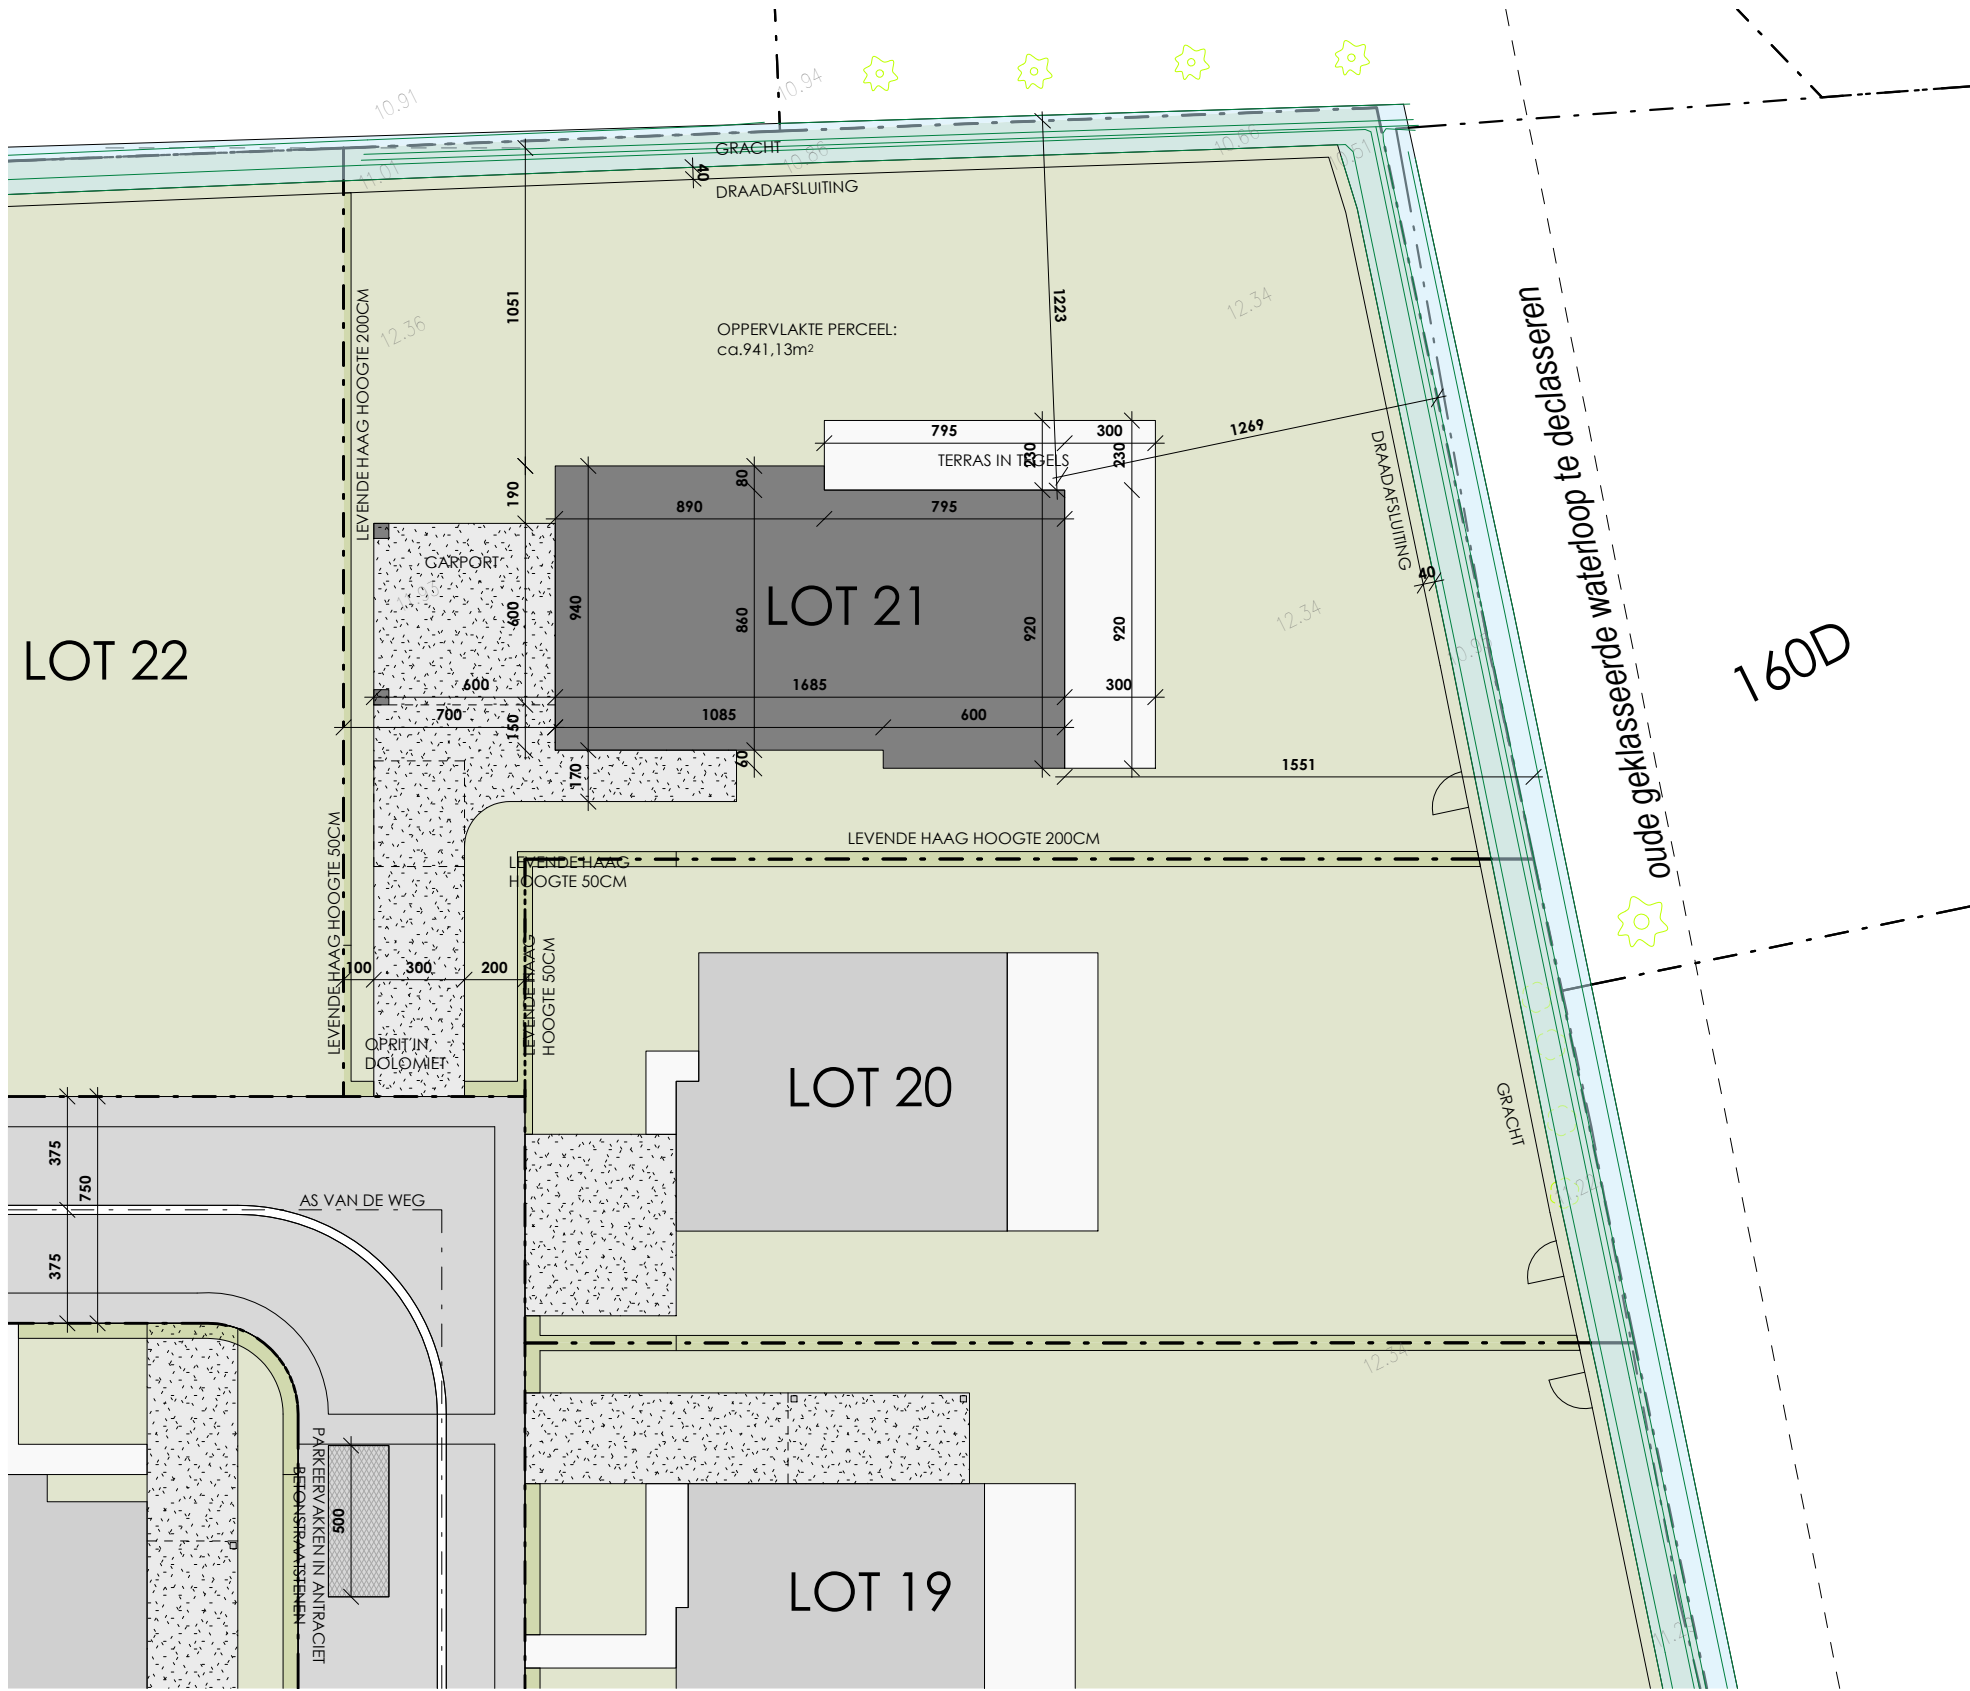

VERKAVELING POESELE - POEKESTRAAT

INPLANTINGSPLAN LOT 21

ARCHITECTENBURO BERKEIN
Bellemstraat 50 9880 Aalter
info@architectenburo.berkein.com

Kweekstraat 13, 8770 Ingelmunster
TEL 056 66 59 45
www.constructis.be