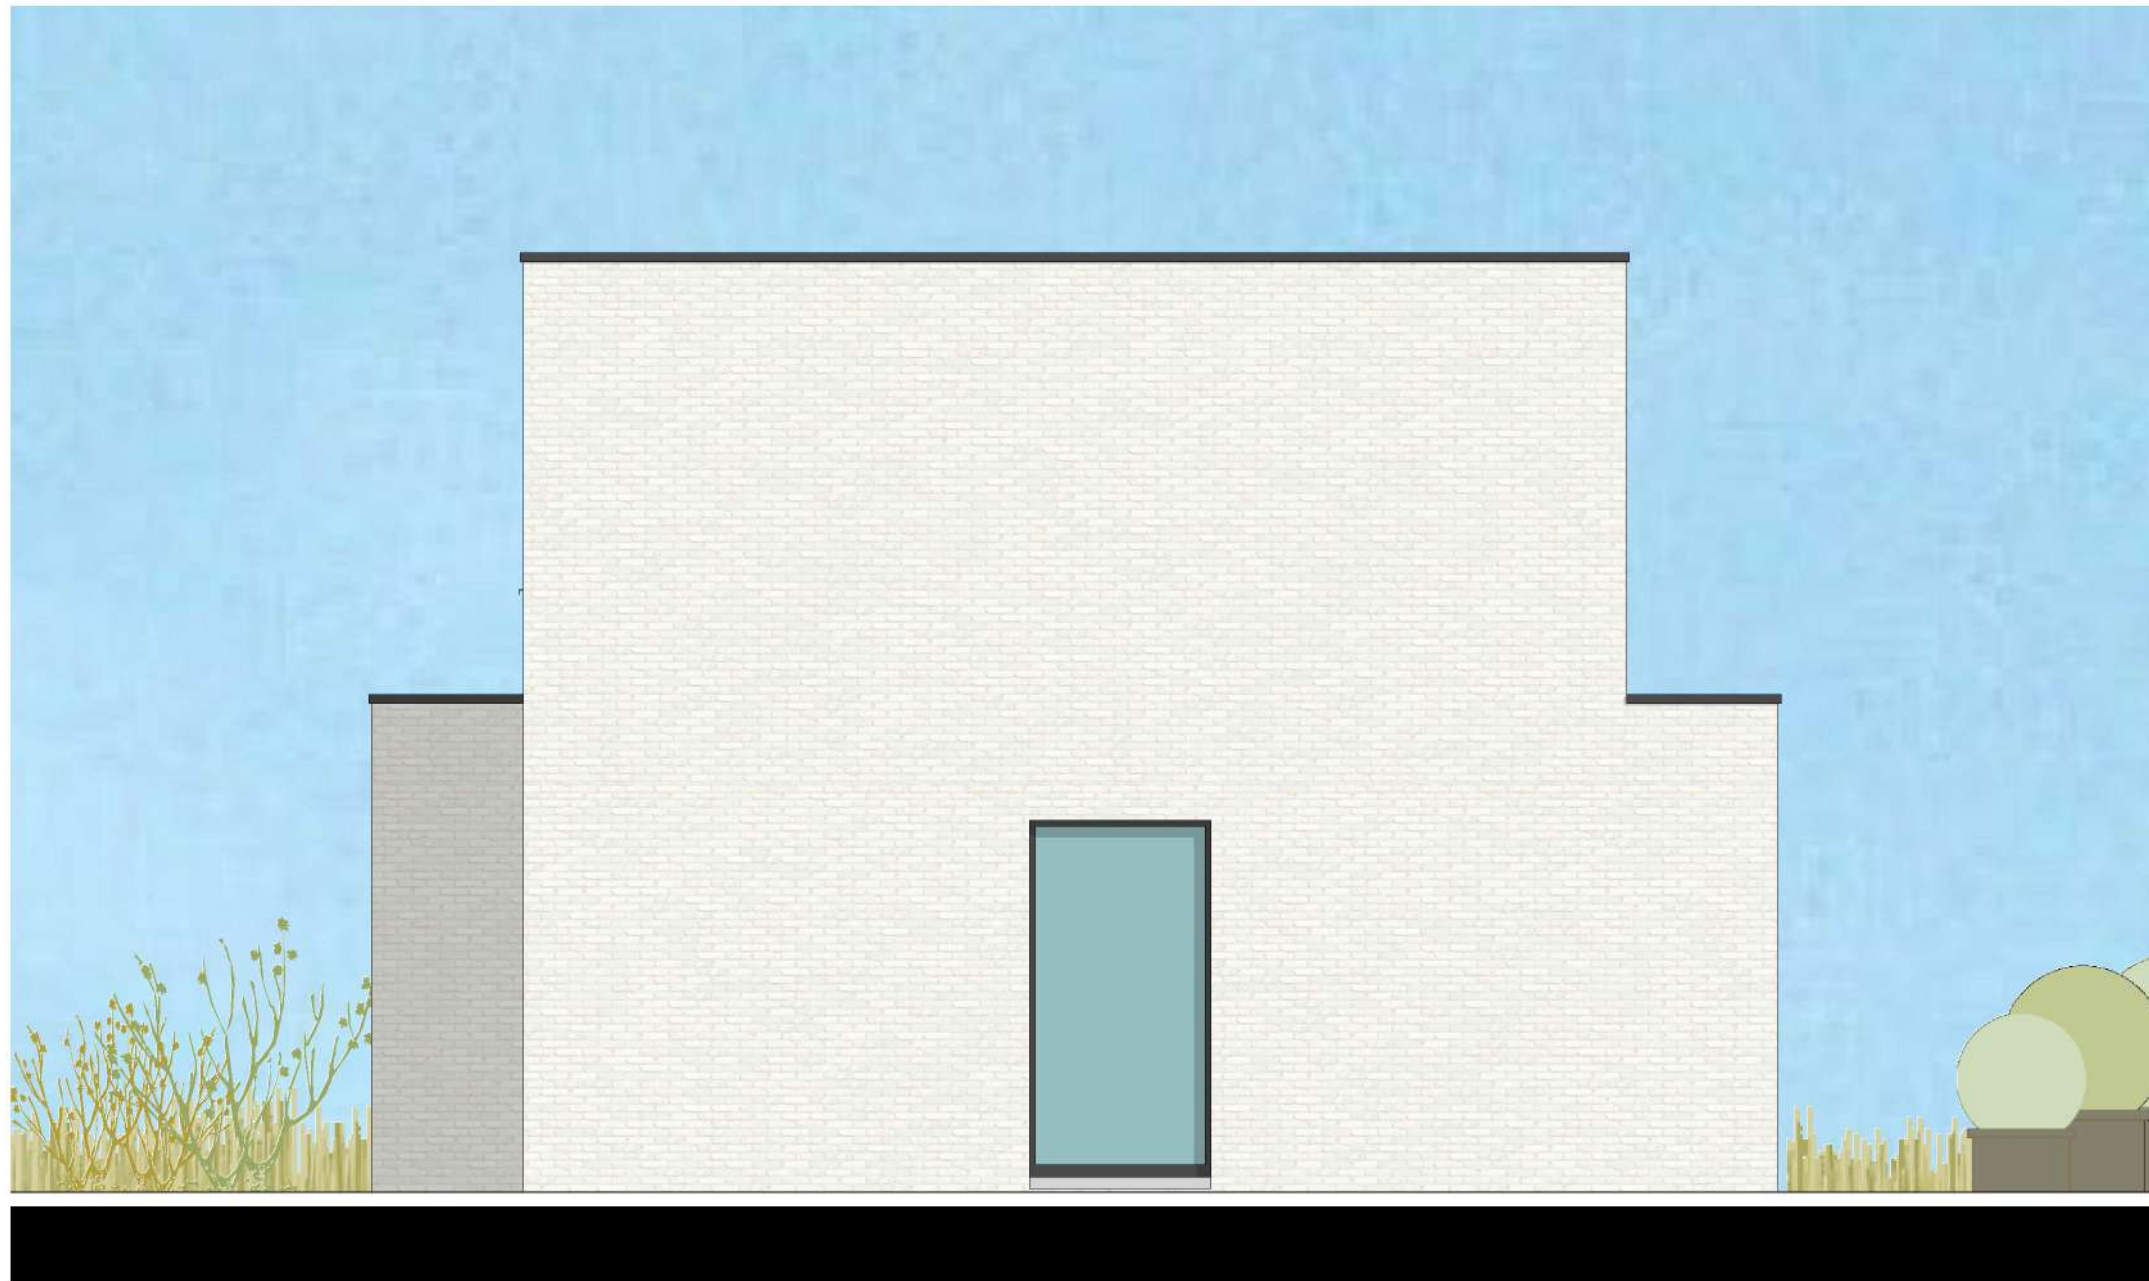

VERKAVELING POESELE - POEKESTRAAT

LINKERZIJGEVEL
LOT 27

ARCHITECTENBURO BERKEIN
Bellemstraat 50 9880 Adler
info@architectenburo.berkein.com

SCHAALBALK

Kweekstraat 13, 8770 Ingelmunster
TEL 056 66 59 45
www.constructis.be