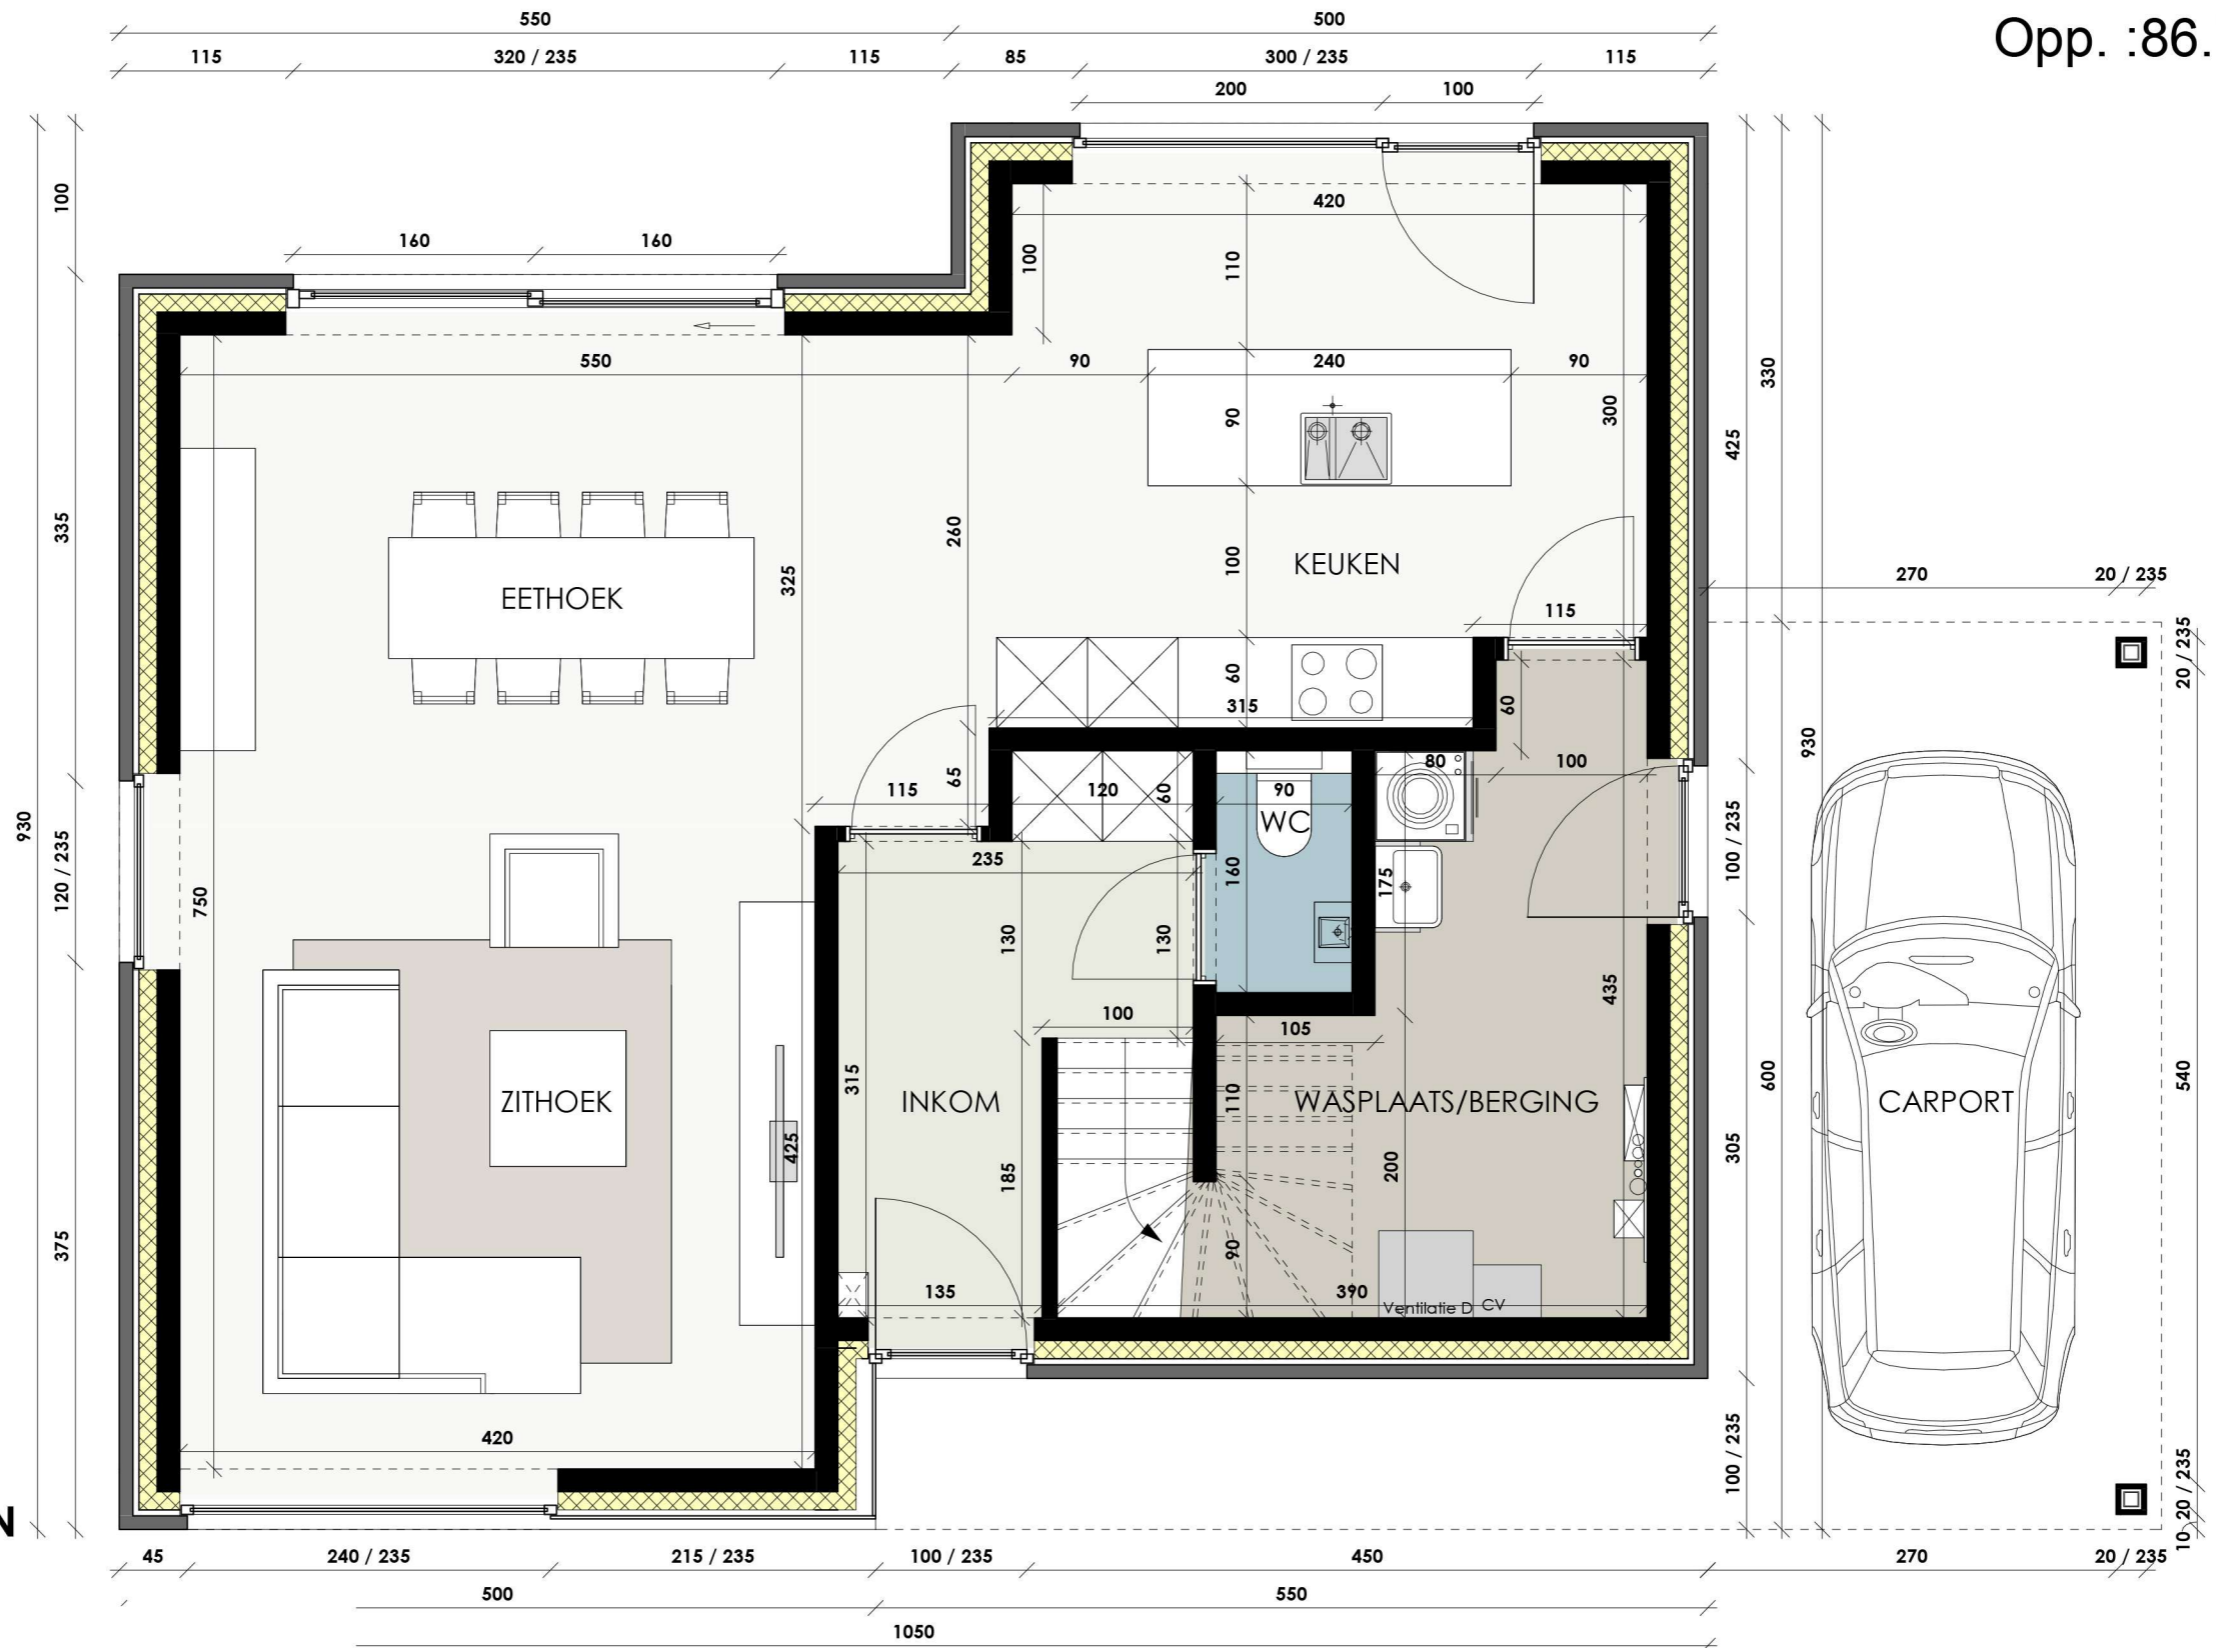

VERKAVELING POESELE - POEKESTRAAT

Opp. :86.73 m²

GRONDPLAN
LOT 27

ARCHITECTENBURO BERKEIN
Bellemstraat 50 9880 Adter
info@architectenburo.berkein.com

SCHAALBALK

Kweekstraat 13, 8770 Ingelmunster
TEL 056 66 59 45
www.constructis.be