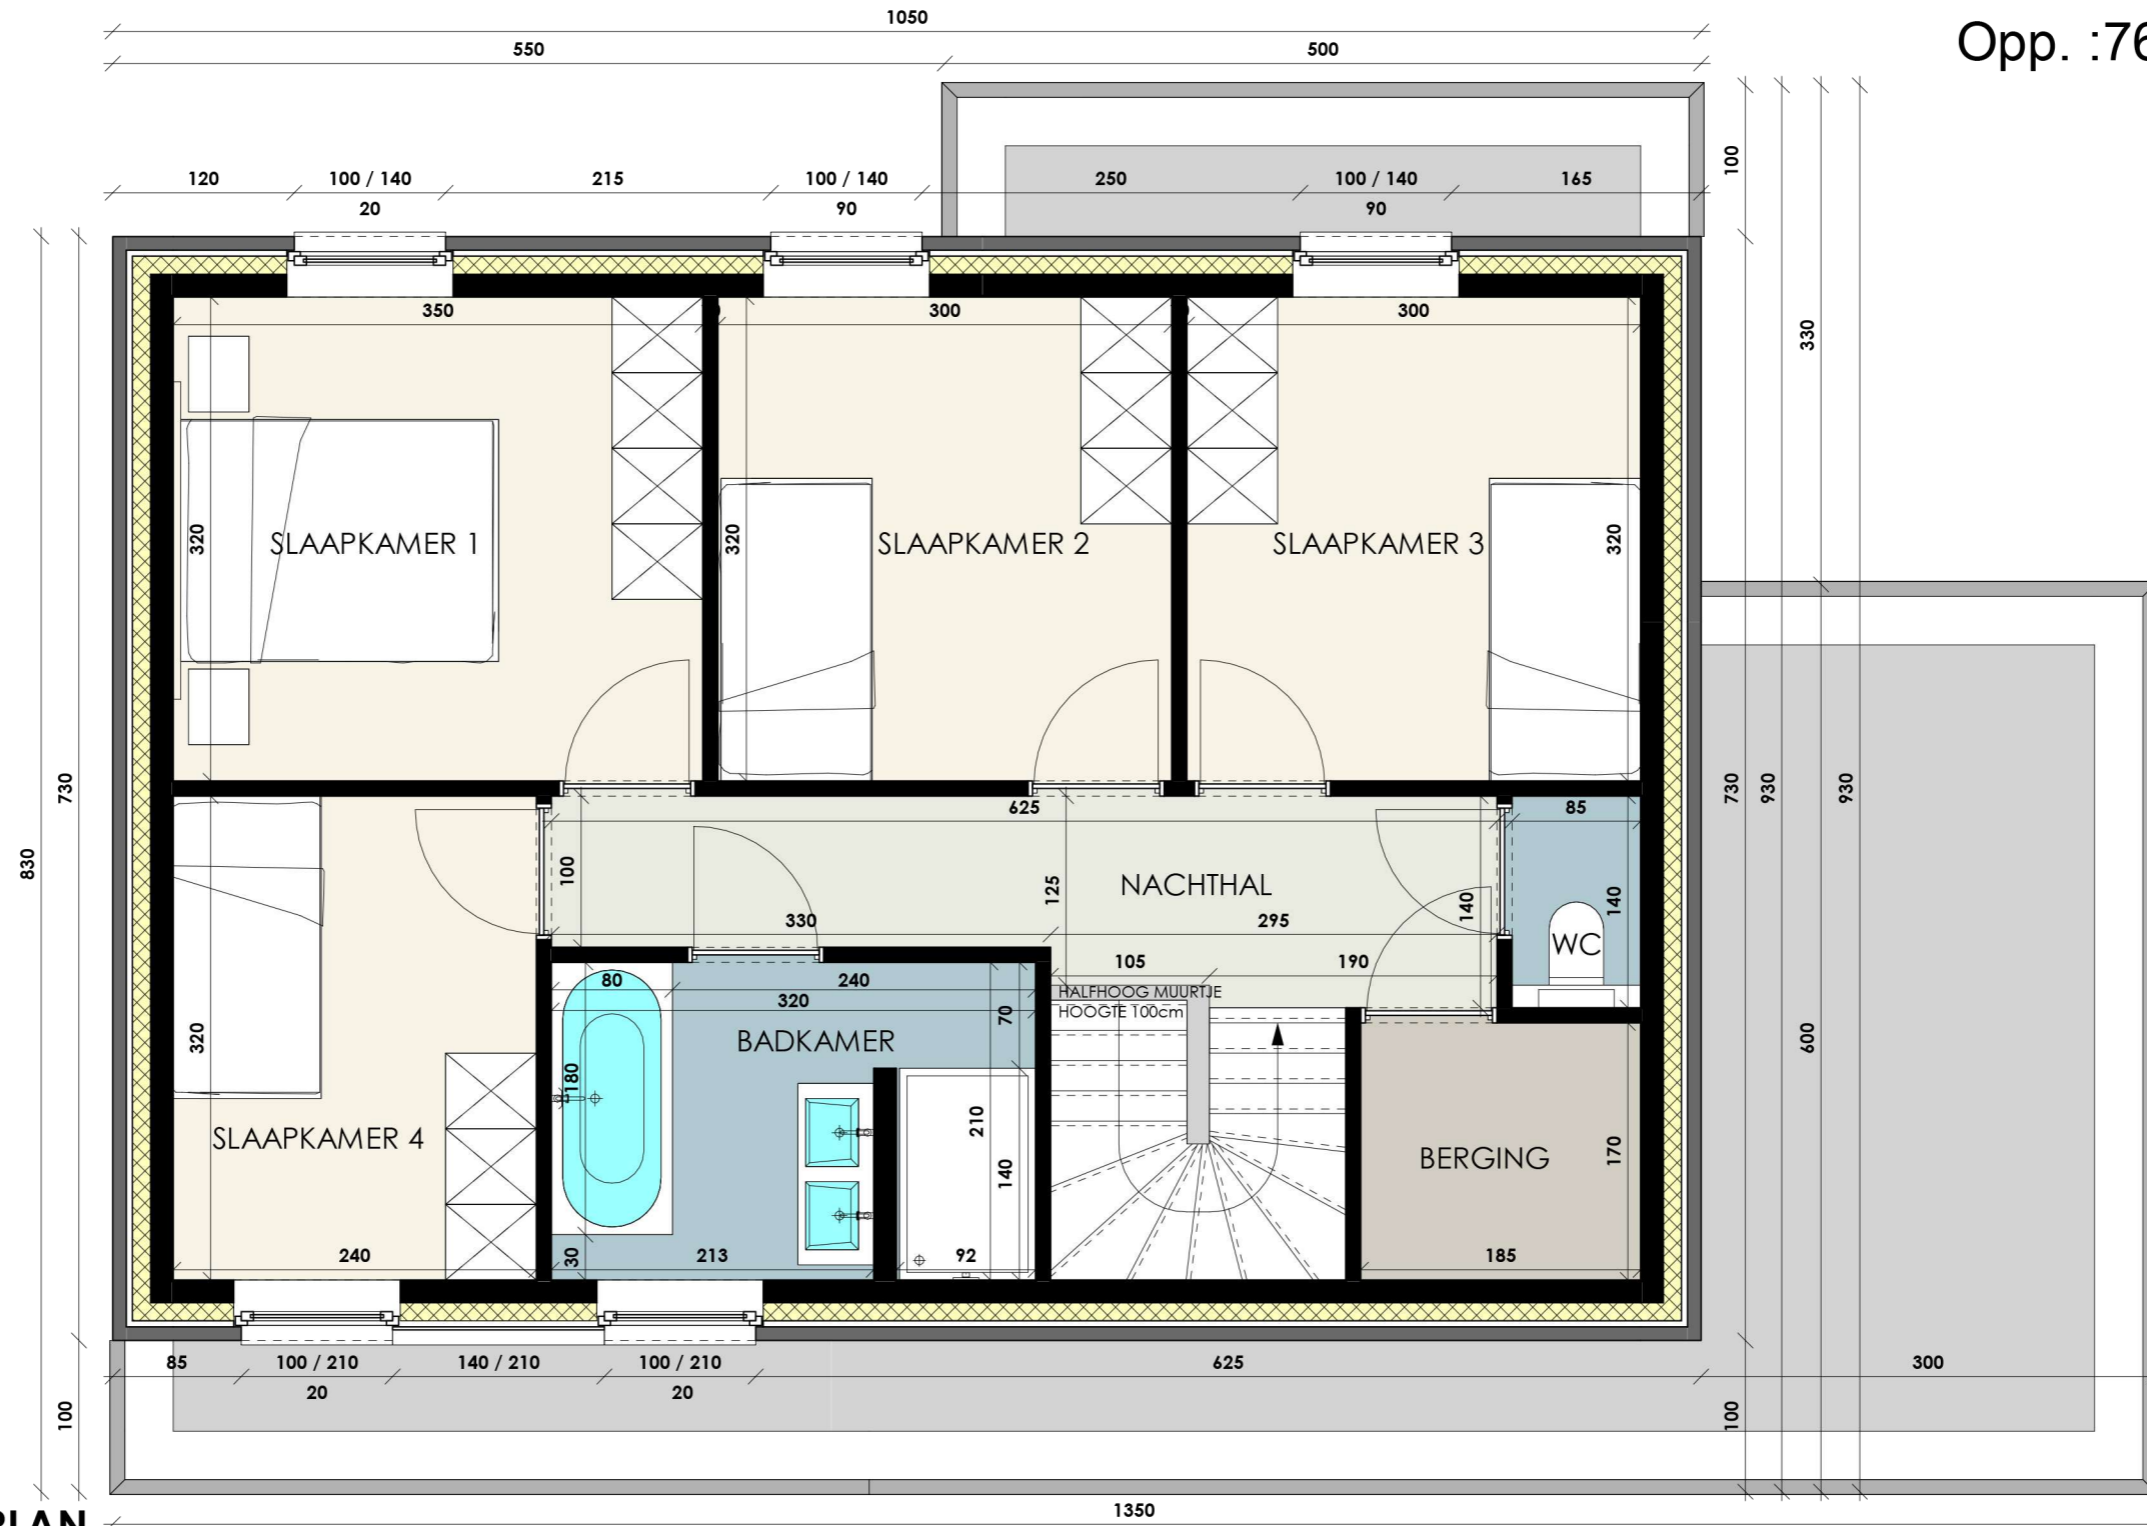

VERKAVELING POESELE - POEKESTRAAT

Opp. :76.65 m²

VERDIEPINGSPLAN
LOT 27

ARCHITECTENBURO BERKEIN
Bellemstraat 50 9880 Adter
info@architectenburo.berkein.com

SCHAALBALK

Kweekstraat 13, 8770 Ingelmunster
TEL 056 66 59 45
www.constructis.be