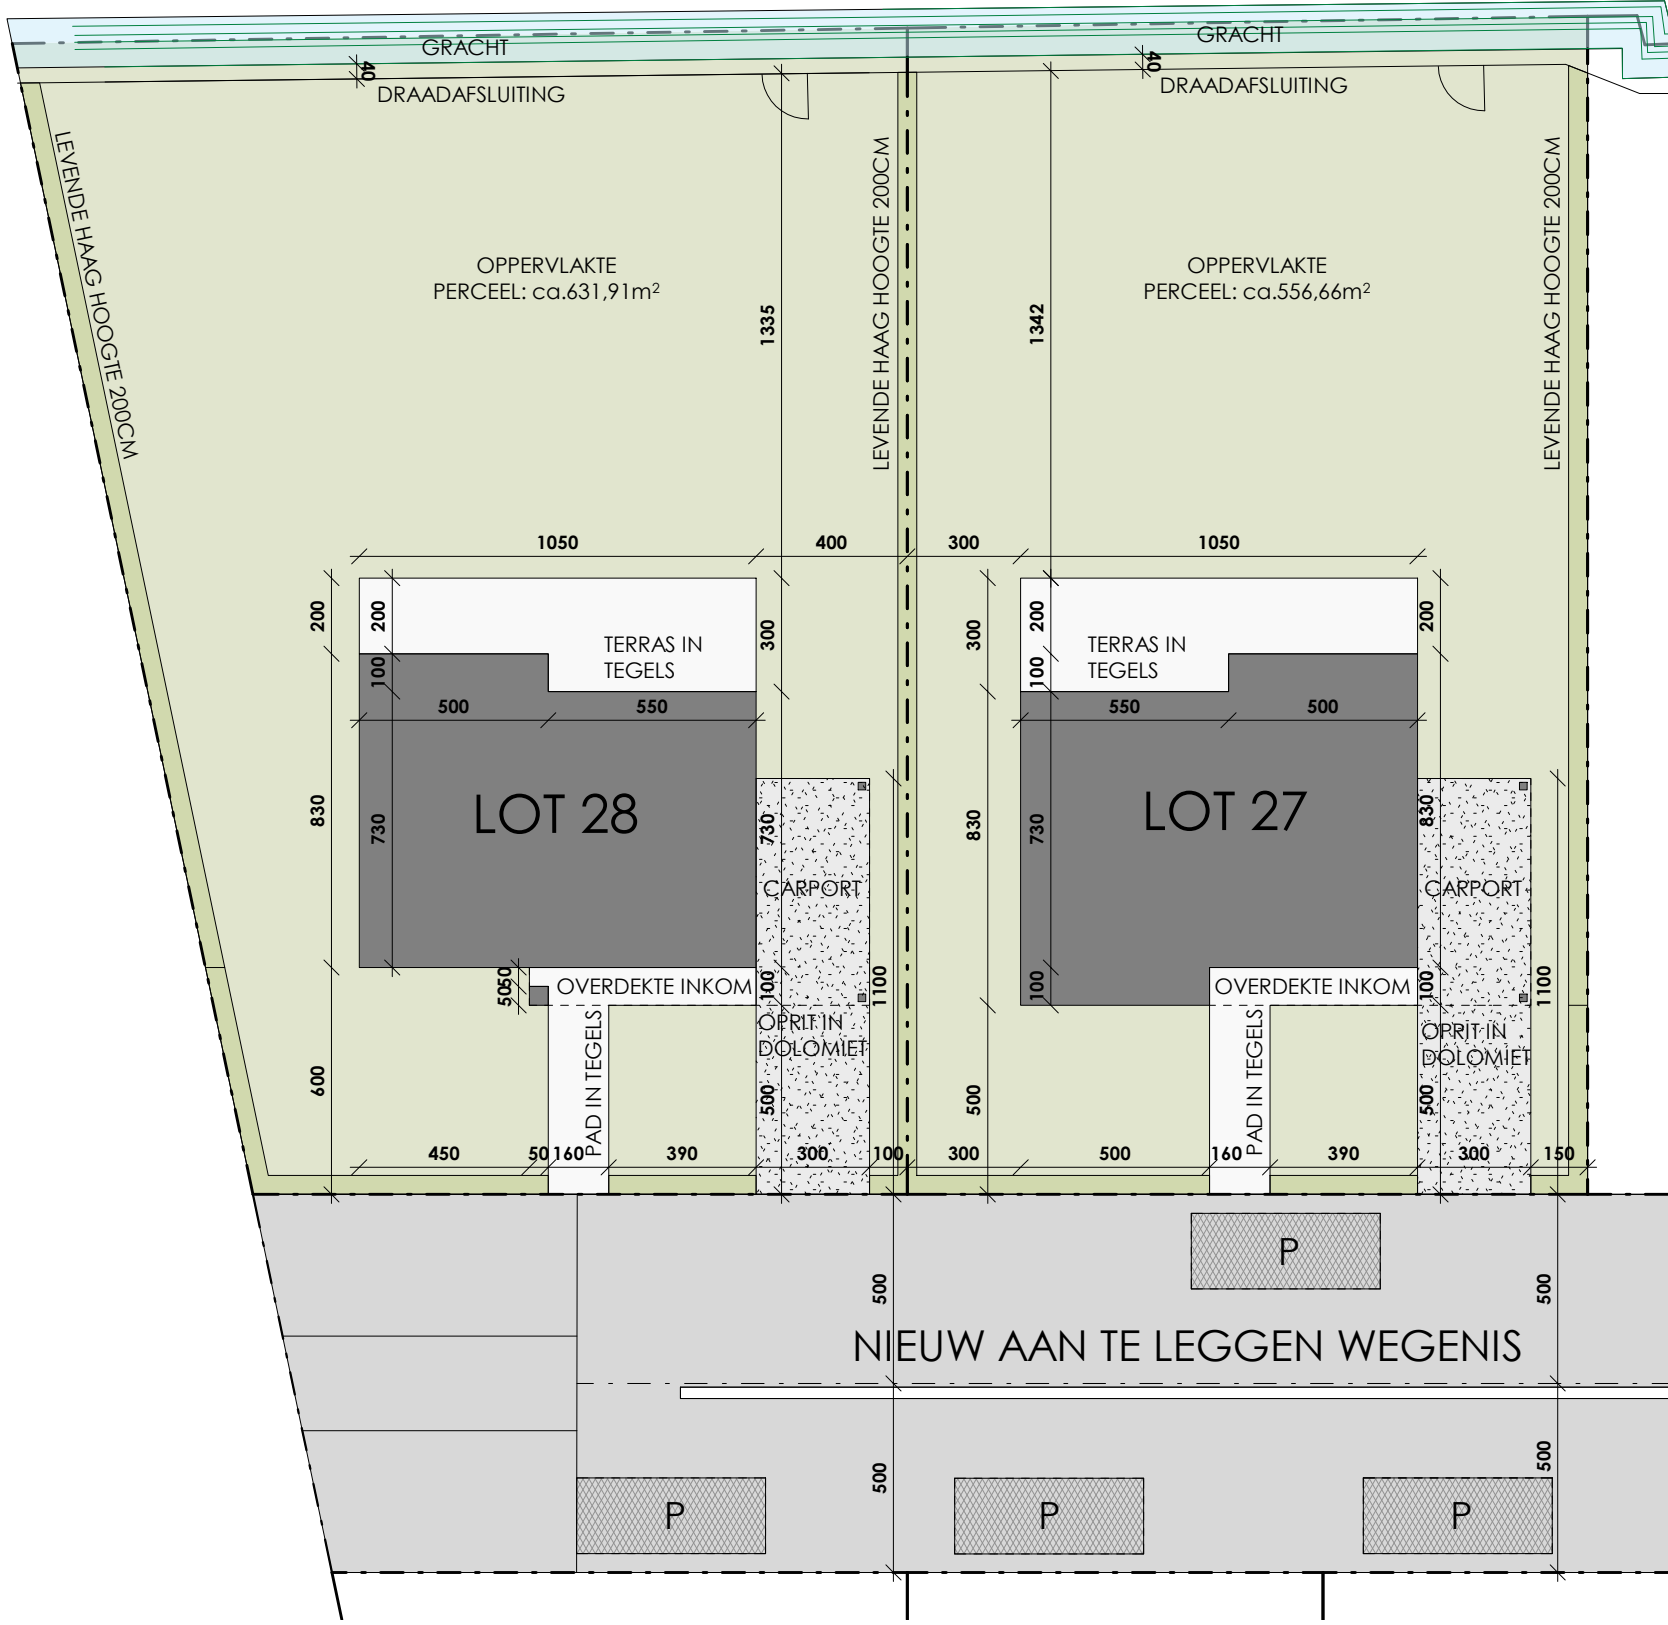

VERKAVELING POESELE - POEKESTRAAT

INPLANTINGSPLAN LOT 27-28

ARCHITECTENBURO BERKEIN
Bellemstraat 50 9880 Aalter
info@architectenburo.berkein.com

0 1 2 3 4 5m

Kweekstraat 13, 8770 Ingelmunster
TEL 056 66 59 45
www.constructis.be