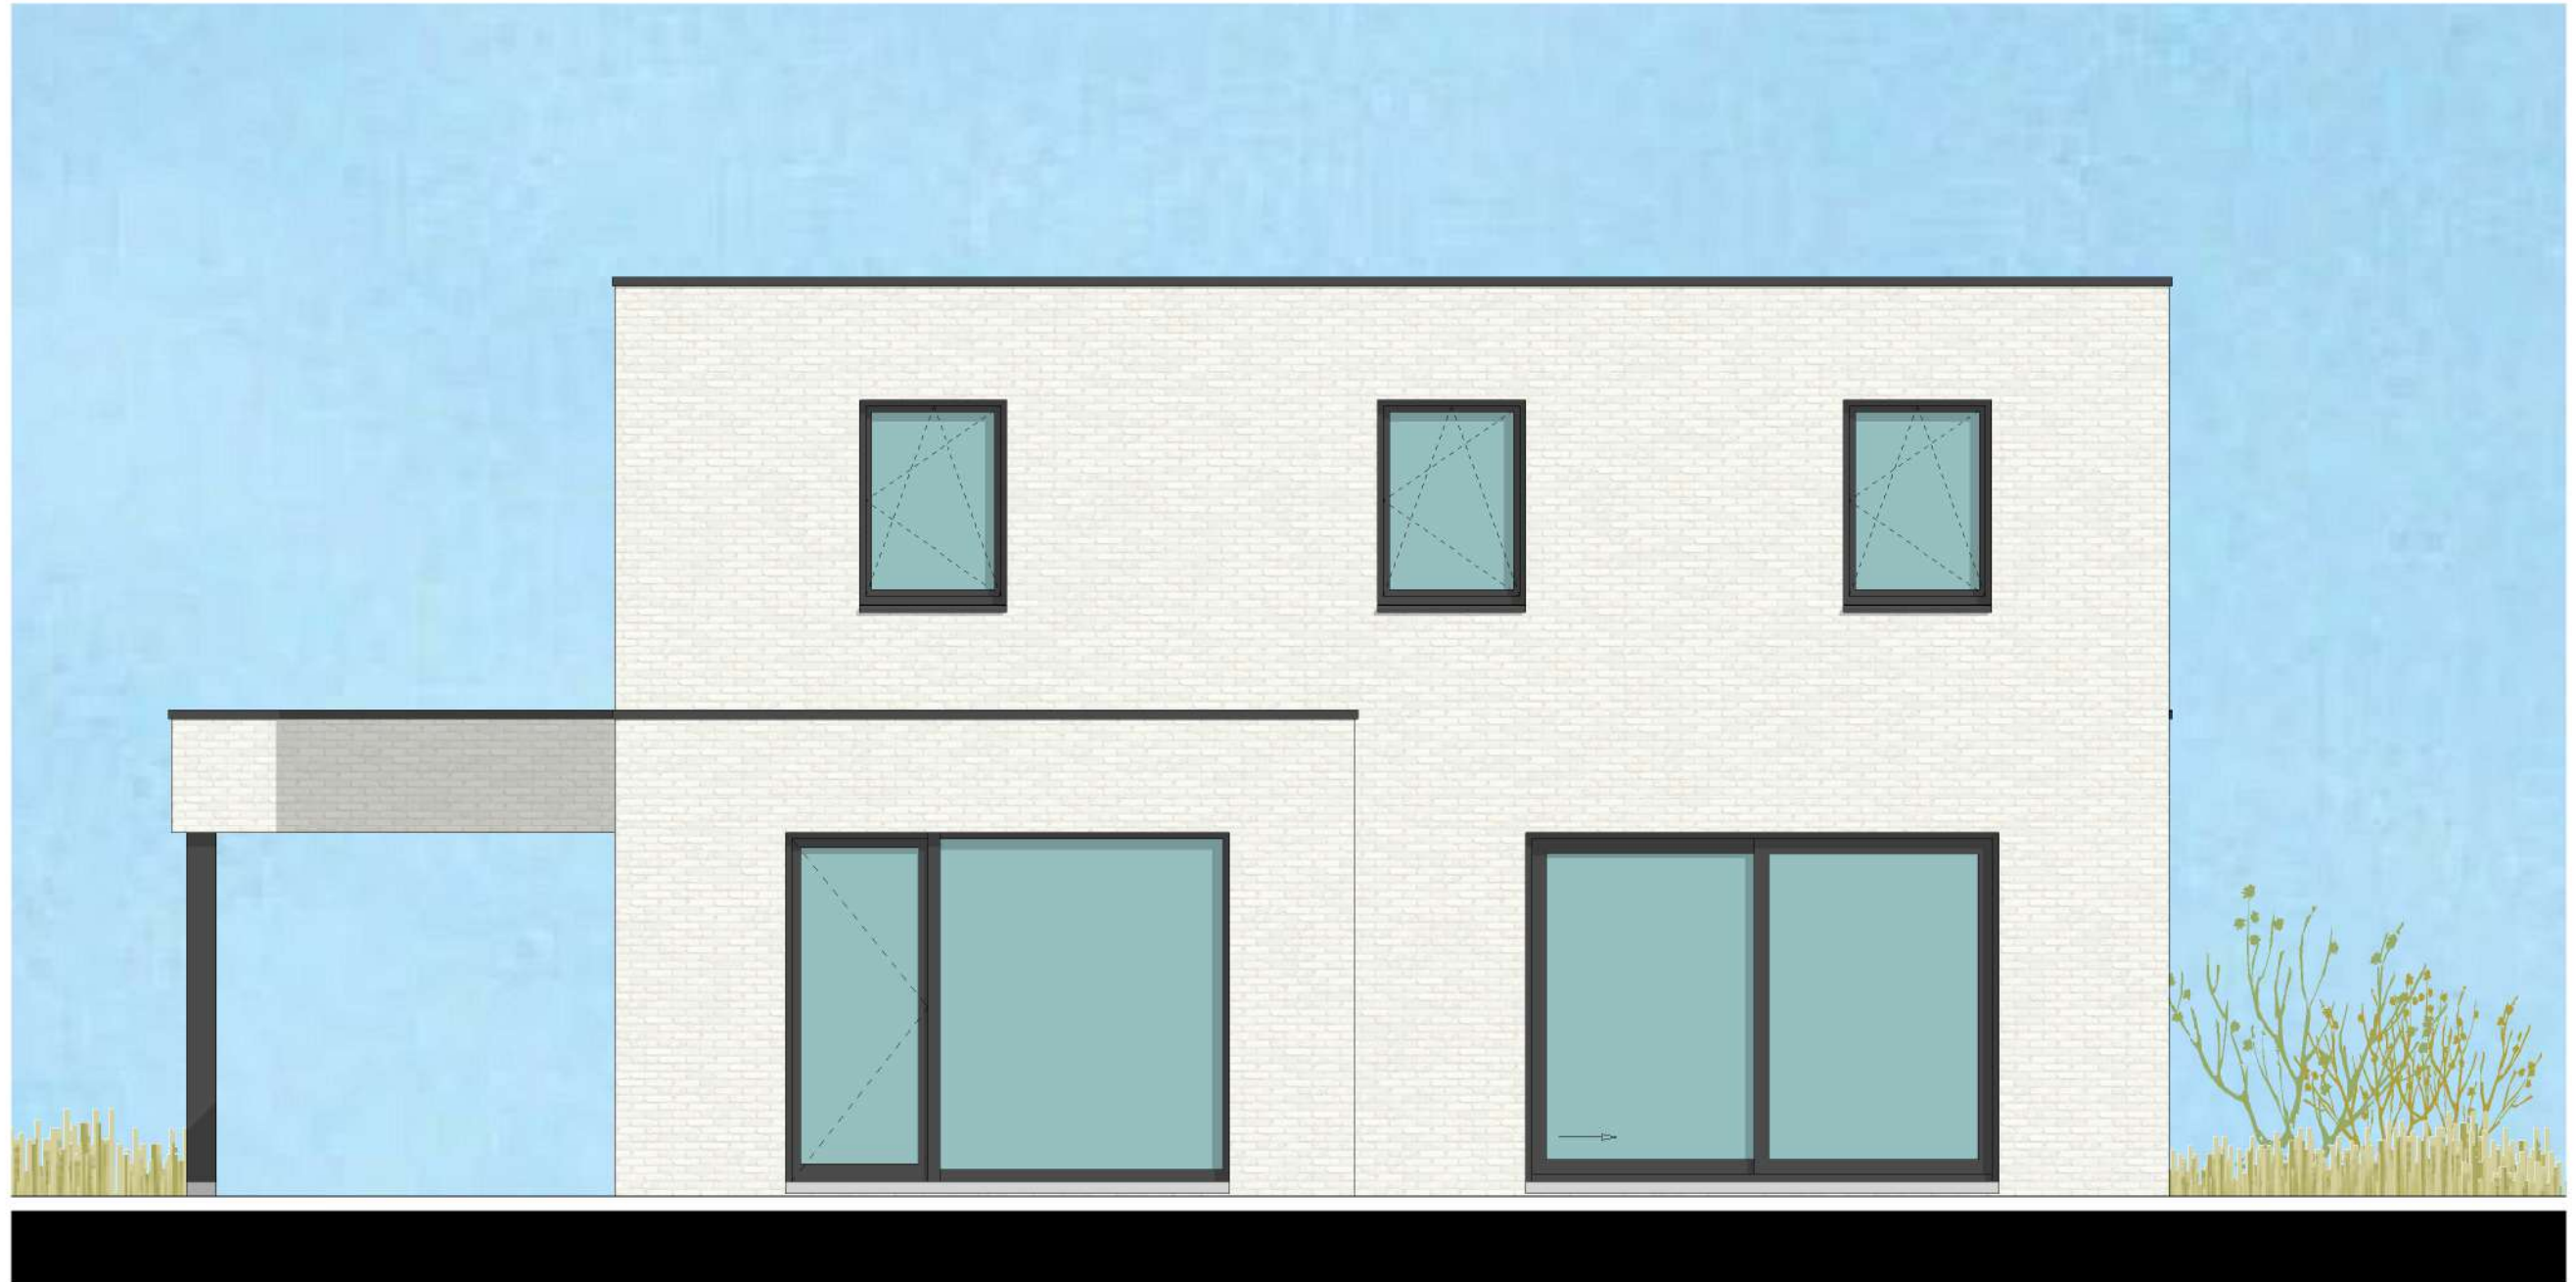

VERKAVELING POESELE - POEKESTRAAT

ACHTERGEVEL
LOT 27

ARCHITECTENBURO BERKEIN
Bellemstraat 50 9880 Adler
info@architectenburo.berkein.com

SCHAALBALK

Kweekstraat 13, 8770 Ingelmunster
TEL 056 66 59 45
www.constructis.be