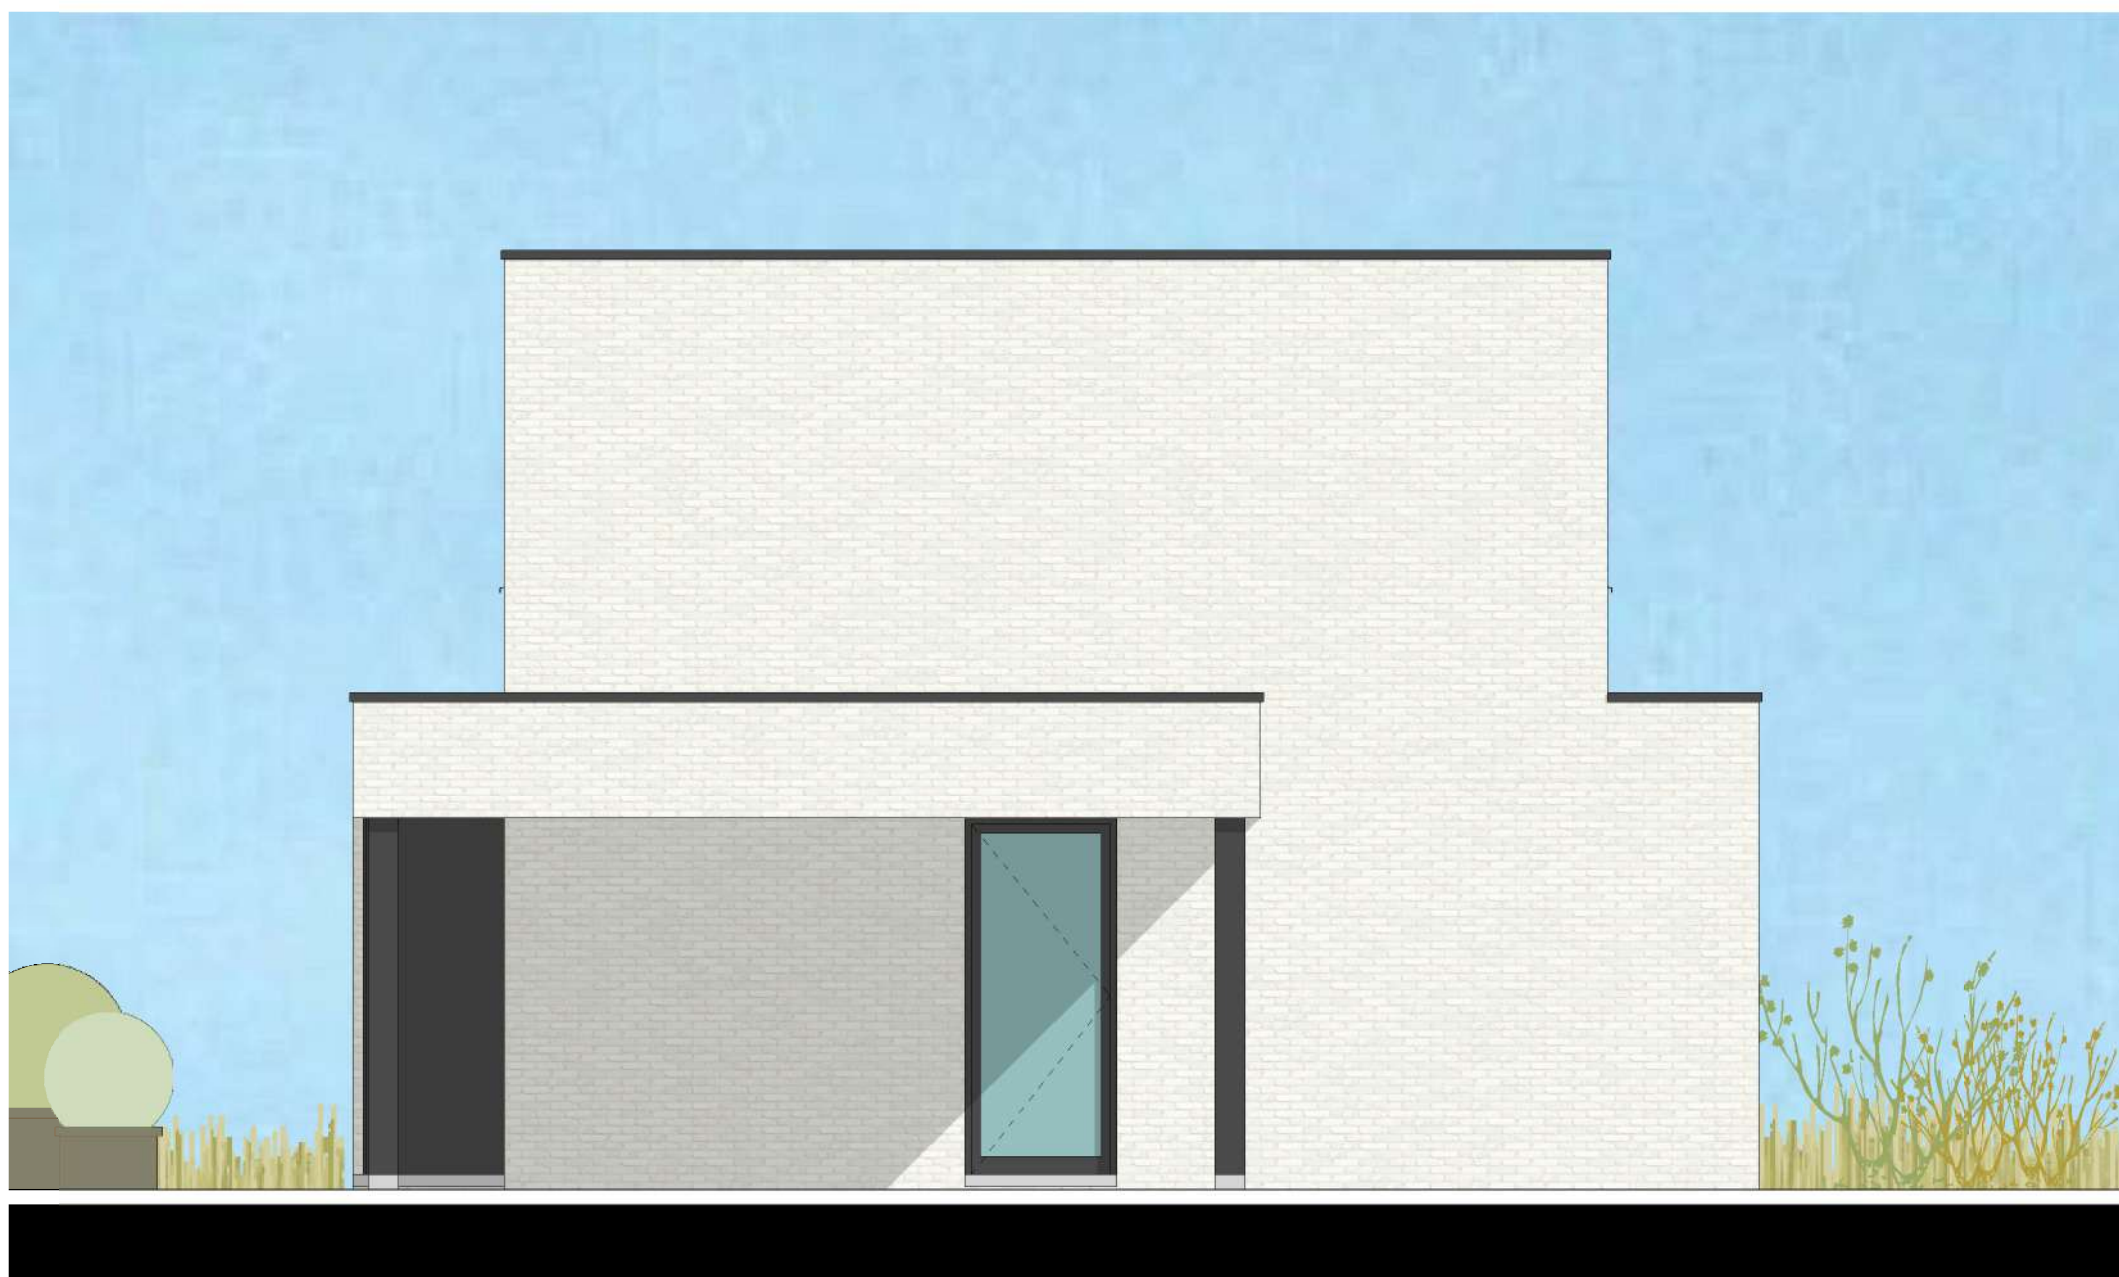

VERKAVELING POESELE - POEKESTRAAT

RECHTERZIJGEVEL
LOT 27

ARCHITECTENBURO BERKEIN
Bellemstraat 50 9880 Adler
info@architectenburo.berkein.com

SCHAALBALK

Kweekstraat 13, 8770 Ingelmunster
TEL 056 66 59 45
www.constructis.be