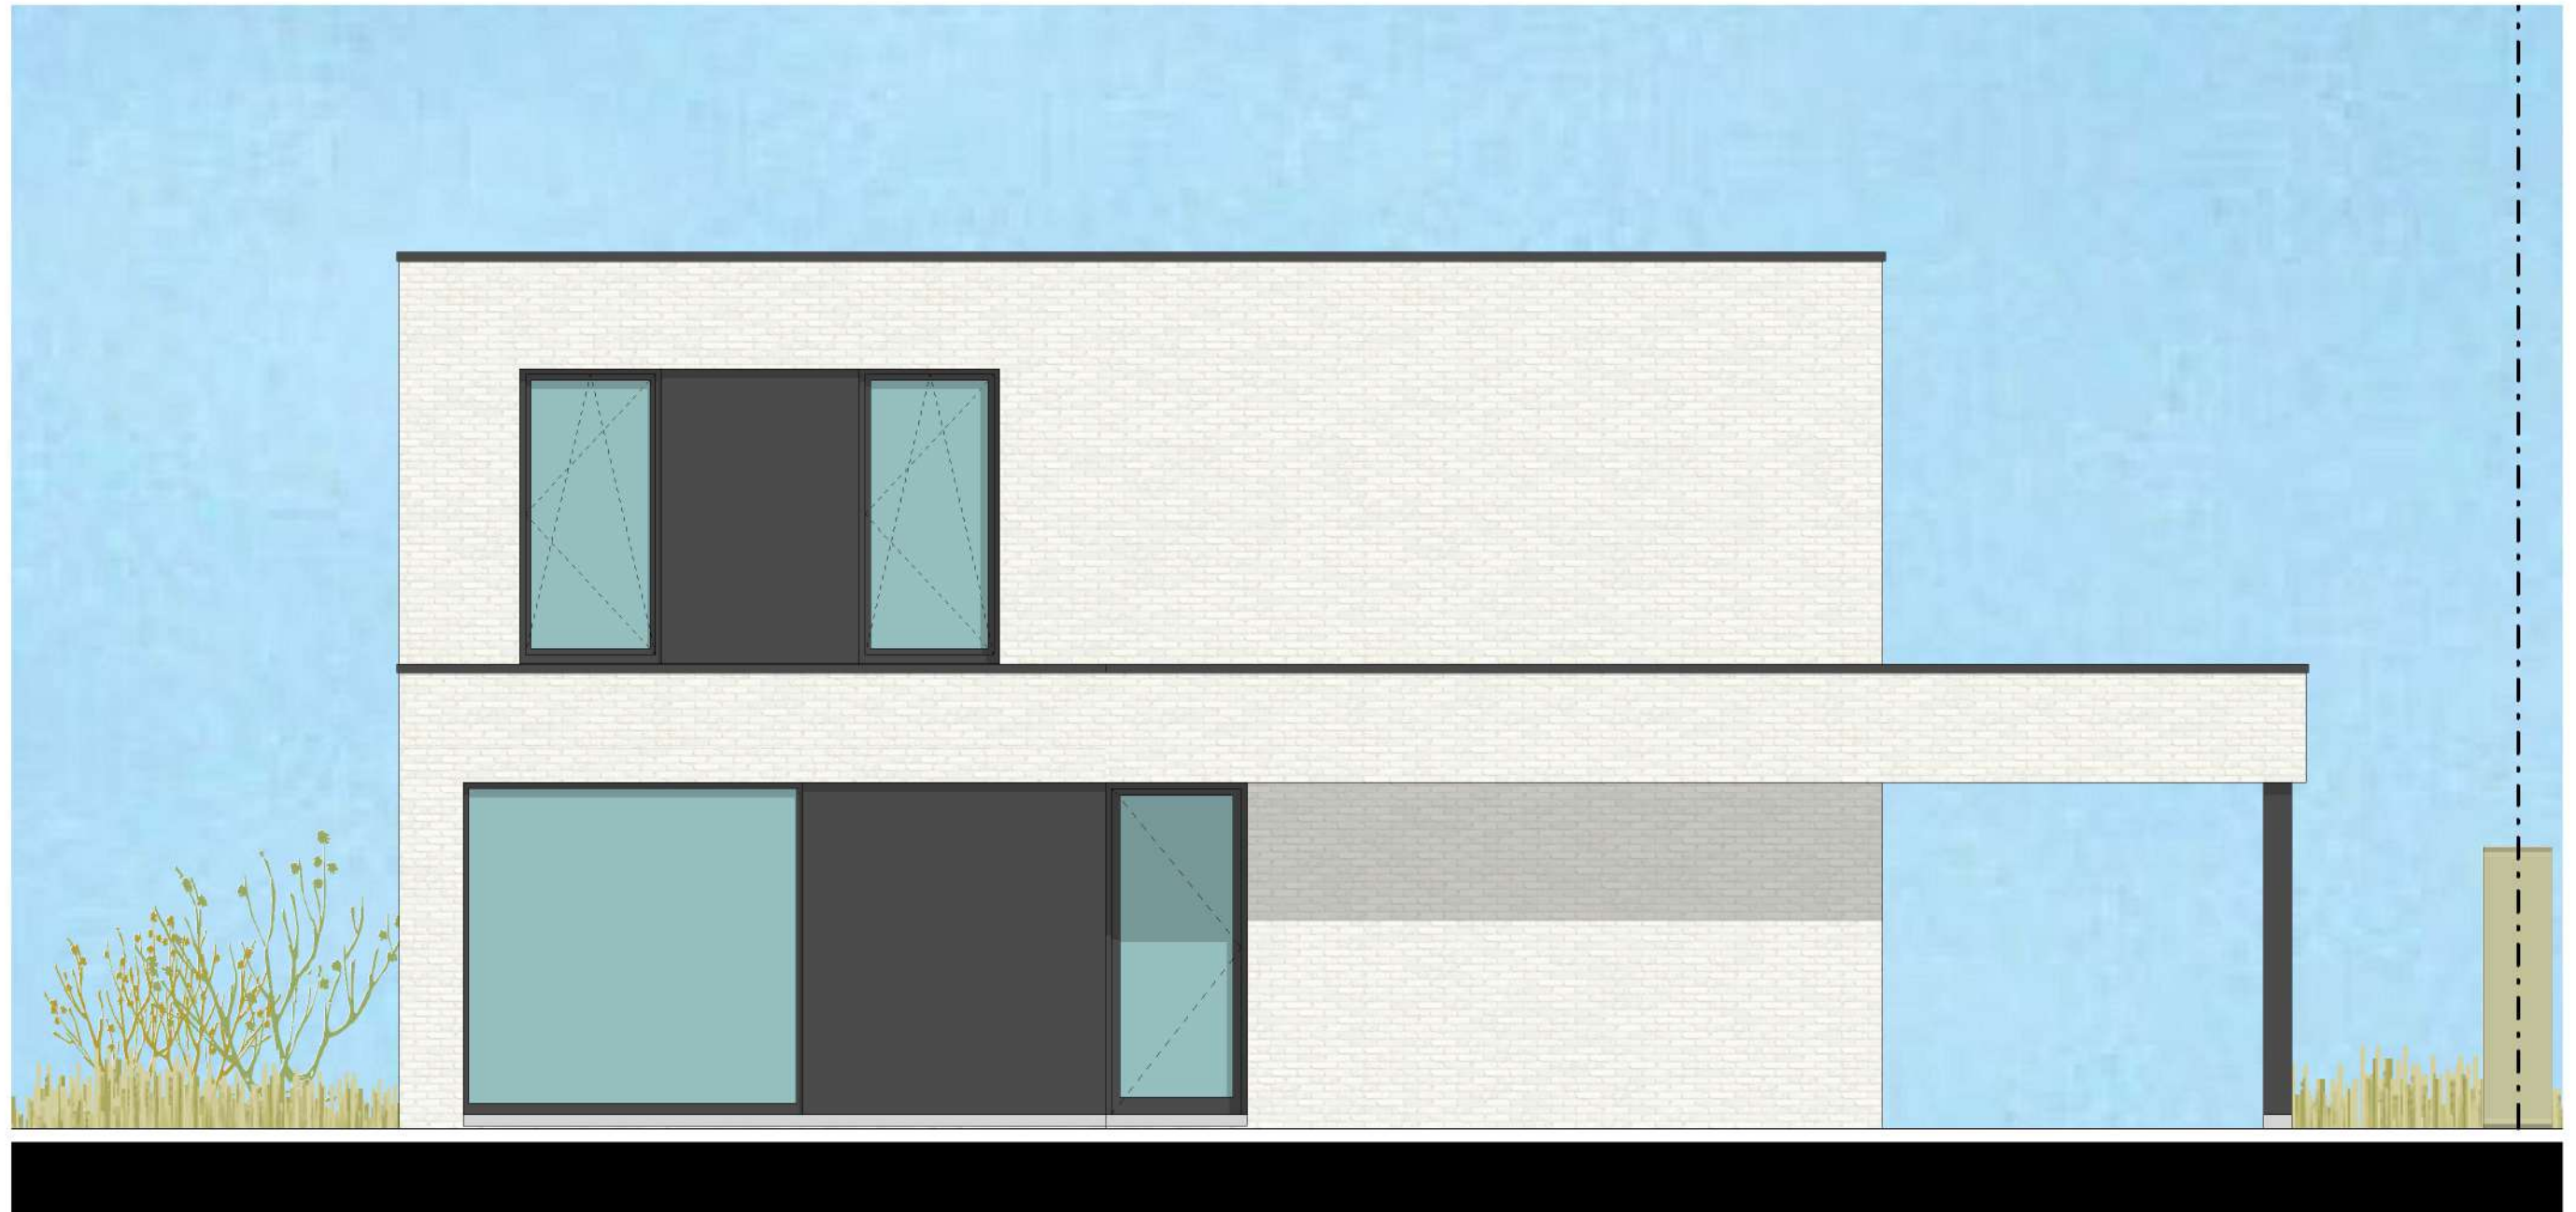

VERKAVELING POESELE - POEKESTRAAT

VOORGEVEL
LOT 27

ARCHITECTENBURO BERKEIN
Bellemstraat 50 9880 Adler
info@architectenburo.berkein.com

SCHAALBALK

Kweekstraat 13, 8770 Ingelmunster
TEL 056 66 59 45
www.constructis.be