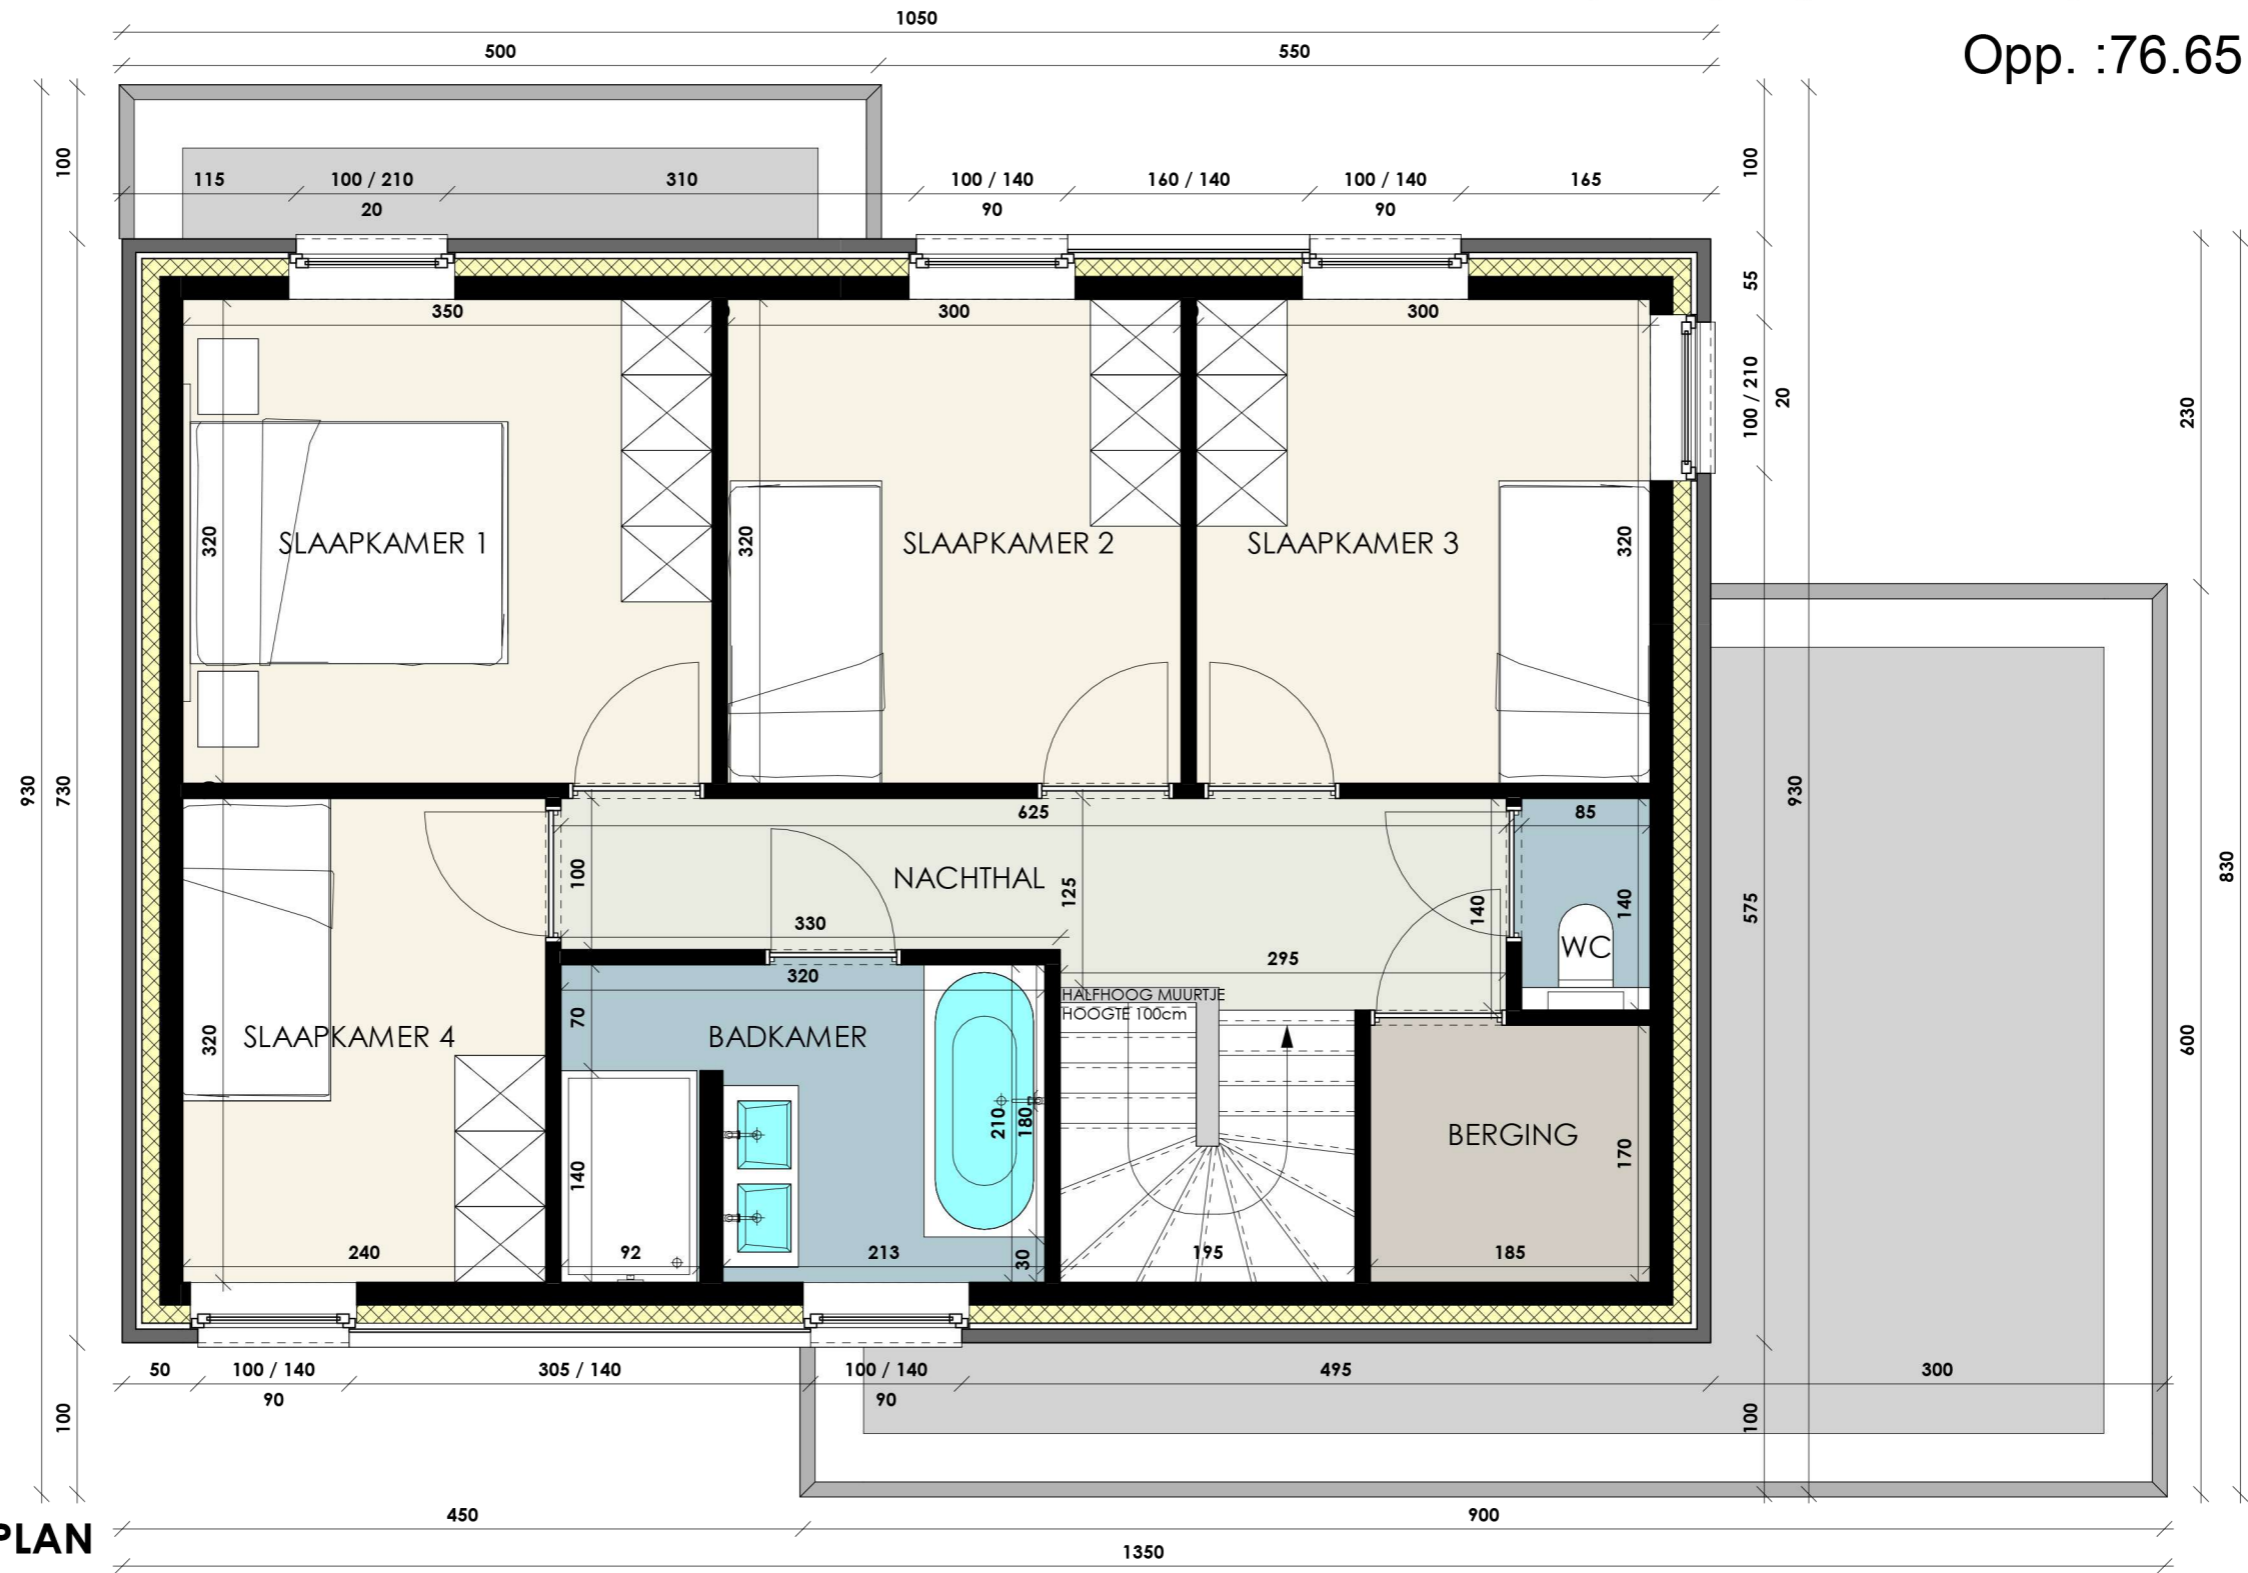

VERKAVELING POESELE - POEKESTRAAT

Opp. :76.65 m²

VERDIEPINGSPLAN
LOT 28

ARCHITECTENBURO BERKEIN
Bellemstraat 50 9880 Adter
info@architectenburo.berkein.com

SCHAALBALK

Kweekstraat 13, 8770 Ingelmunster
TEL 056 66 59 45
www.constructis.be