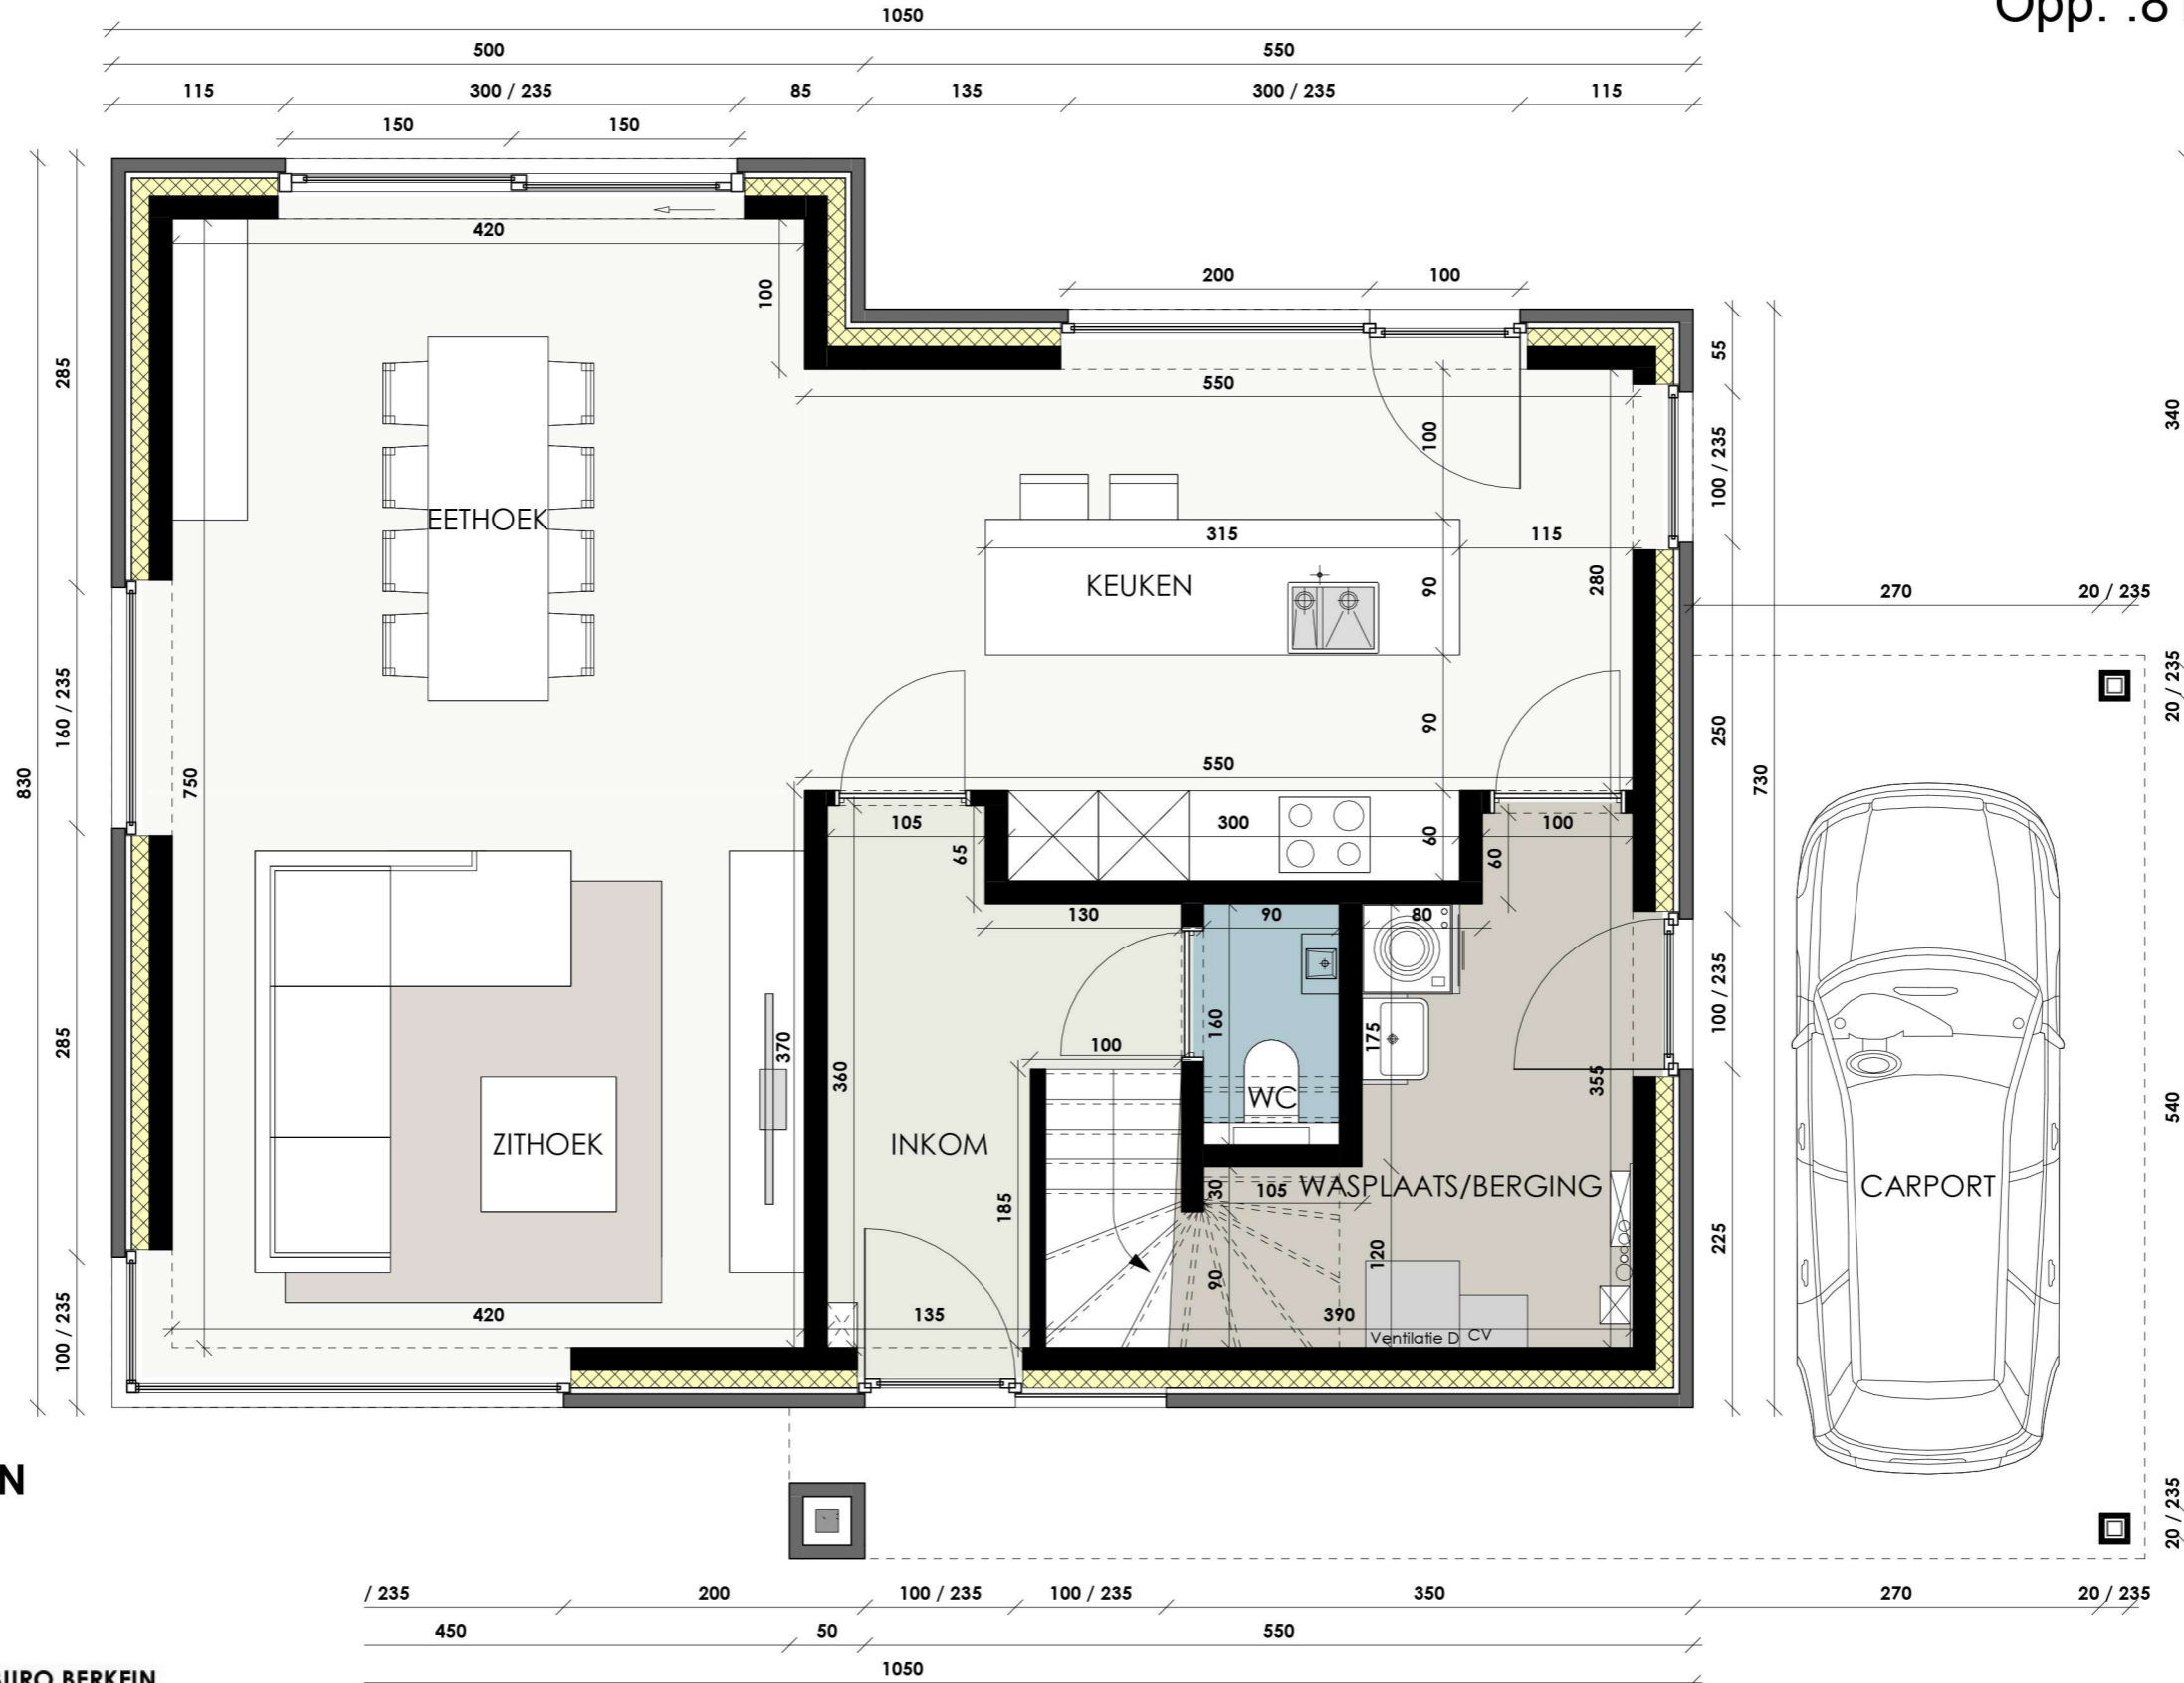

# VERKAVELING POESELE - POEKESTRAAT

Opp. :81.98 m<sup>2</sup>

**GRONDPLAN  
LOT 28**

**ARCHITECTENBURO BERKEIN**  
Bellemstraat 50 9880 Adter  
info@architectenburo.berkein.com

**SCHAALBALK**

Kweekstraat 13, 8770 Ingelmunster  
TEL 056 66 59 45  
www.constructis.be