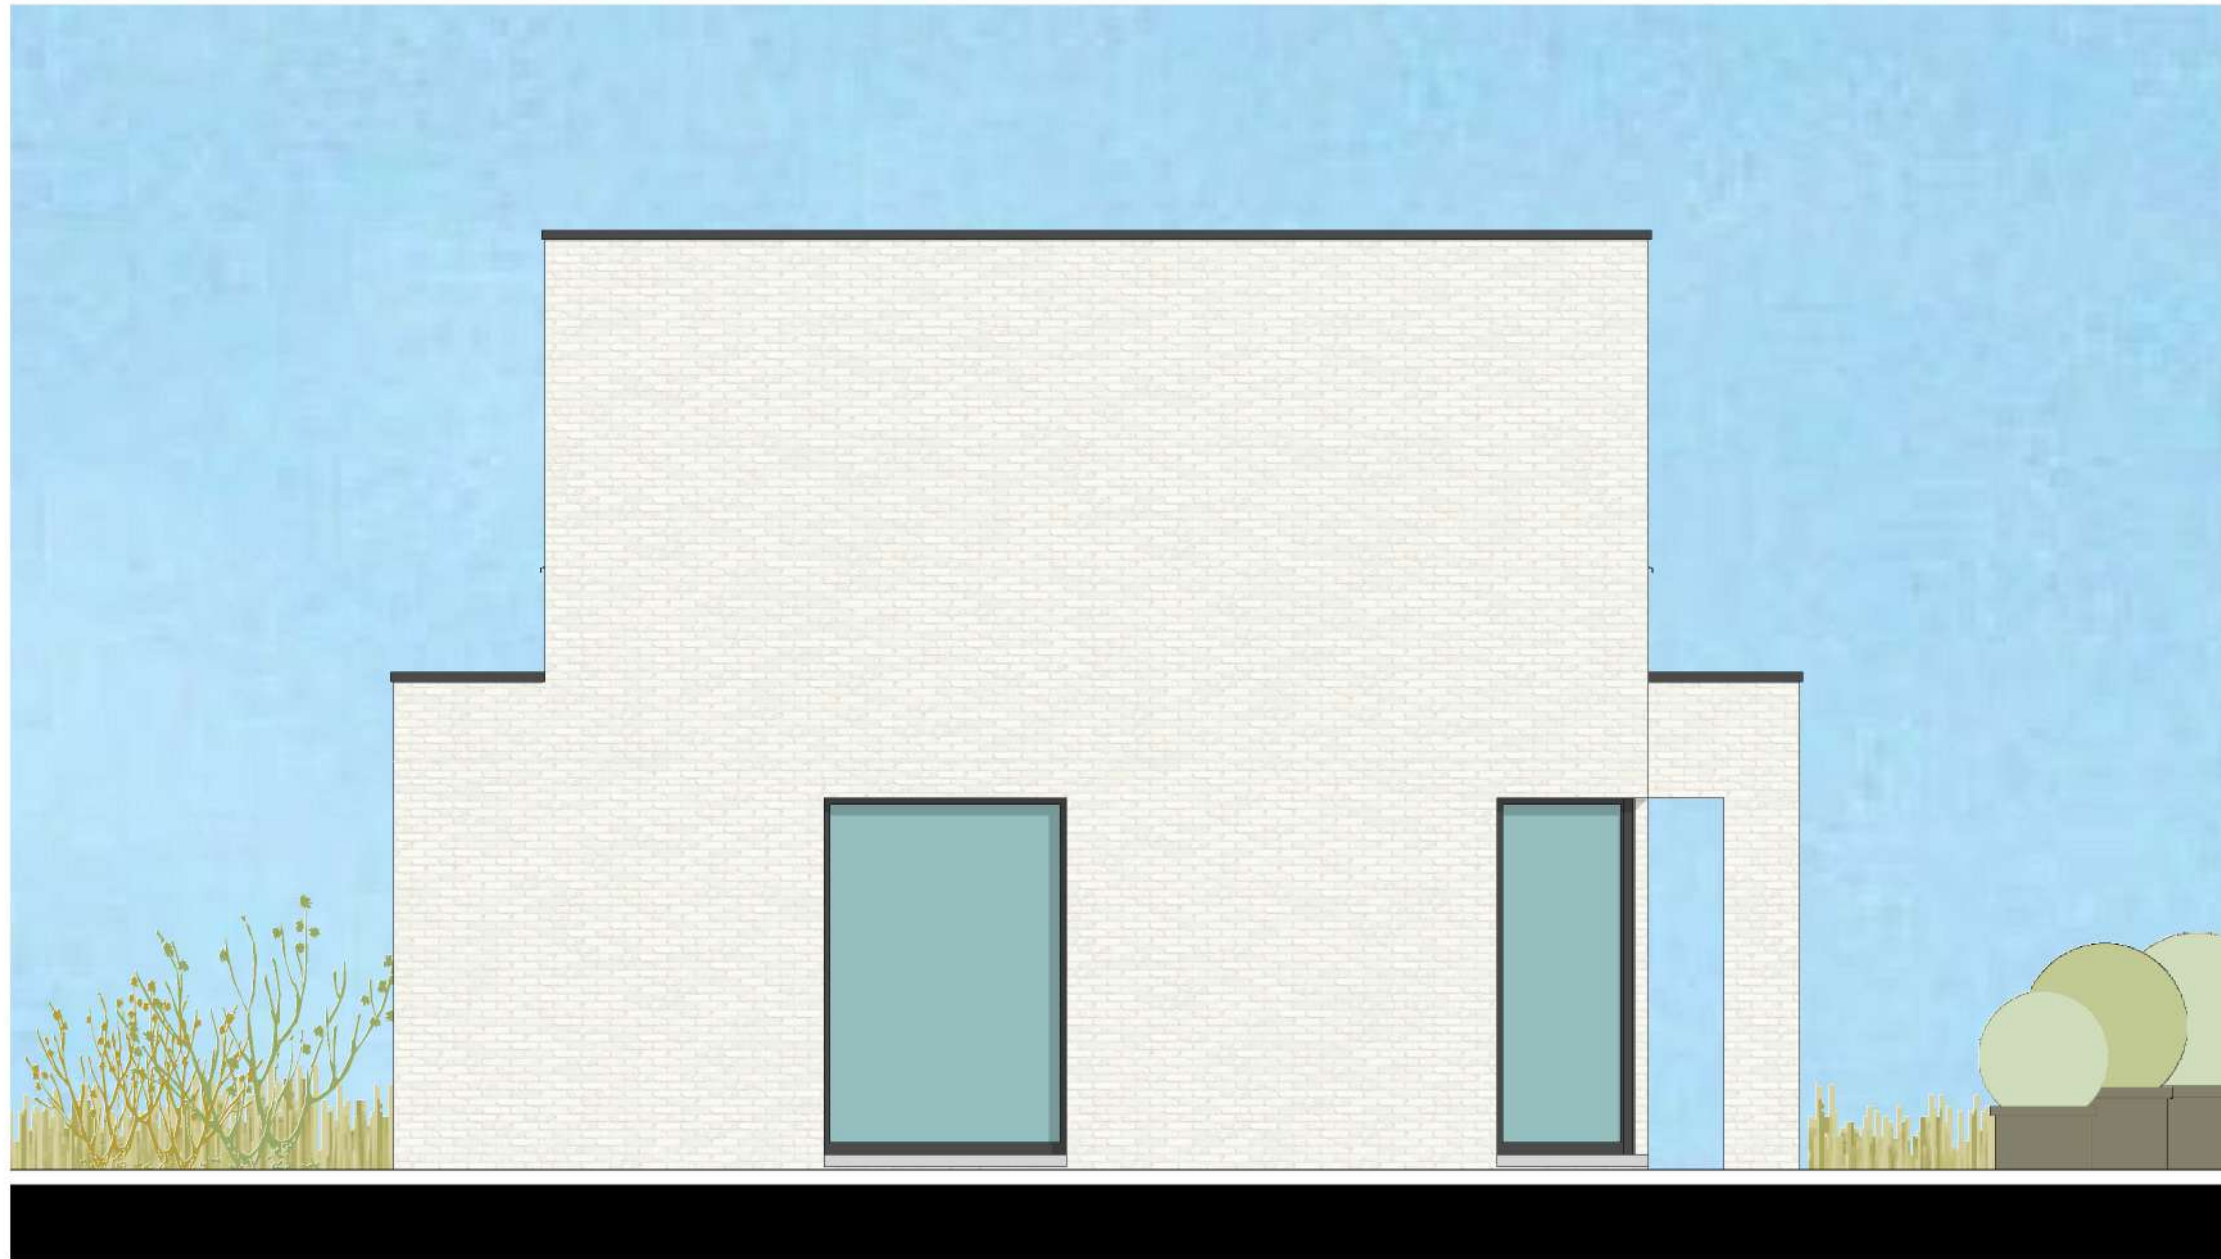

VERKAVELING POESELE - POEKESTRAAT

LINKERZIJGEVEL
LOT 28

ARCHITECTENBURO BERKEIN
Bellemstraat 50 9880 Adler
info@architectenburo.berkein.com

SCHAALBALK

Kweekstraat 13, 8770 Ingelmunster
TEL 056 66 59 45
www.constructis.be