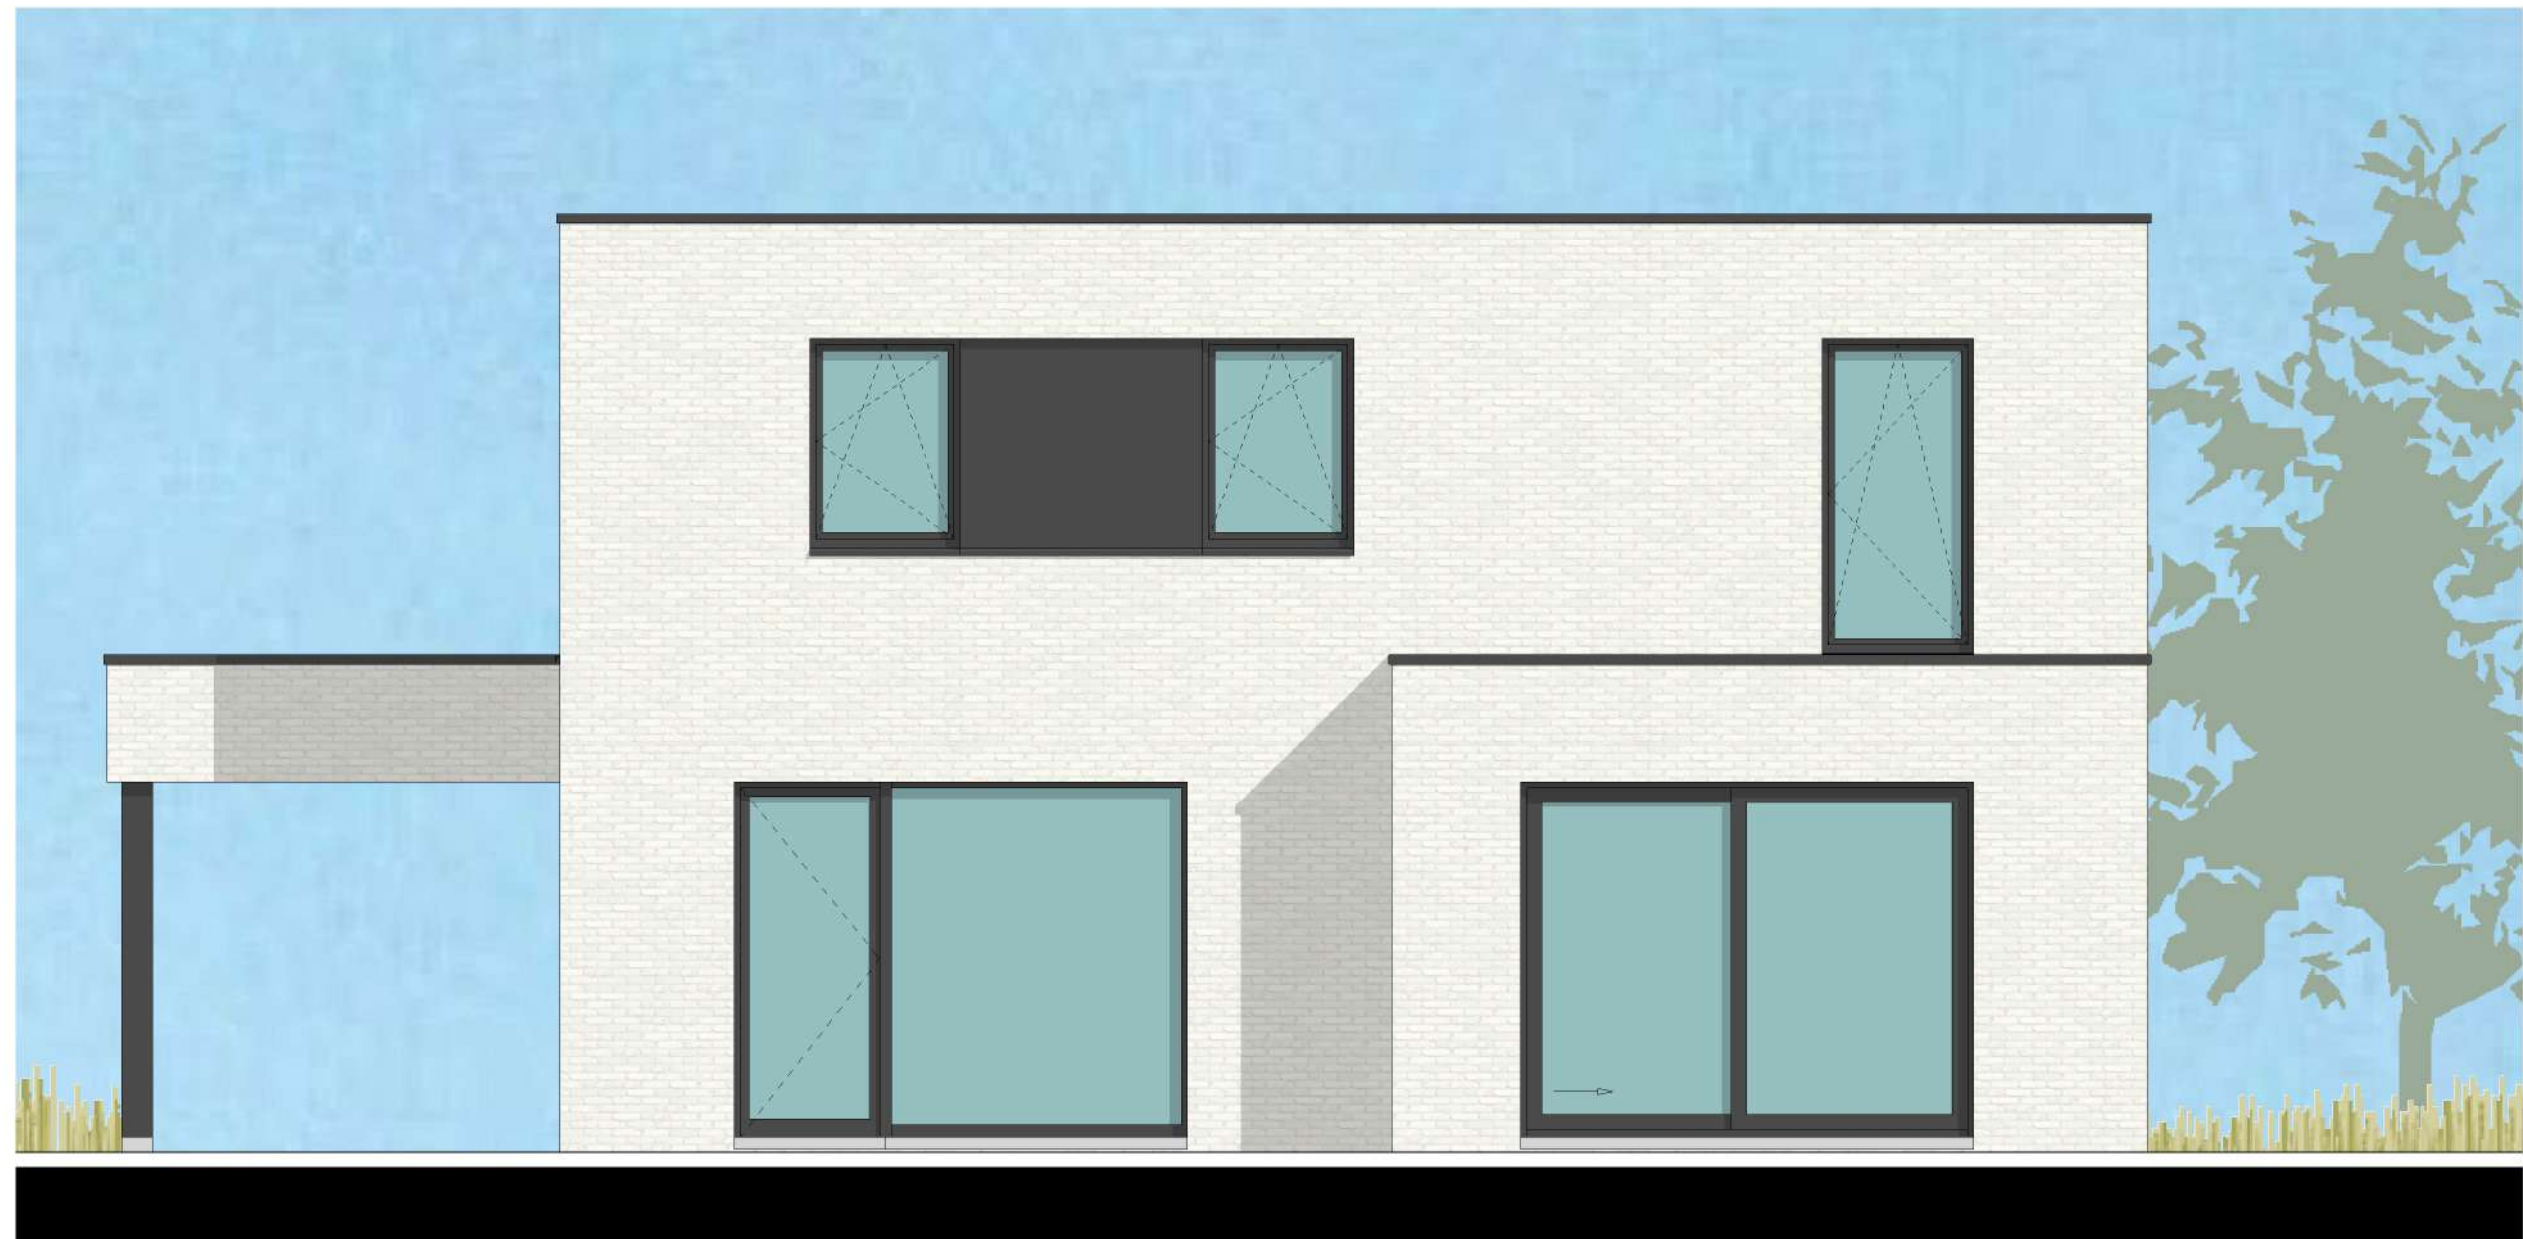

VERKAVELING POESELE - POEKESTRAAT

ACHTERGEVEL
LOT 28

ARCHITECTENBURO BERKEIN
Bellemstraat 50 9880 Adler
info@architectenburo.berkein.com

SCHAALBALK

Kweekstraat 13, 8770 Ingelmunster
TEL 056 66 59 45
www.constructis.be