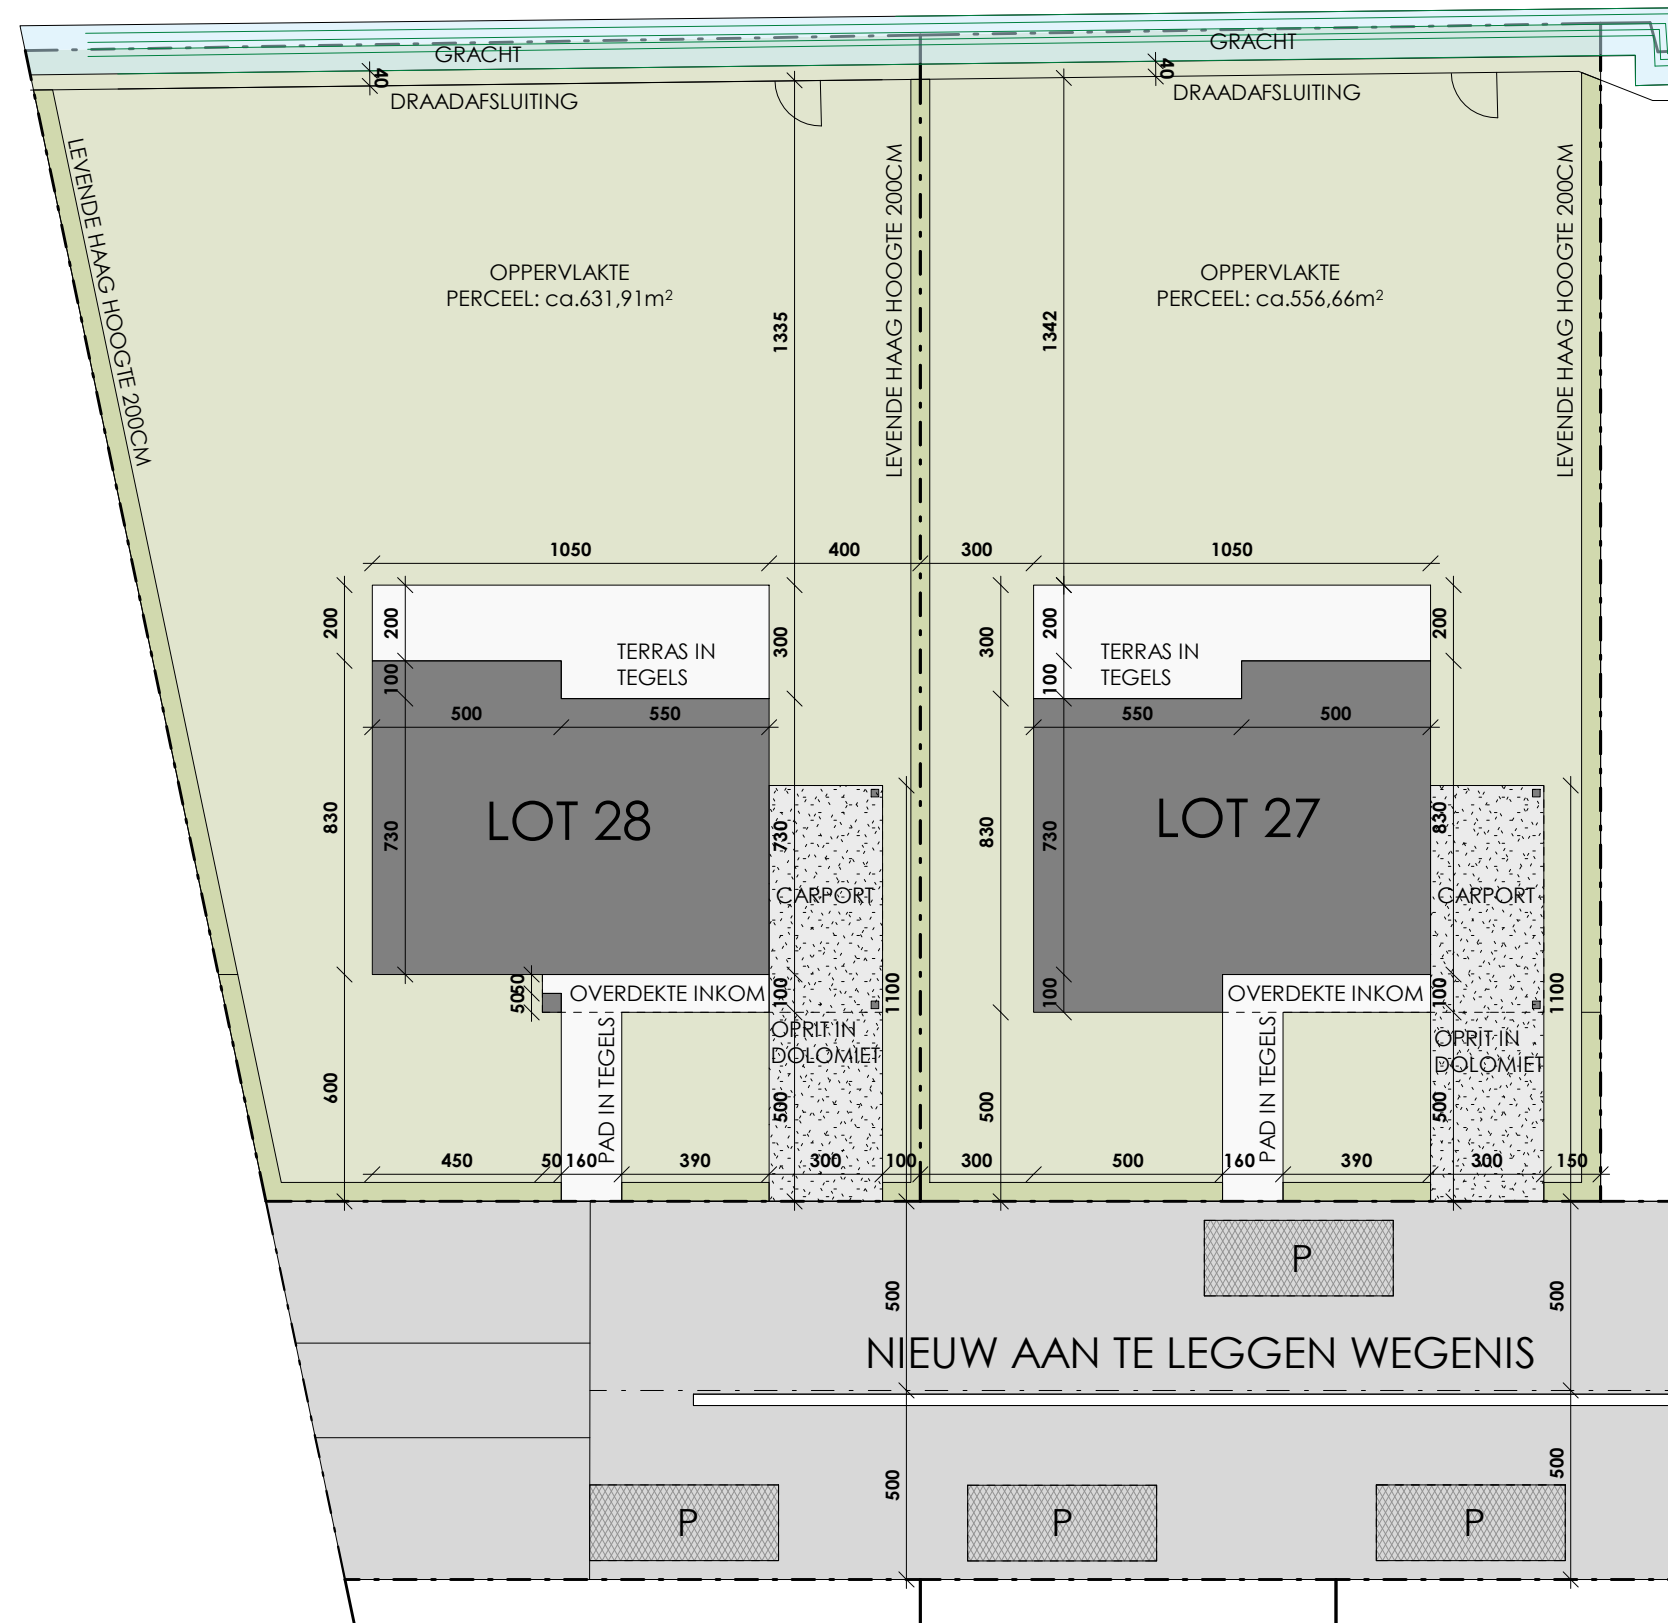

VERKAVELING POESELE - POEKESTRAAT

INPLANTINGSPLAN LOT 27-28

ARCHITECTENBURO BERKEIN
Bellemstraat 50 9880 Aalter
info@architectenburo.berkein.com

0 1 2 3 4 5m

Kweekstraat 13, 8770 Ingelmunster
TEL 056 66 59 45
www.constructis.be