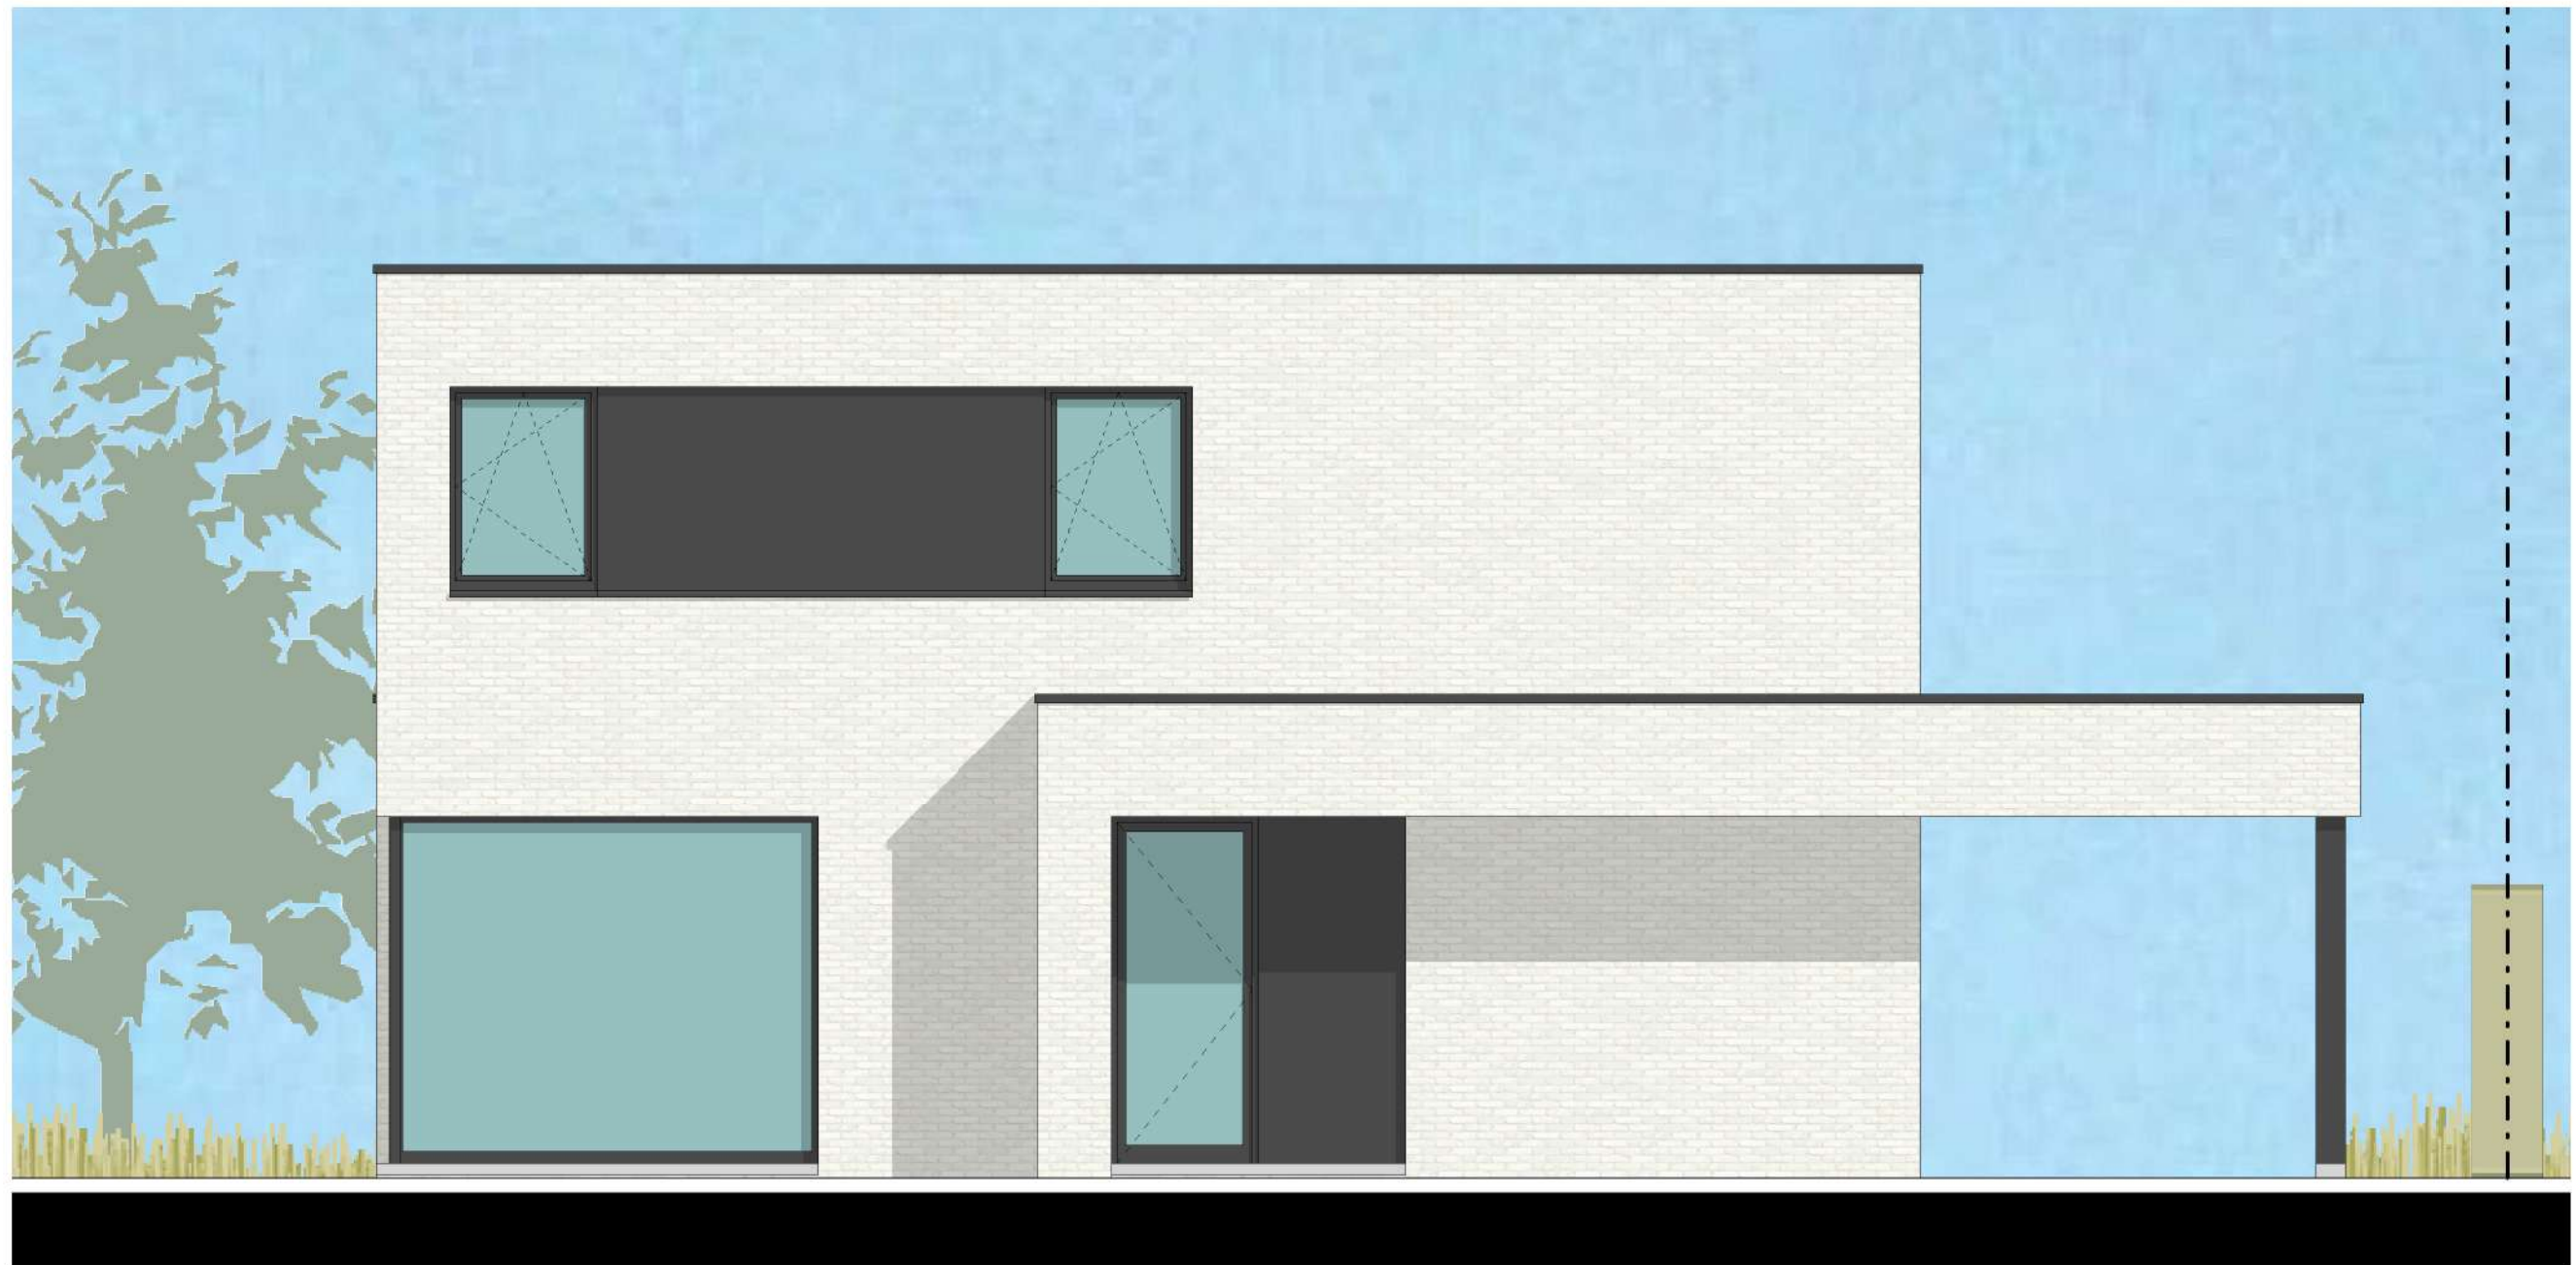

VERKAVELING POESELE - POEKESTRAAT

VOORGEVEL
LOT 28

ARCHITECTENBURO BERKEIN
Bellemstraat 50 9880 Aalter
info@architectenburo.berkein.com

SCHAALBALK

Kweekstraat 13, 8770 Ingelmunster
TEL 056 66 59 45
www.constructis.be