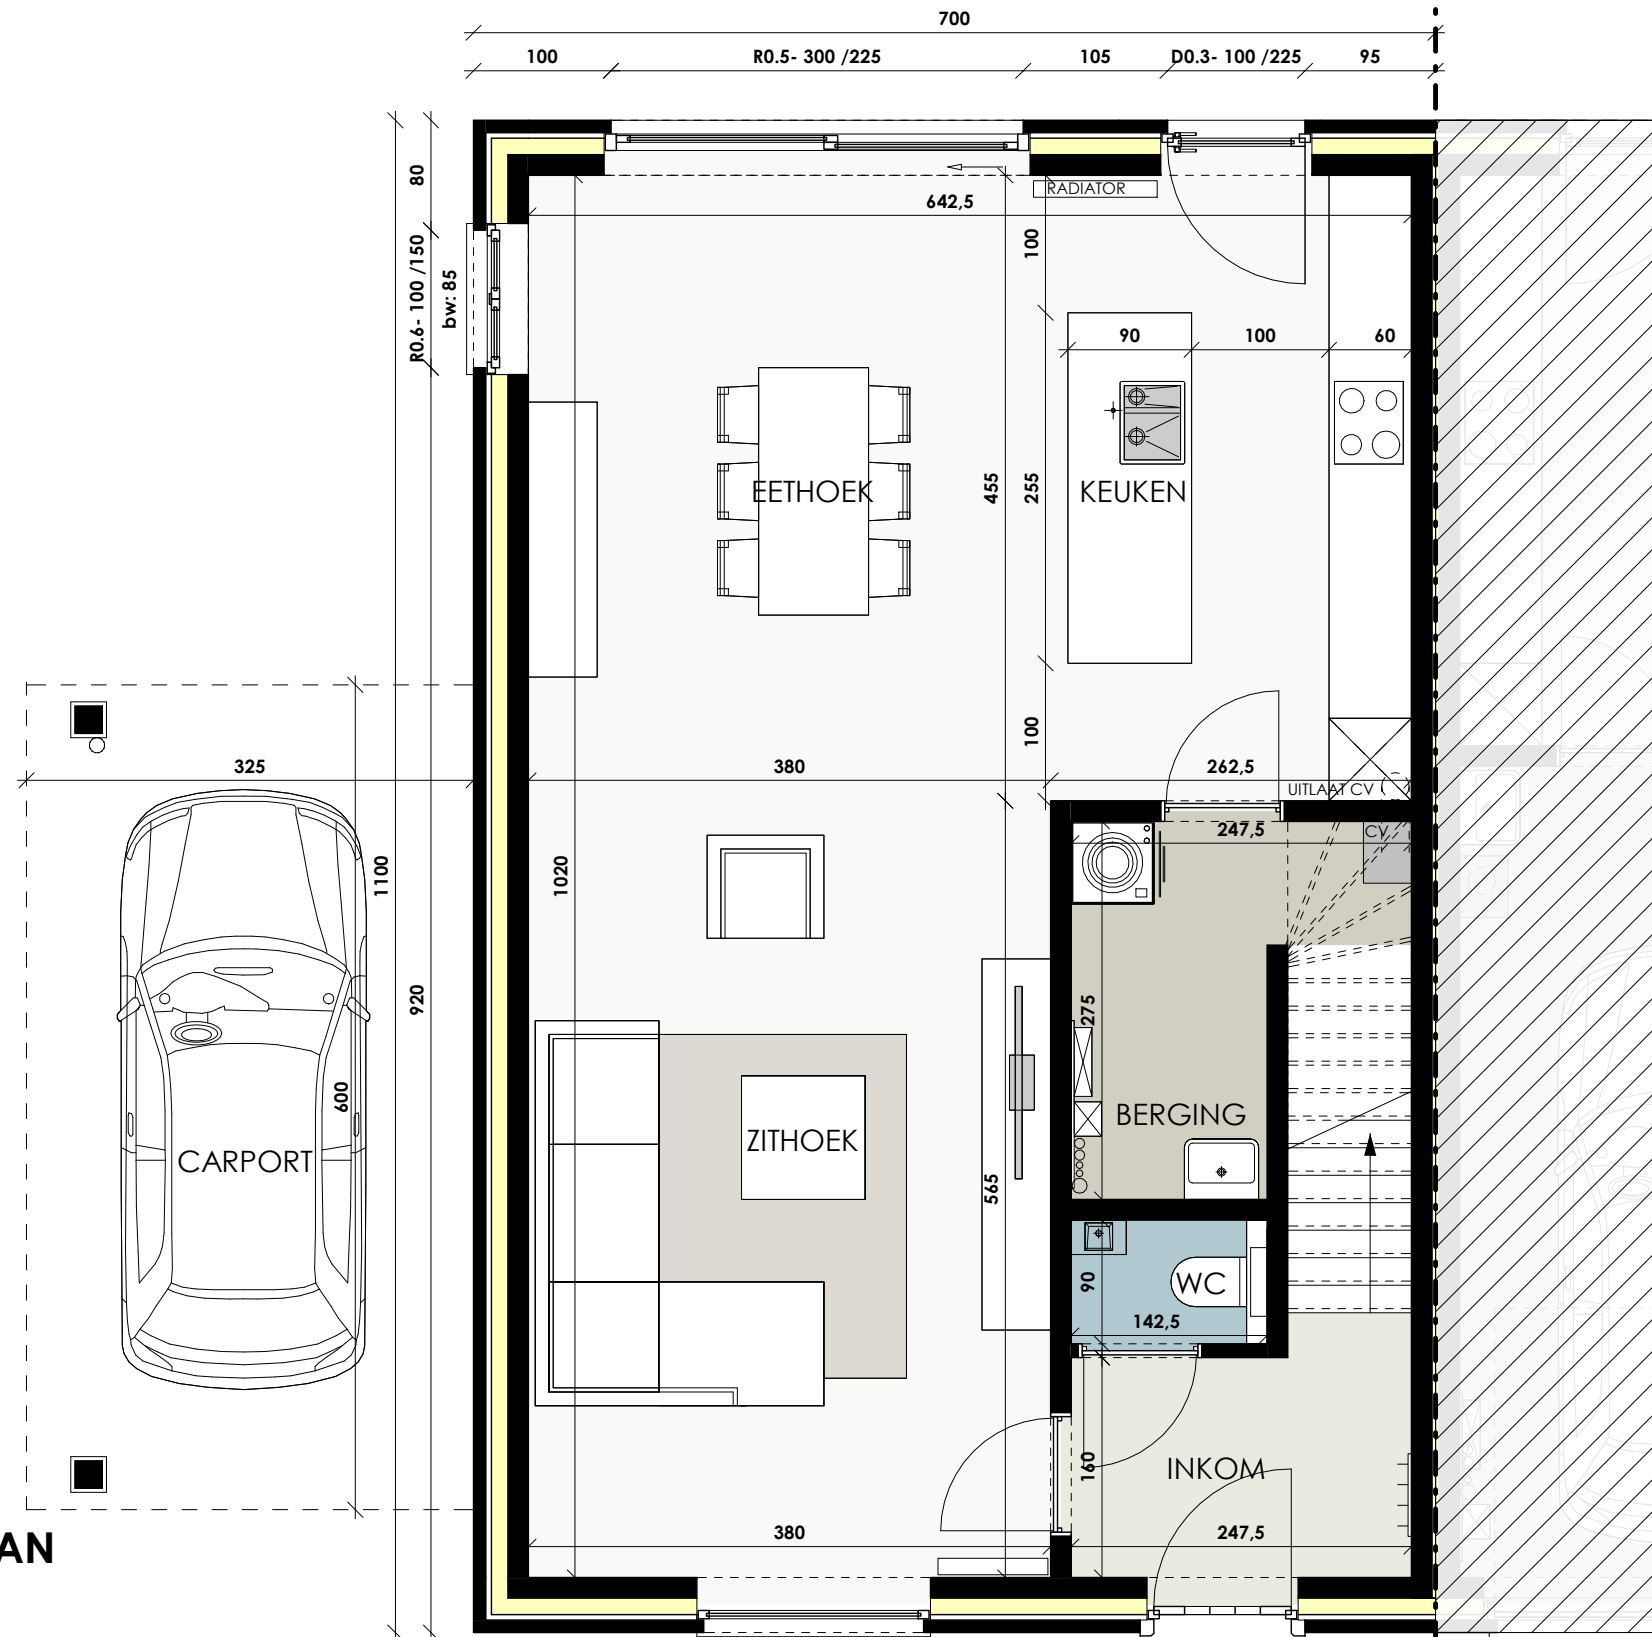

VERKAVELING POESELE - POEKESTRAAT

Opp. :77,00 m²
Opp. grond :324,58 m²

GRONDPLAN
LOT 30

ARCHITECTENBURO BERKEIN
Bellemstraat 50 9880 Aalter
info@architectenburo.berkein.com

SCHAALBALK

Kweekstraat 13, 8770 Ingelmunster
TEL 056 66 59 45
www.constructis.be