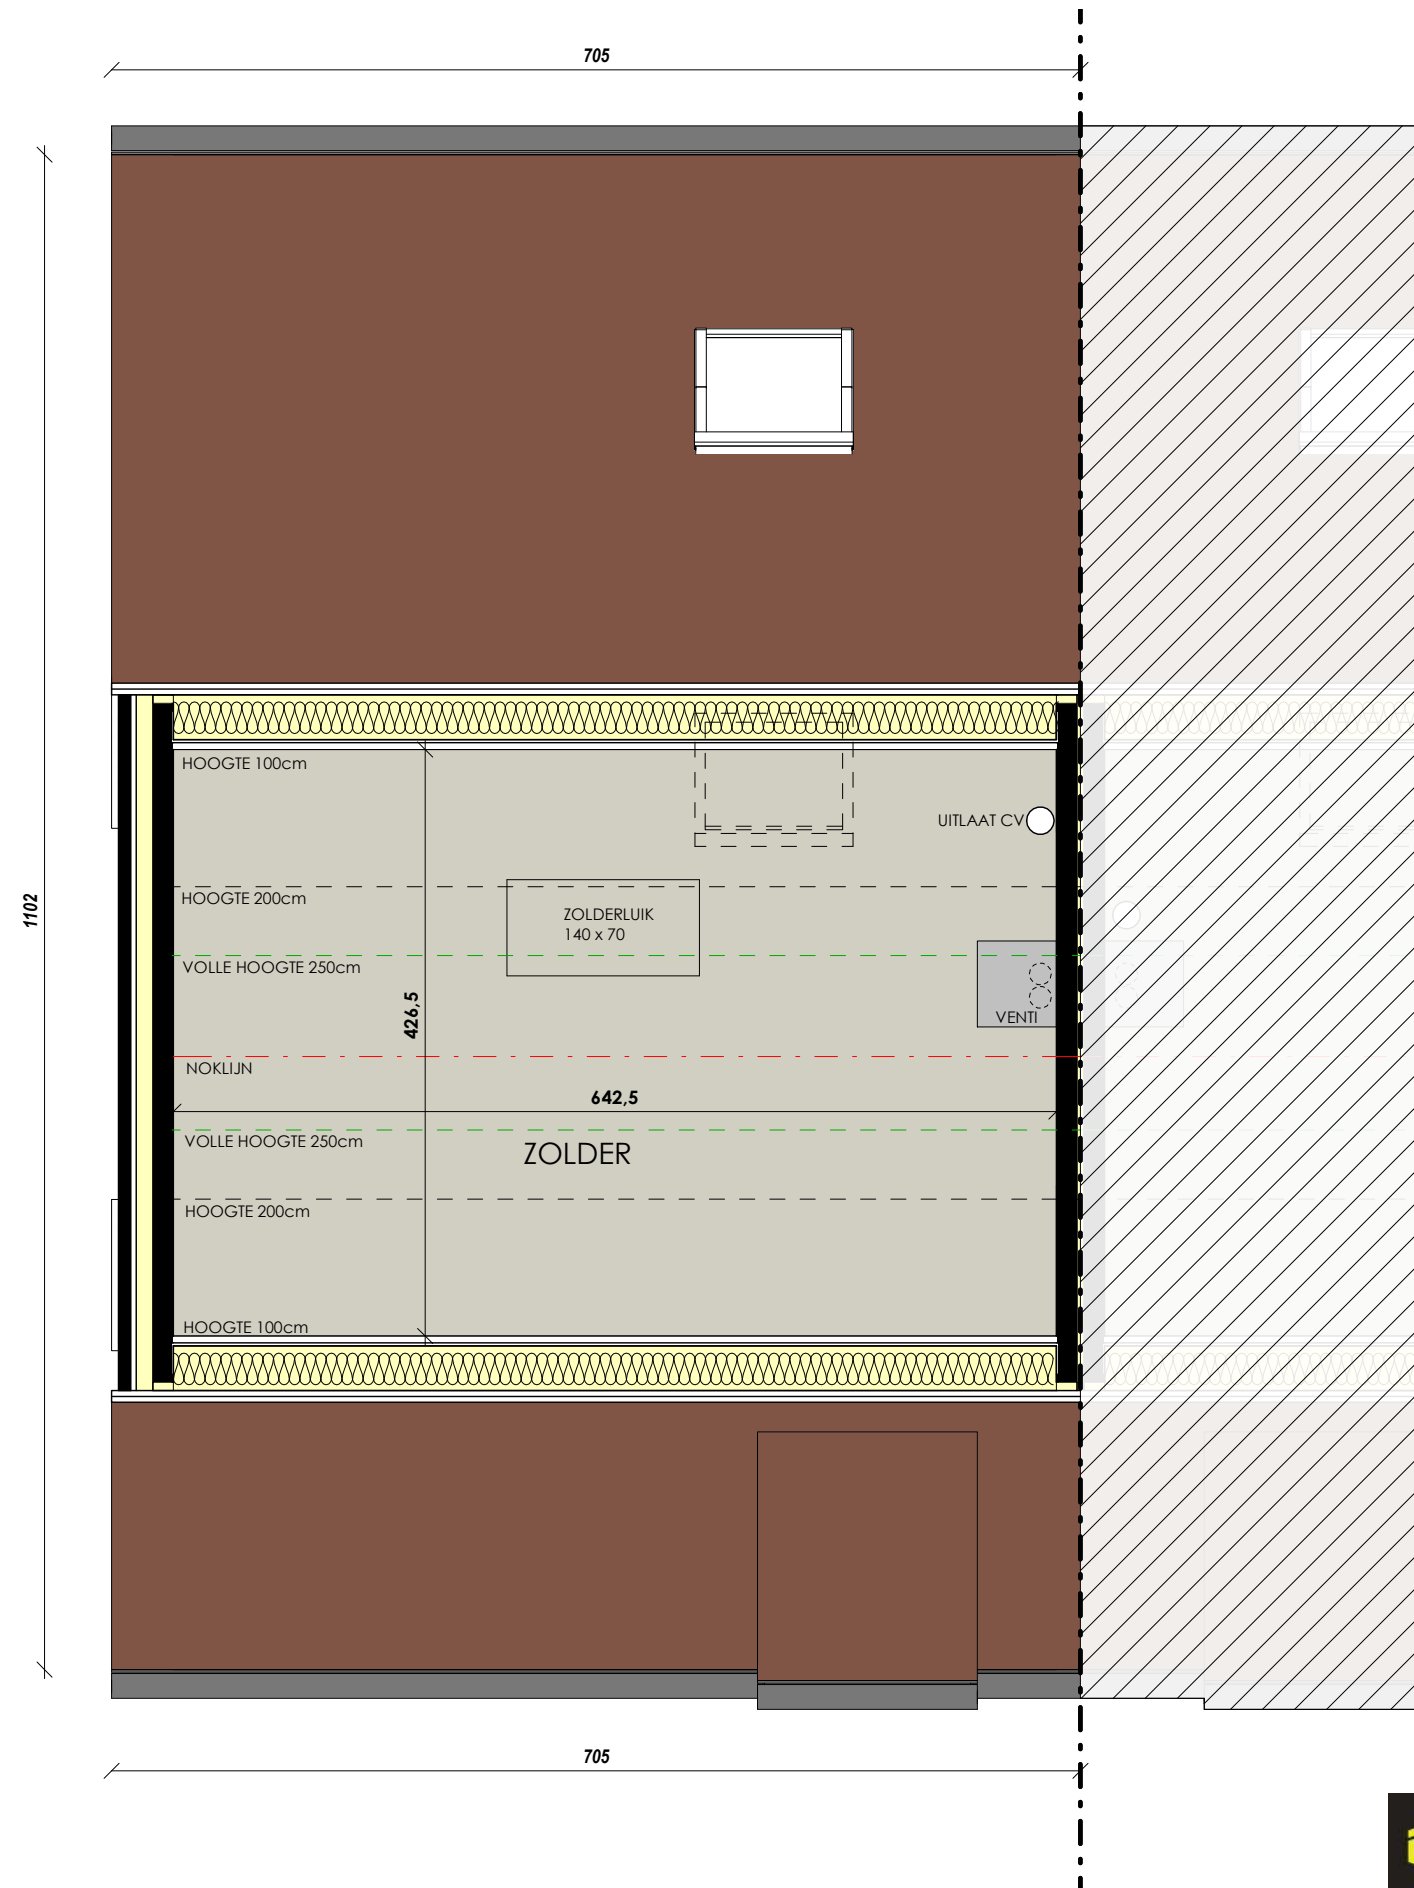

VERKAVELING POESELE - POEKESTRAAT

Opp. :66,31 m²
Opp. grond :324,58 m²

VERDIEPINGSPLAN LOT 30

ARCHITECTENBURO BERKEIN
Bellemstraat 50 9880 Aalter
info@architectenburo.berkein.com

SCHAALBALK

Kweekstraat 13, 8770 Ingelmunster
TEL 056 66 59 45
www.constructis.be

VERKAVELING POESELE - POEKESTRAAT

Opp. :29,86 m²
Opp. grond :324,58 m²

ZOLDERPLAN LOT 30

ARCHITECTENBURO BERKEIN
Bellemstraat 50 9880 Adler
info@architectenburo.berkein.com

SCHAALBALK

Kweekstraat 13, 8770 Ingelmunster
TEL 056 66 59 45
www.constructis.be