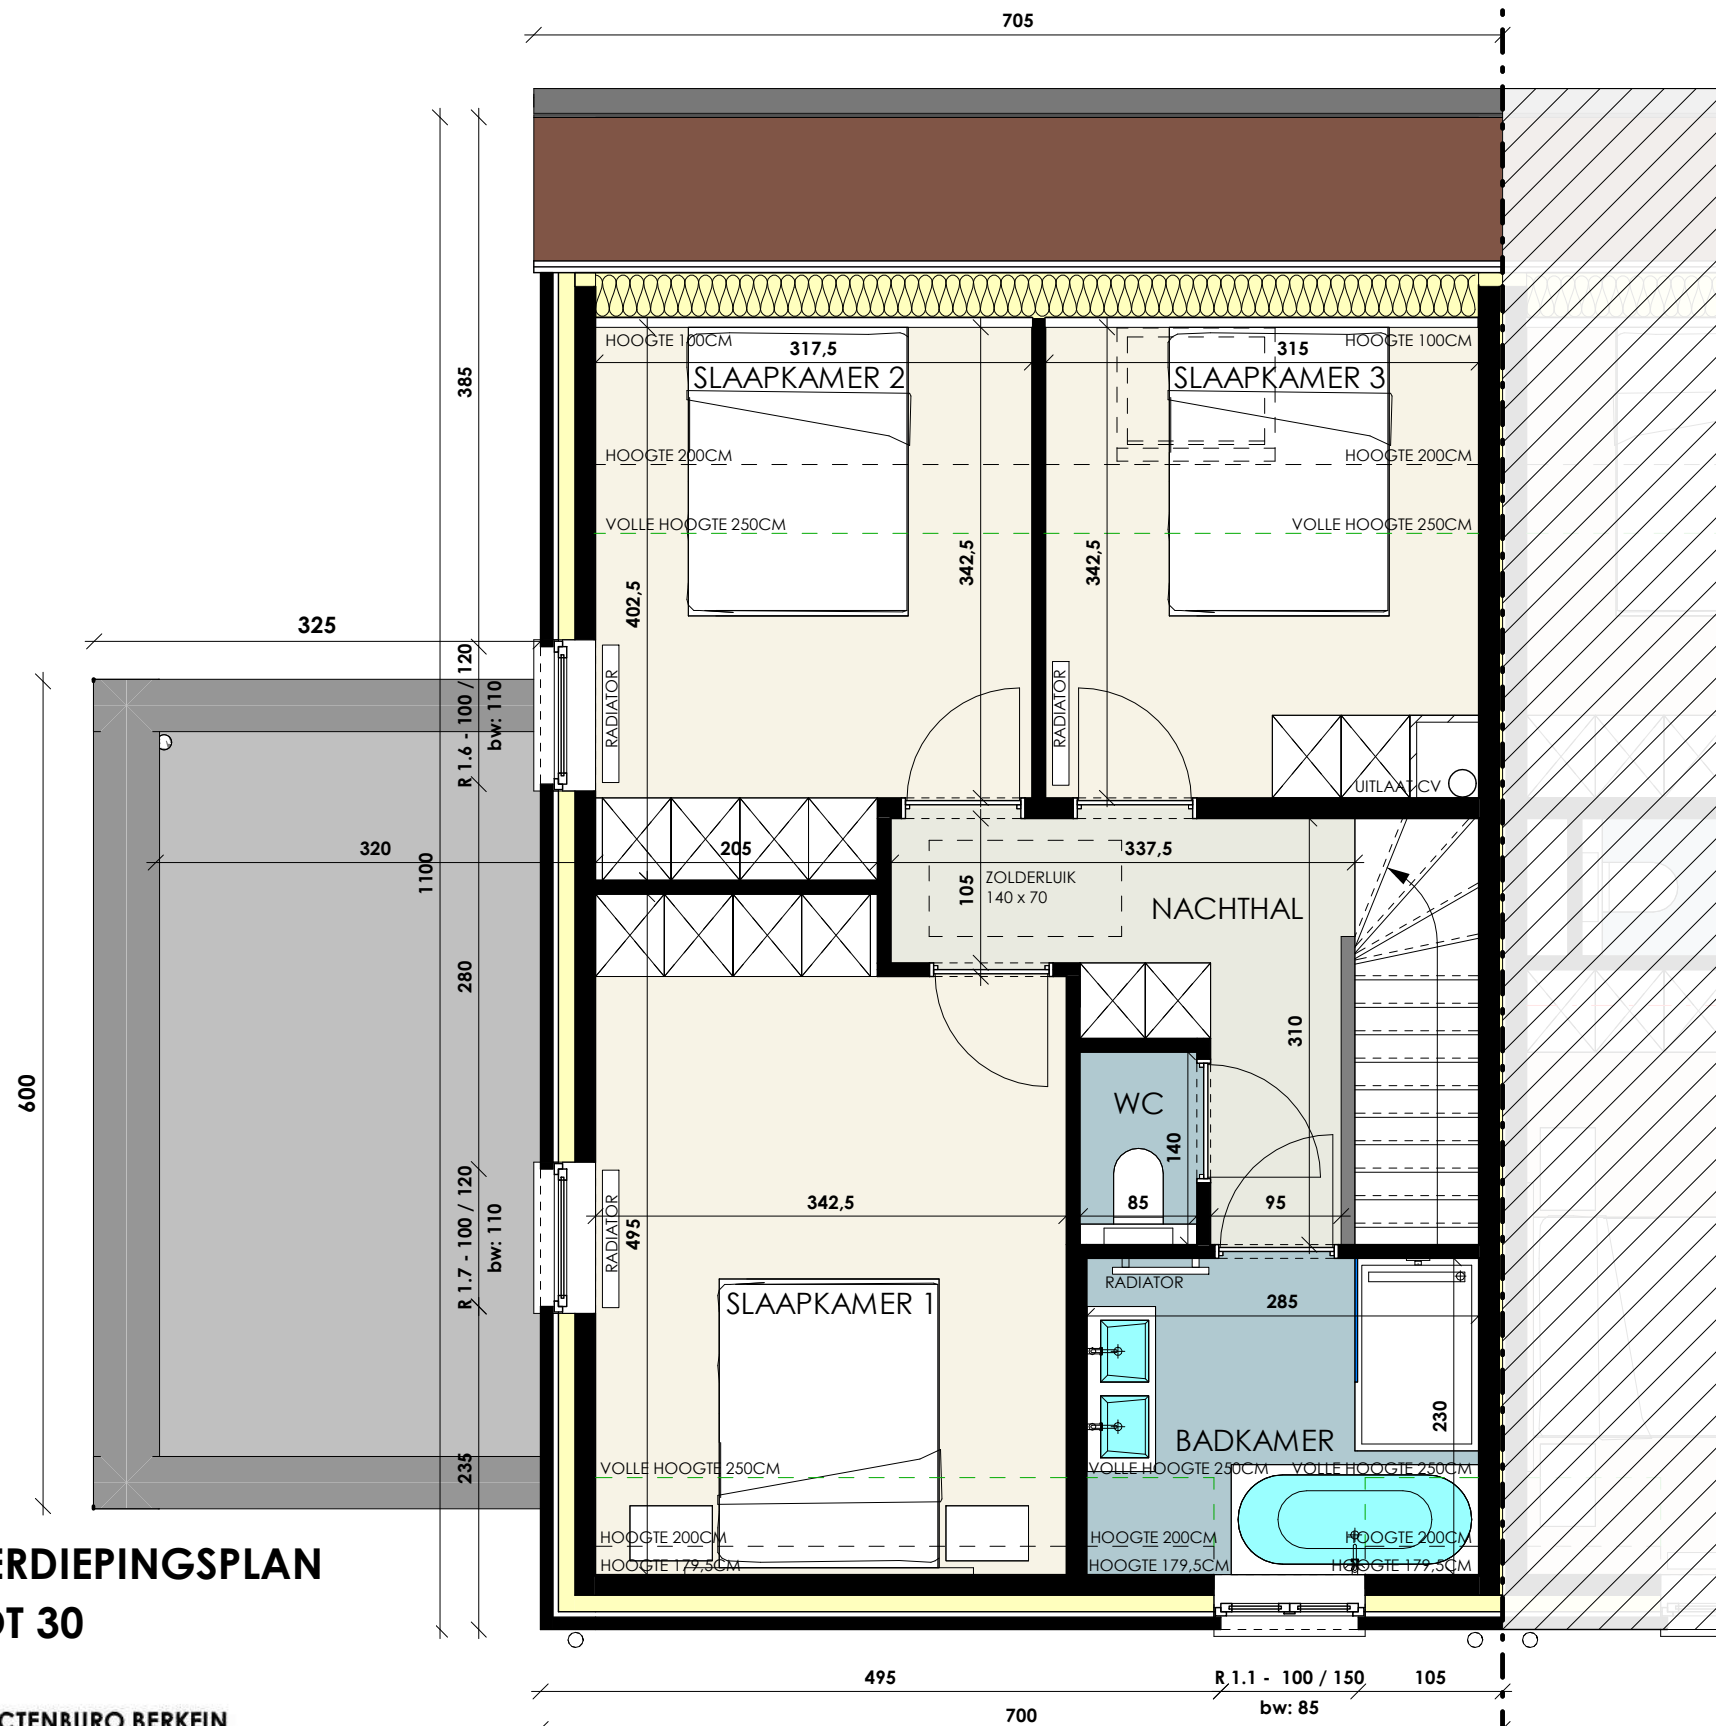

VERKAVELING POESELE - POEKESTRAAT

Opp. :77,00 m²
Opp. grond :324,58 m²

GRONDPLAN
LOT 30

ARCHITECTENBURO BERKEIN
Bellemstraat 50 9880 Aalter
info@architectenburo.berkein.com

SCHAALBALK

Kweekstraat 13, 8770 Ingelmunster
TEL 056 66 59 45
www.constructis.be

VERKAVELING POESELE - POEKESTRAAT

Opp. :66,31 m²
Opp. grond :324,58 m²

VERDIEPINGSPLAN LOT 30

ARCHITECTENBURO BERKEIN
Bellemstraat 50 9880 Aalter
info@architectenburo.berkein.com

SCHAALBALK

Kweekstraat 13, 8770 Ingelmunster
TEL 056 66 59 45
www.constructis.be