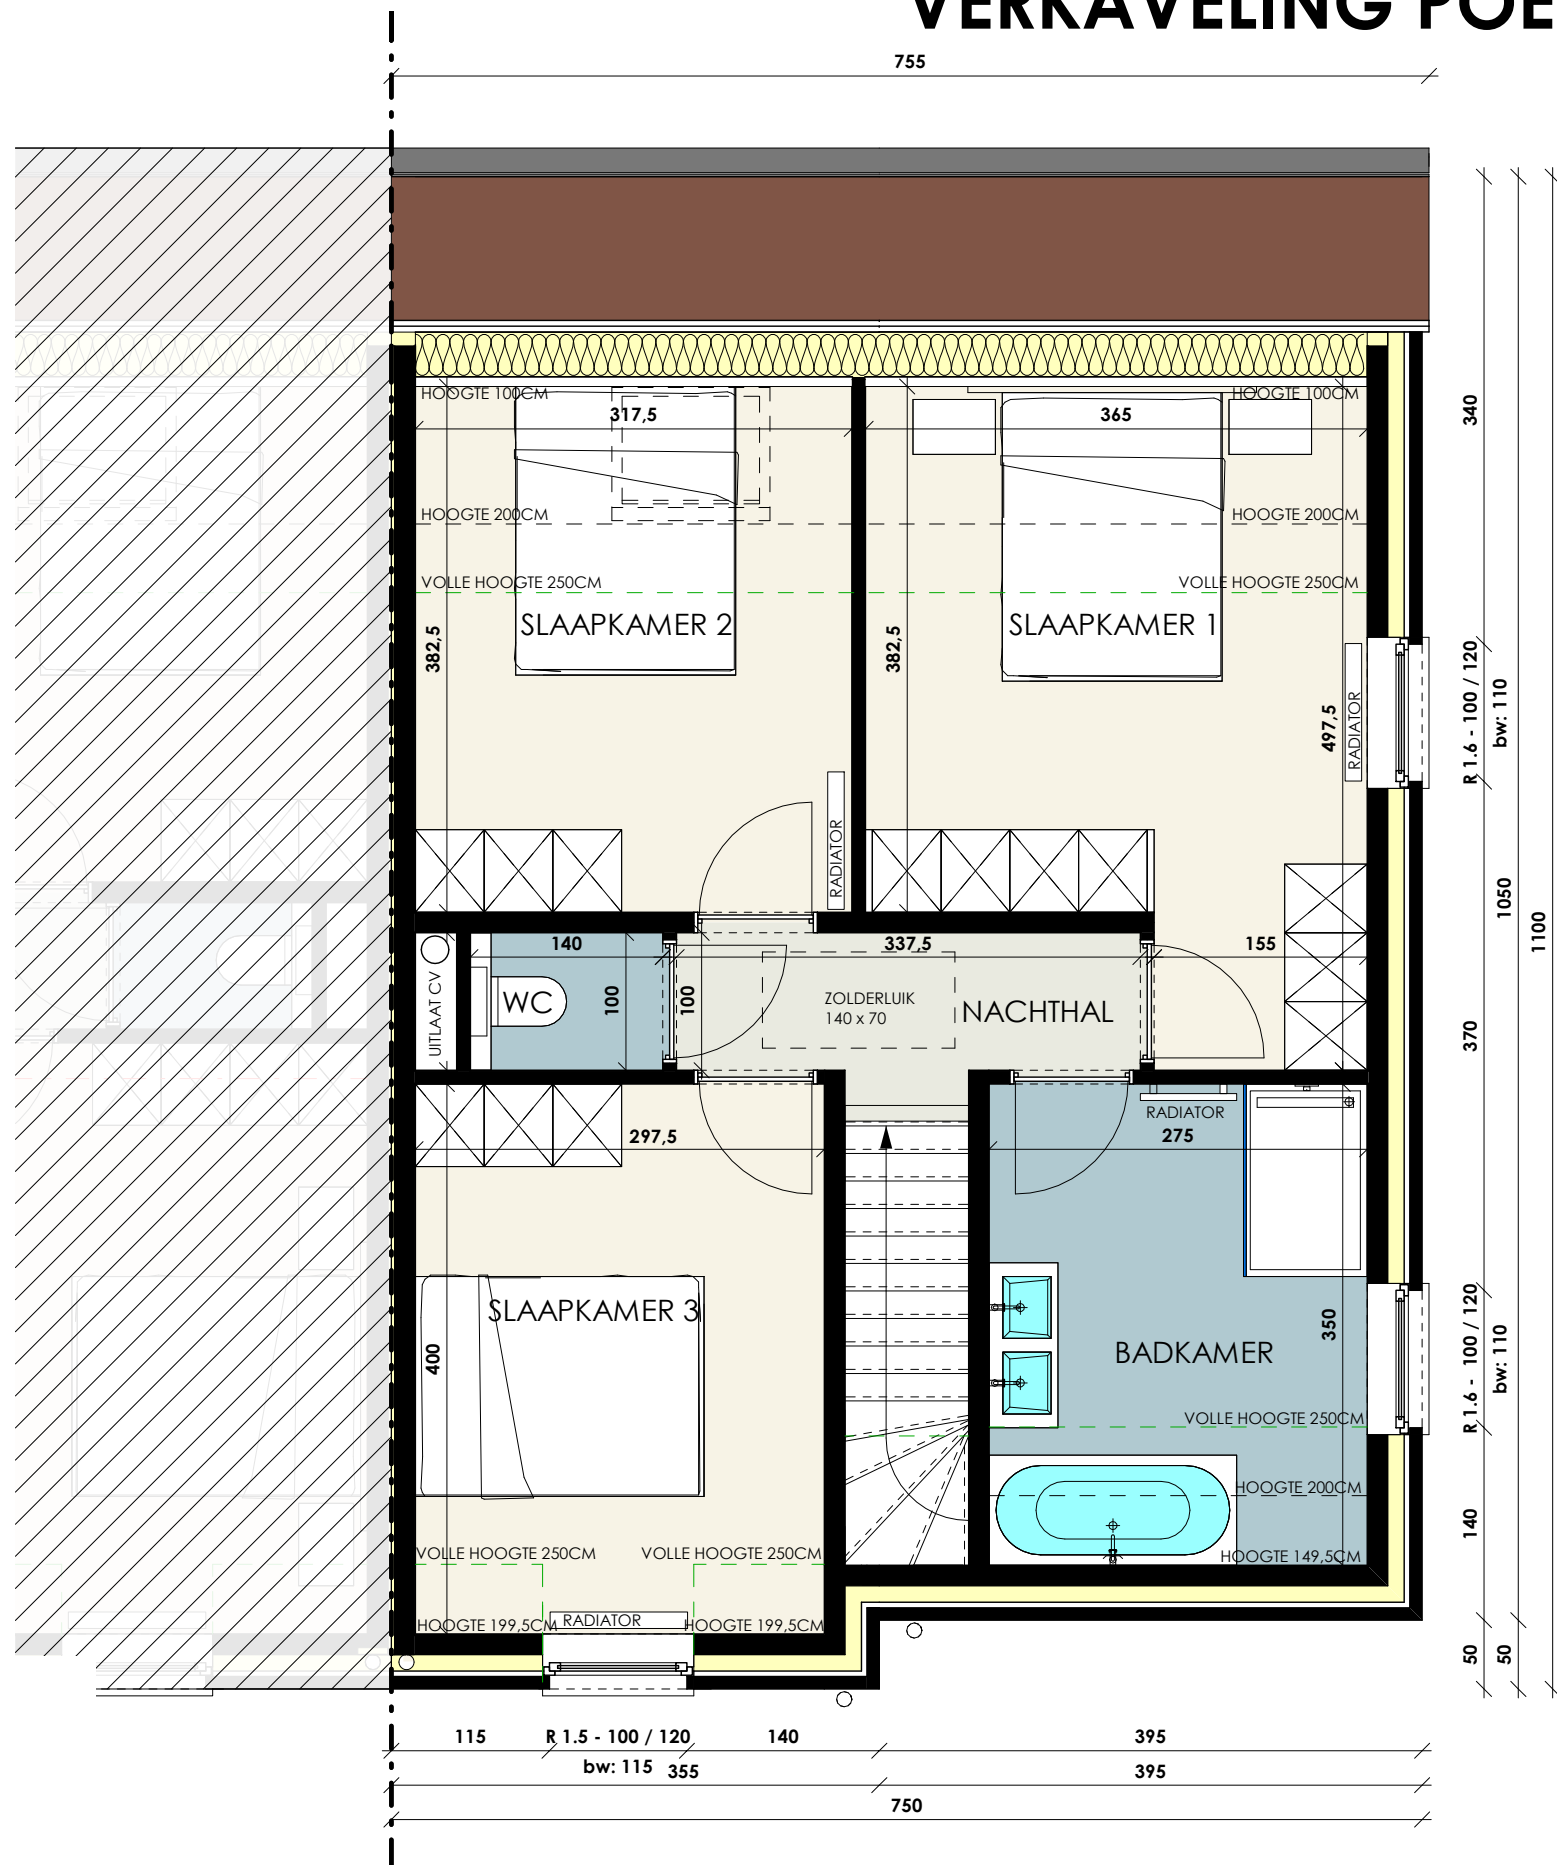

VERKAVELING POESELE - POEKESTRAAT

Opp. :80,53 m²
Opp. grond :309,94 m²

GRONDPLAN LOT 31

ARCHITECTENBURO BERKEIN
Bellemstraat 50 9880 Aalter
info@architectenburo.berkein.com

SCHAALBALK

Kweekstraat 13, 8770 Ingelmunster
TEL 056 66 59 45
www.constructis.be

VERKAVELING POESELE - POEKESTRAAT

Opp. :69,08 m²
Opp. grond :309,94 m²

VERDIEPINGSPLAN LOT 31

ARCHITECTENBURO BERKEIN
Bellemstraat 50 9880 Aalter
info@architectenburo.berkein.com

SCHAALBALK

Kweekstraat 13, 8770 Ingelmunster
TEL 056 66 59 45
www.constructis.be