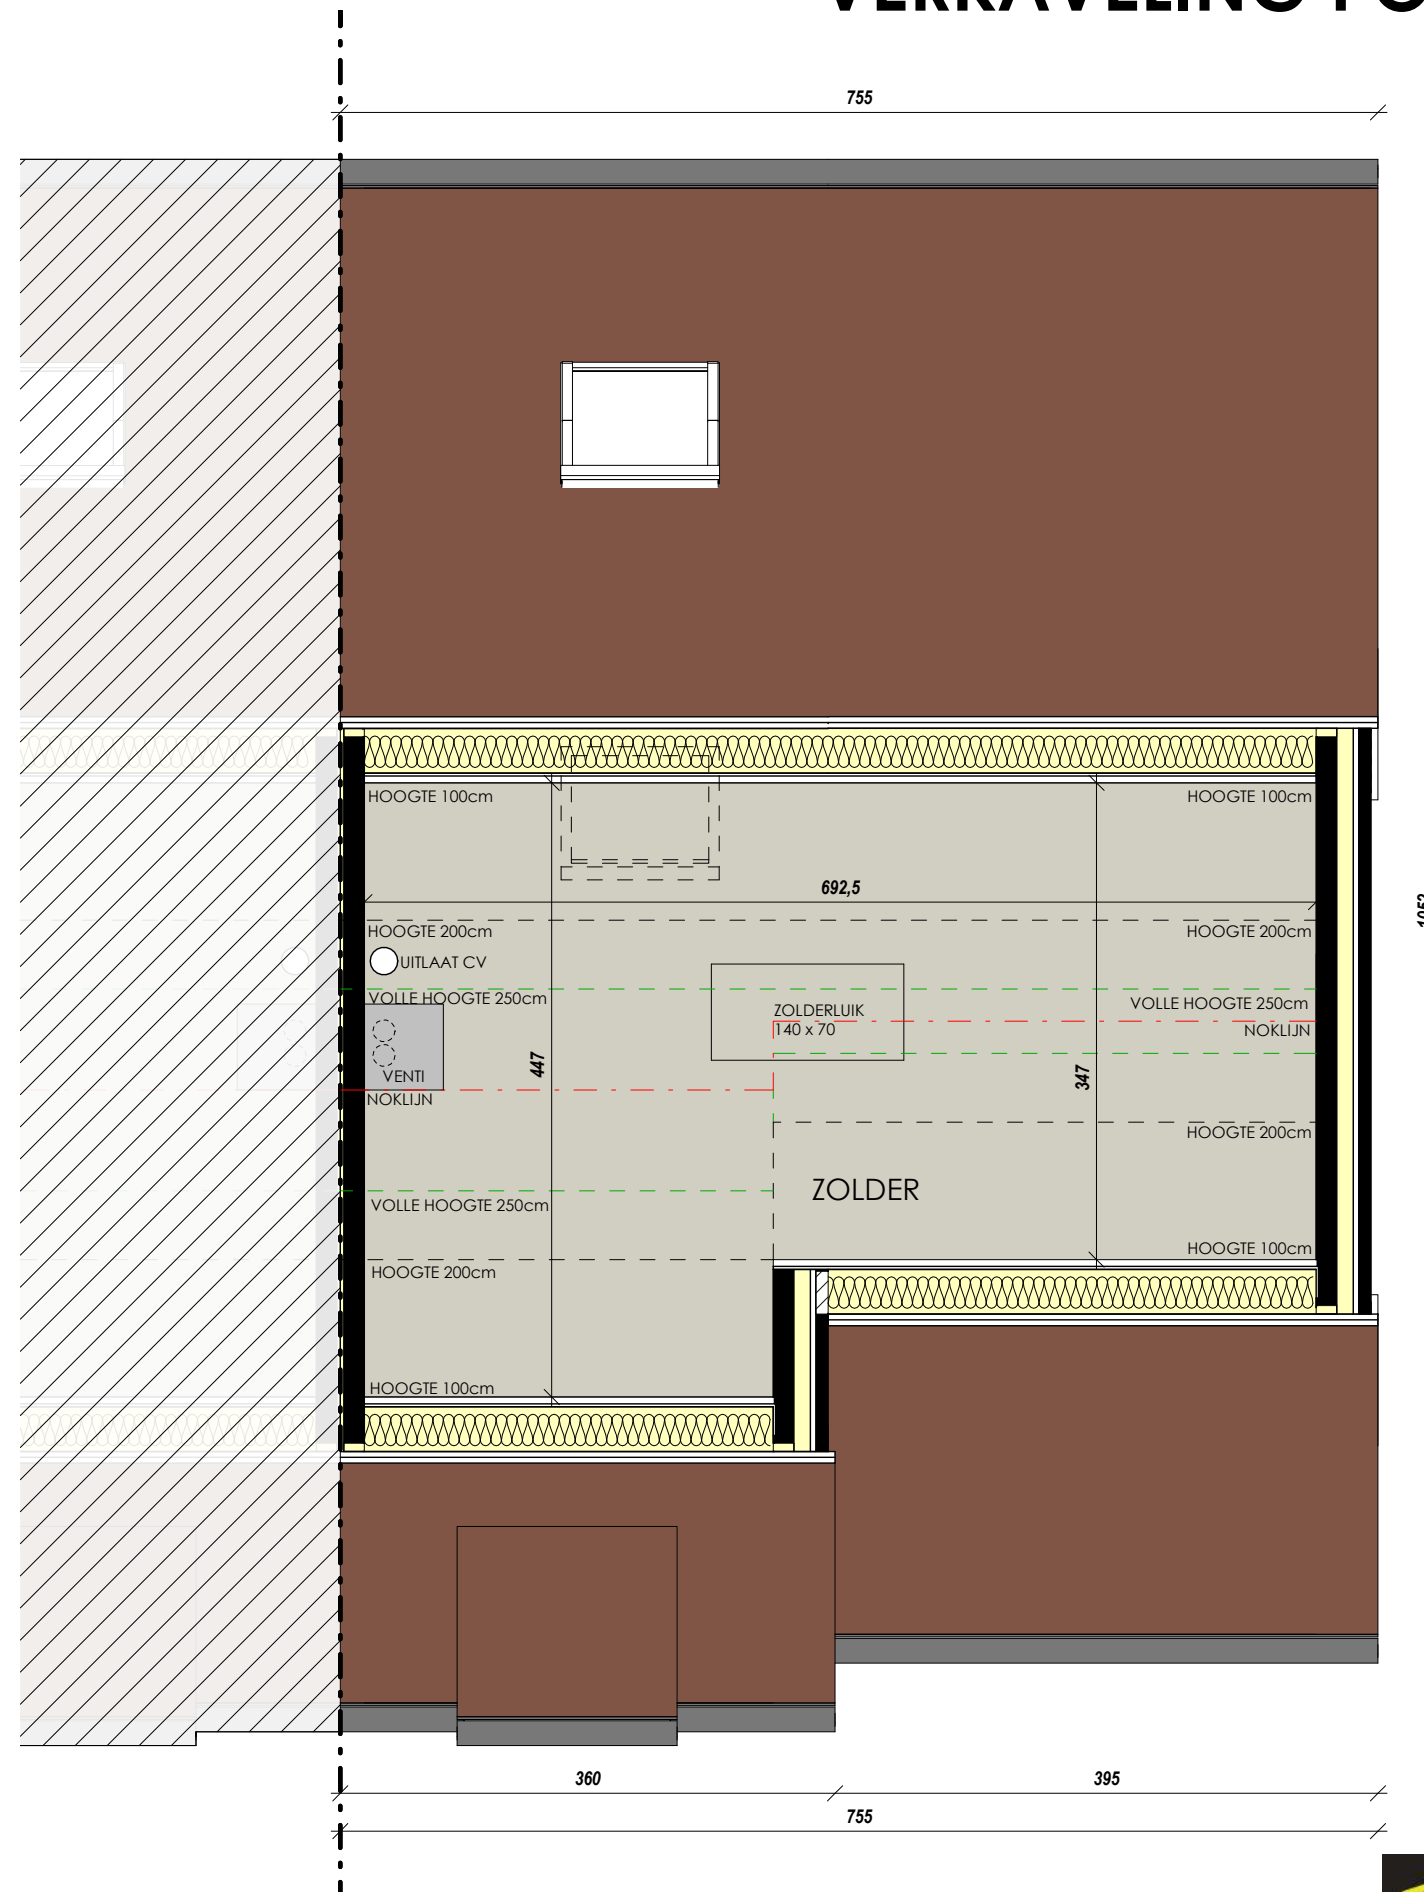

VERKAVELING POESELE - POEKESTRAAT

Opp. :69,08 m²
Opp. grond :309,94 m²

VERDIEPINGSPLAN LOT 31

ARCHITECTENBURO BERKEIN
Bellemstraat 50 9880 Aalter
info@architectenburo.berkein.com

SCHAALBALK

Kweekstraat 13, 8770 Ingelmunster
TEL 056 66 59 45
www.constructis.be

VERKAVELING POESELE - POEKESTRAAT

Opp. :29,56 m²
Opp. grond :309,94 m²

ZOLDERPLAN LOT 31

ARCHITECTENBURO BERKEIN
Bellemstraat 50 9880 Aalter
info@architectenburo.berkein.com

SCHAALBALK

Kweekstraat 13, 8770 Ingelmunster
TEL 056 66 59 45
www.constructis.be