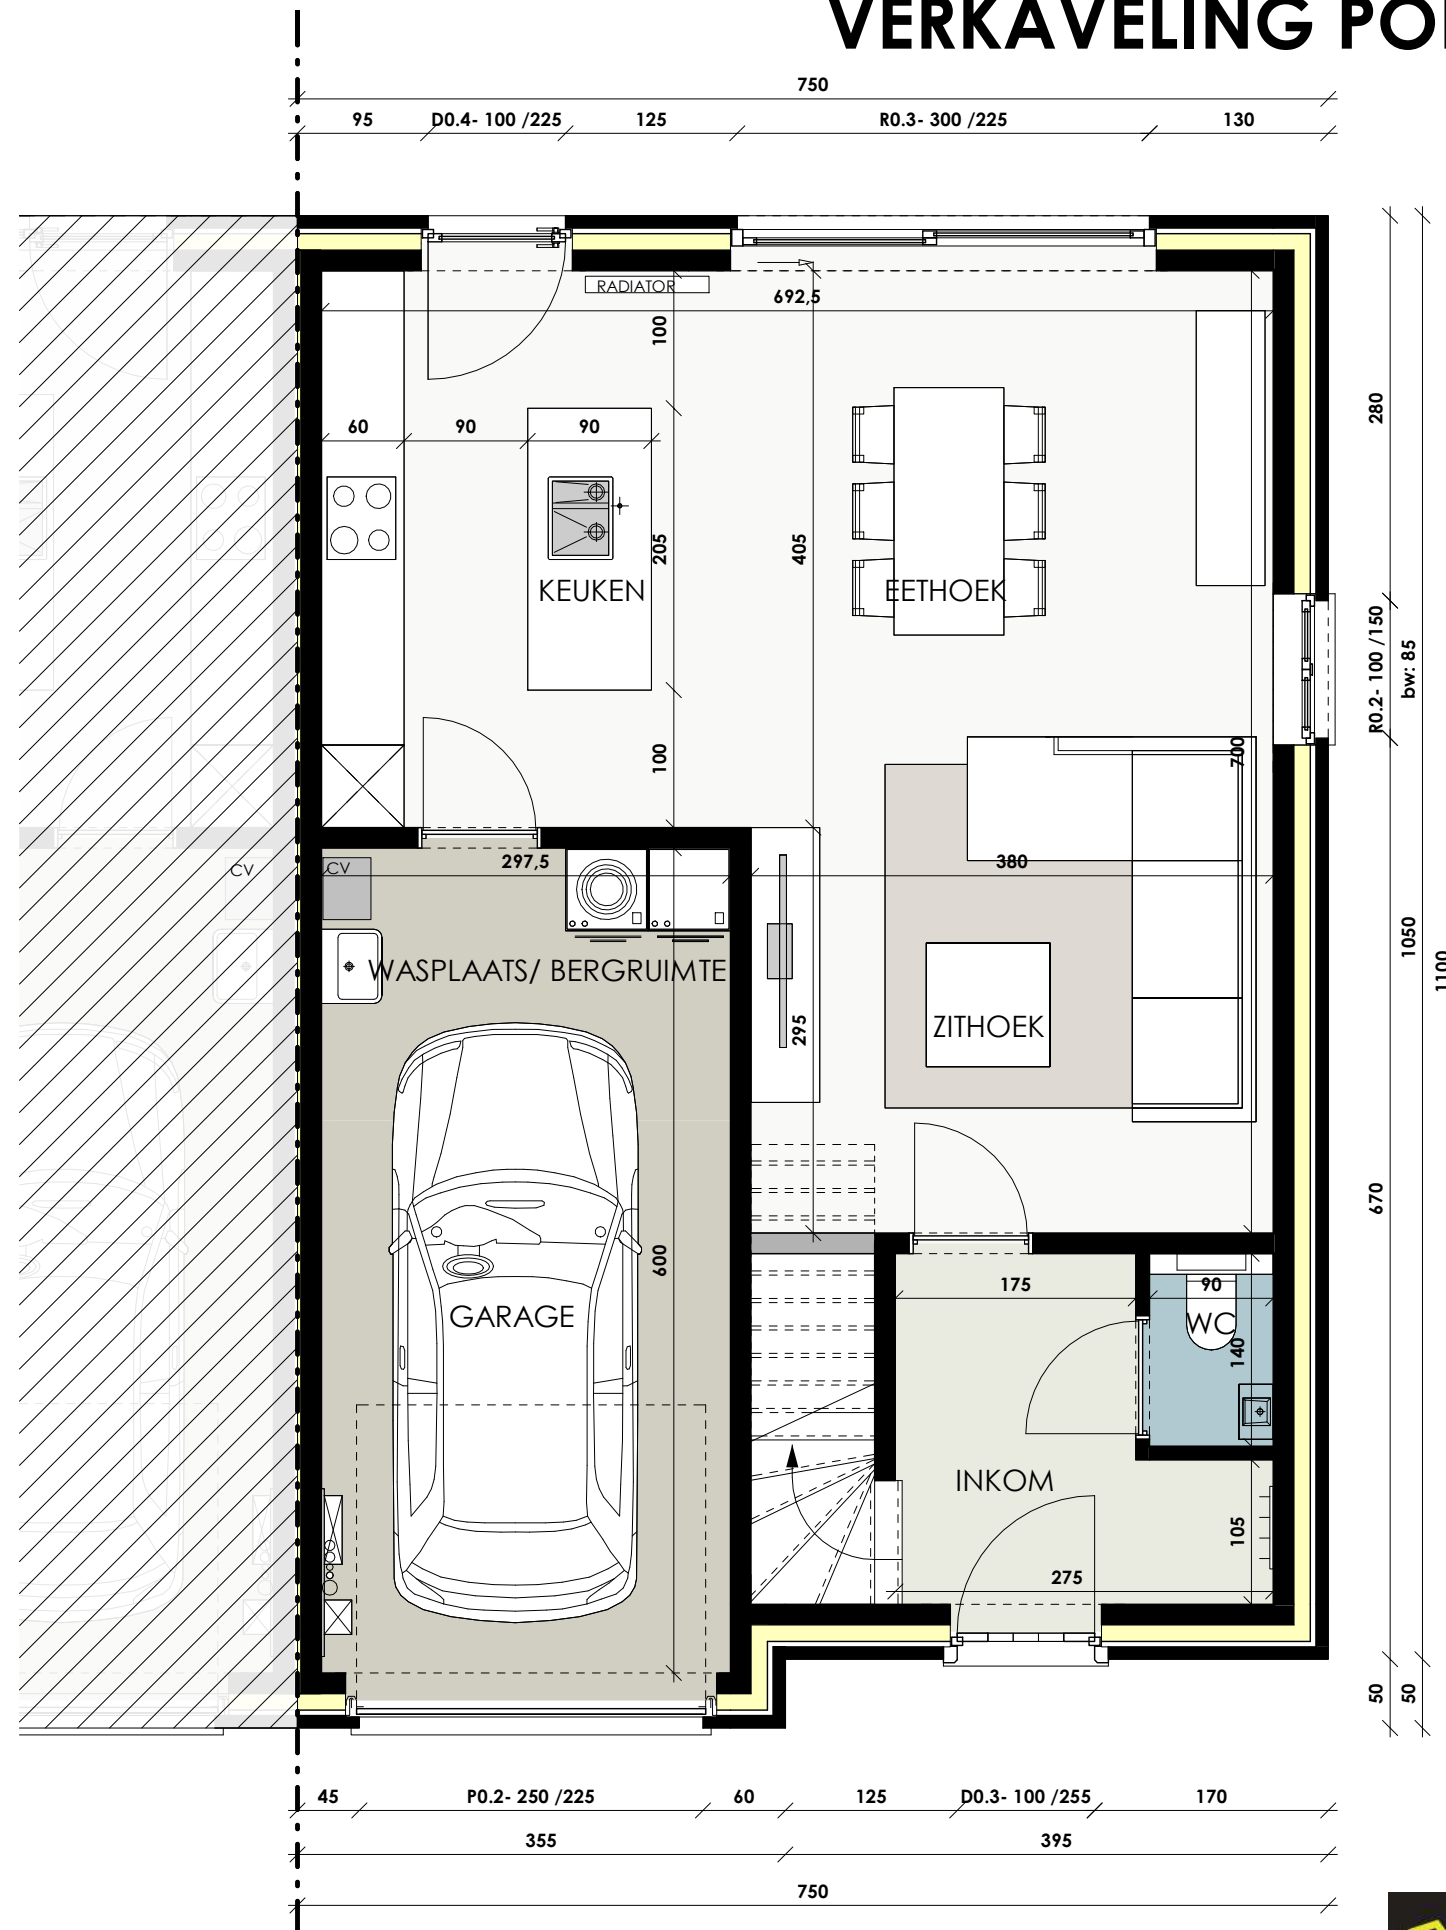

VERKAVELING POESELE - POEKESTRAAT

Opp. :80,53 m²
Opp. grond :309,94 m²

GRONDPLAN LOT 31

ARCHITECTENBURO BERKEIN
Bellemstraat 50 9880 Aalter
info@architectenburo.berkein.com

SCHAALBALK

Kweekstraat 13, 8770 Ingelmunster
TEL 056 66 59 45
www.constructis.be