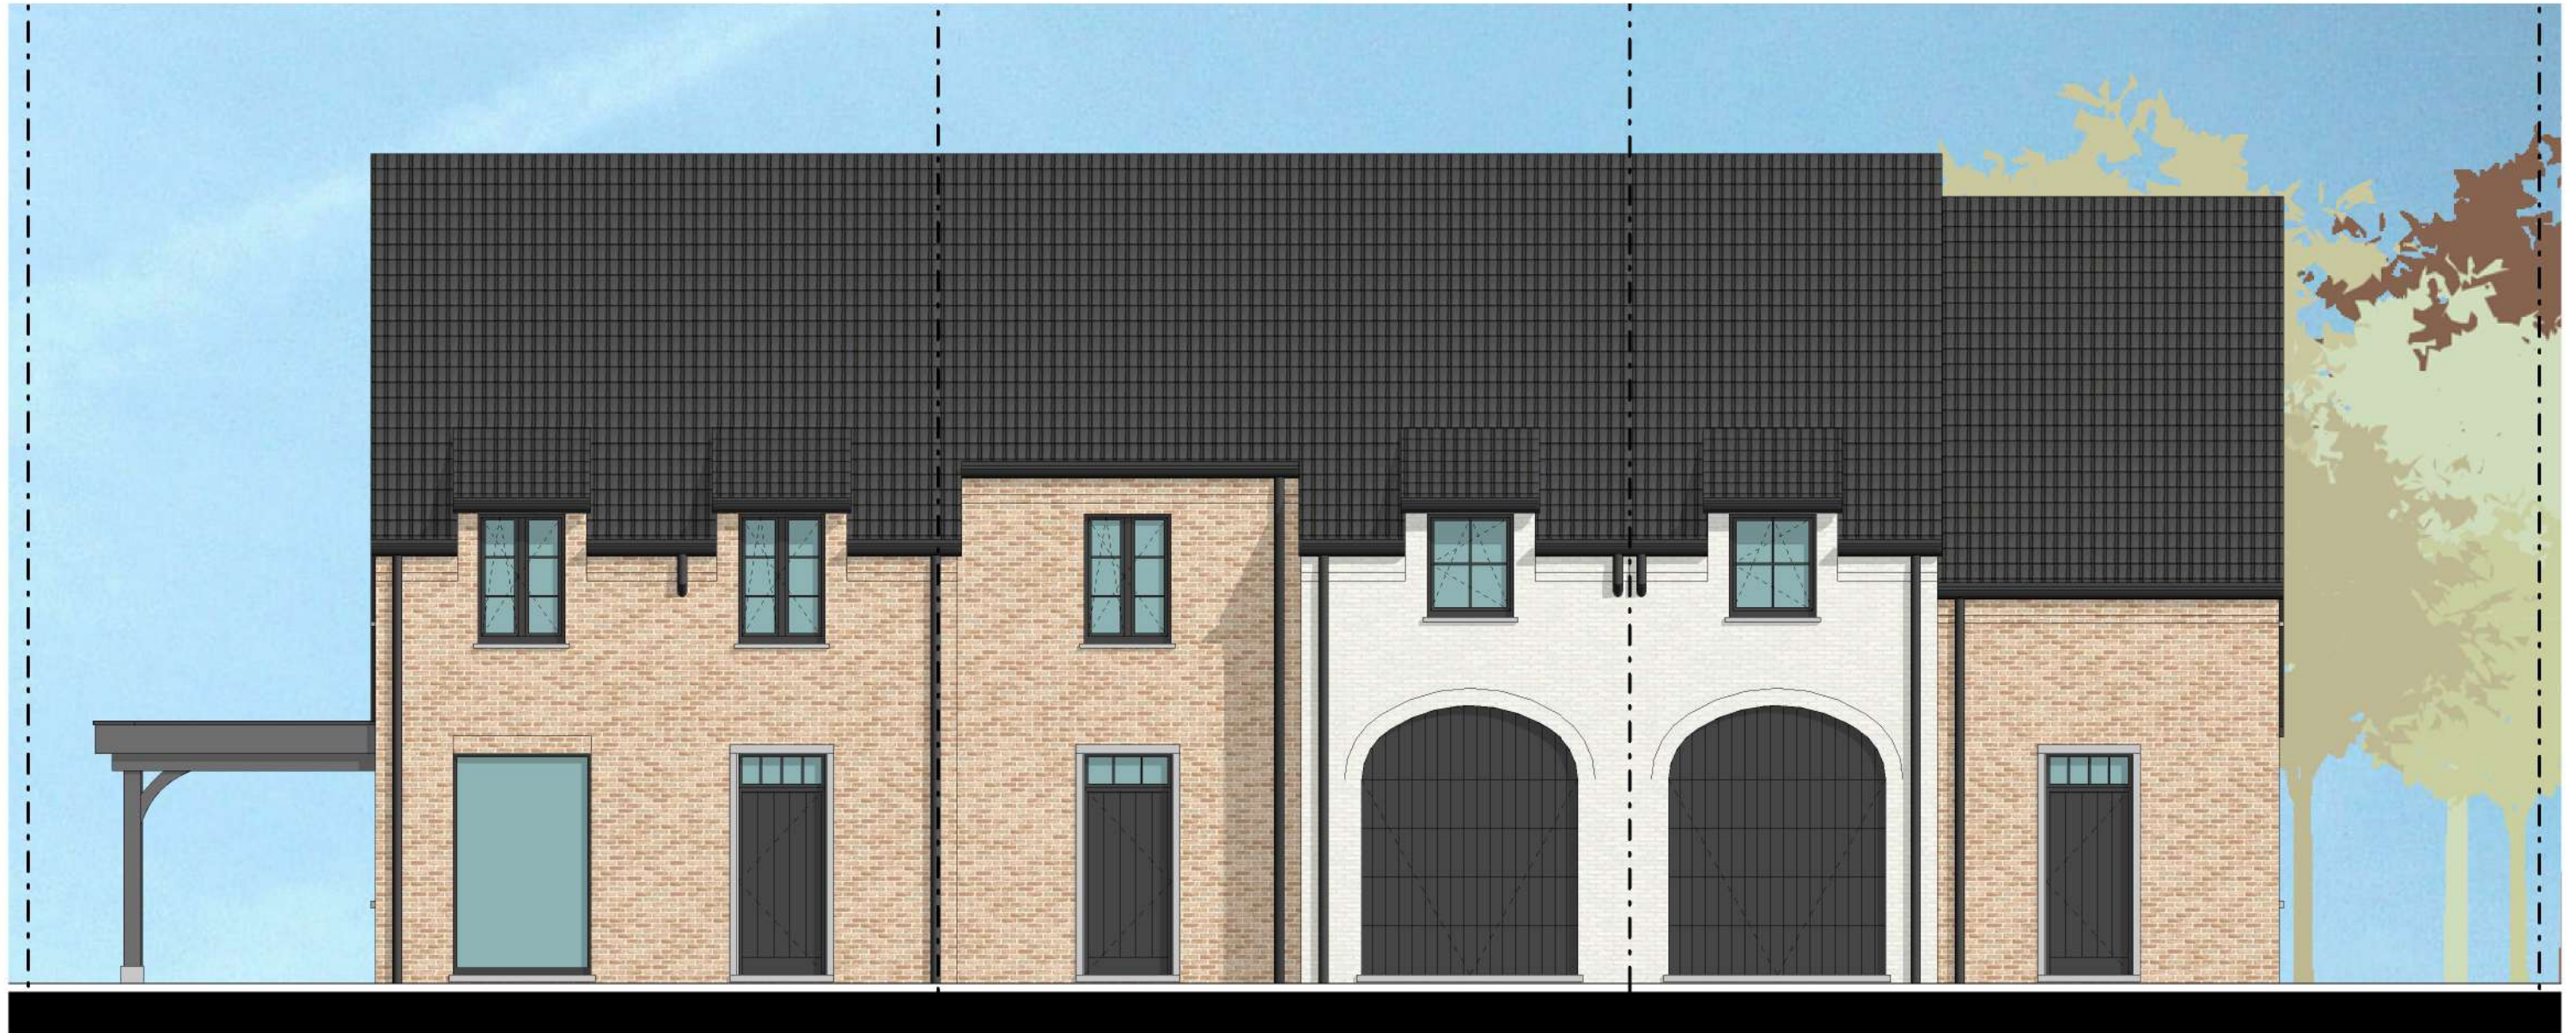

VERKAVELING POESELE - POEKESTRAAT

VOORGEVEL
LOT 33-32-31

ARCHITECTENBURO BERKEIN
Bellemstraat 50 9880 Adler
info@architectenburo.berkein.com

SCHAALBALK

Kweekstraat 13, 8770 Ingelmunster
TEL 056 66 59 45
www.constructis.be