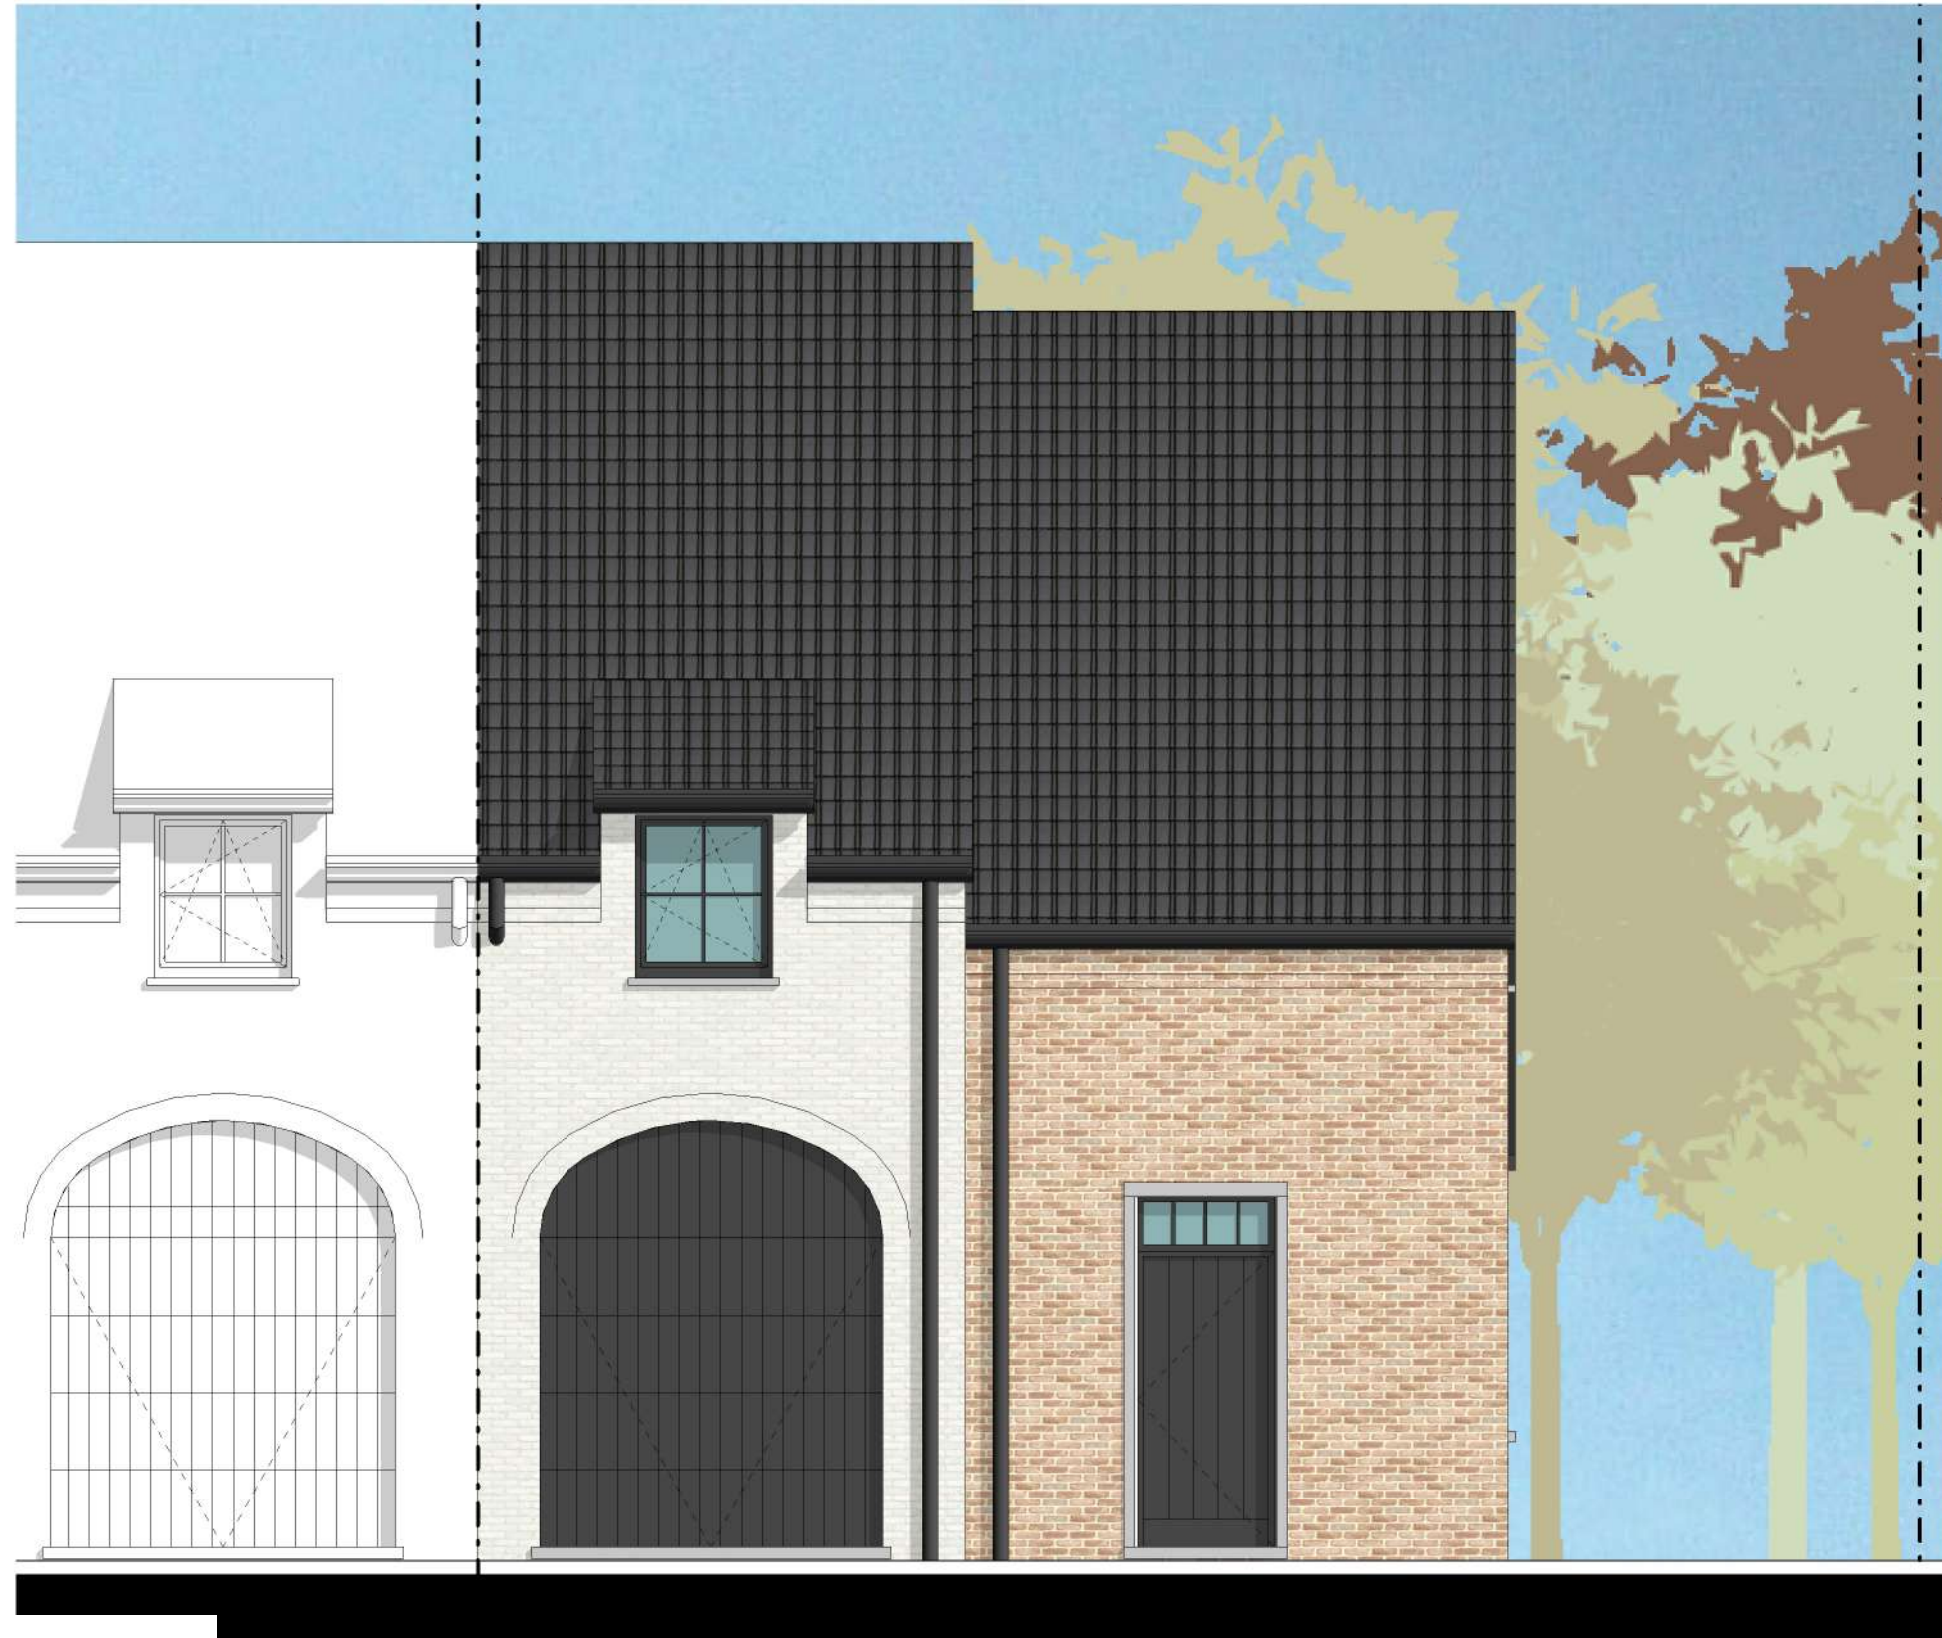

VERKAVELING POESELE - POEKESTRAAT

VOORGEVEL
LOT 31

ARCHITECTENBURO BERKEIN
Bellemstraat 50 9880 Aalter
info@architectenburo.berkein.com

SCHAALBALK

Kweekstraat 13, 8770 Ingelmunster
TEL 056 66 59 45
www.constructis.be