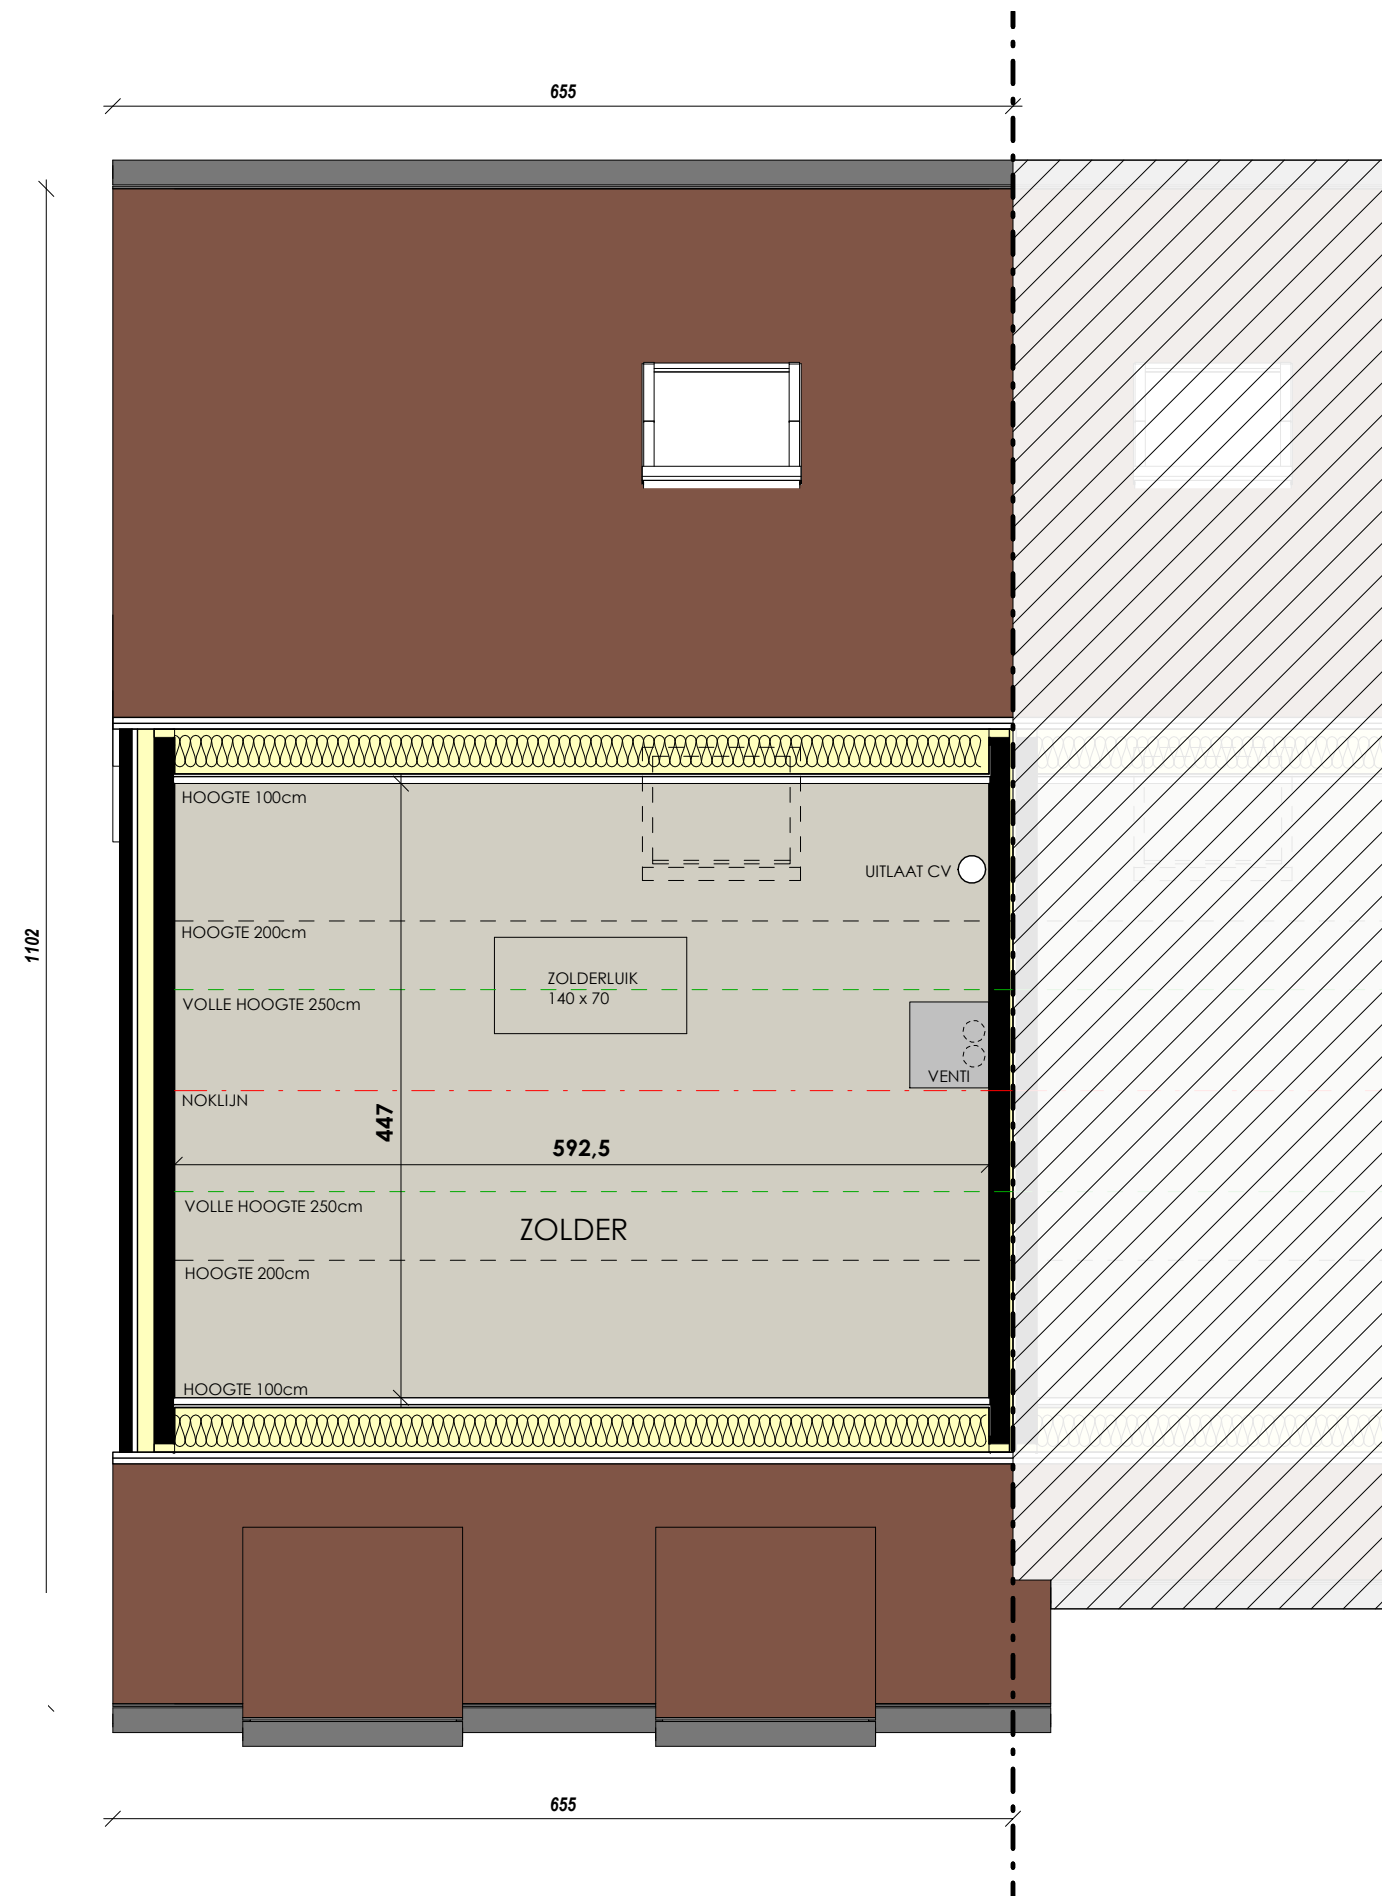

VERKAVELING POESELE - POEKESTRAAT

Opp. :29,04 m²

Opp. grond :309,88 m²

ZOLDERPLAN LOT 33

ARCHITECTENBURO BERKEIN
Bellemstraat 50 9880 Aalter
info@architectenburo.berkein.com

SCHAALBALK

Kweekstraat 13, 8770 Ingelmunster
TEL 056 66 59 45
www.constructis.be