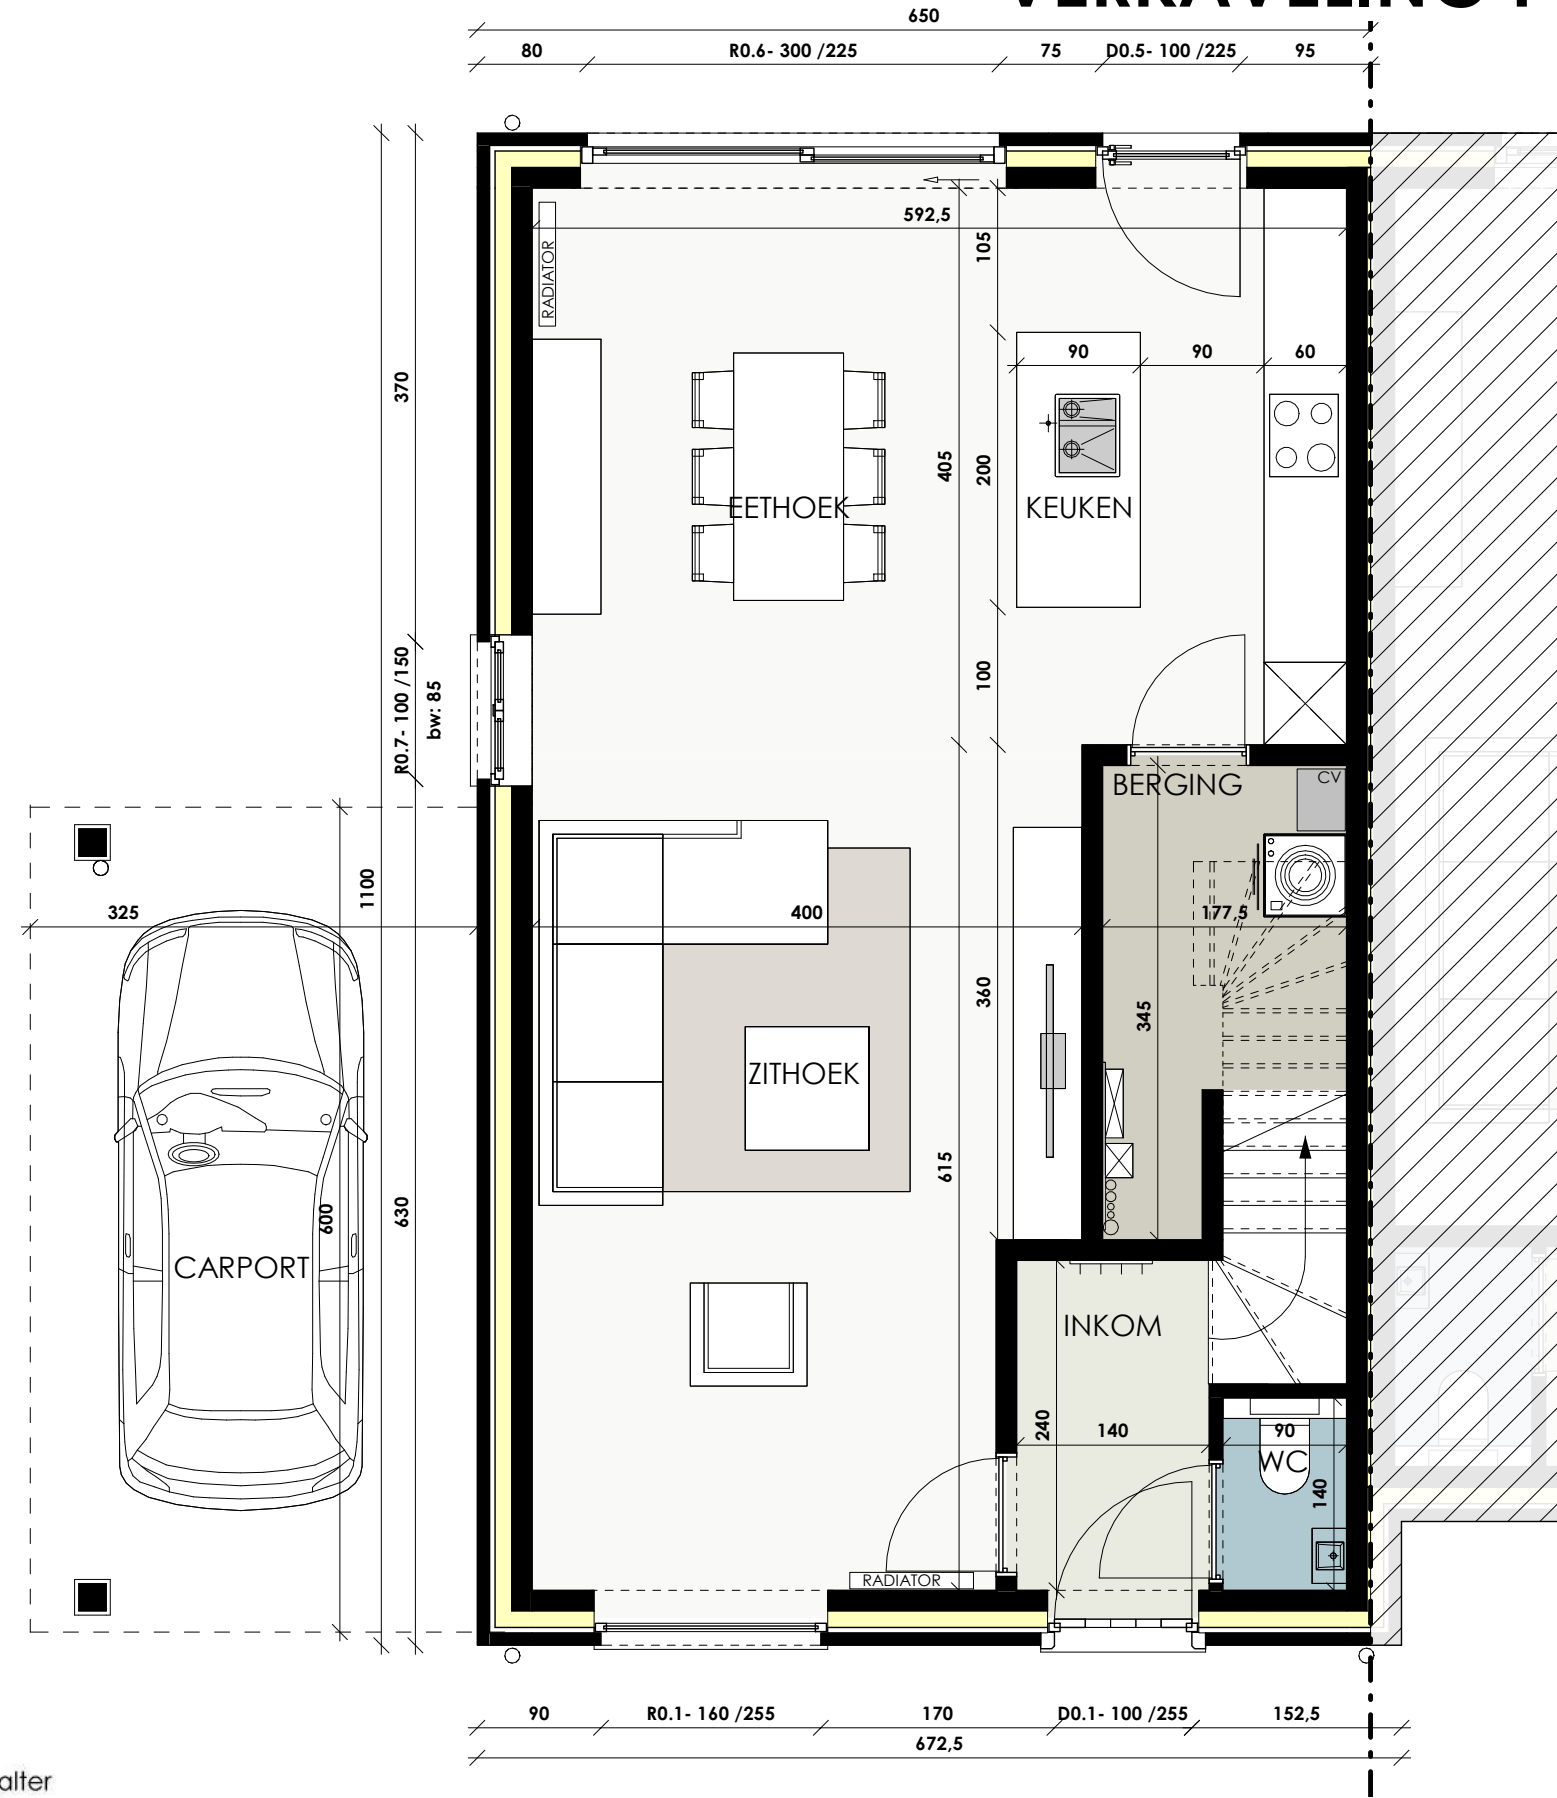

VERKAVELING POESELE - POEKESTRAAT

Opp. :71,70 m²
Opp. grond :309,88 m²

**GRONDPLAN
LOT 33**

ARCHITECTENBURO BERKEIN
Bellemstraat 50 9880 Aalter
info@architectenburo.berkein.com

SCHAALBALK

Kweekstraat 13, 8770 Ingelmunster
TEL 056 66 59 45
www.constructis.be