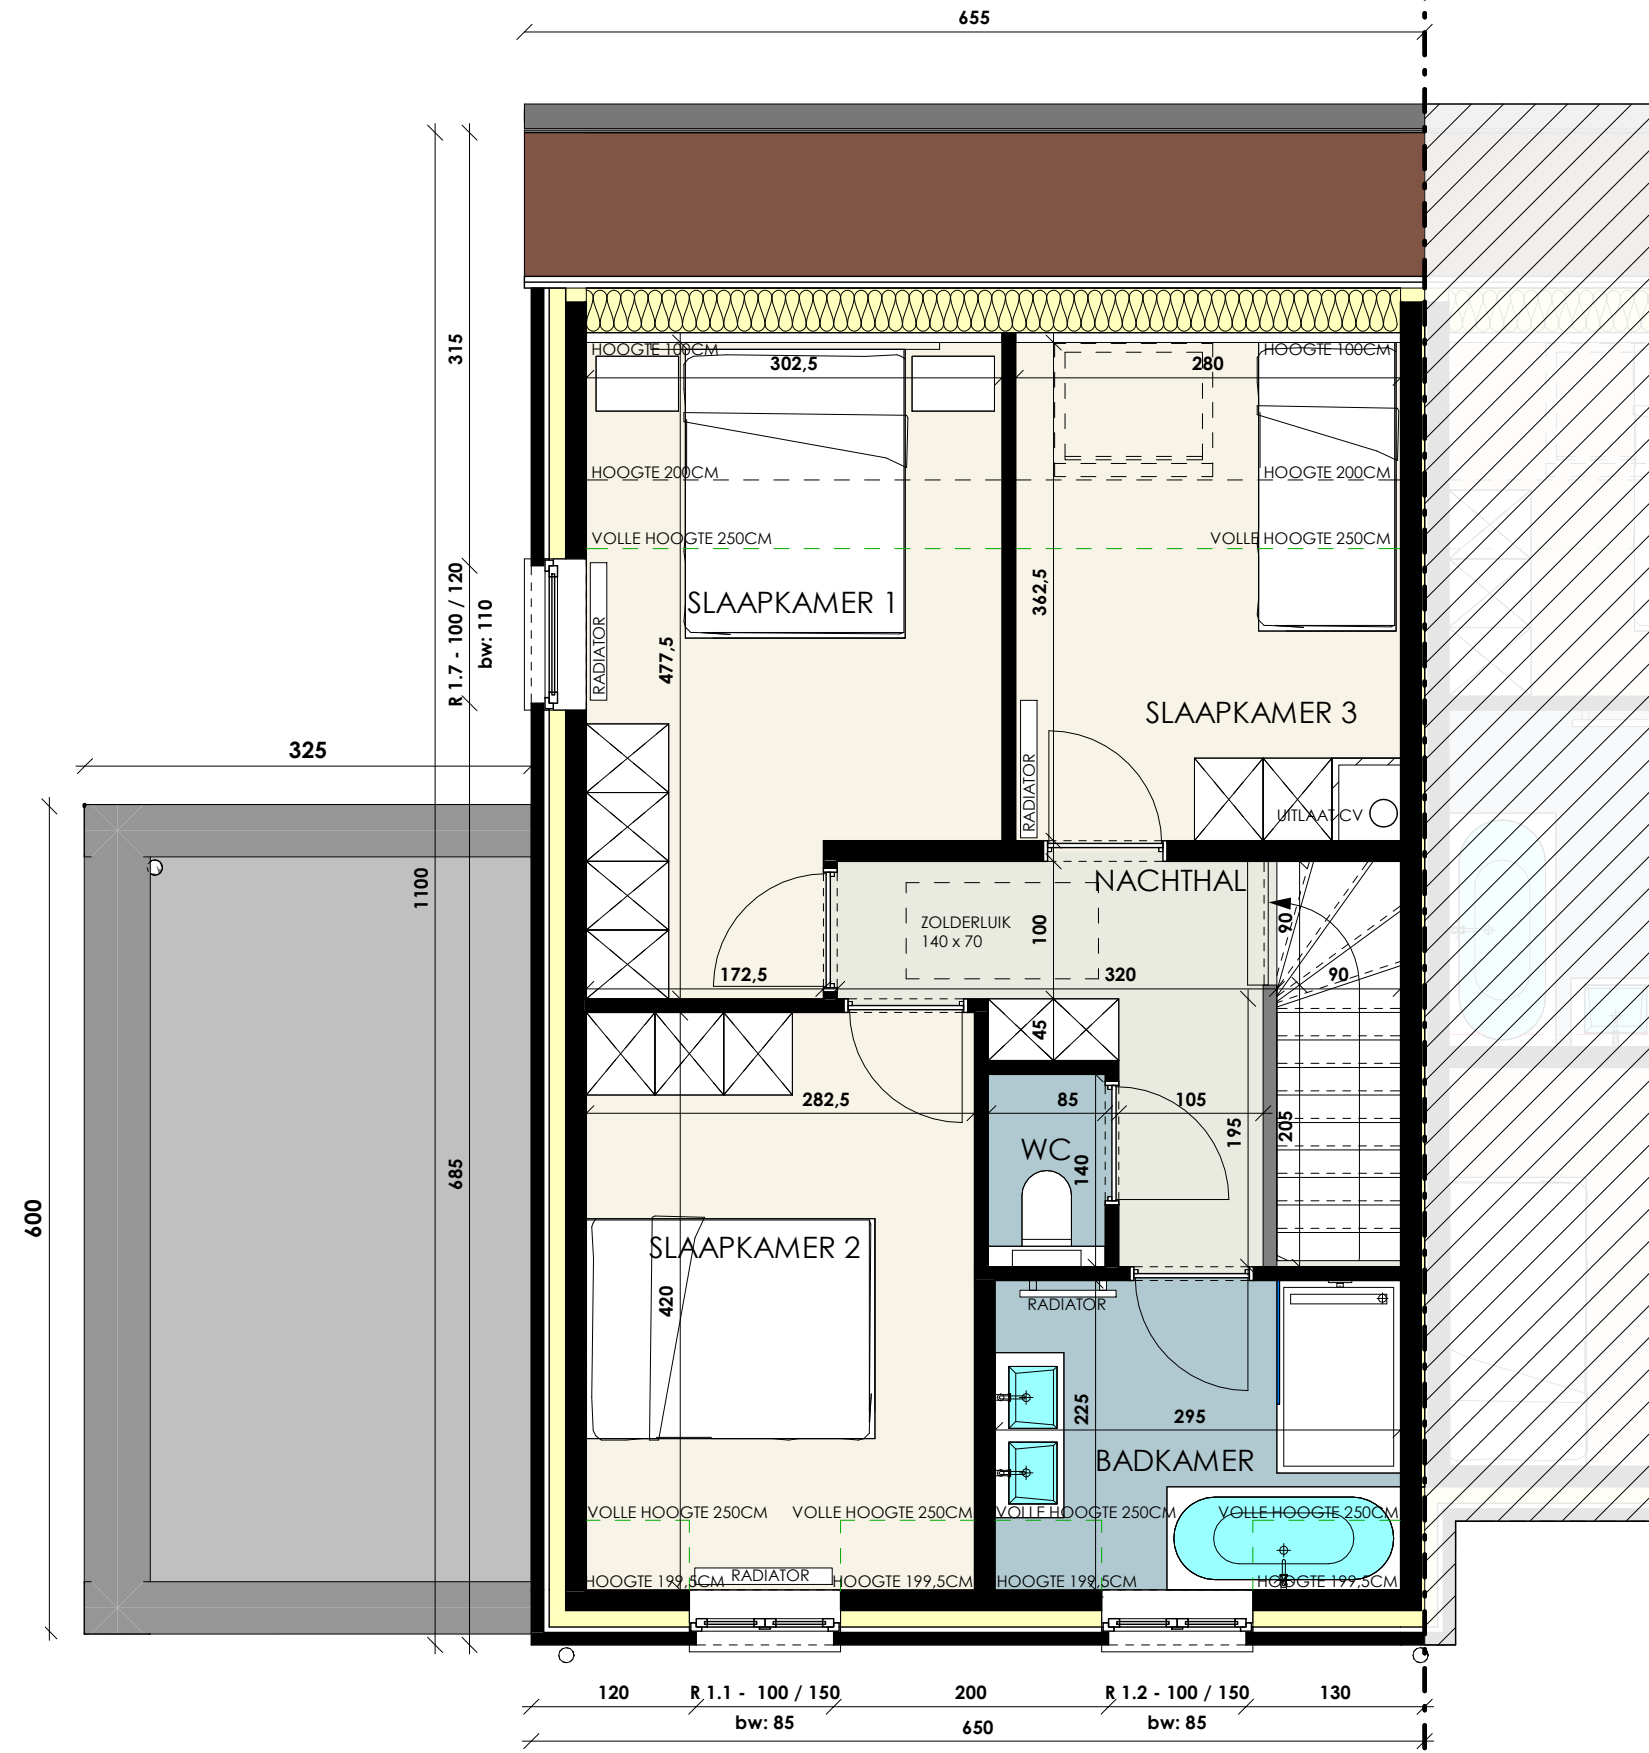

VERKAVELING POESELE - POEKESTRAAT

Opp. :71,70 m²
Opp. grond :309,88 m²

**GRONDPLAN
LOT 33**

ARCHITECTENBURO BERKEIN
Bellemstraat 50 9880 Aalter
info@architectenburo.berkein.com

SCHAALBALK

Kweekstraat 13, 8770 Ingelmunster
TEL 056 66 59 45
www.constructis.be

VERKAVELING POESELE - POEKESTRAAT

Opp. :61,78 m²
Opp. grond :309,88 m²

VERDIEPINGSPLAN LOT 33

ARCHITECTENBURO BERKEIN
Bellemstraat 50 9880 Aalter
info@architectenburo.berkein.com

SCHAALBALK

Kweekstraat 13, 8770 Ingelmunster
TEL 056 66 59 45
www.constructis.be