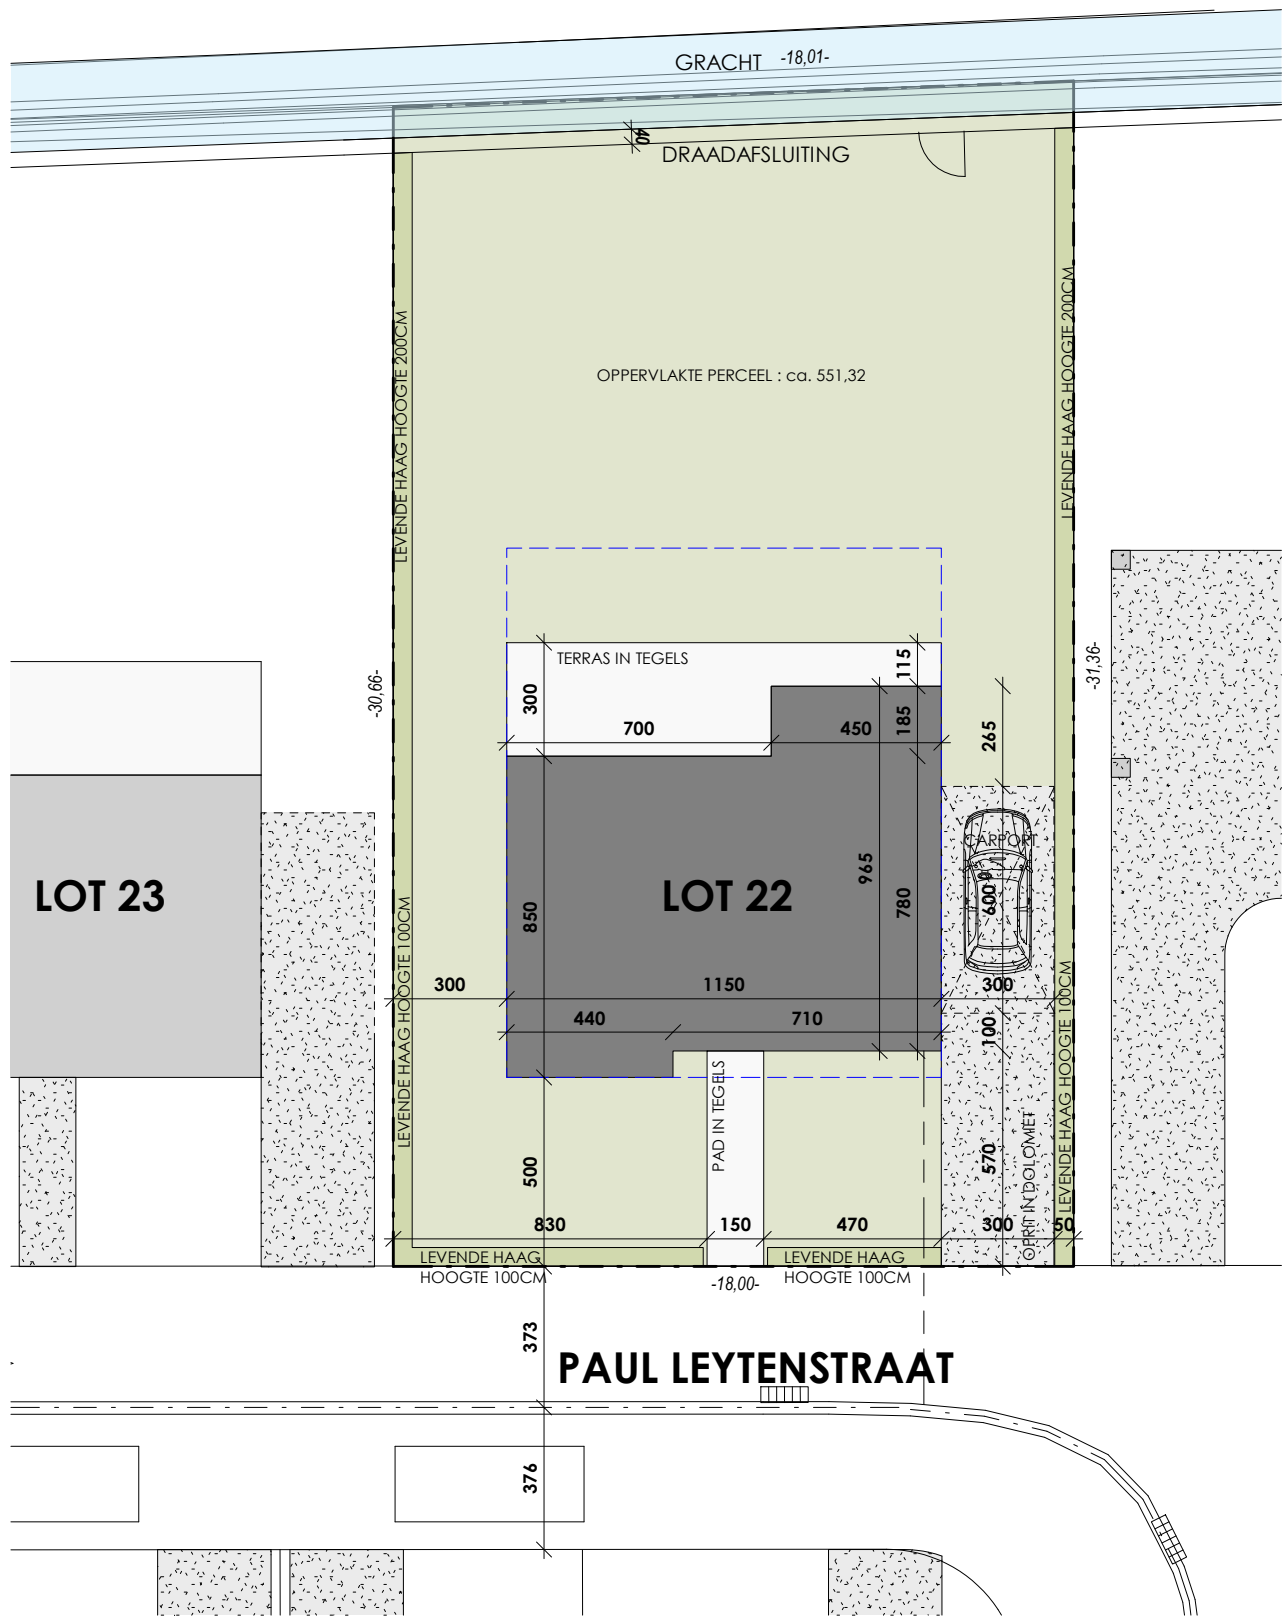

# VERKAVELING POESELE - POEKESTRAAT

Opp. grond :551,32 m<sup>2</sup>

INPLANTINGSPLAN  
LOT 22

**berkein**architects

0 1 2 3 4 5m

Constructis NV - Member of C-Nest Groep  
Kweekstraat 13, 8770 Ingelmunster  
TEL 056 66 59 45  
www.cnest.be