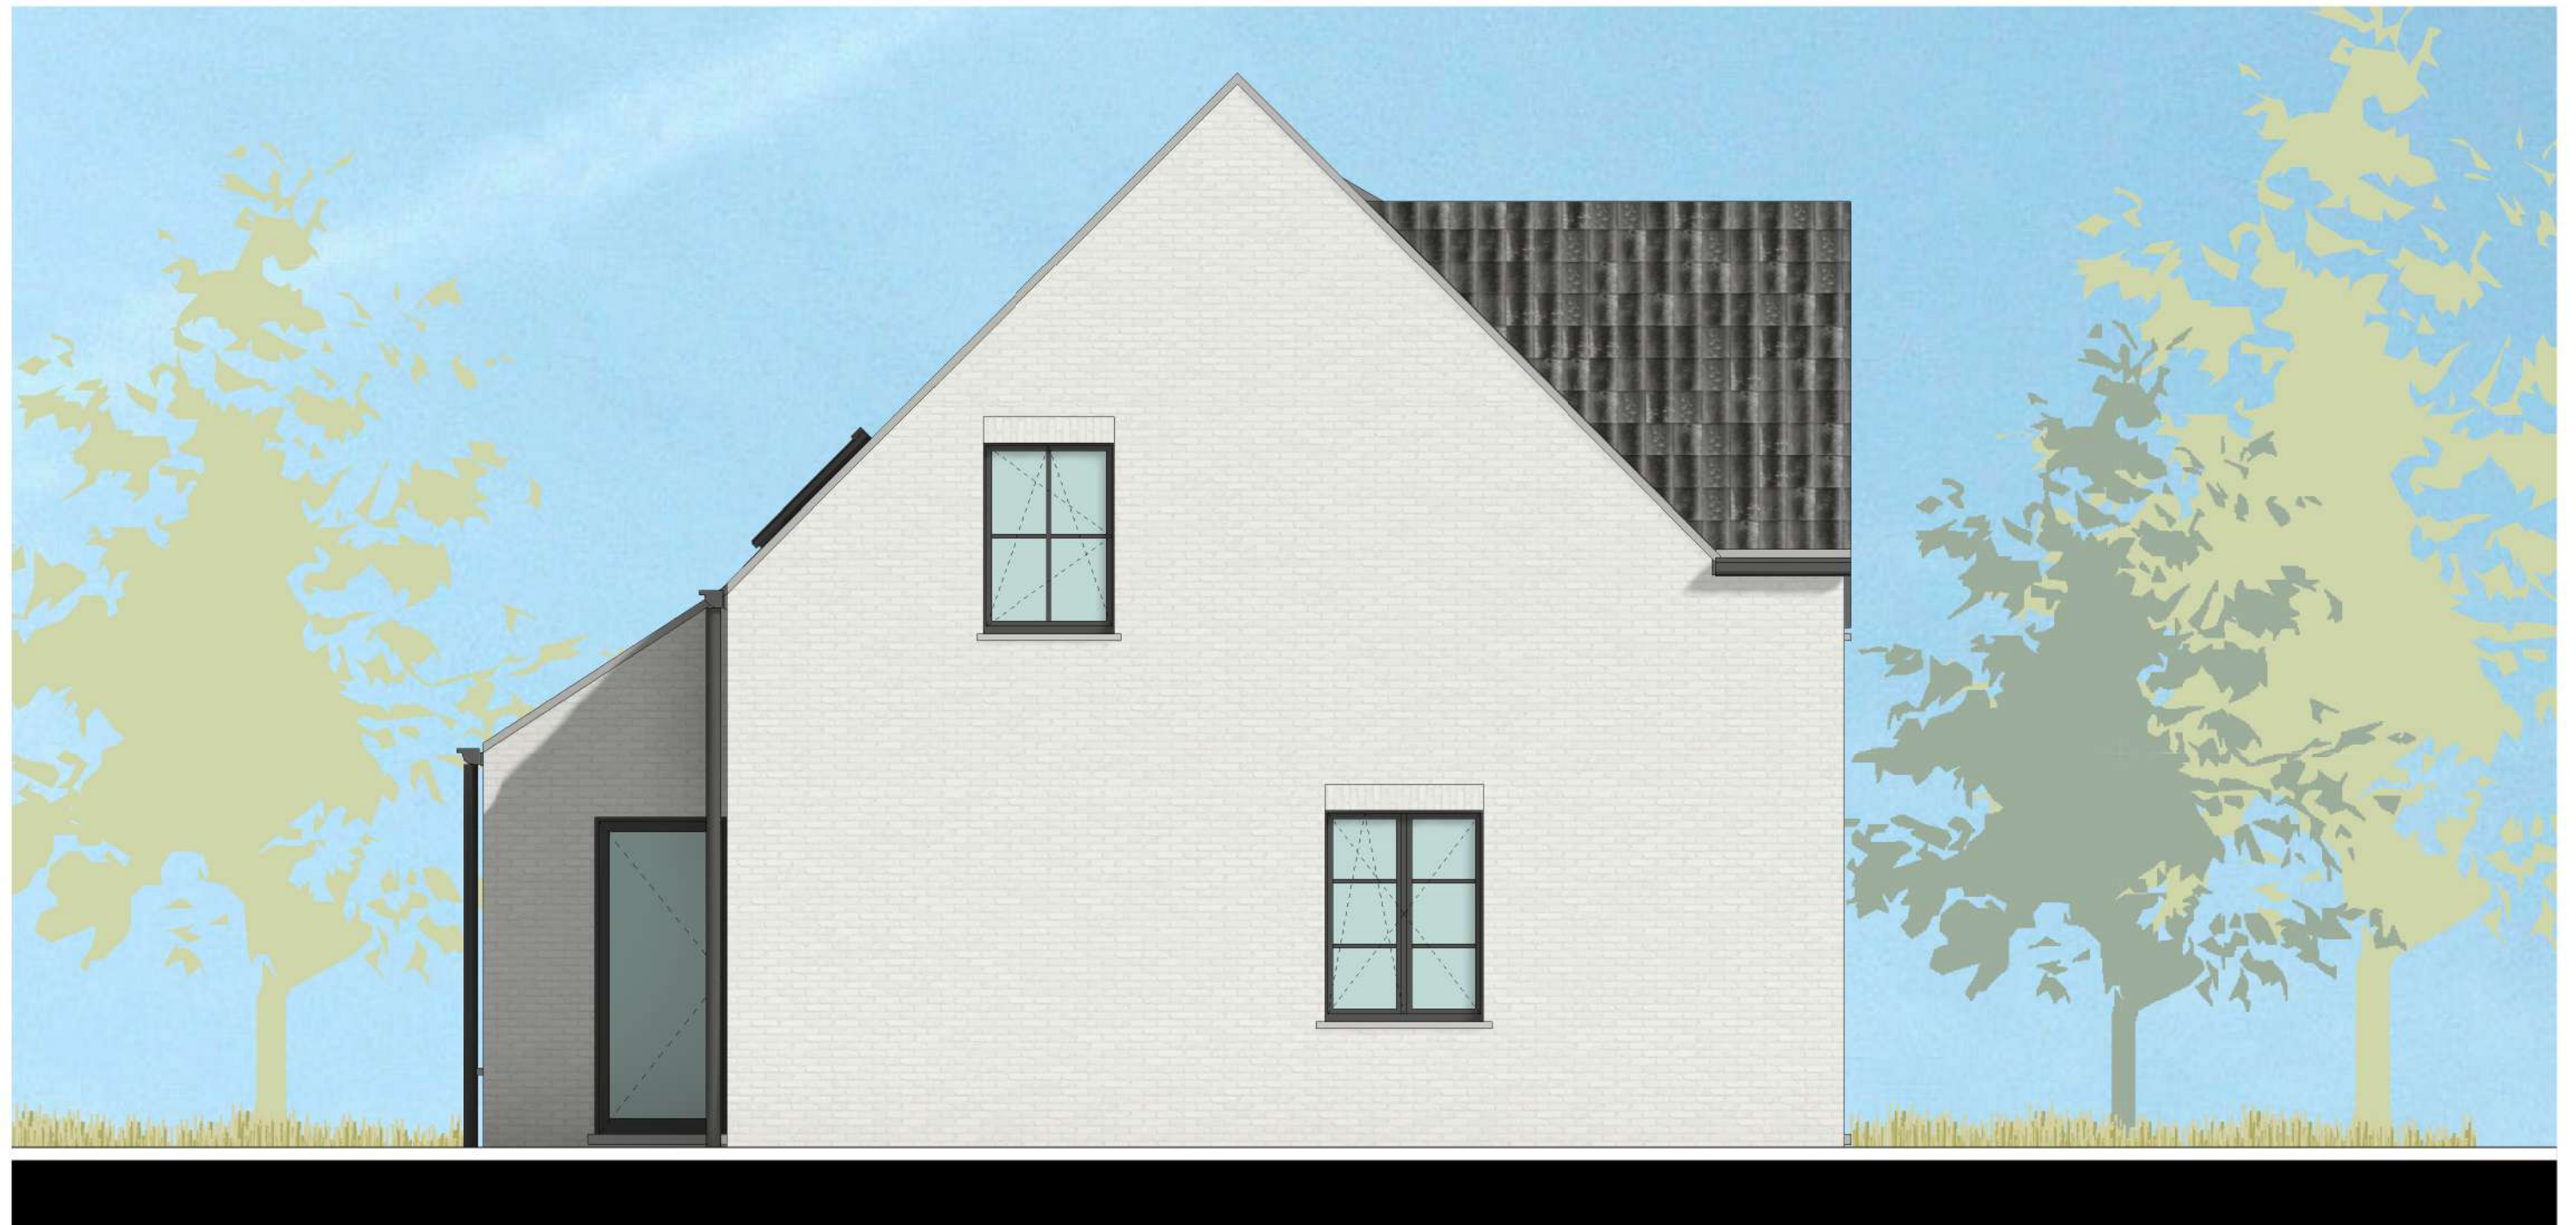

VERKAVELING POESELE - POEKESTRAAT

LINKERZIJGEVEL

LOT 22

berkeinarchitects

SCHAALBALK

C-NEST
GROEP
VASTGOEDONTWIKKELING

Constructis NV - Member of C-Nest Groep
Kweekstraat 13, 8770 Ingelmunster
TEL 056 66 59 45
www.cnest.be