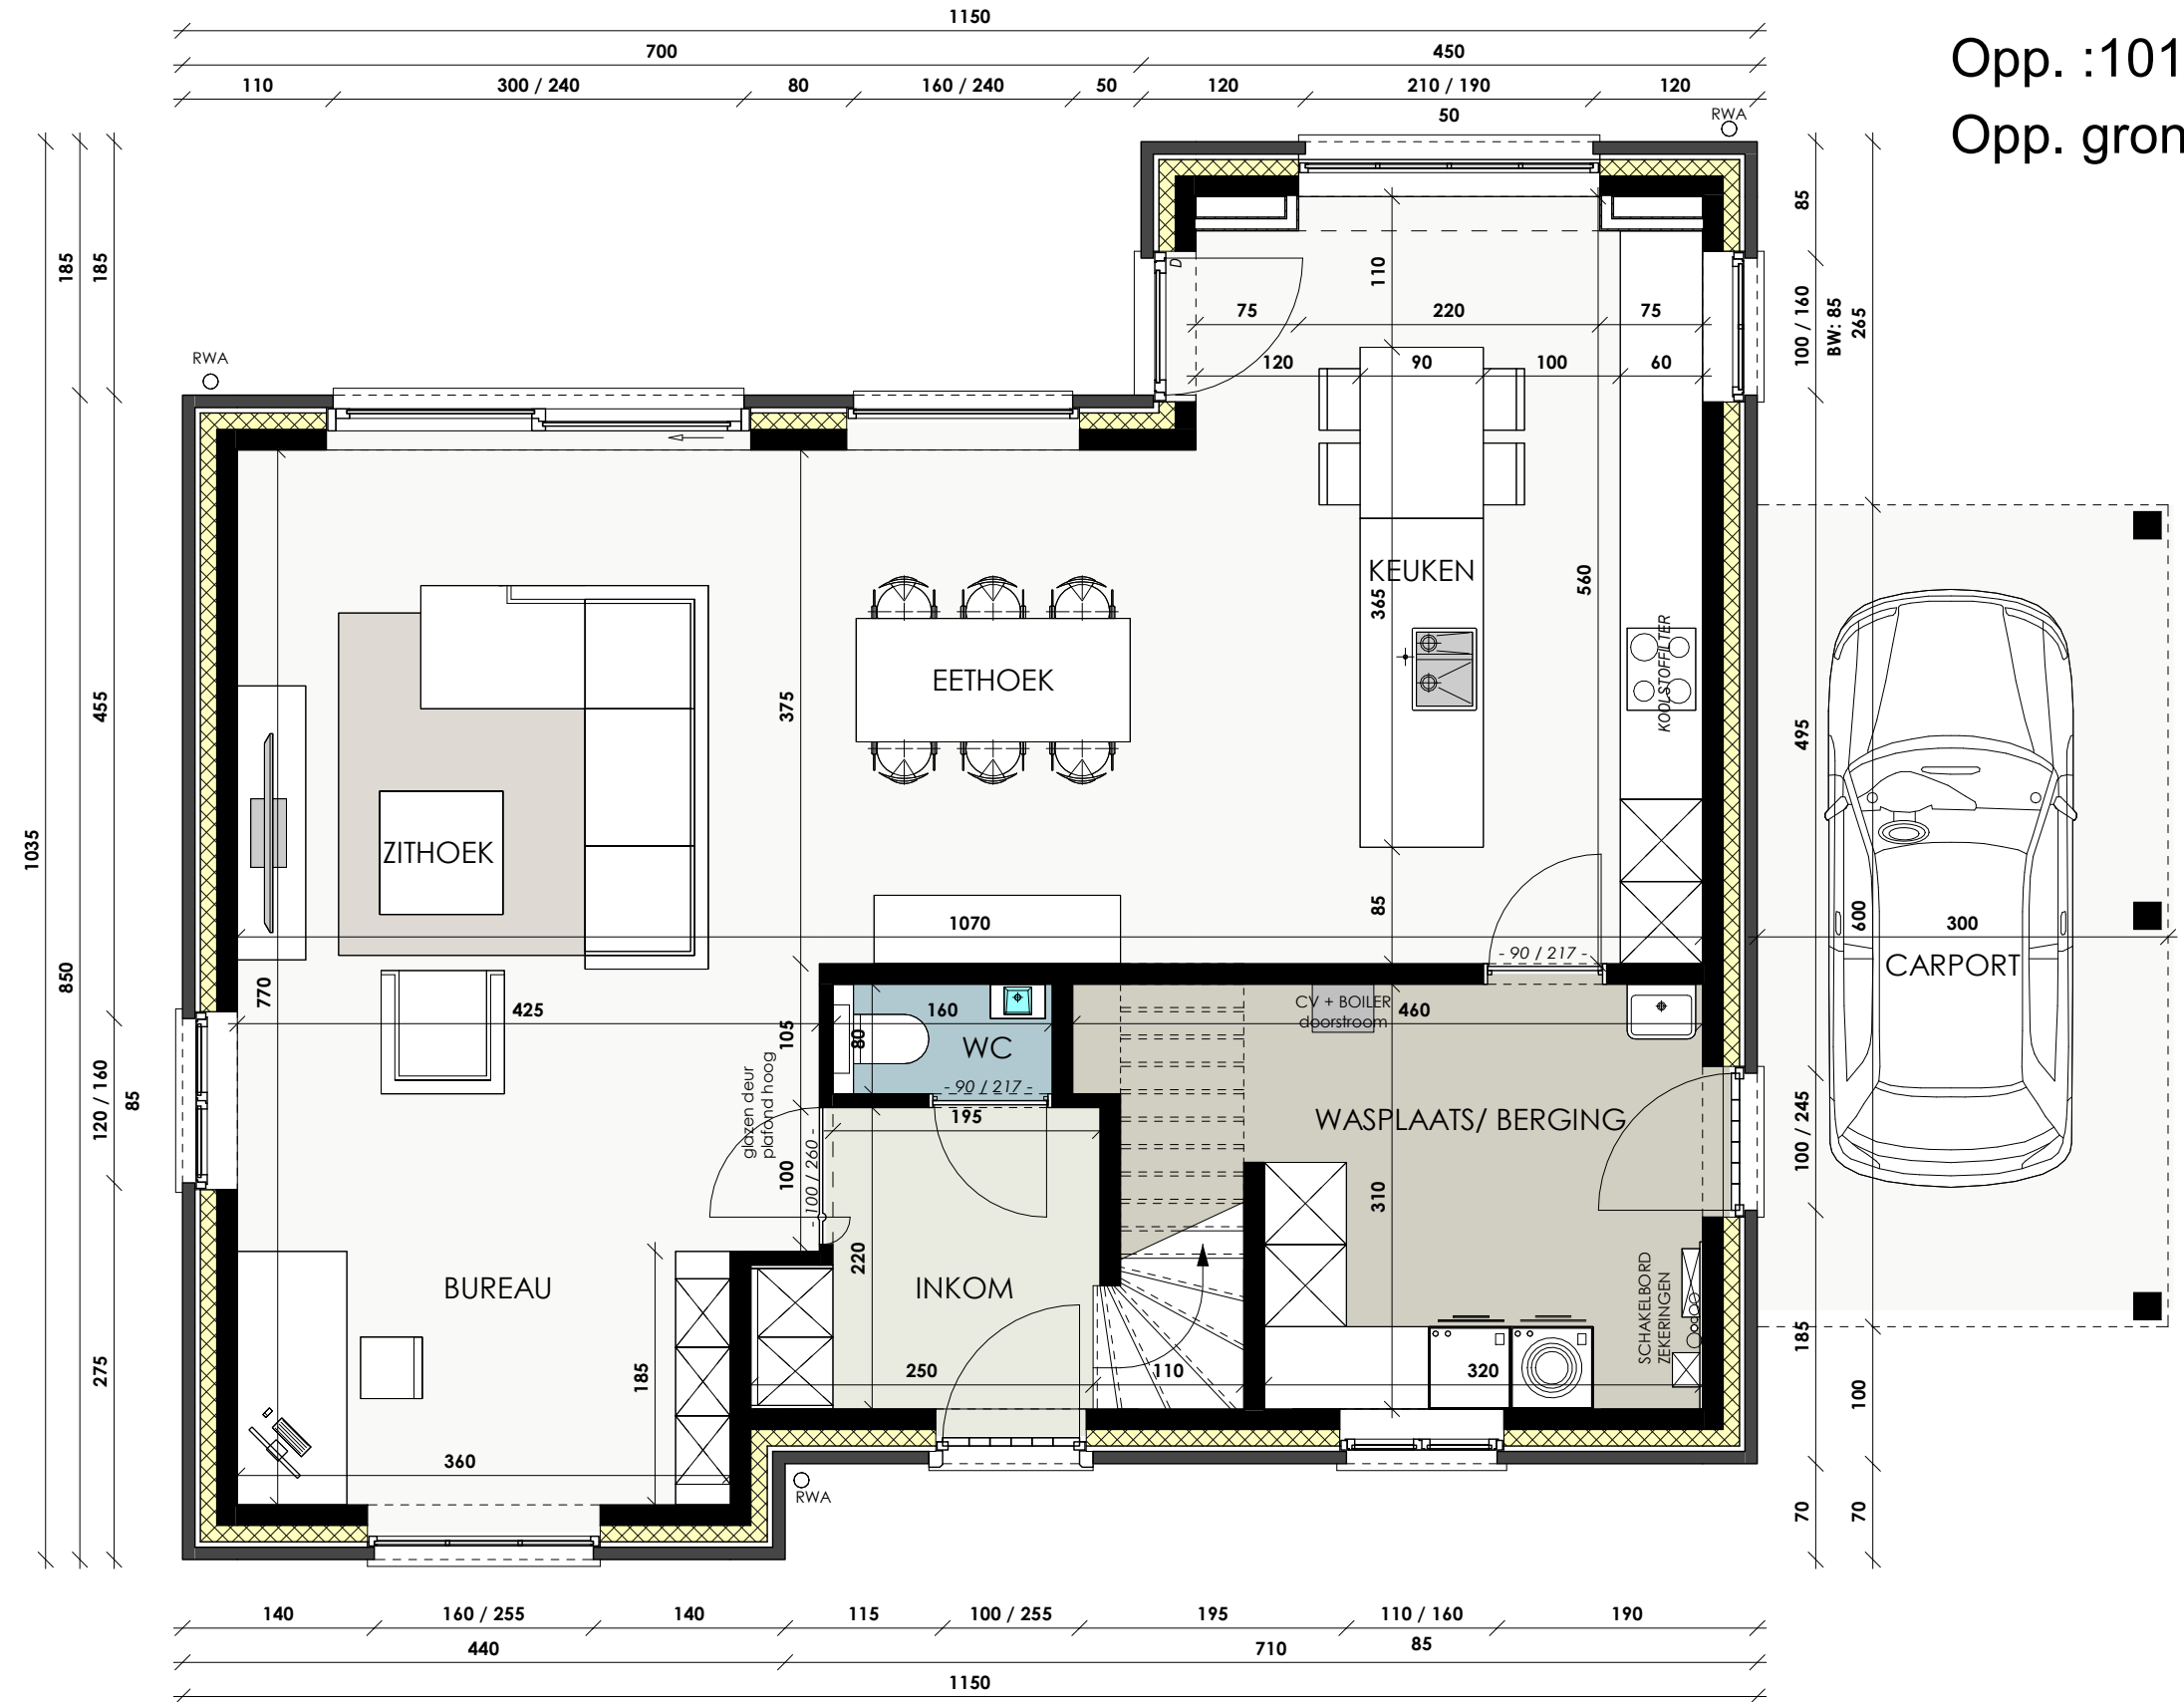

# VERKAVELING POESELE - POEKESTRAAT

Opp. : 101.11 m<sup>2</sup>  
 Opp. grond : 551,32 m<sup>2</sup>

GRONDPLAN  
 LOT 22

**berkeinar**architects

SCHAALBALK

Constructis NV - Member of C-Nest Groep  
 Kweekstraat 13, 8770 Ingelmunster  
 TEL 056 66 59 45  
 www.cnest.be