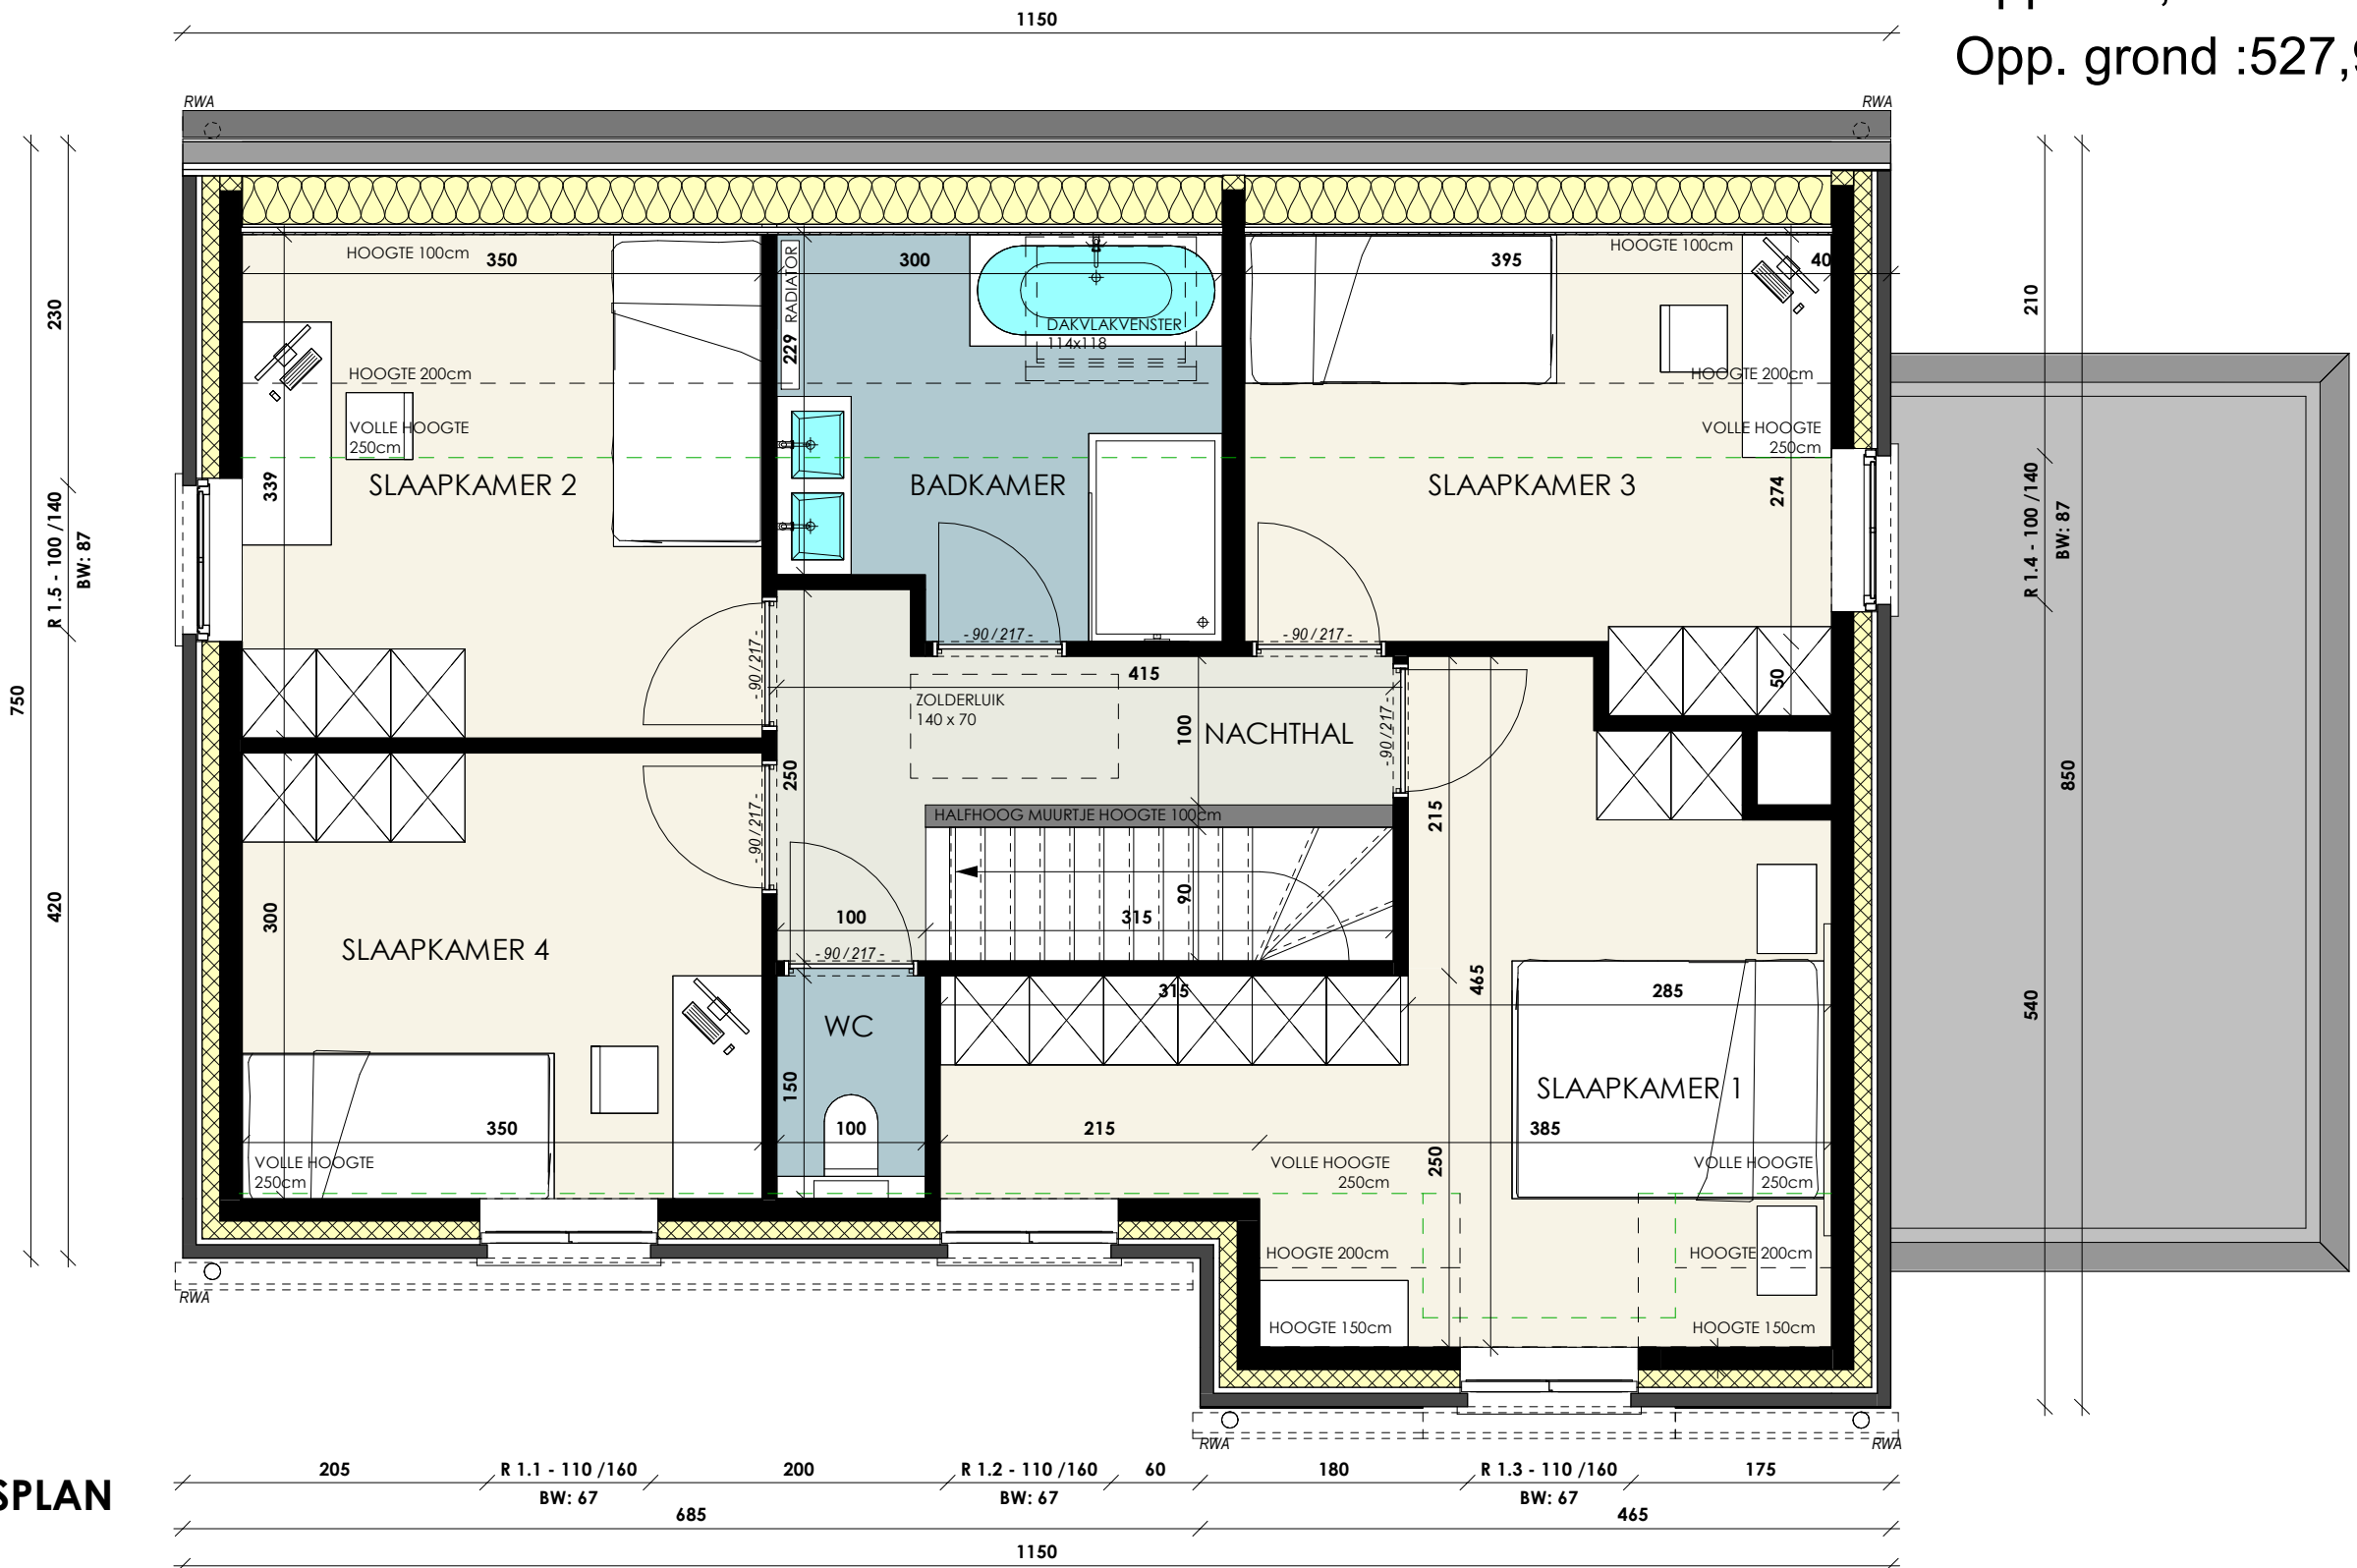

# VERKAVELING POESELE - POEKESTRAAT

Opp. :83,92 m<sup>2</sup>  
Opp. grond :527,90 m<sup>2</sup>

VERDIEPINGSPLAN  
LOT 24

**berkeinar**architects

SCHAALBALK

Constructis NV - Member of C-Nest Groep  
Kweekstraat 13, 8770 Ingelmunster  
TEL 056 66 59 45  
www.cnest.be