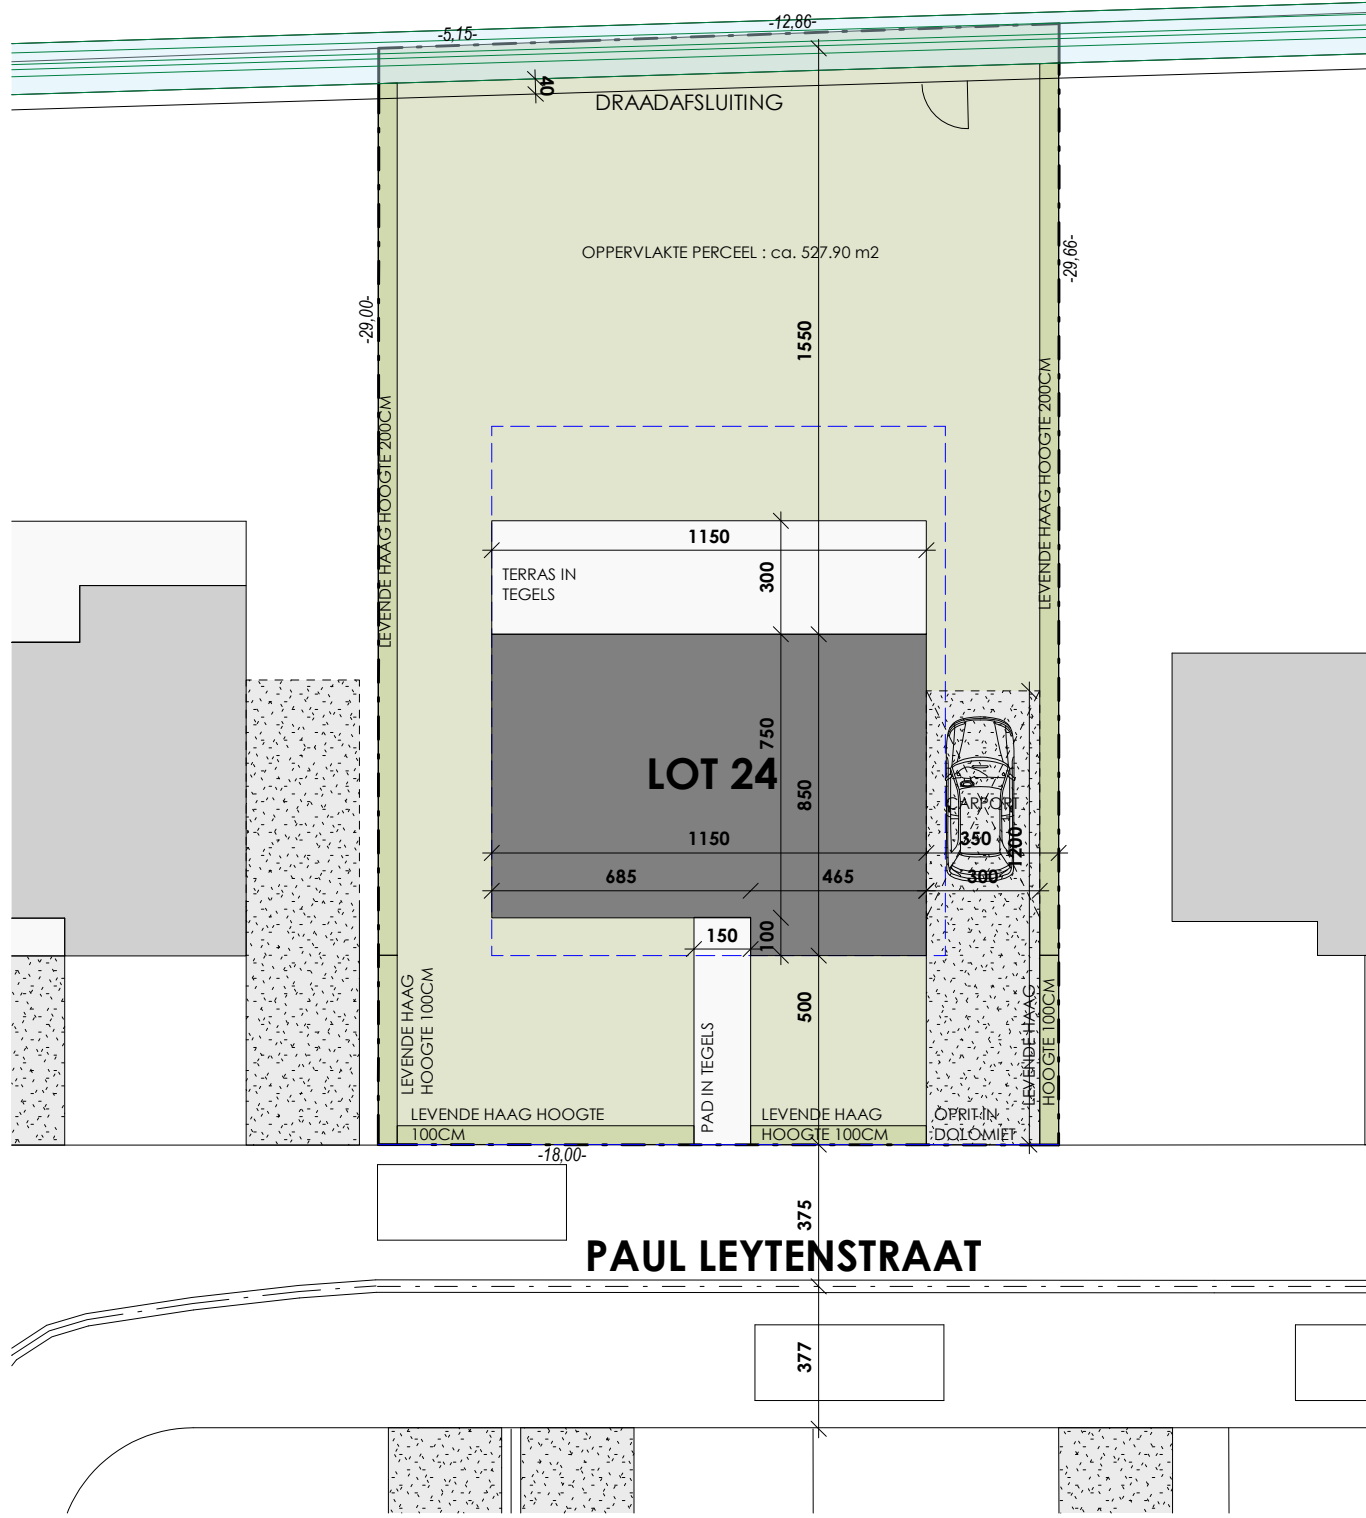

# VERKAVELING POESELE - POEKESTRAAT

Opp. grond :527,90 m<sup>2</sup>

INPLANTINGSPLAN  
LOT 24

**berkeinar**architects

0 1 2 3 4 5m

Constructis NV - Member of C-Nest Groep  
Kweekstraat 13, 8770 Ingelmunster  
TEL 056 66 59 45  
www.cnest.be

# VERKAVELING POESELE - POEKESTRAAT

Opp. :91,06 m<sup>2</sup>  
 Opp. grond :527,90 m<sup>2</sup>

GRONDPLAN  
 LOT 24

**berkeinar**chitects

SCHAALBALK

Constructis NV - Member of C-Nest Groep  
 Kweekstraat 13, 8770 Ingelmunster  
 TEL 056 66 59 45  
 www.cnest.be