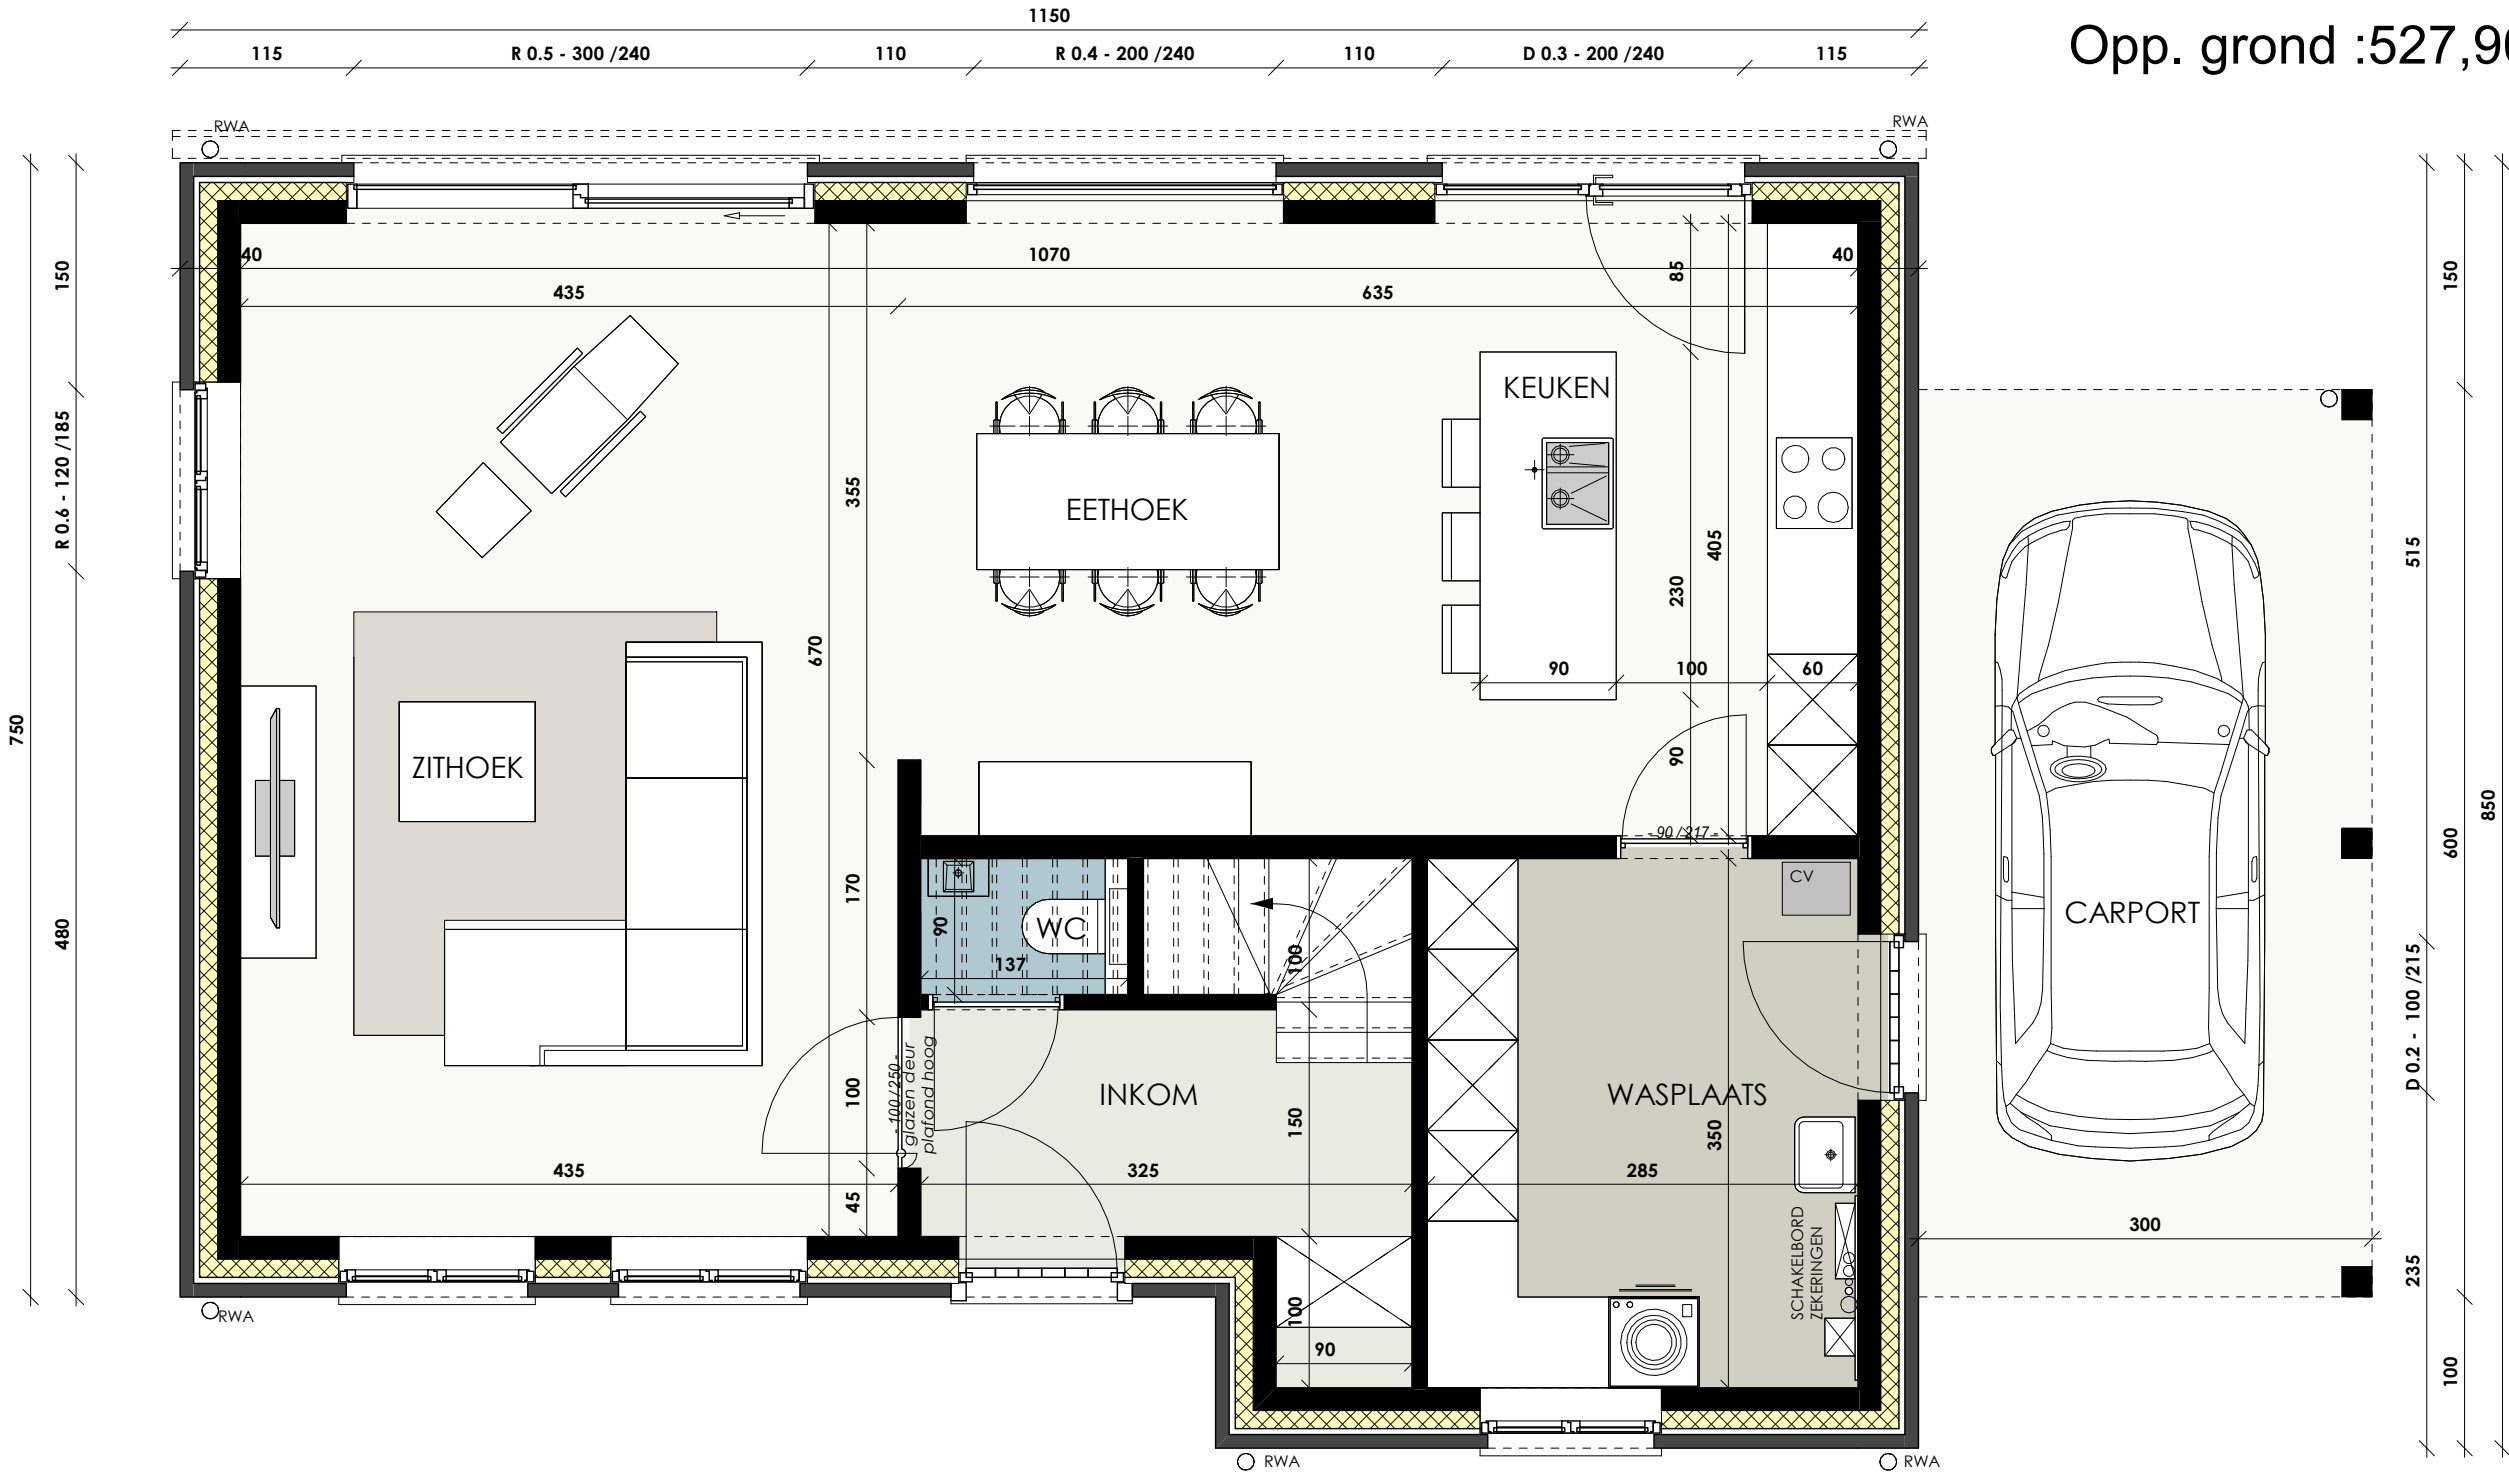

# VERKAVELING POESELE - POEKESTRAAT

Opp. :91,06 m<sup>2</sup>  
 Opp. grond :527,90 m<sup>2</sup>

GRONDPLAN  
 LOT 24

**berkeinar**chitects

SCHAALBALK

Constructis NV - Member of C-Nest Groep  
 Kweekstraat 13, 8770 Ingelmunster  
 TEL 056 66 59 45  
 www.cnest.be