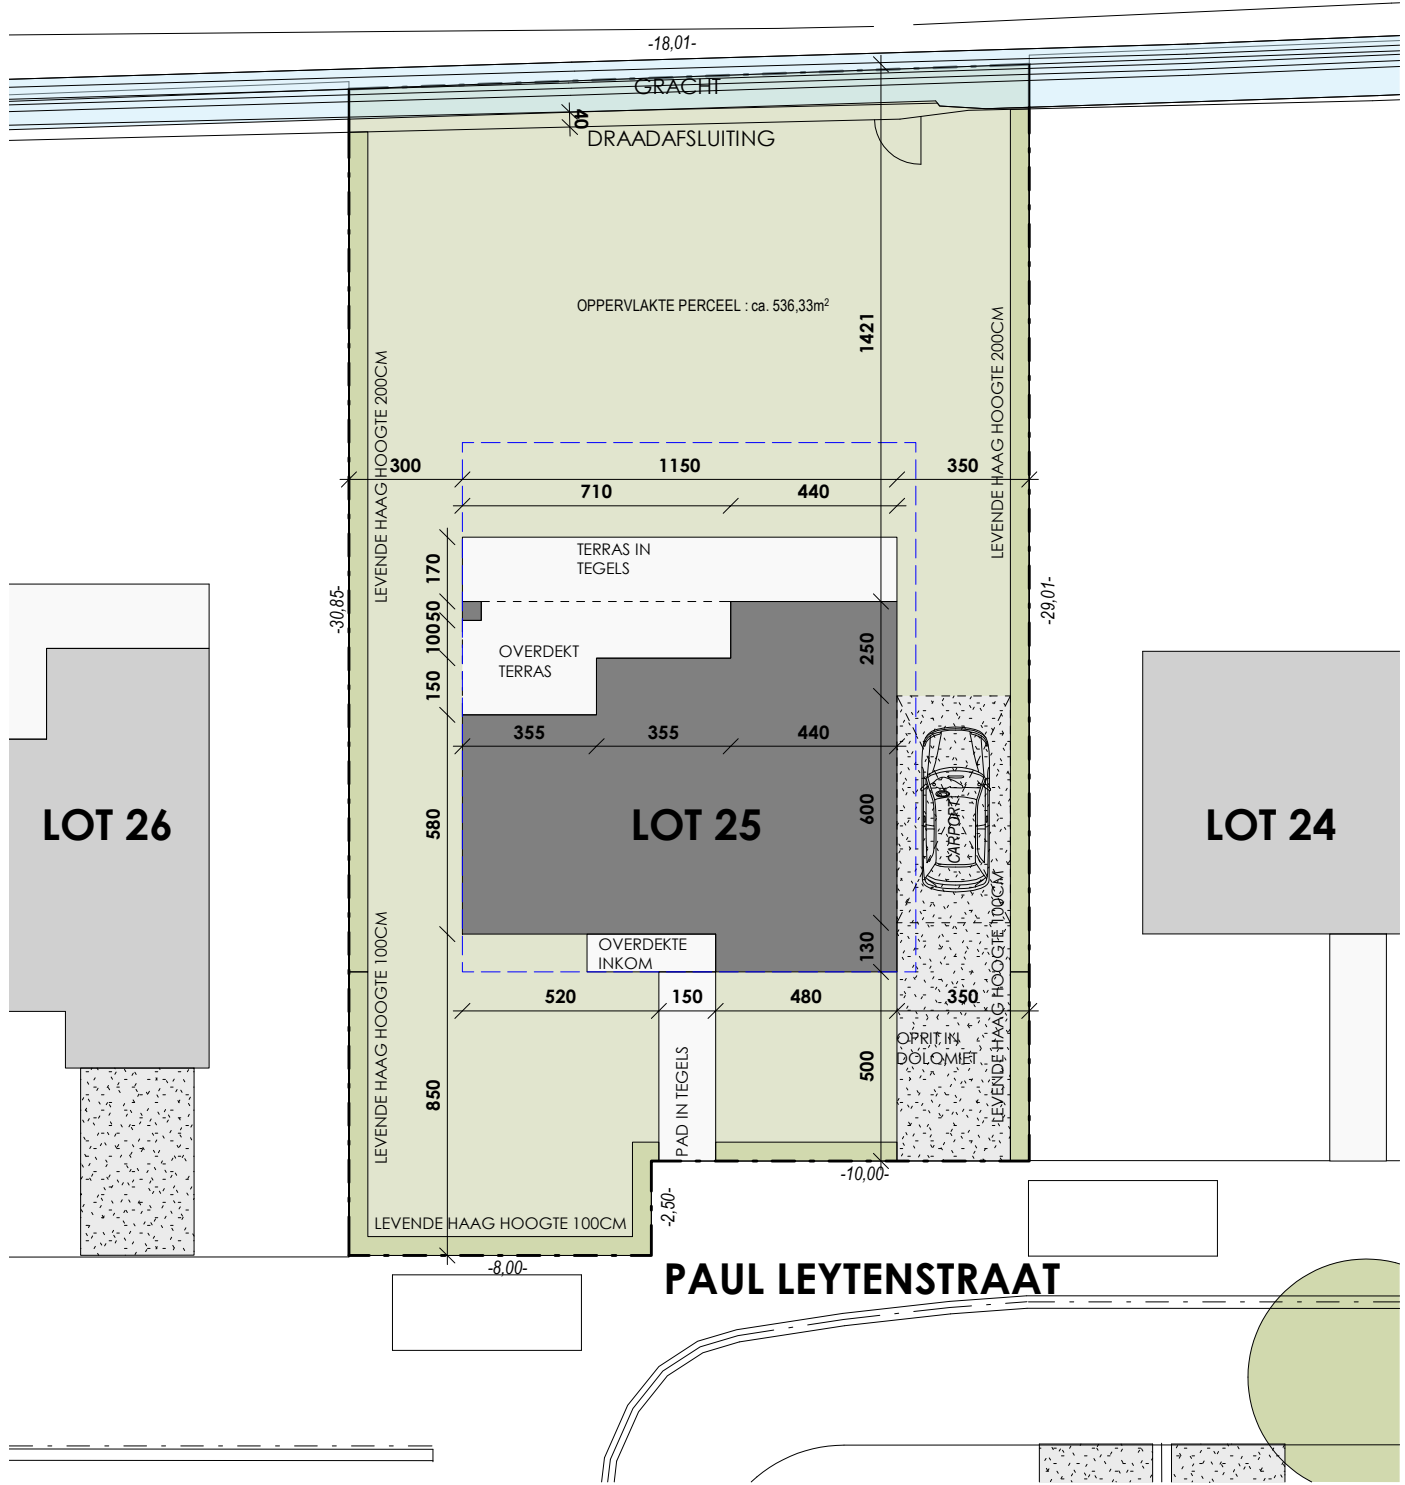

VERKAVELING POESELE - POEKESTRAAT

Opp. grond :536,33 m²

INPLANTINGSPLAN
LOT 25

berkeinarchitects

Constructis NV - Member of C-Nest Groep
Kweekstraat 13, 8770 Ingelmunster
TEL 056 66 59 45
www.cnest.be

VERKAVELING POESELE - POEKESTRAAT

Opp. :90,025 m²

Opp. grond :536,33 m²

GRONDPLAN
LOT 25

berkeinarchitects

Constructis NV - Member of C-Nest Groep
Kweekstraat 13, 8770 Ingelmunster
TEL 056 66 59 45
www.cnest.be

VERKAVELING POESELE - POEKESTRAAT

Opp. :90,55 m²

Opp. grond :536,33 m²

VERDIEPINGSPLAN
LOT 25

berkeinarchitects

Constructis NV - Member of C-Nest Groep
Kweekstraat 13, 8770 Ingelmunster
TEL 056 66 59 45
www.cnest.be

VERKAVELING POESELE - POEKESTRAAT