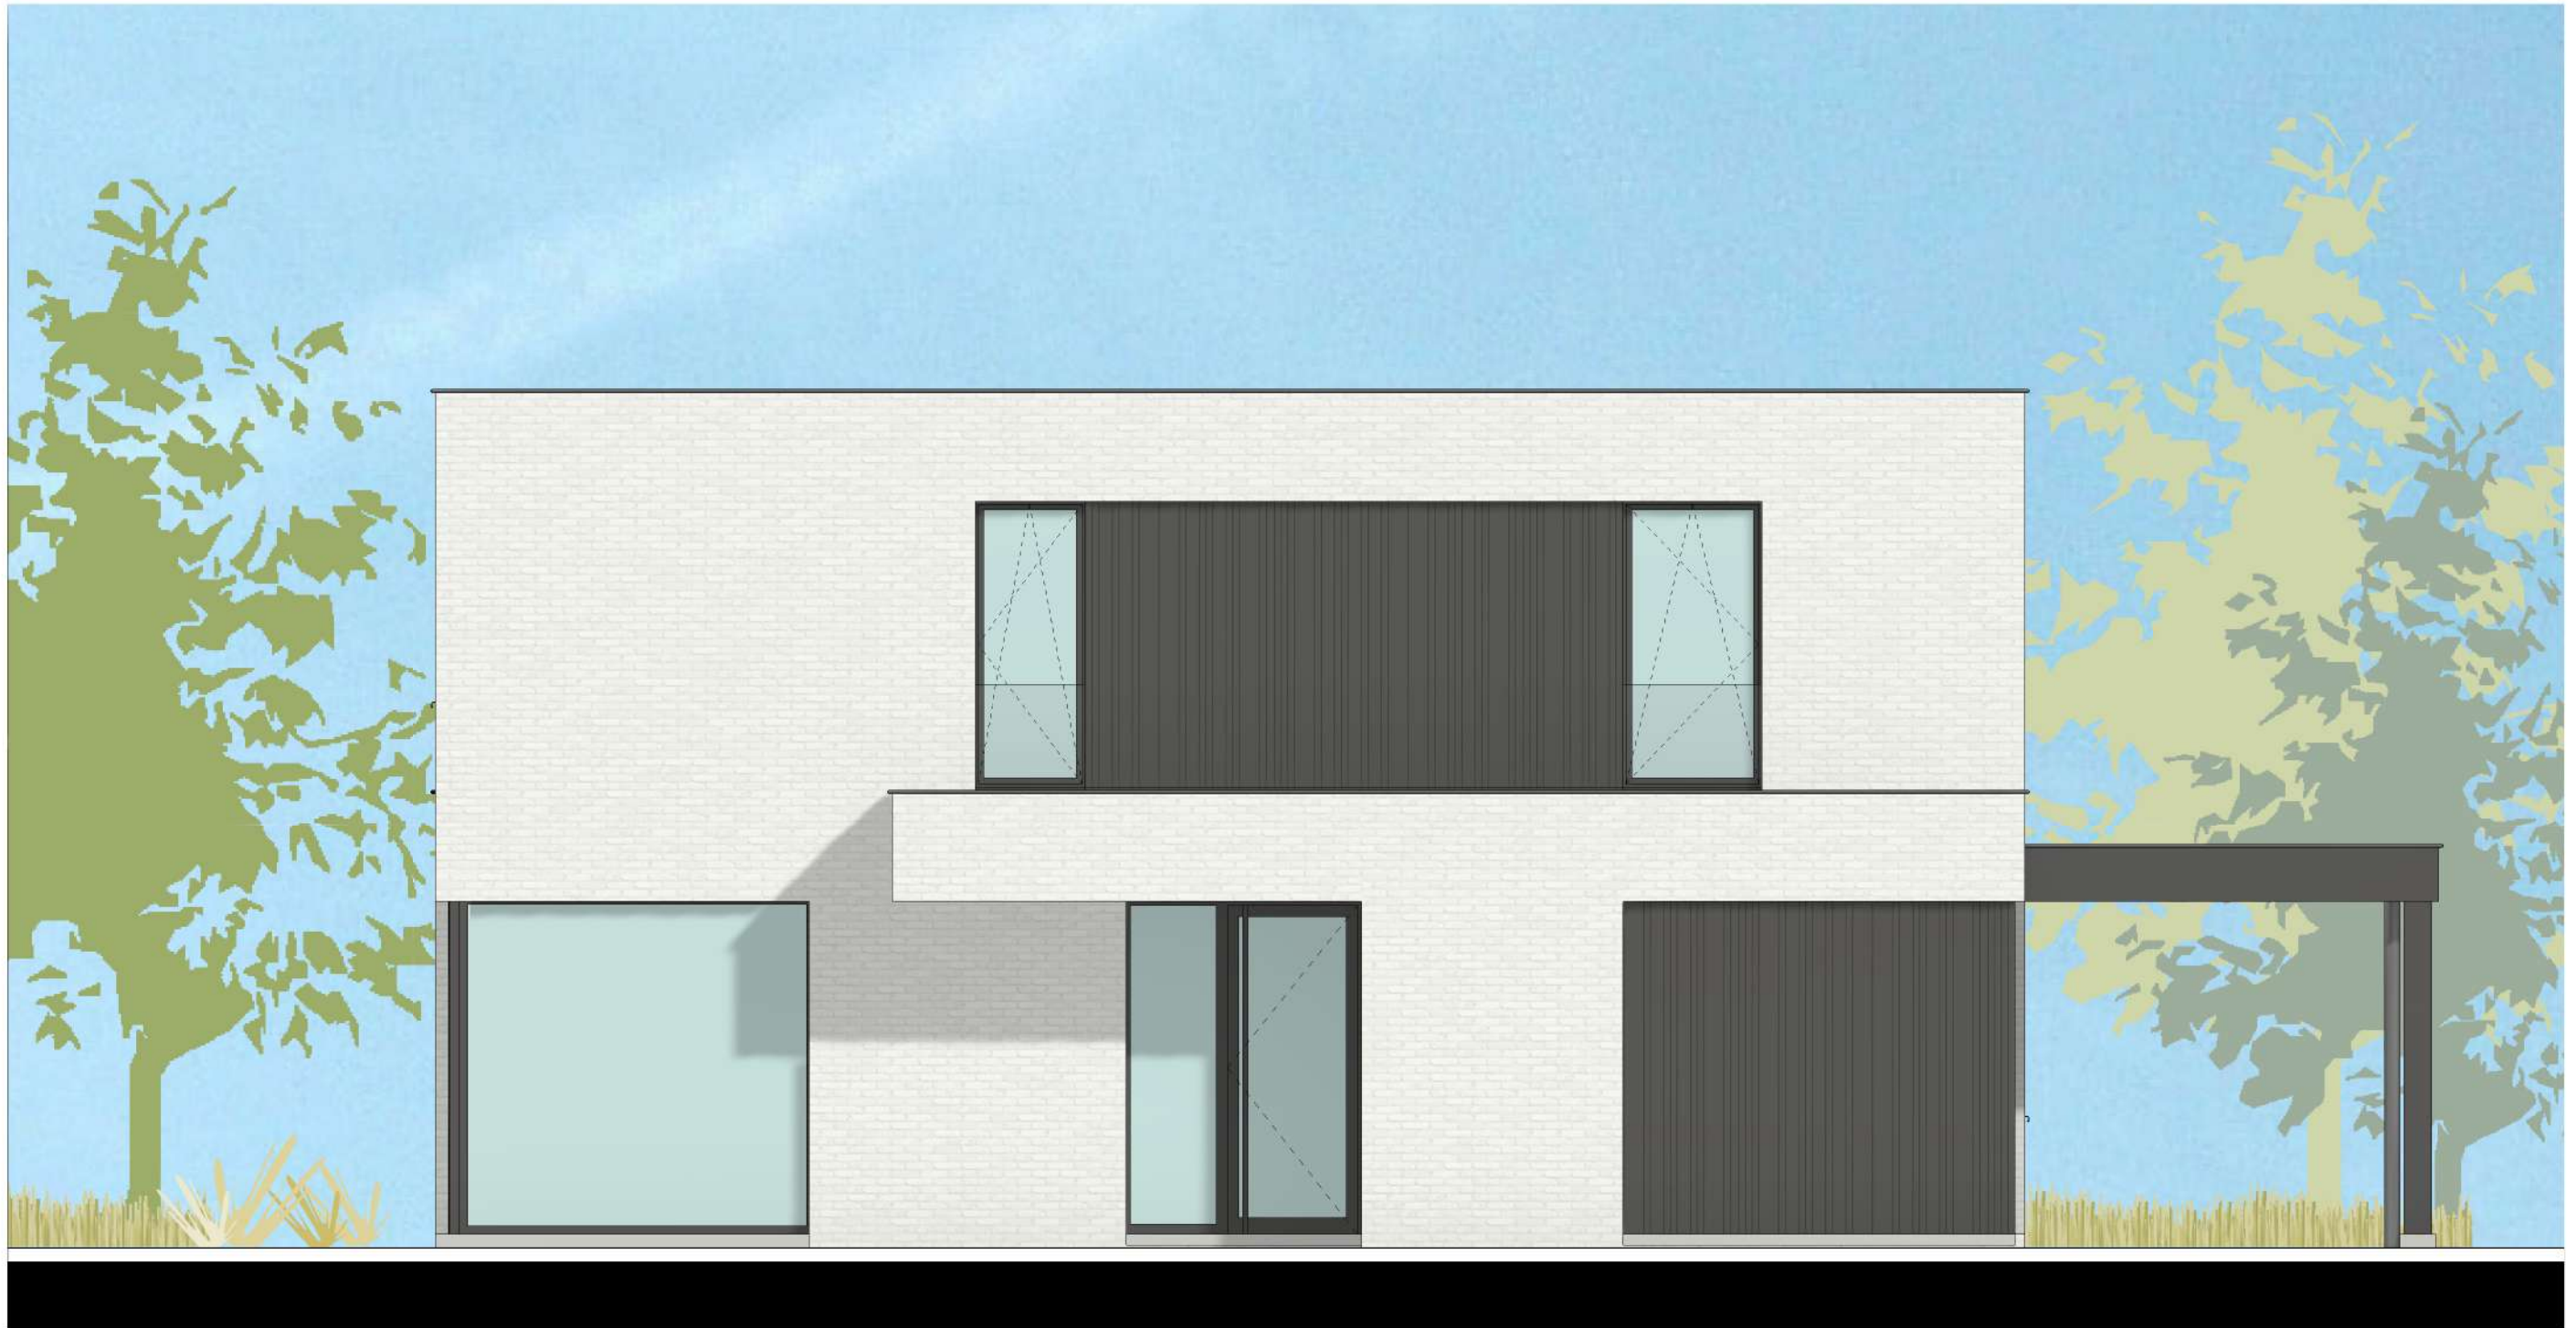

Opp. :90,55 m²

Opp. grond :536,33 m²

VERDIEPINGSPLAN
LOT 25

berkeinarchitects

Constructis NV - Member of C-Nest Groep
Kweekstraat 13, 8770 Ingelmunster
TEL 056 66 59 45
www.cnest.be

VERKAVELING POESELE - POEKESTRAAT