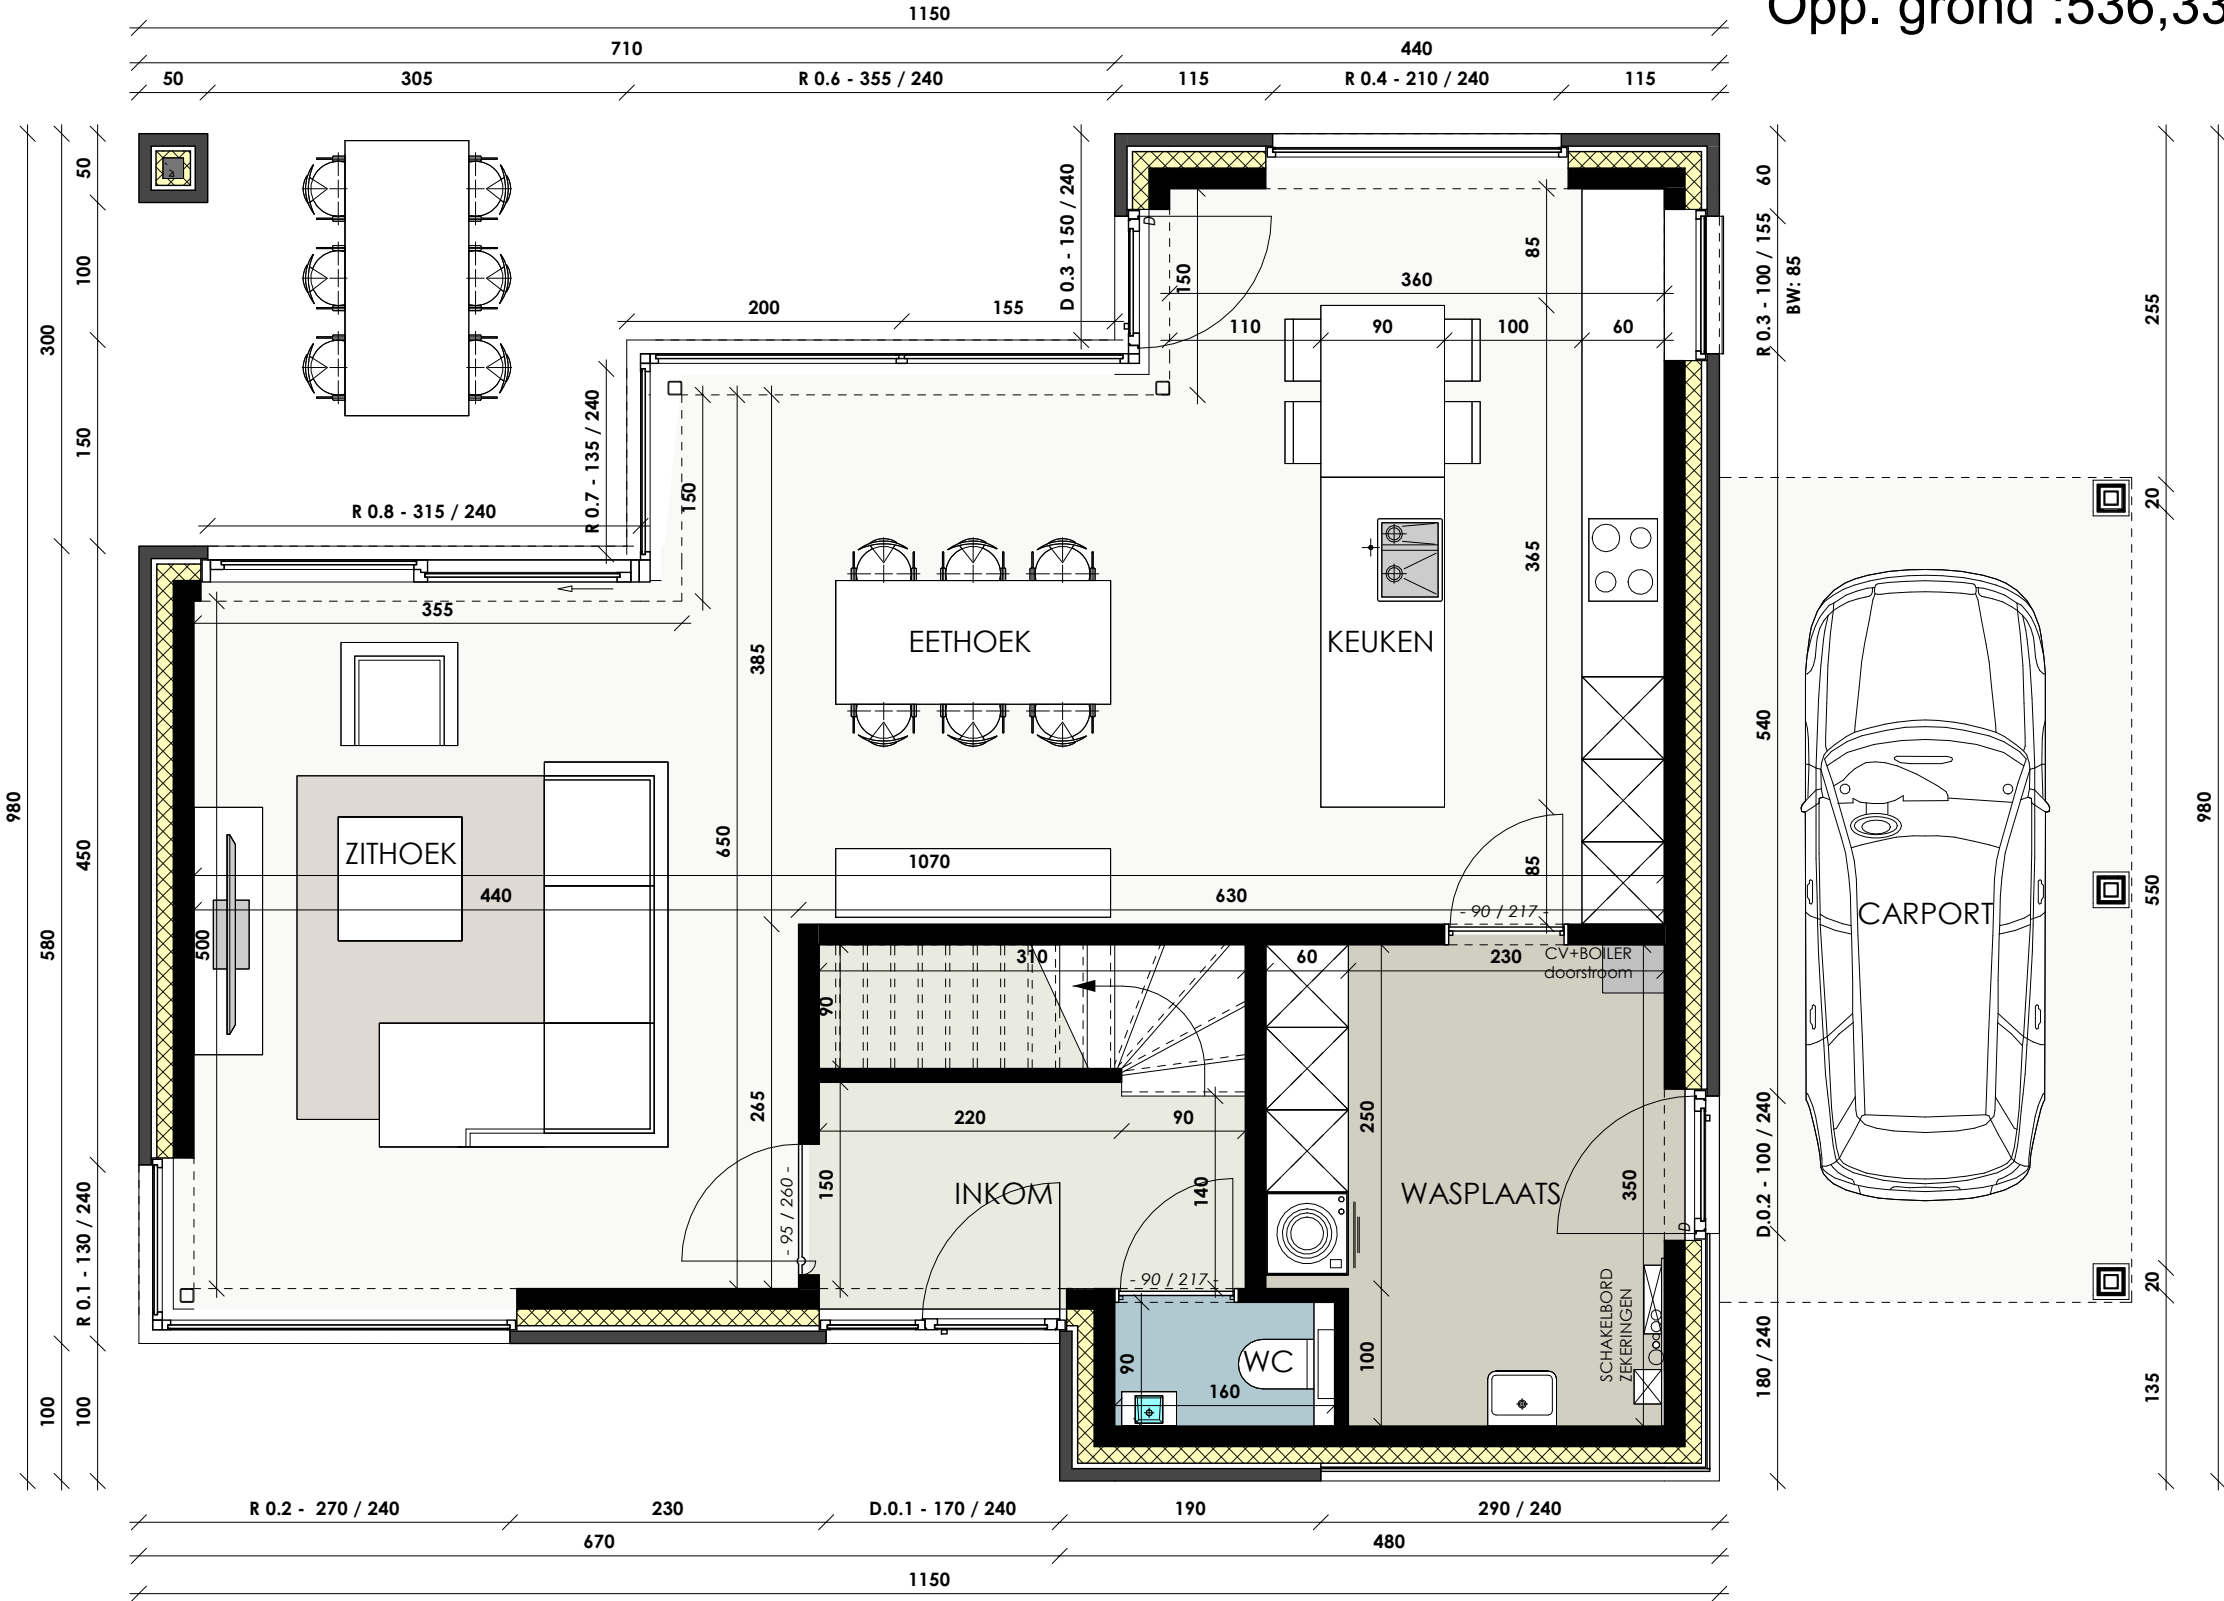

VERKAVELING POESELE - POEKESTRAAT

Opp. :90,025 m²

Opp. grond :536,33 m²

GRONDPLAN
LOT 25

berkeinarchitects

Constructis NV - Member of C-Nest Groep
Kweekstraat 13, 8770 Ingelmunster
TEL 056 66 59 45
www.cnest.be