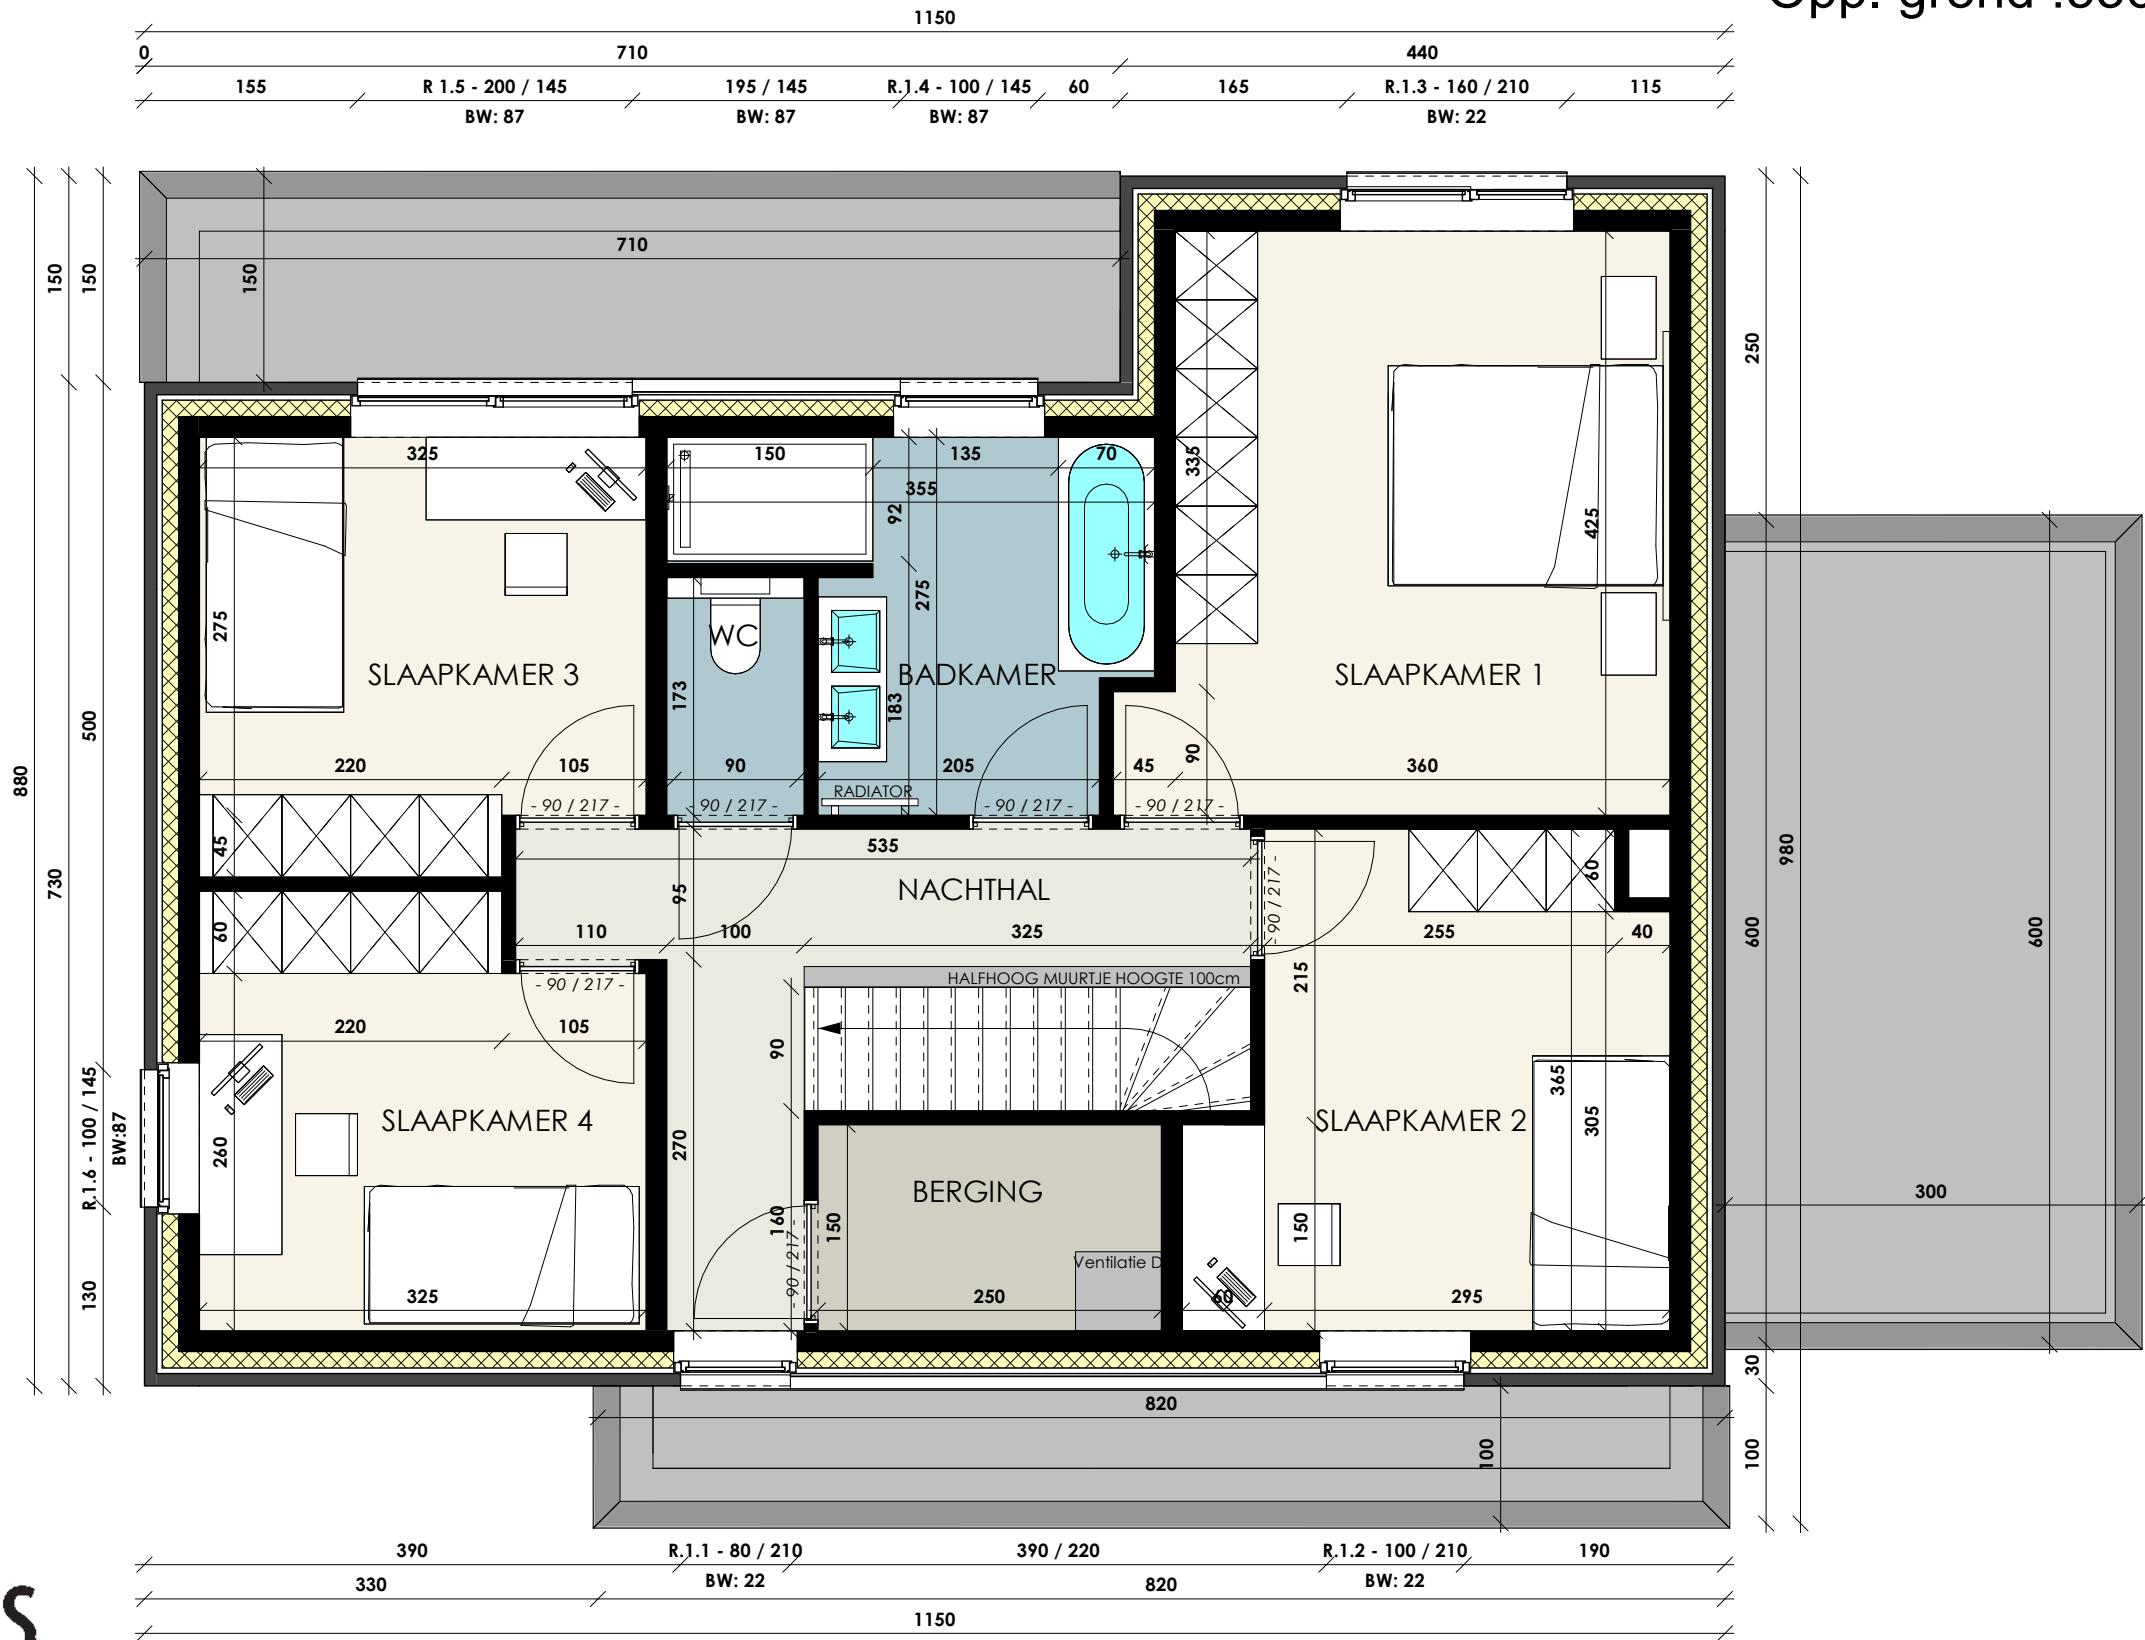

Opp. :90,025 m²

Opp. grond :536,33 m²

GRONDPLAN
LOT 25

berkeinarchitects

Constructis NV - Member of C-Nest Groep
Kweekstraat 13, 8770 Ingelmunster
TEL 056 66 59 45
www.cnest.be

VERKAVELING POESELE - POEKESTRAAT

Opp. :90,55 m²

Opp. grond :536,33 m²

VERDIEPINGSPLAN
LOT 25

berkeinarchitects

Constructis NV - Member of C-Nest Groep
Kweekstraat 13, 8770 Ingelmunster
TEL 056 66 59 45
www.cnest.be

VERKAVELING POESELE - POEKESTRAAT