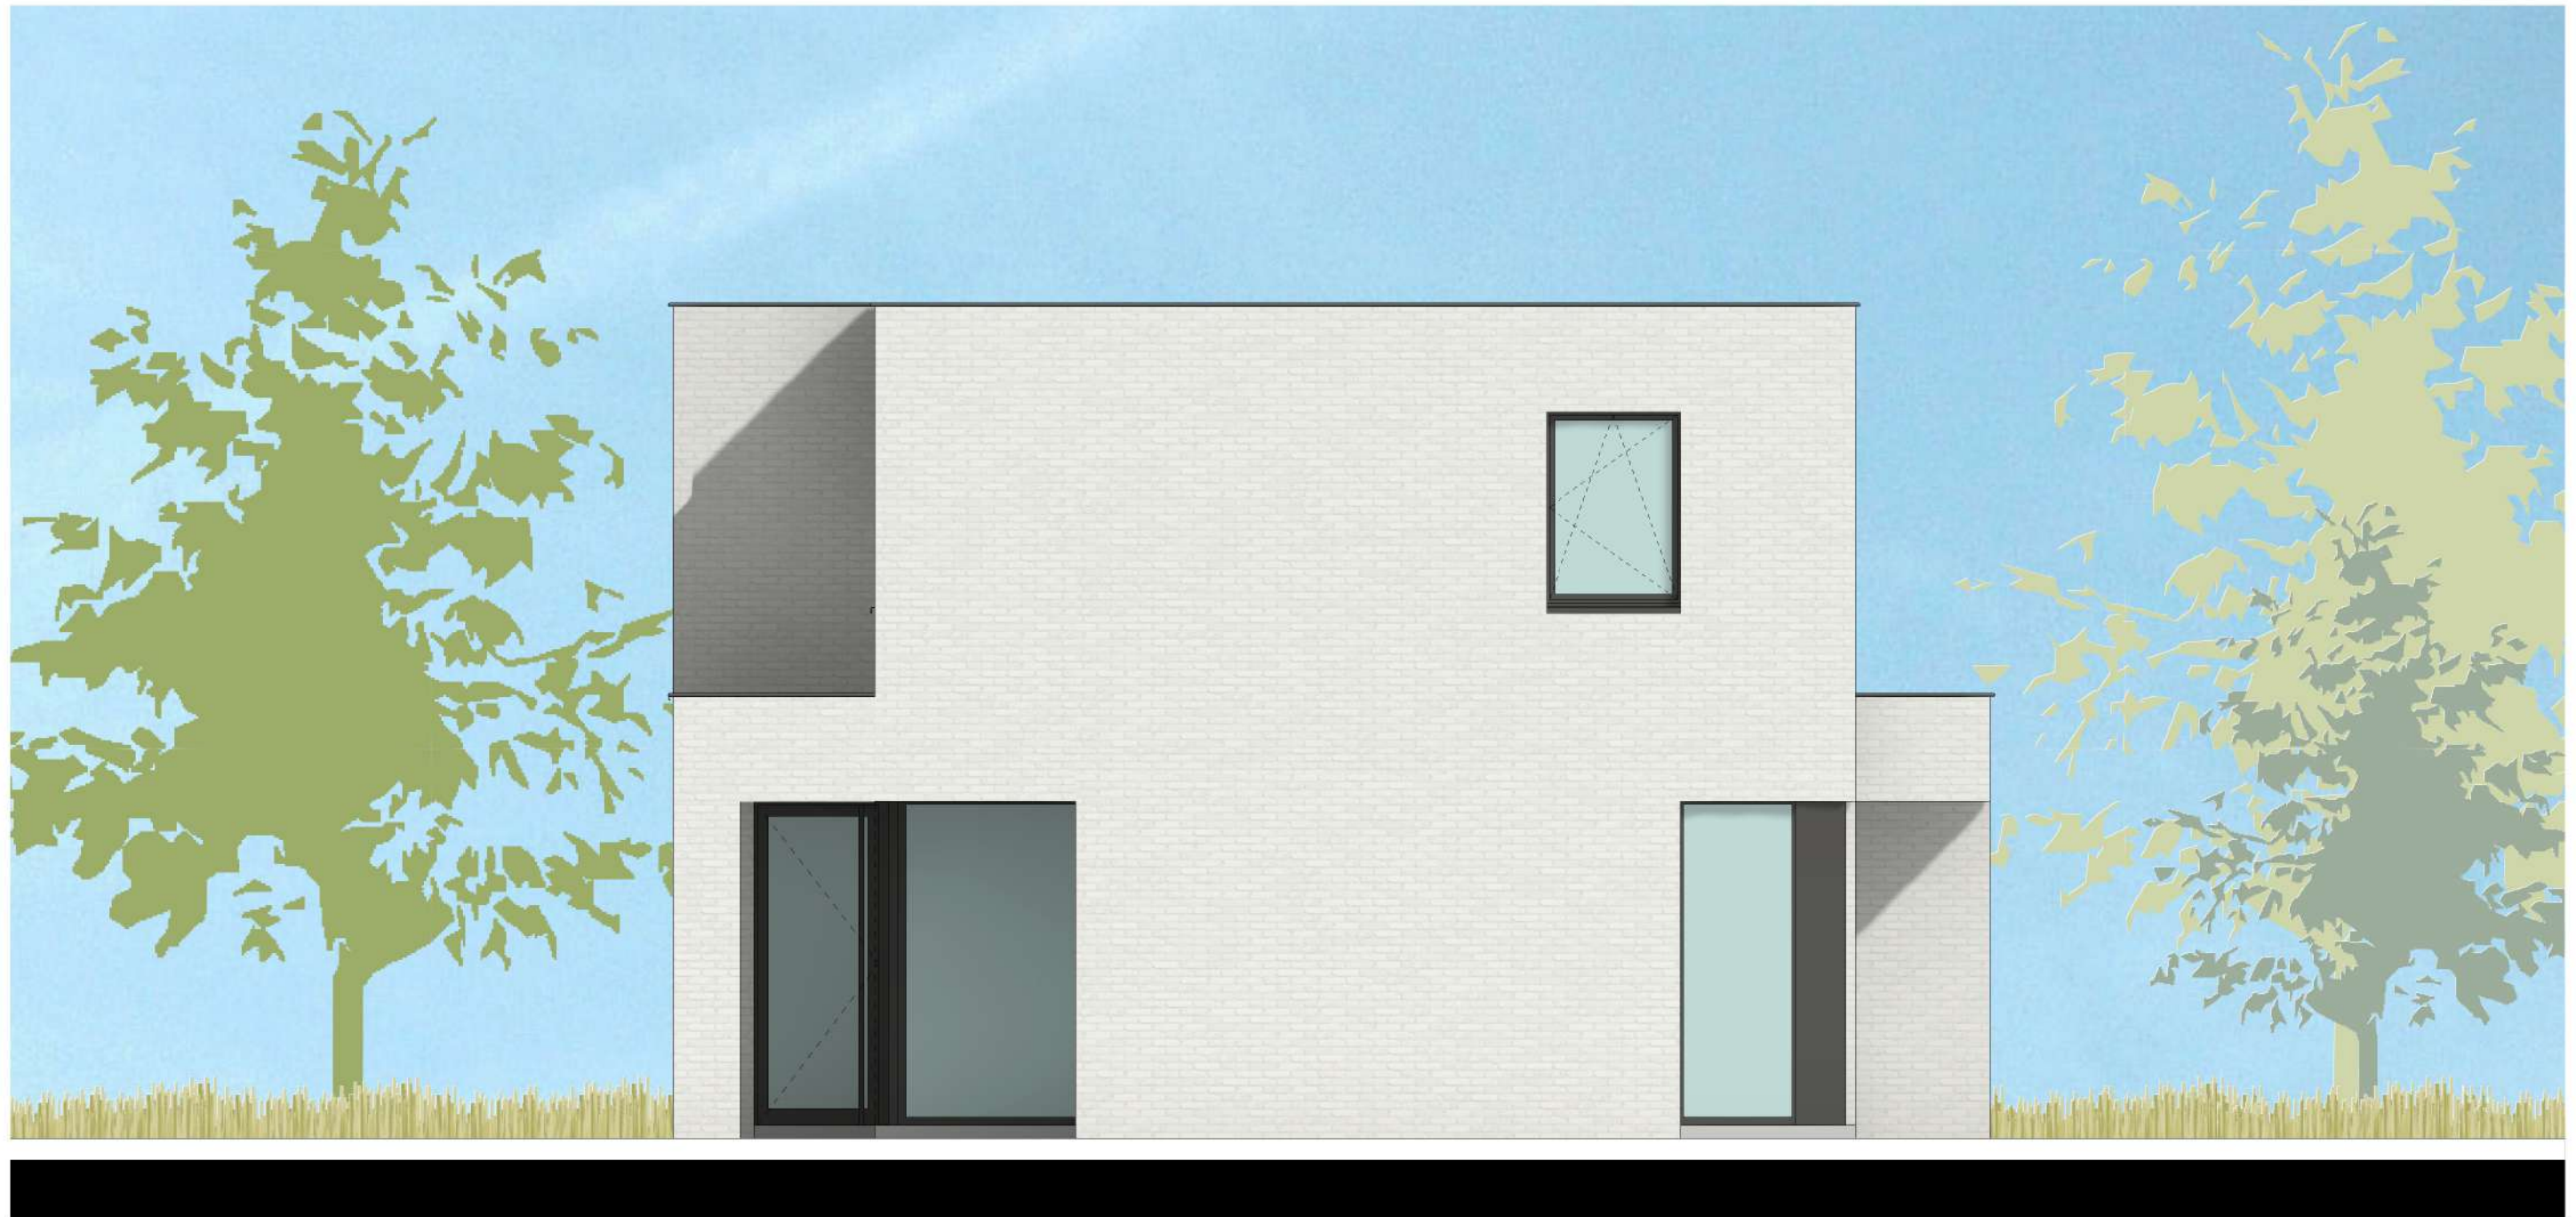

ACHTERGEVEL
LOT 25

berkeinarchitects

SCHAALBALK

C-NEST
GROEP
VASTGOEDONTWIKKELING

Constructis NV - Member of C-Nest Groep
Kweekstraat 13, 8770 Ingelmunster
TEL 056 66 59 45
www.cnest.be

VERKAVELING POESELE - POEKESTRAAT