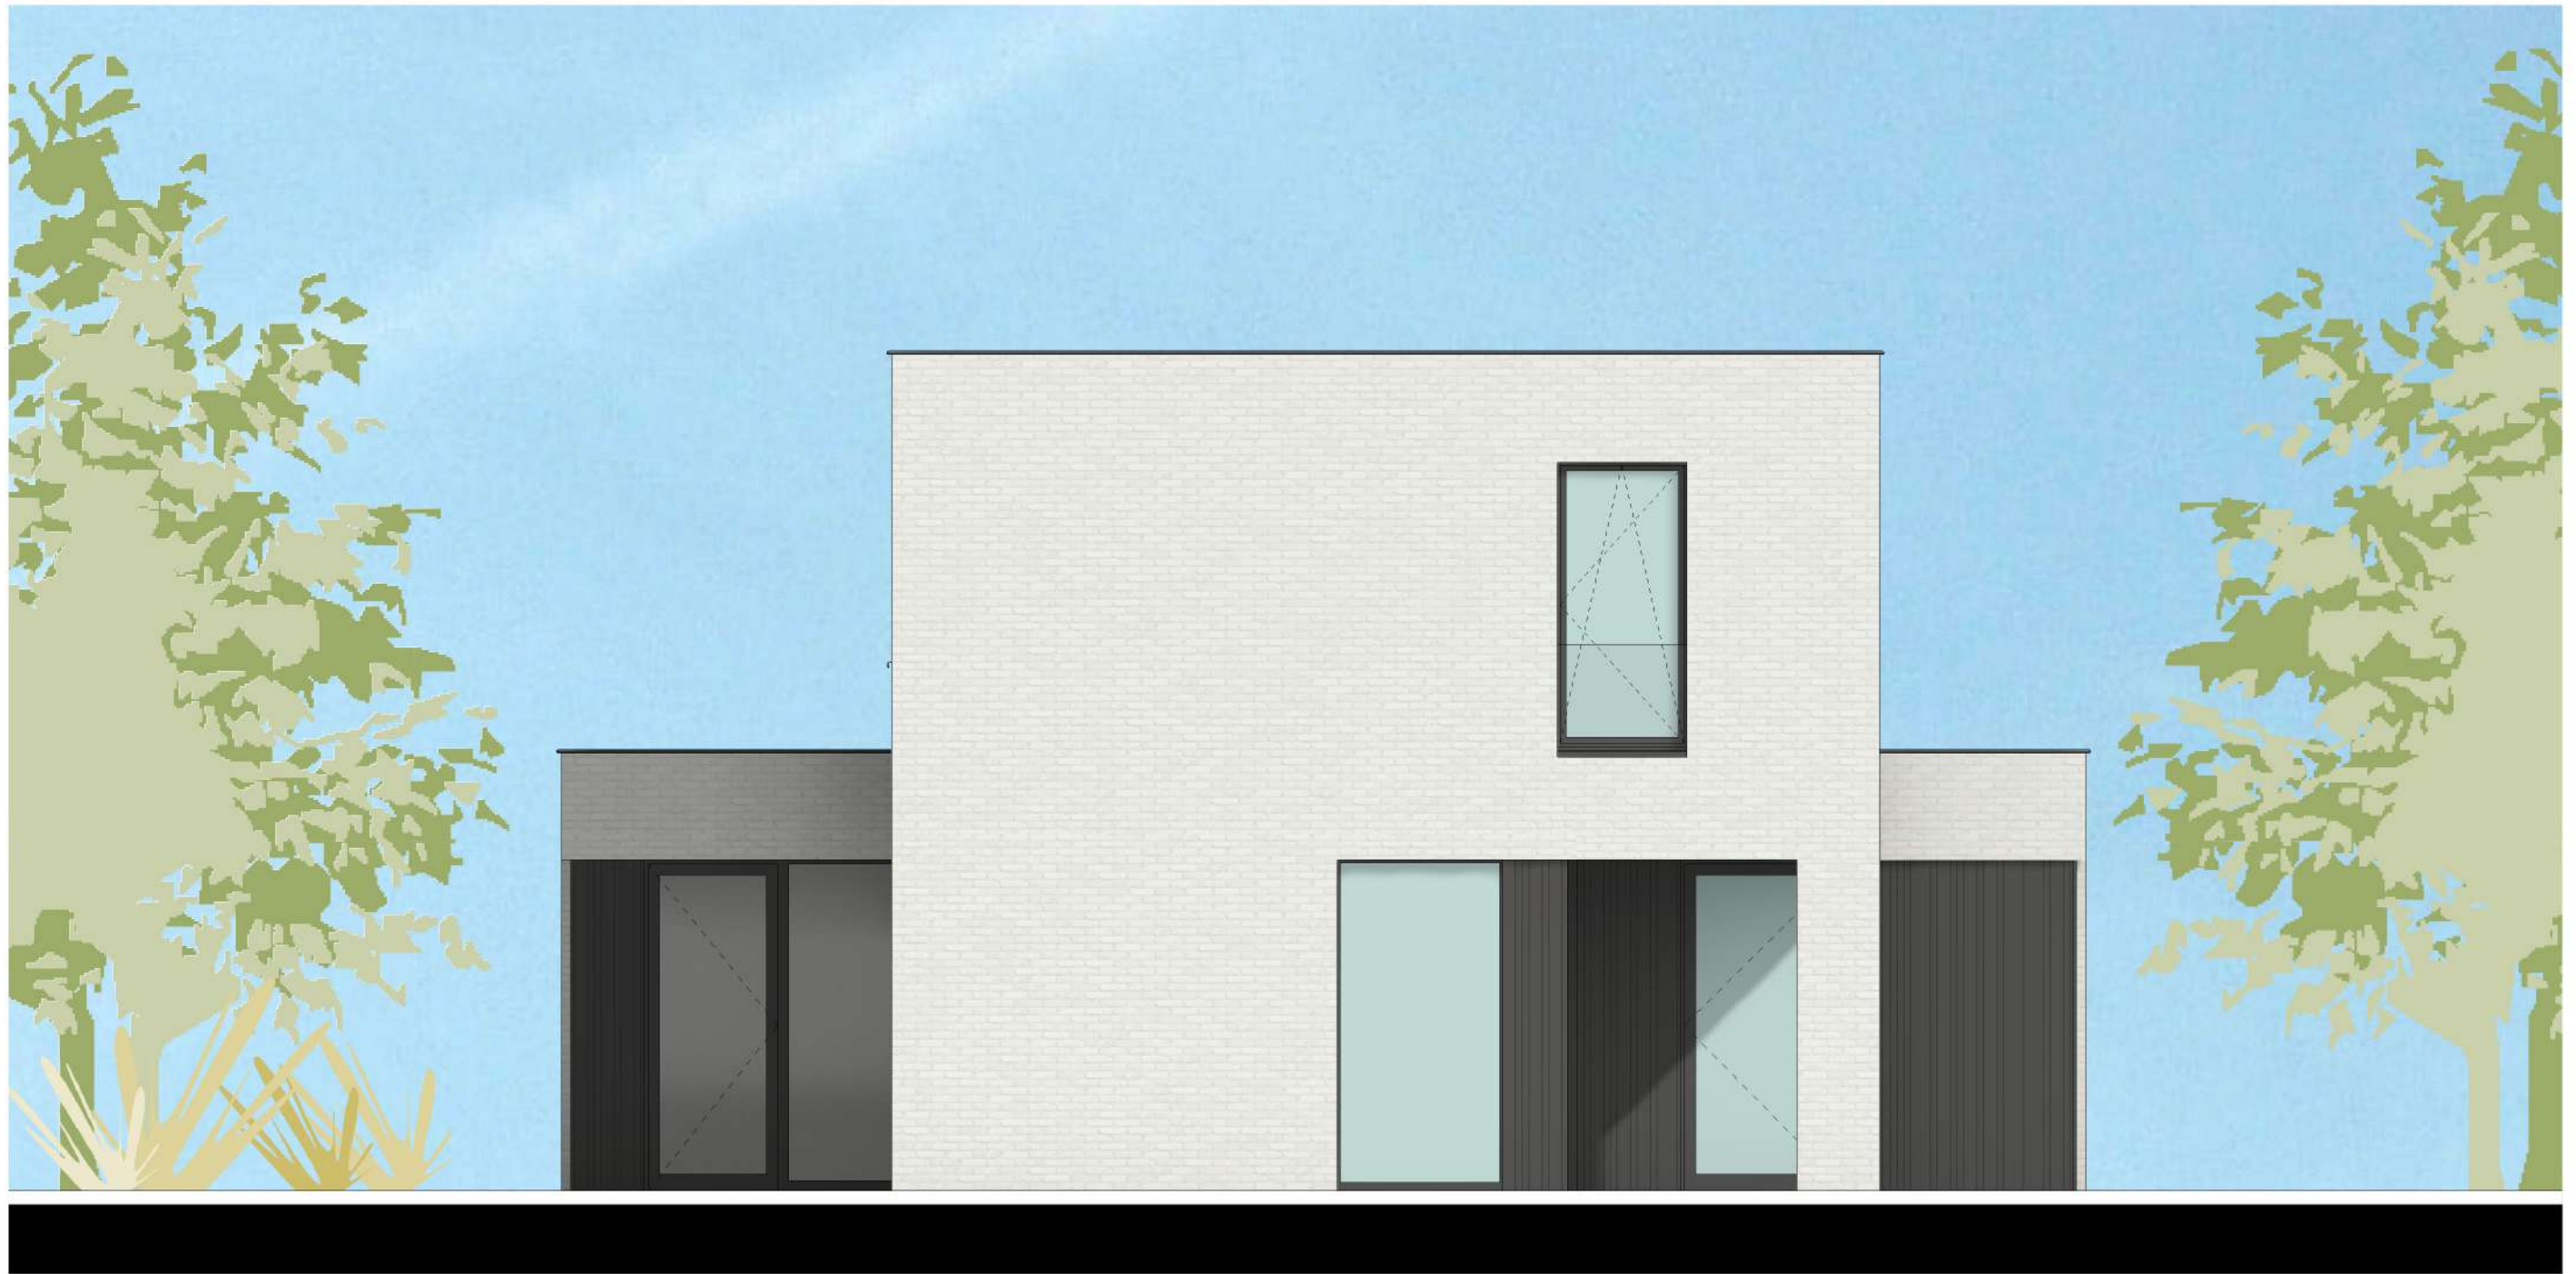

VERKAVELING POESELE - POEKESTRAAT

LINKERZIJGEVEL
LOT 26

berkeinarchitects

SCHAALBALK

C-NEST
GROEP
VASTGOEDONTWIKKELING

Constructis NV - Member of C-Nest Groep
Kweekstraat 13, 8770 Ingelmunster
TEL 056 66 59 45
www.cnest.be