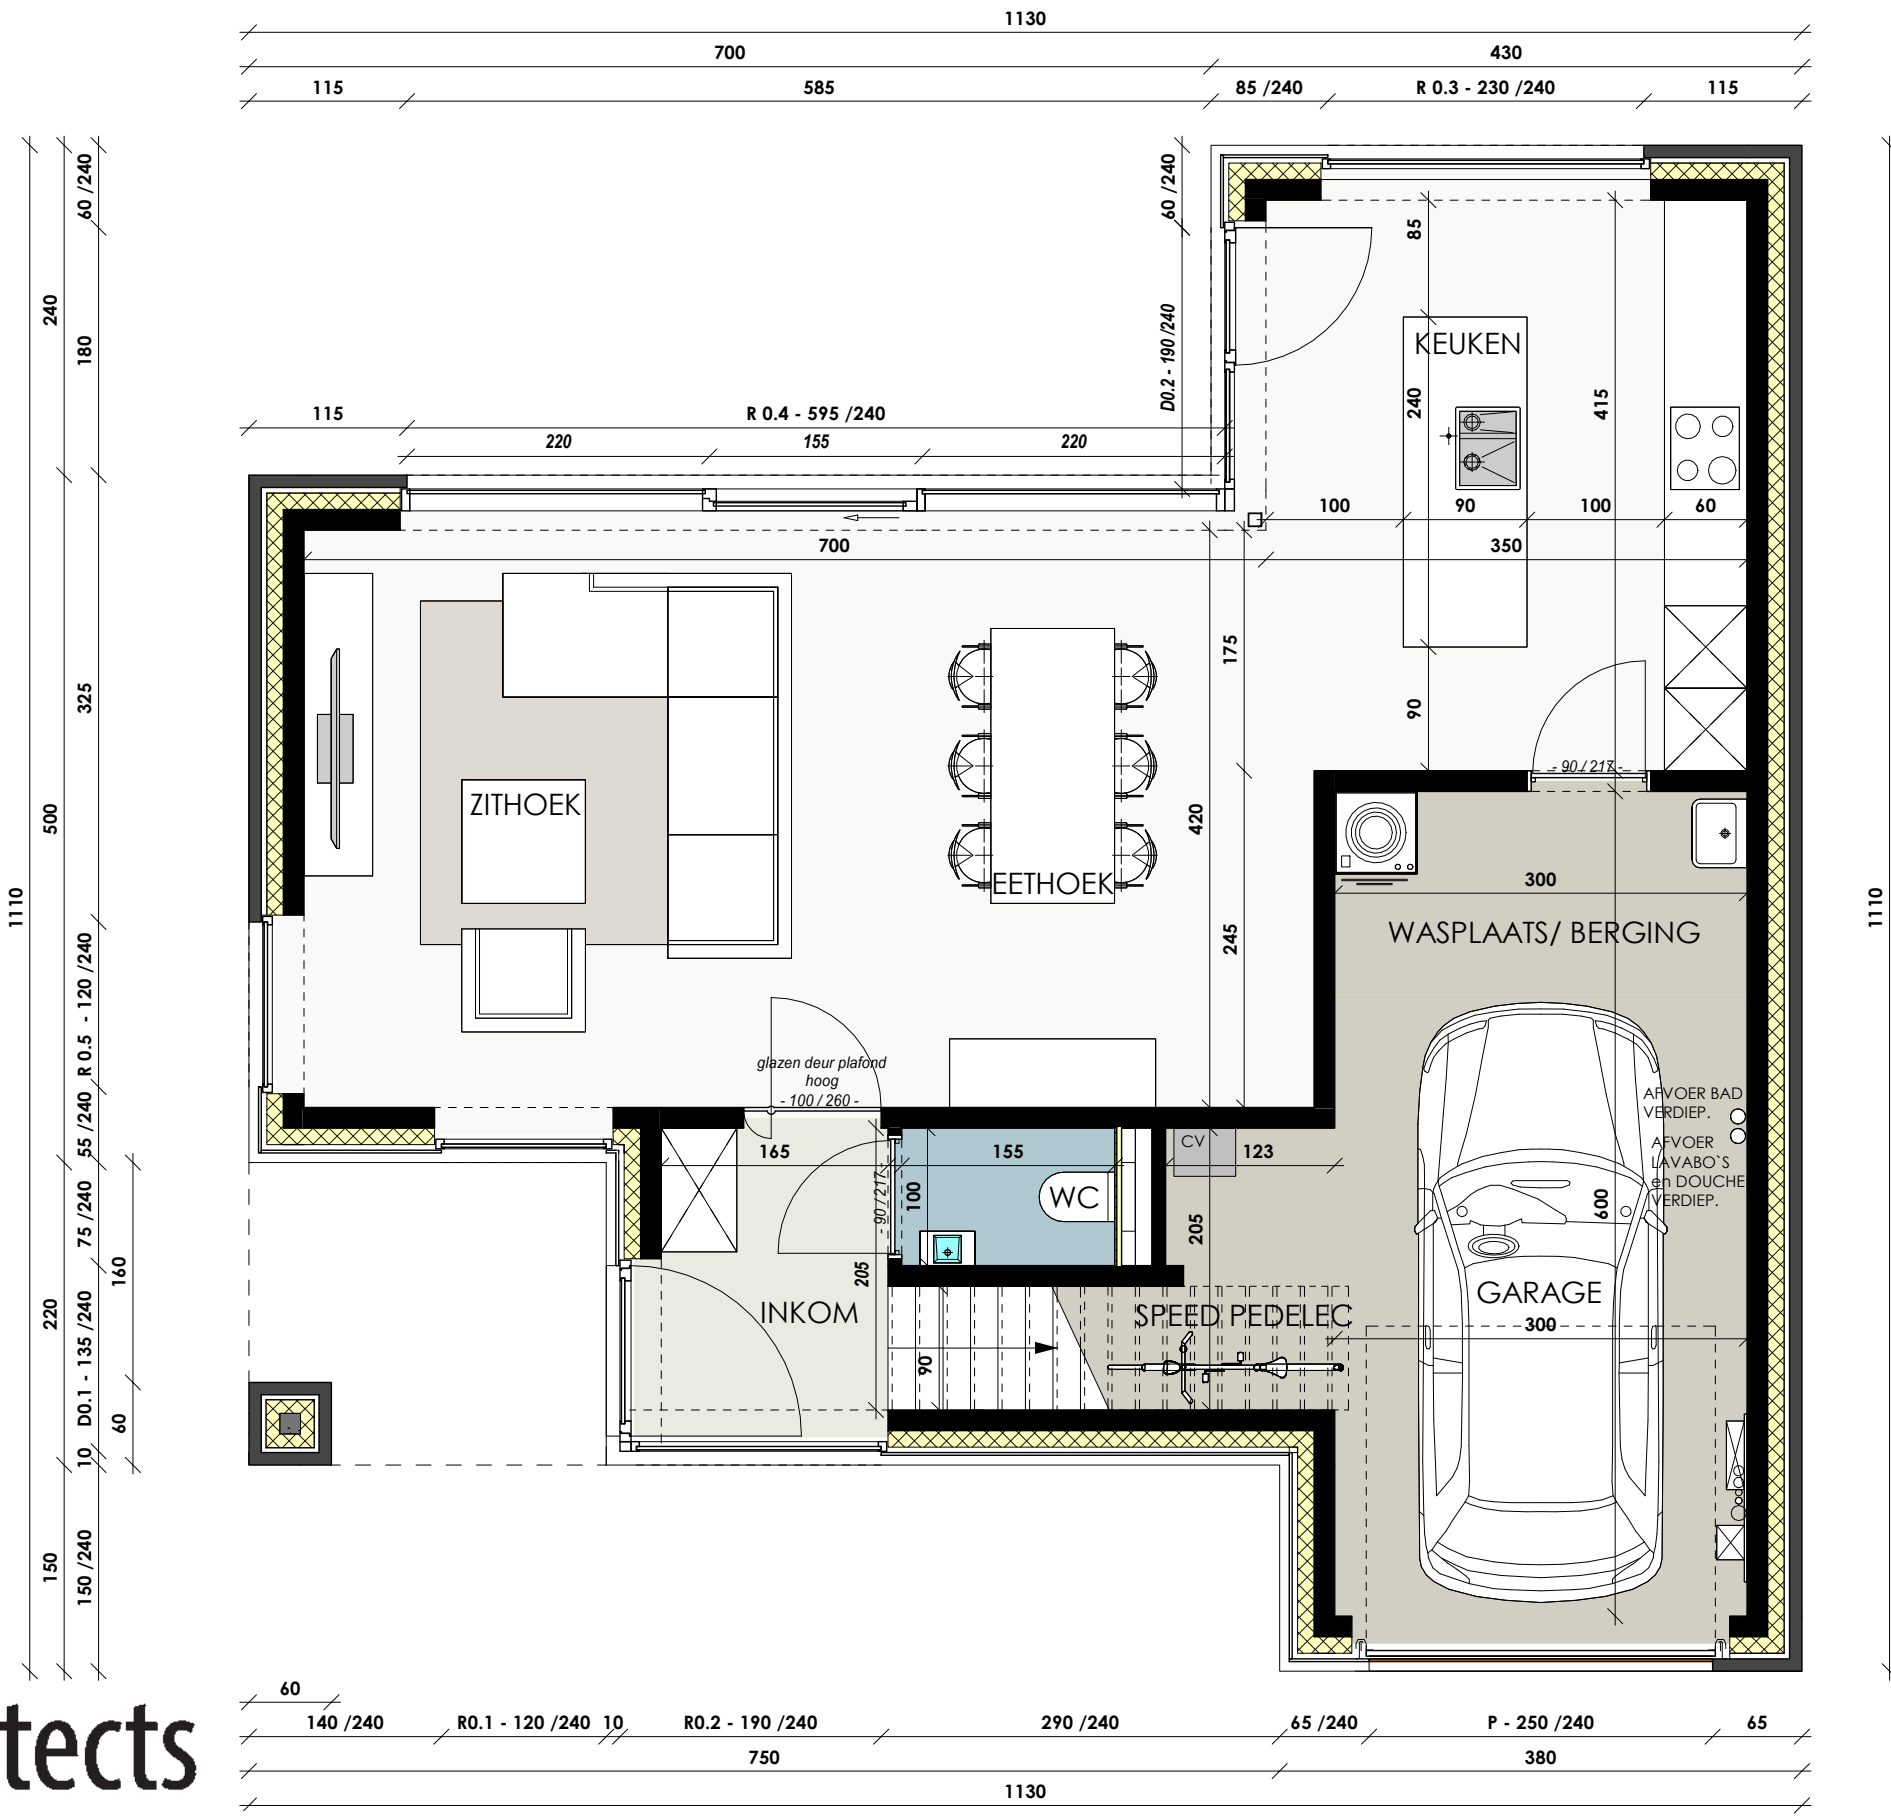

VERKAVELING POESELE - POEKESTRAAT

Opp. :91,16 m²
Opp. grond :551,39 m²

GRONDPLAN
LOT 26

berkeinarchitects

SCHAALBALK

Constructis NV - Member of C-Nest Groep
Kweekstraat 13, 8770 Ingelmunster
TEL 056 66 59 45
www.cnest.be