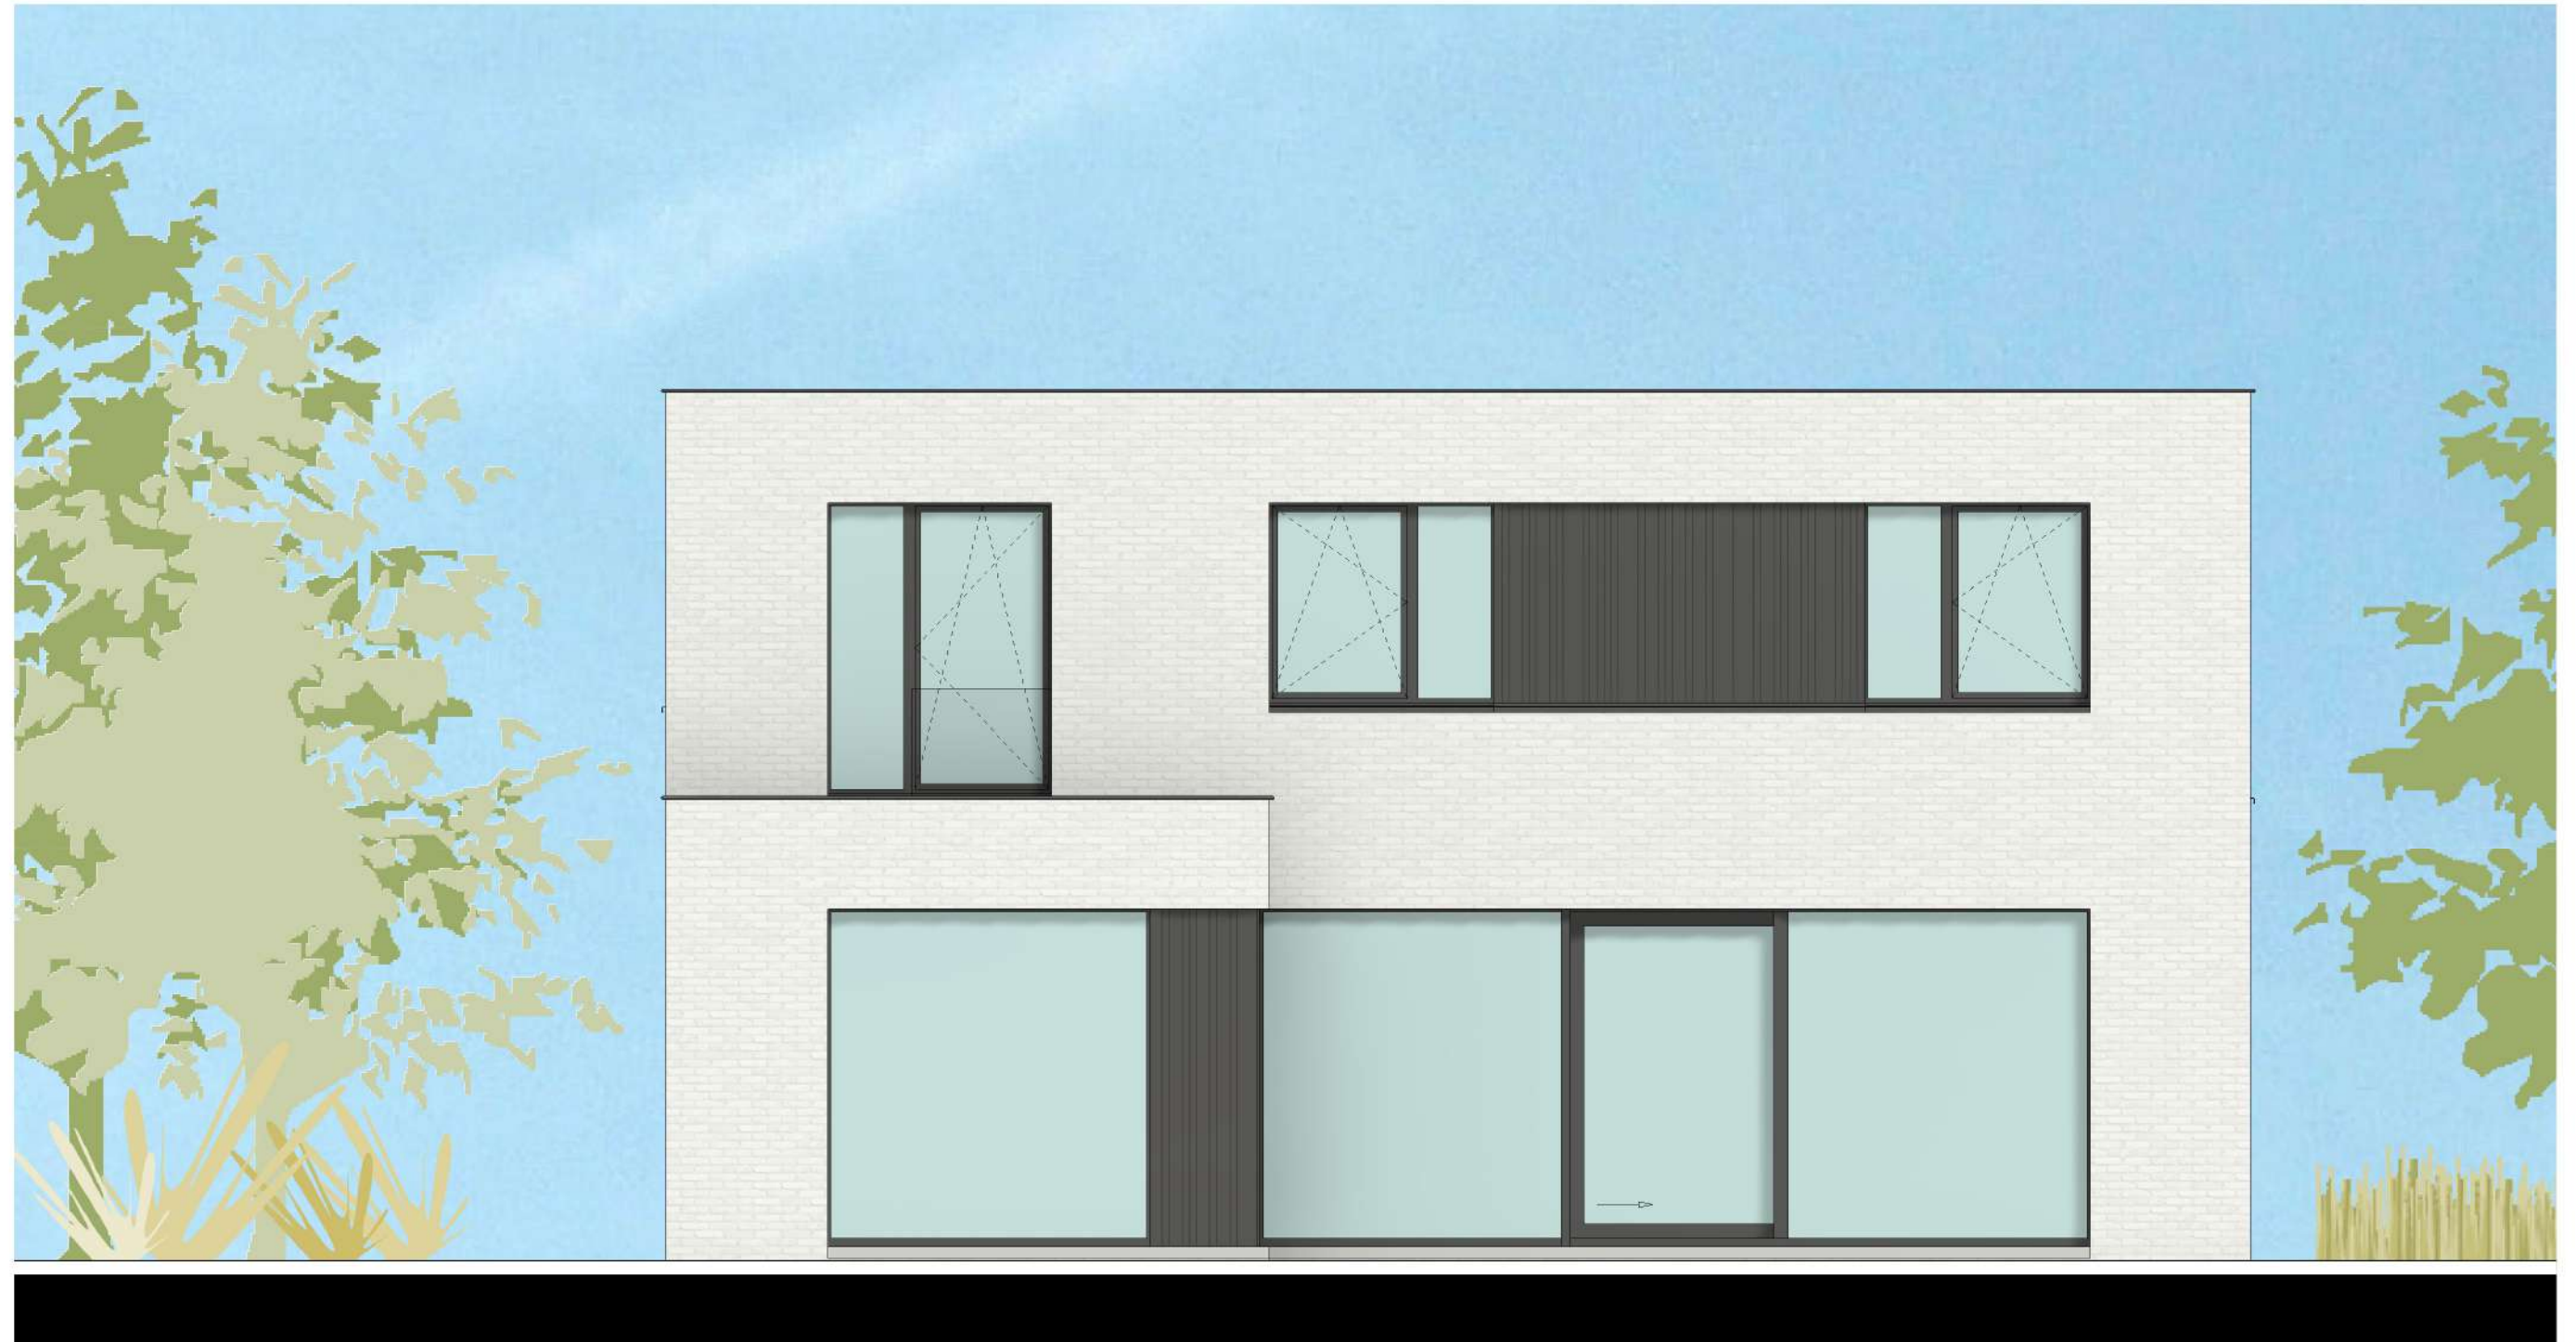

VERKAVELING POESELE - POEKESTRAAT

ACHTERGEVEL
LOT 26

berkeinarchitects

SCHAALBALK

C·NEST
GROEP
VASTGOEDONTWIKKELING

Constructis NV - Member of C-Nest Groep
Kweekstraat 13, 8770 Ingelmunster
TEL 056 66 59 45
www.cnest.be