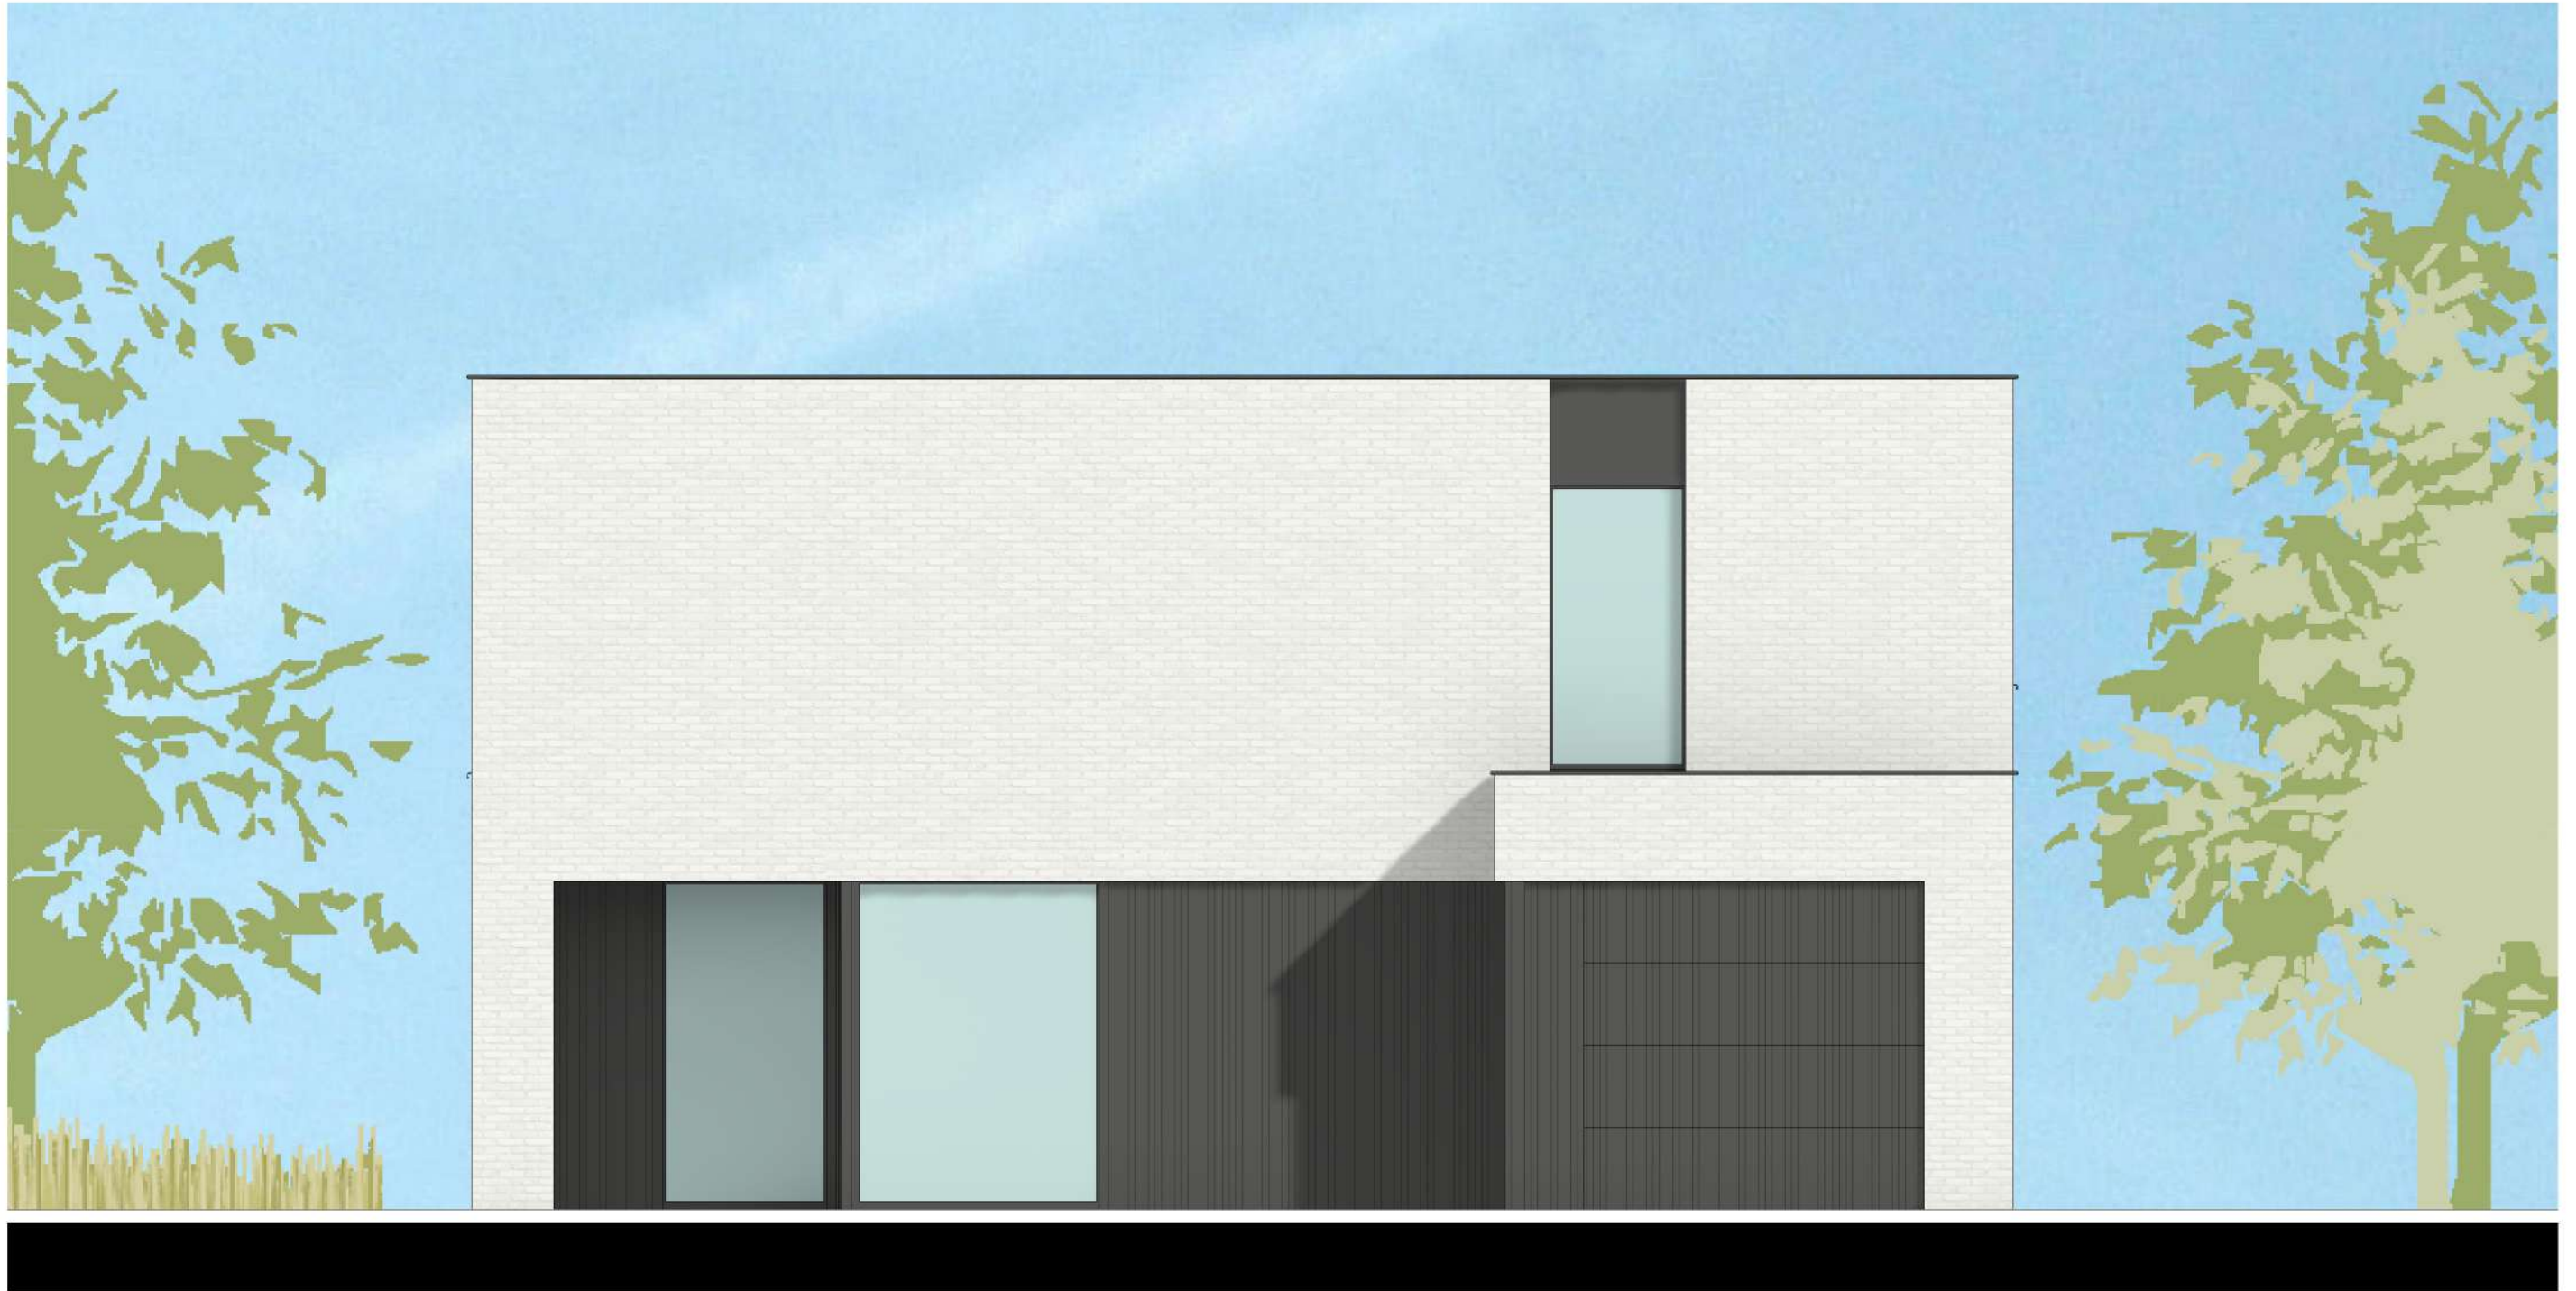

VERKAVELING POESELE - POEKESTRAAT

VOORGEVEL
LOT 26

berkeinarchitects

SCHAALBALK

C-NEST
GROEP
VASTGOEDONTWIKKELING

Constructis NV - Member of C-Nest Groep
Kweekstraat 13, 8770 Ingelmunster
TEL 056 66 59 45
www.cnest.be