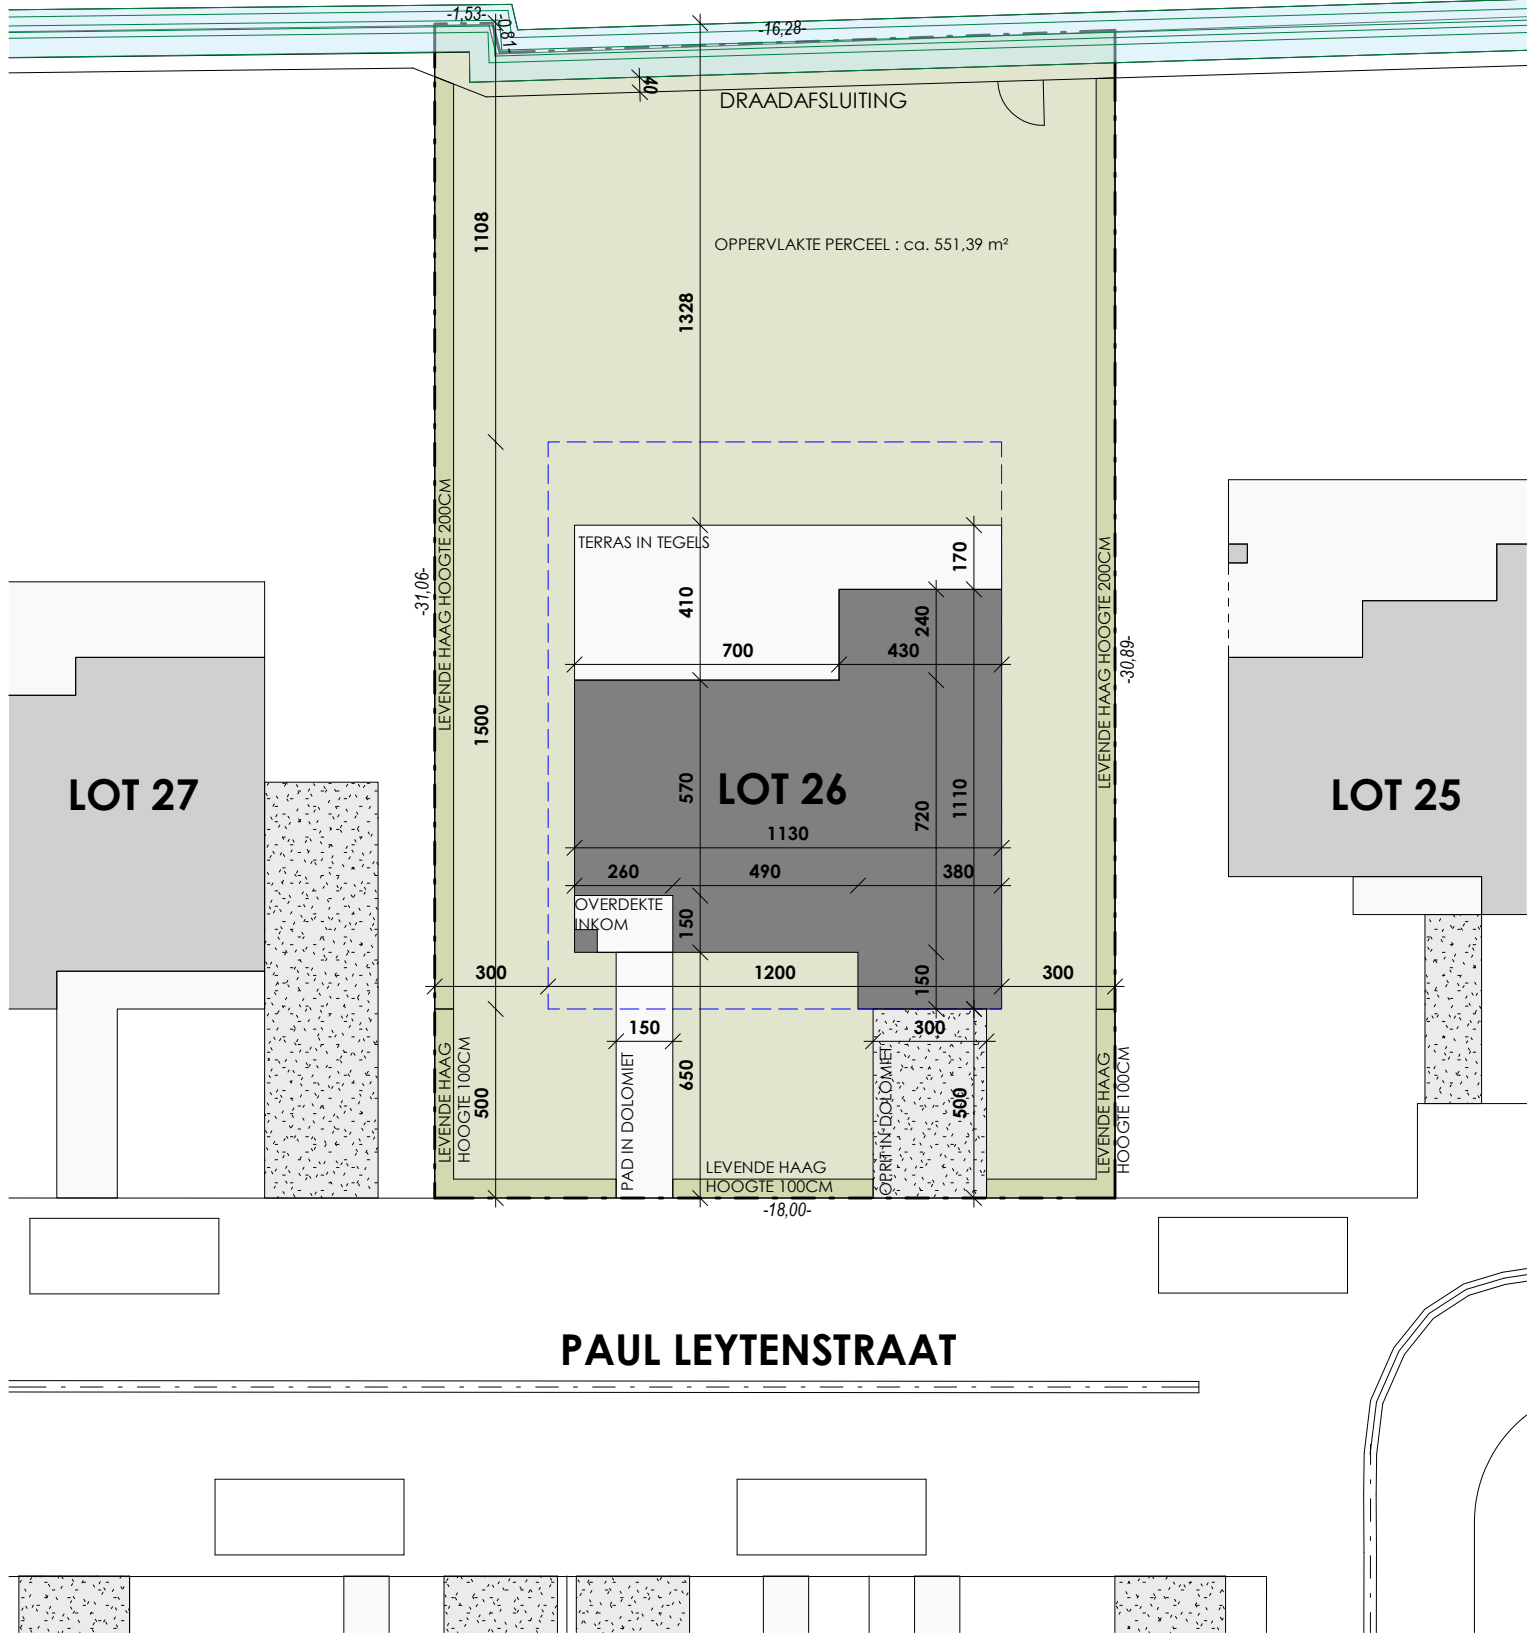

VERKAVELING POESELE - POEKESTRAAT

Opp. grond :551,39 m²

INPLANTINGSPLAN
LOT 26

berkeinararchitects

0 1 2 3 4 5m

Constructis NV - Member of C-Nest Groep
Kweekstraat 13, 8770 Ingelmunster
TEL 056 66 59 45
www.cnest.be

VERKAVELING POESELE - POEKESTRAAT

Opp. :91,16 m²
Opp. grond :551,39 m²

GRONDPLAN
LOT 26

berkeinarchitects

SCHAALBALK

Constructis NV - Member of C-Nest Groep
Kweekstraat 13, 8770 Ingelmunster
TEL 056 66 59 45
www.cnest.be

VERKAVELING POESELE - POEKESTRAAT

Opp. :81,36 m²
Opp. grond :551,39 m²

VERDIEPINGSPLAN
LOT 26

berkeinararchitects

SCHAALBALK

Constructis NV - Member of C-Nest Groep
Kweekstraat 13, 8770 Ingelmunster
TEL 056 66 59 45
www.cnest.be