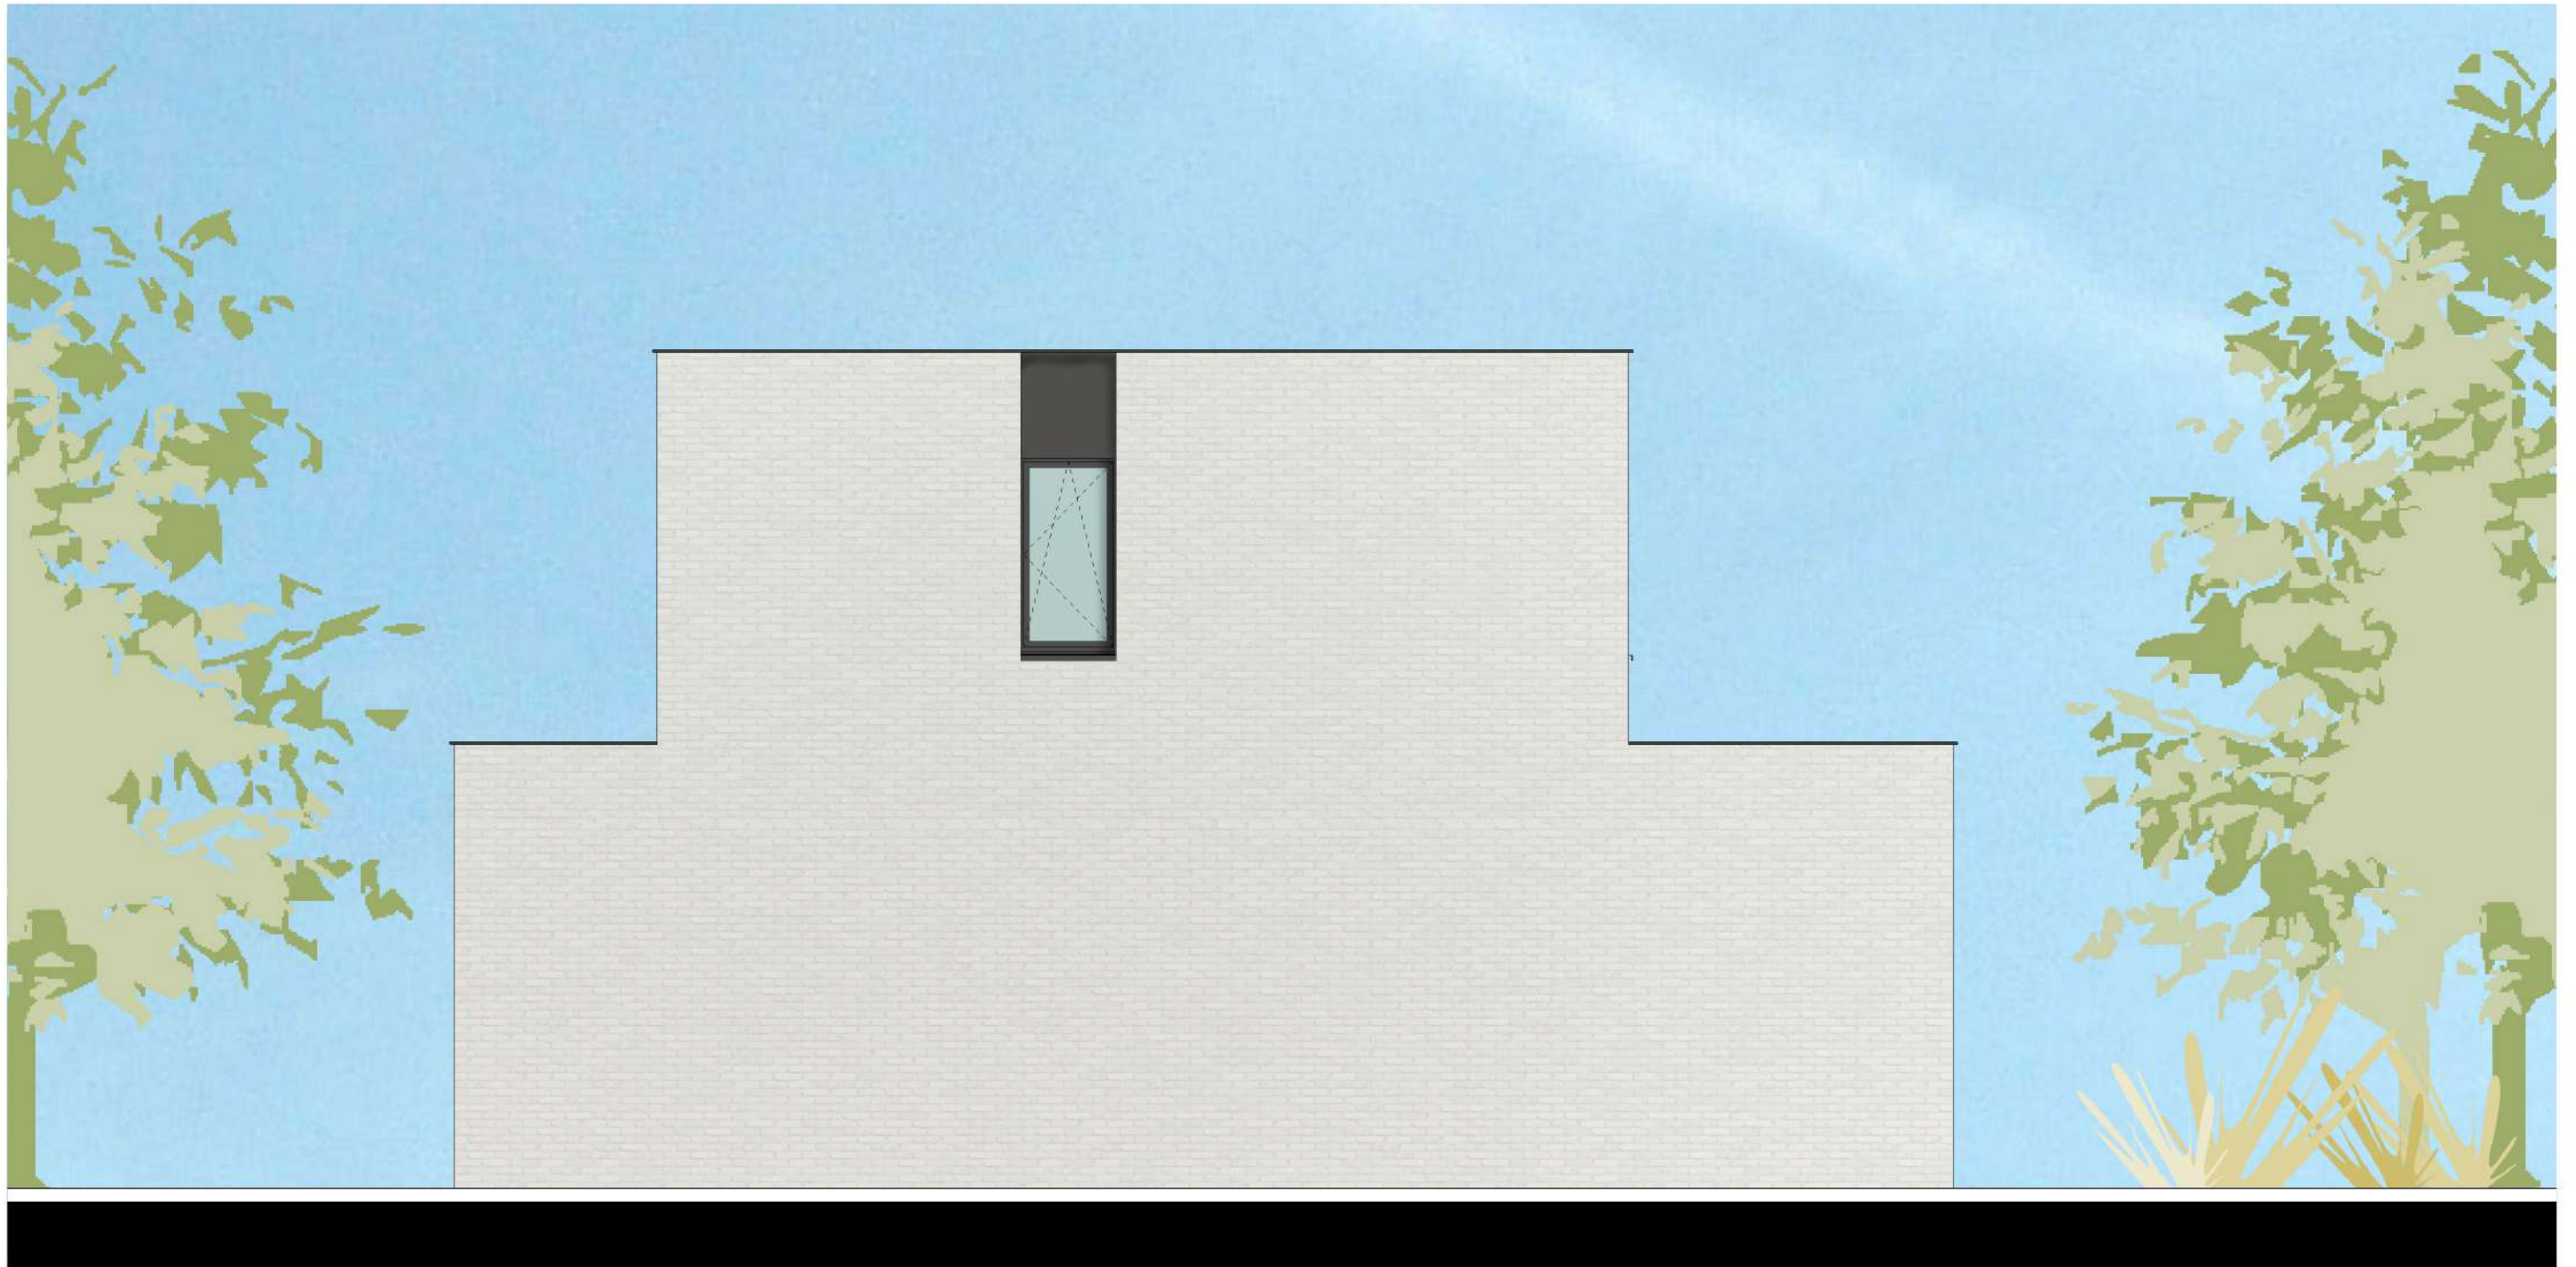

VERKAVELING POESELE - POEKESTRAAT

RECHTERZIJGEVEL
LOT 26

berkeinarchitects

SCHAALBALK

C-NEST
GROEP
VASTGOEDONTWIKKELING

Constructis NV - Member of C-Nest Groep
Kweekstraat 13, 8770 Ingelmunster
TEL 056 66 59 45
www.cnest.be