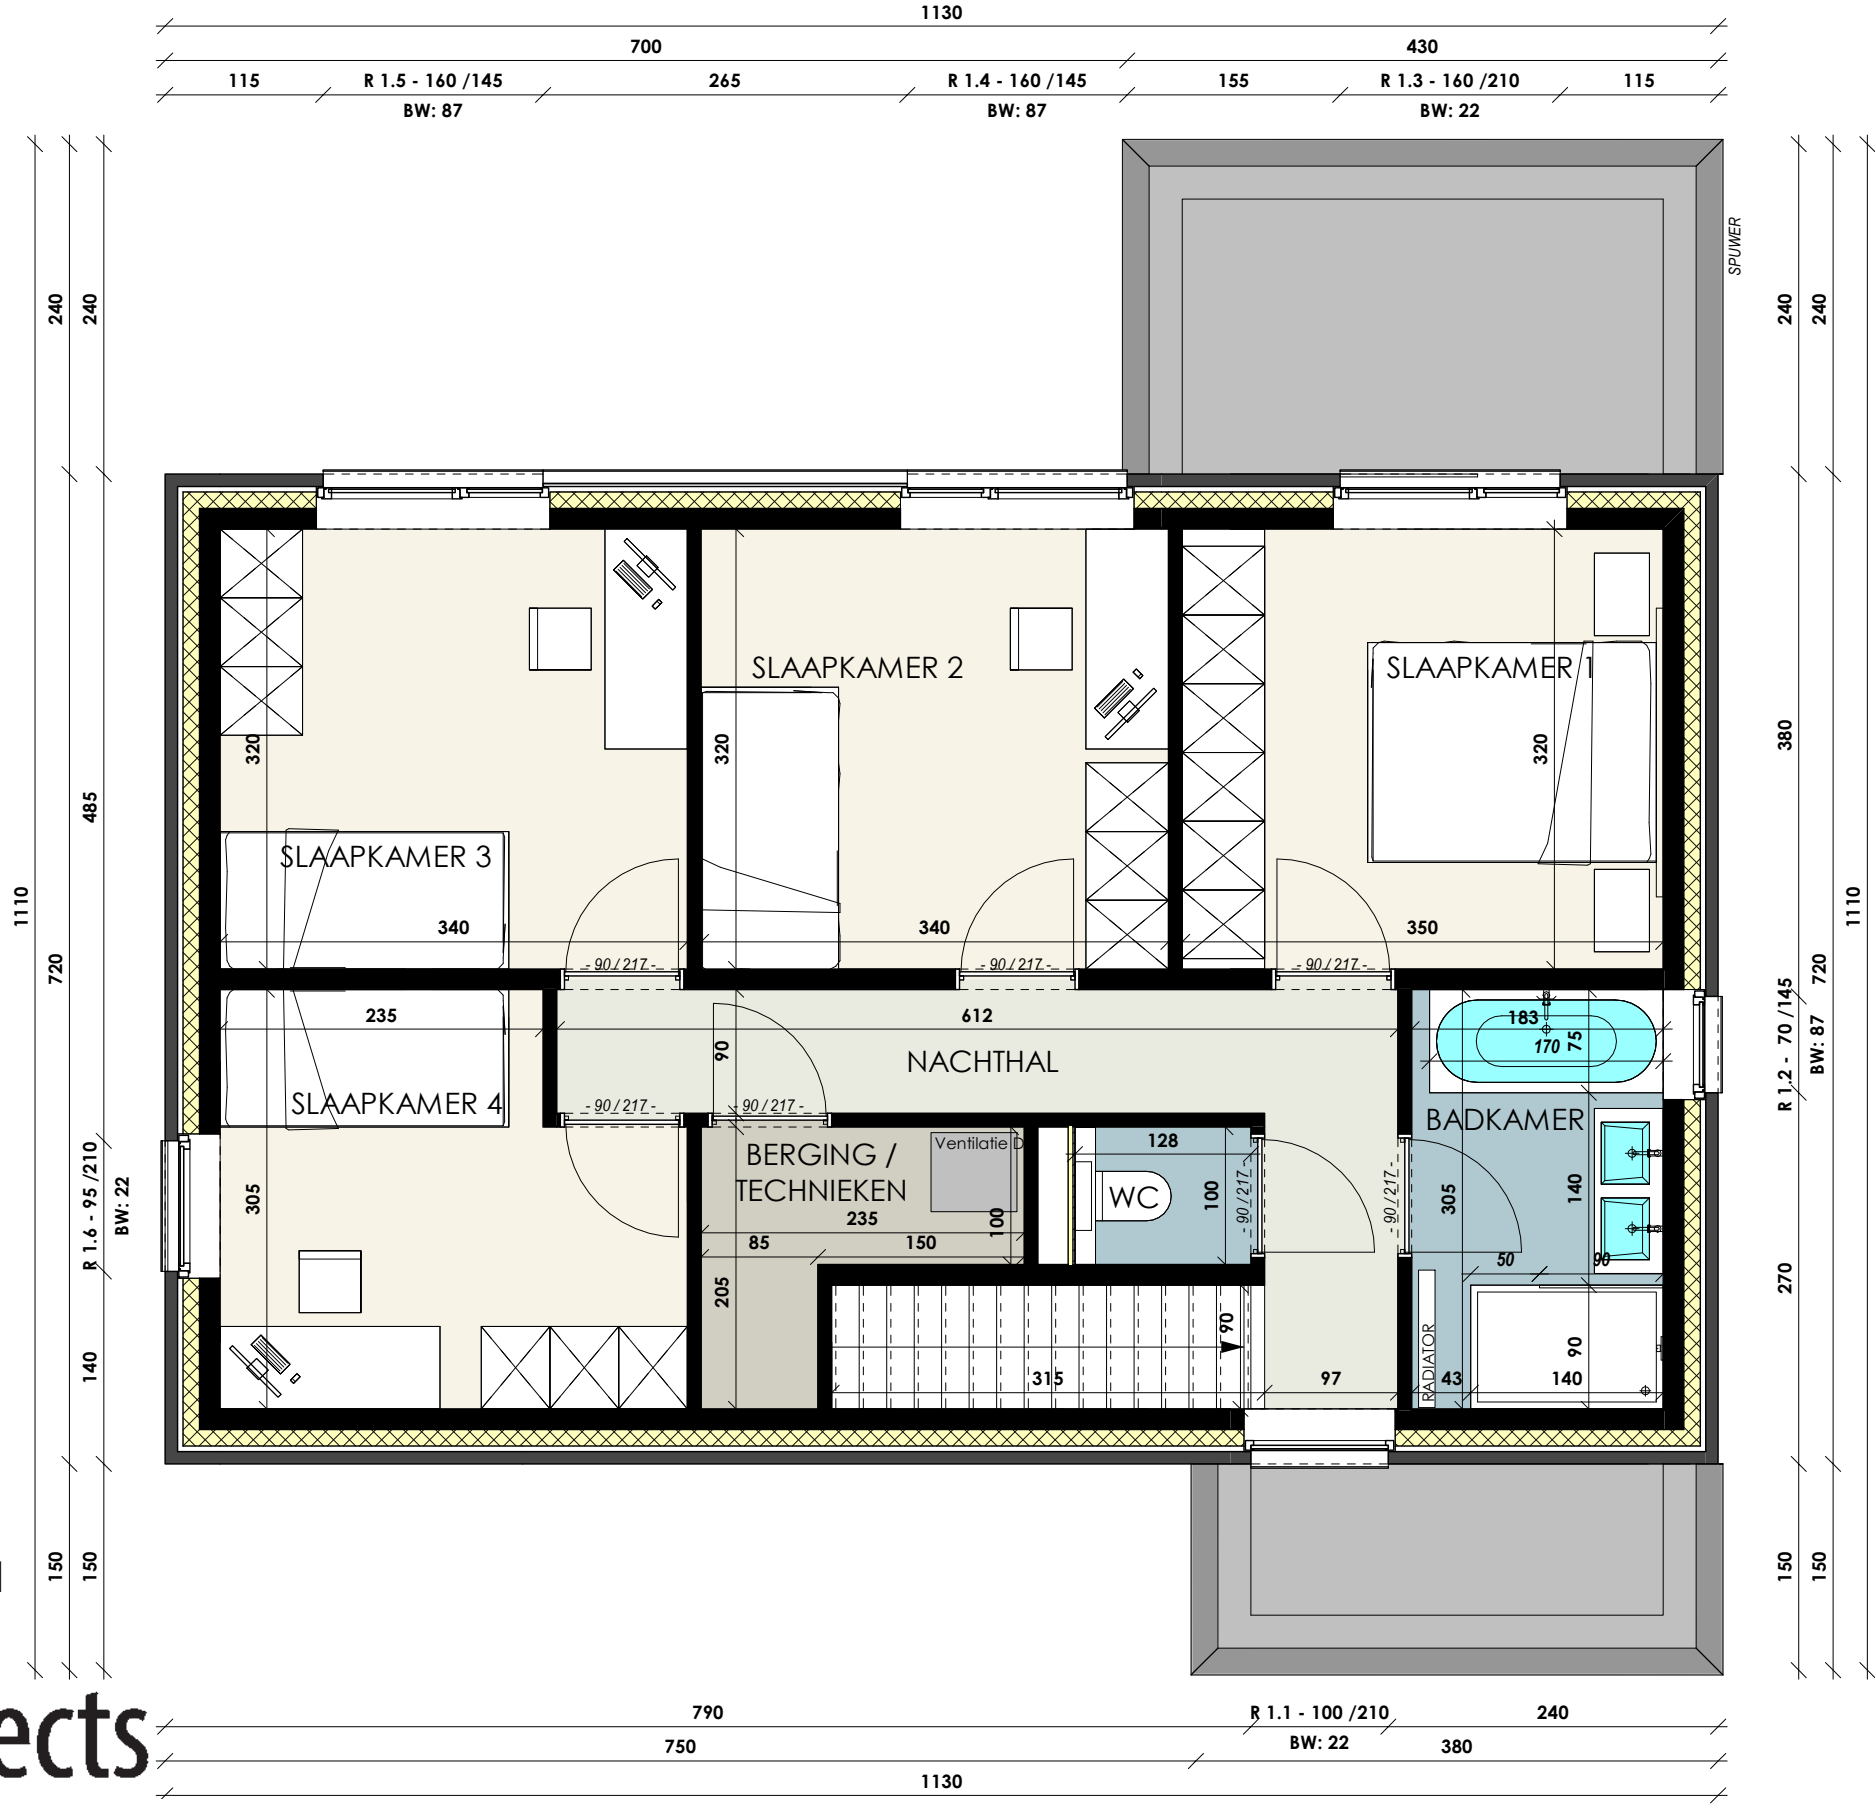

VERKAVELING POESELE - POEKESTRAAT

Opp. :81,36 m²
Opp. grond :551,39 m²

VERDIEPINGSPLAN
LOT 26

berkeinararchitects

SCHAALBALK

Constructis NV - Member of C-Nest Groep
Kweekstraat 13, 8770 Ingelmunster
TEL 056 66 59 45
www.cnest.be