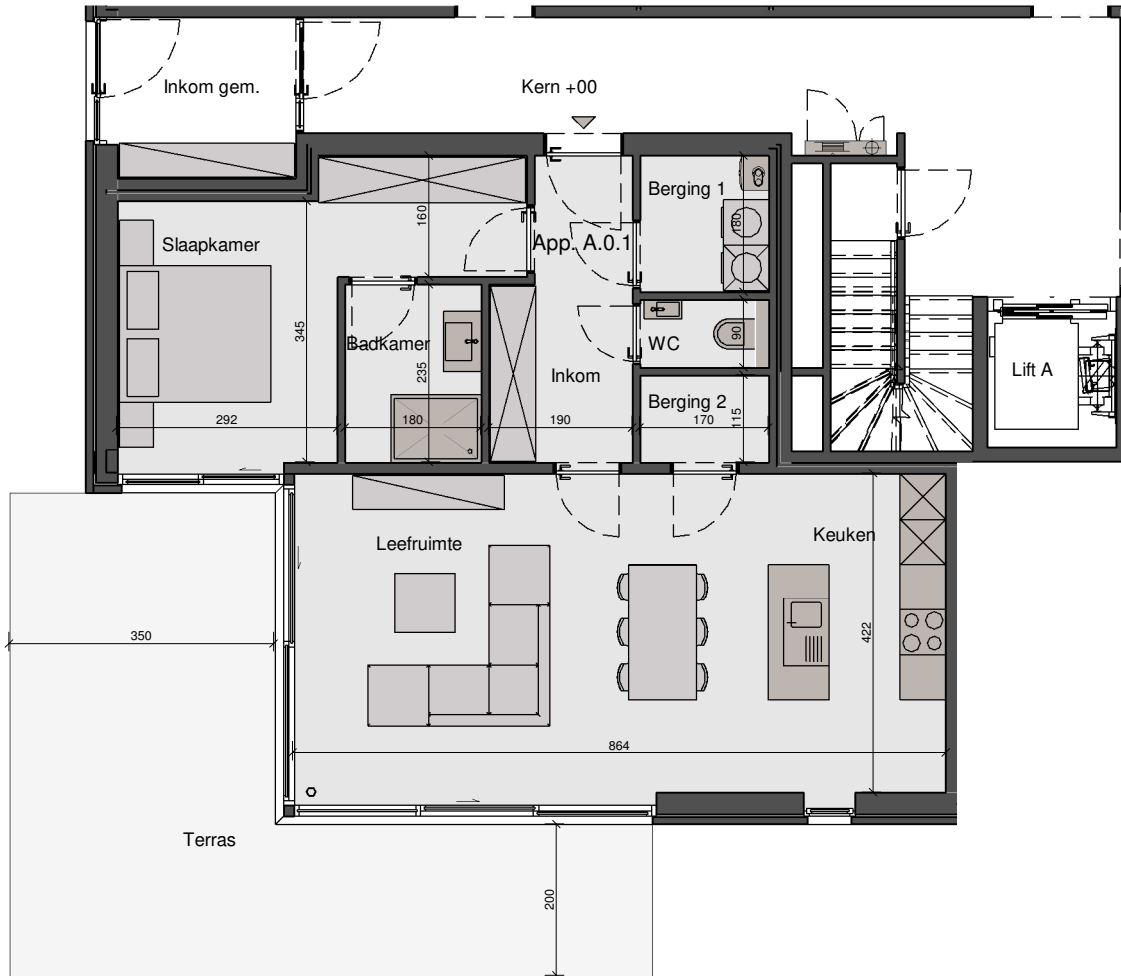

Westgevel

Zuidgevel

Residentie Het Aenwijs
Kloosterstraat 1 Bus 004
8760 Meulebeke

Verkocht Te koop

App.A.0.1
 1 slaapkamer

Bruto oppervlakte: 81,87 m²
 Terras oppervlakte: 32,36 m²
 Private tuin oppervlakte: 63,14 m²