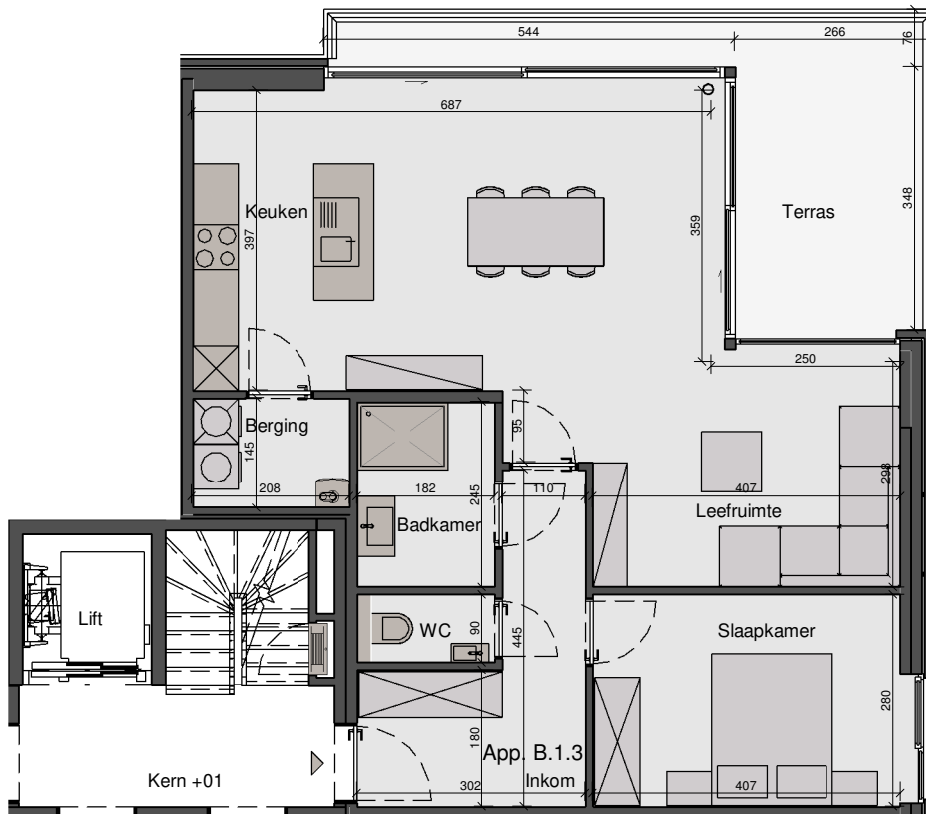

Noordgevel

Oostgevel

**Residentie De Wandeling**  
**Bonestraat 15 Bus 005**  
**8760 Meulebeke**

Verkocht  Te koop

**App.B.1.3**  
 1 slaapkamer

Bruto oppervlakte: 82,77 m<sup>2</sup>  
 Terras oppervlakte: 13,78 m<sup>2</sup>